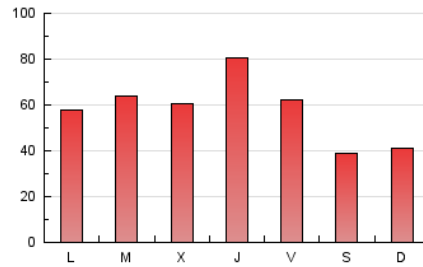

1. Cifras totales y promedios (Nacional)

MES - AÑO	NAVEGADORES UNICOS	VISITAS	PAGINAS
Noviembre - 2022	60.783	102.208	174.451
PROMEDIO DIARIO	2.946	3.407	5.815
PROMEDIO LUNES-VIERNES	3.321	3.826	6.477
PROMEDIO SABADO-DOMINGO	1.918	2.256	3.994
PAGINAS / VISITAS	1,71		
DURACION MEDIA VISITAS	0:01:22		
DURACION MEDIA PAGINAS	0:01:56		

2. Secciones (Nacional)

	PAGINAS	%
HOME	31.669	18.15 %
RESTO	142.782	81.85 %

3. Por día del mes (Nacional)

Día	N. únicos	Visitas	Páginas	Día	N. únicos	Visitas	Páginas	Día	N. únicos	Visitas	Páginas
1	7.034	7.678	11.011	11	5.242	5.787	8.364	21	2.561	3.058	5.674
2	4.921	5.538	8.763	12	1.949	2.284	4.201	22	2.861	3.383	6.138
3	3.301	3.762	6.308	13	2.723	3.112	5.017	23	2.441	2.863	5.178
4	3.097	3.579	6.213	14	2.874	3.417	5.903	24	2.361	2.804	5.228
5	1.923	2.312	4.057	15	2.096	2.532	4.682	25	2.076	2.533	5.183
6	1.831	2.191	3.776	16	2.068	2.509	4.668	26	1.430	1.695	3.434
7	2.323	2.847	5.293	17	2.044	2.452	4.547	27	1.828	2.170	3.880
8	2.265	2.717	5.225	18	2.214	2.650	5.158	28	2.752	3.275	6.158
9	2.441	2.954	5.793	19	1.942	2.267	3.864	29	2.027	2.444	4.939
10	11.544	12.343	16.212	20	1.714	2.013	3.725	30	2.511	3.039	5.859

4. Gráficas (Nacional)

4.1 Por día de la semana (promedio)

N. únicos / Visitas (x 100)

Páginas (x 100)

4.2 Por franja horaria (promedio)

Visitas__ (x 1000)

Páginas (x 1000)

4.3 Por meses