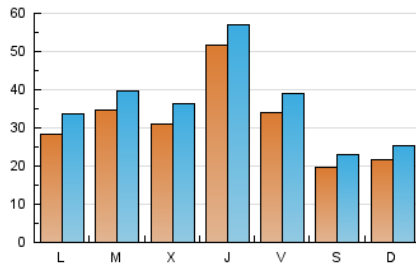

1. Cifras totales y promedios (Nacional e Internacional)

MES - AÑO	NAVEGADORES UNICOS	VISITAS	PAGINAS
Noviembre - 2022	65.839	109.243	184.760
PROMEDIO DIARIO	3.162	3.641	6.159
PROMEDIO LUNES-VIERNES	3.561	4.086	6.861
PROMEDIO SABADO-DOMINGO	2.067	2.419	4.228
PAGINAS / VISITAS	1,69		
DURACION MEDIA VISITAS	0:01:20		
DURACION MEDIA PAGINAS	0:01:56		

2. Secciones (Nacional e Internacional)

	PAGINAS	%
HOME	33.101	17.92 %
RESTO	151.659	82.08 %

3. Por día del mes (Nacional e Internacional)

Día	N. únicos	Visitas	Páginas	Día	N. únicos	Visitas	Páginas	Día	N. únicos	Visitas	Páginas
1	7.301	7.971	11.422	11	5.541	6.103	8.772	21	2.787	3.297	6.021
2	5.202	5.863	9.221	12	2.102	2.457	4.445	22	3.057	3.597	6.432
3	3.621	4.135	6.906	13	2.871	3.276	5.262	23	2.680	3.125	5.528
4	3.396	3.916	6.704	14	3.089	3.647	6.367	24	2.570	3.032	5.574
5	2.074	2.484	4.306	15	2.264	2.712	4.936	25	2.228	2.697	5.427
6	1.995	2.374	4.045	16	2.272	2.727	4.951	26	1.557	1.831	3.641
7	2.534	3.080	5.662	17	2.237	2.661	4.846	27	1.961	2.309	4.079
8	2.449	2.923	5.530	18	2.396	2.845	5.453	28	2.947	3.491	6.599
9	2.672	3.205	6.150	19	2.082	2.421	4.081	29	2.212	2.653	5.220
10	12.185	12.961	17.020	20	1.892	2.197	3.963	30	2.697	3.253	6.197

4. Gráficas (Nacional e Internacional)

4.1 Por día de la semana (promedio)

N. únicos / Visitas (x 100)

Páginas (x 100)

4.2 Por franja horaria (promedio)

Visitas_ (x 1000)

Páginas (x 1000)

4.3 Por meses