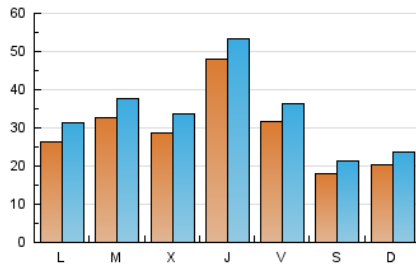

1. Cifras totales y promedios (Nacional)

MES - AÑO	NAVEGADORES UNICOS	VISITAS	PAGINAS
Noviembre - 2022	60.783	102.208	174.451
PROMEDIO DIARIO	2.946	3.407	5.815
PROMEDIO LUNES-VIERNES	3.321	3.826	6.477
PROMEDIO SABADO-DOMINGO	1.918	2.256	3.994
PAGINAS / VISITAS	1,71		
DURACION MEDIA VISITAS	0:01:22		
DURACION MEDIA PAGINAS	0:01:56		

2. Secciones (Nacional)

	PAGINAS	%
HOME	31.669	18.15 %
RESTO	142.782	81.85 %

3. Por día del mes (Nacional)

Día	N. únicos	Visitas	Páginas	Día	N. únicos	Visitas	Páginas	Día	N. únicos	Visitas	Páginas
1	7.034	7.678	11.011	11	5.242	5.787	8.364	21	2.561	3.058	5.674
2	4.921	5.538	8.763	12	1.949	2.284	4.201	22	2.861	3.383	6.138
3	3.301	3.762	6.308	13	2.723	3.112	5.017	23	2.441	2.863	5.178
4	3.097	3.579	6.213	14	2.874	3.417	5.903	24	2.361	2.804	5.228
5	1.923	2.312	4.057	15	2.096	2.532	4.682	25	2.076	2.533	5.183
6	1.831	2.191	3.776	16	2.068	2.509	4.668	26	1.430	1.695	3.434
7	2.323	2.847	5.293	17	2.044	2.452	4.547	27	1.828	2.170	3.880
8	2.265	2.717	5.225	18	2.214	2.650	5.158	28	2.752	3.275	6.158
9	2.441	2.954	5.793	19	1.942	2.267	3.864	29	2.027	2.444	4.939
10	11.544	12.343	16.212	20	1.714	2.013	3.725	30	2.511	3.039	5.859

4. Gráficas (Nacional)

4.1 Por día de la semana (promedio)

N. únicos / Visitas (x 100)

Páginas (x 100)

4.2 Por franja horaria (promedio)

Visitas__ (x 1000)

Páginas (x 1000)

4.3 Por meses