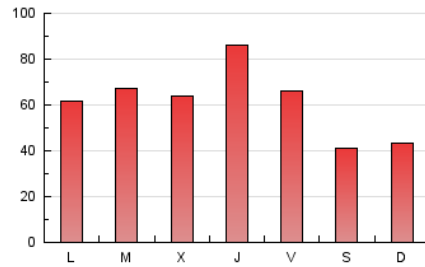

1. Cifras totales y promedios (Nacional e Internacional)

MES - AÑO	NAVEGADORES UNICOS	VISITAS	PAGINAS
Noviembre - 2022	65.839	109.243	184.760
PROMEDIO DIARIO	3.162	3.641	6.159
PROMEDIO LUNES-VIERNES	3.561	4.086	6.861
PROMEDIO SABADO-DOMINGO	2.067	2.419	4.228
PAGINAS / VISITAS	1,69		
DURACION MEDIA VISITAS	0:01:20		
DURACION MEDIA PAGINAS	0:01:56		

2. Secciones (Nacional e Internacional)

	PAGINAS	%
HOME	33.101	17.92 %
RESTO	151.659	82.08 %

3. Por día del mes (Nacional e Internacional)

Día	N. únicos	Visitas	Páginas	Día	N. únicos	Visitas	Páginas	Día	N. únicos	Visitas	Páginas
1	7.301	7.971	11.422	11	5.541	6.103	8.772	21	2.787	3.297	6.021
2	5.202	5.863	9.221	12	2.102	2.457	4.445	22	3.057	3.597	6.432
3	3.621	4.135	6.906	13	2.871	3.276	5.262	23	2.680	3.125	5.528
4	3.396	3.916	6.704	14	3.089	3.647	6.367	24	2.570	3.032	5.574
5	2.074	2.484	4.306	15	2.264	2.712	4.936	25	2.228	2.697	5.427
6	1.995	2.374	4.045	16	2.272	2.727	4.951	26	1.557	1.831	3.641
7	2.534	3.080	5.662	17	2.237	2.661	4.846	27	1.961	2.309	4.079
8	2.449	2.923	5.530	18	2.396	2.845	5.453	28	2.947	3.491	6.599
9	2.672	3.205	6.150	19	2.082	2.421	4.081	29	2.212	2.653	5.220
10	12.185	12.961	17.020	20	1.892	2.197	3.963	30	2.697	3.253	6.197

4. Gráficas (Nacional e Internacional)

4.1 Por día de la semana (promedio)

N. únicos / Visitas (x 100)

Páginas (x 100)

4.2 Por franja horaria (promedio)

Visitas_ (x 1000)

Páginas (x 1000)

4.3 Por meses