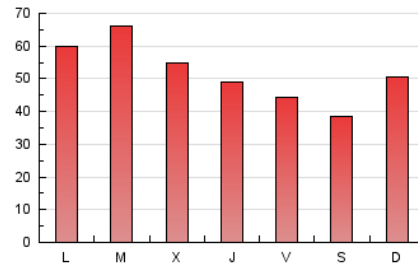

1. Cifras totales y promedios (Nacional e Internacional)

MES - AÑO	NAVEGADORES UNICOS	VISITAS	PAGINAS
Agosto - 2025	80.485	124.858	158.651
PROMEDIO DIARIO	3.634	4.067	5.118
PROMEDIO LUNES-VIERNES	3.767	4.241	5.439
PROMEDIO SABADO-DOMINGO	3.355	3.701	4.442
PAGINAS / VISITAS	1,26		
DURACION MEDIA VISITAS	0:01:46		
TIEMPO INTERACCIÓN MEDIO	0:01:12		

2. Secciones (Nacional e Internacional)

	PAGINAS	%
HOME	20.539	12.95 %
RESTO	138.112	87.05 %

3. Por día del mes (Nacional e Internacional)

Día	N. únicos	Visitas	Páginas	Día	N. únicos	Visitas	Páginas	Día	N. únicos	Visitas	Páginas
1	2.969	3.419	4.743	11	4.576	5.037	6.082	21	2.617	2.988	3.995
2	2.092	2.374	3.209	12	3.250	3.695	5.005	22	2.617	3.042	3.987
3	2.929	3.231	4.171	13	3.298	3.785	5.031	23	3.065	3.484	4.111
4	7.424	8.263	9.367	14	3.472	3.910	5.163	24	2.976	3.368	3.889
5	8.074	9.005	10.708	15	2.421	2.769	3.683	25	2.824	3.287	4.595
6	3.376	3.820	5.275	16	2.051	2.295	2.964	26	4.610	5.055	6.376
7	3.063	3.561	4.914	17	2.267	2.547	3.267	27	5.425	5.887	7.177
8	2.991	3.283	4.495	18	2.468	2.861	3.916	28	3.740	4.222	5.513
9	2.764	3.109	3.922	19	3.129	3.512	4.396	29	3.631	4.090	5.304
10	6.449	6.868	7.577	20	3.129	3.579	4.502	30	3.840	4.161	4.960
								31	5.113	5.576	6.354

4. Gráficas (Nacional e Internacional)

4.1 Por día de la semana (promedio)

N. únicos / Visitas (x 100)

Páginas (x 100)

4.2 Por franja horaria (promedio)

Visitas_ (x 1000)

Páginas (x 1000)

4.3 Por meses