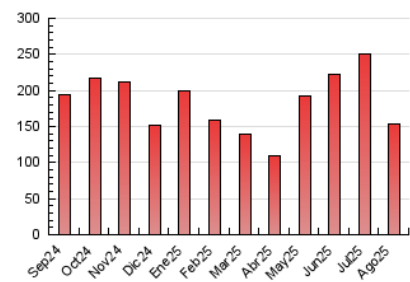

2. Secciones (Nacional)

	PAGINAS	%
HOME	19.985	13.09 %
RESTO	132.710	86.91 %

3. Por día del mes (Nacional)

Día	N. únicos	Visitas	Páginas	Día	N. únicos	Visitas	Páginas	Día	N. únicos	Visitas	Páginas
1	2.810	3.248	4.539	11	4.395	4.863	5.854	21	2.475	2.857	3.789
2	1.957	2.231	3.054	12	3.084	3.529	4.814	22	2.462	2.803	3.777
3	2.816	3.089	4.042	13	3.086	3.569	4.777	23	2.921	3.325	3.956
4	7.281	8.094	9.188	14	3.296	3.720	4.949	24	2.902	3.290	3.794
5	7.911	8.801	10.515	15	2.246	2.585	3.490	25	2.674	3.093	4.413
6	3.218	3.612	5.056	16	1.937	2.169	2.826	26	4.436	4.850	6.157
7	2.939	3.408	4.767	17	2.166	2.441	3.143	27	5.198	5.618	6.890
8	2.832	3.103	4.286	18	2.344	2.704	3.753	28	3.558	4.002	5.283
9	2.628	2.961	3.769	19	2.979	3.339	4.201	29	3.437	3.906	5.064
10	6.299	6.704	7.384	20	2.979	3.394	4.298	30	3.712	4.012	4.794
								31	4.853	5.315	6.073

4. Gráficas (Nacional)

4.1 Por día de la semana (promedio)

N. únicos / Visitas (x 100)

Páginas (x 100)

4.2 Por franja horaria (promedio)

Visitas_ (x 1000)

Páginas (x 1000)

4.3 Por meses

N. únicos / Visitas (x 1000)

Páginas (x 1000)

5. Observaciones

Este Medio Electrónico de Comunicación ha sido medido por la herramienta Google Analytics de Google (GA4).

6. Definiciones básicas (Para más información ver Normas Técnicas para el Control de los Medios Electrónicos de Comunicación)