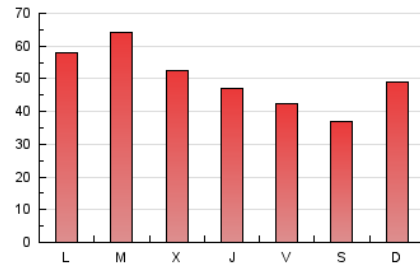

1. Cifras totales y promedios (Nacional)

MES - AÑO	NAVEGADORES UNICOS	VISITAS	PAGINAS
Agosto - 2025	76.592	120.355	152.695
PROMEDIO DIARIO	3.478	3.891	4.926
PROMEDIO LUNES-VIERNES	3.602	4.052	5.231
PROMEDIO SABADO-DOMINGO	3.219	3.554	4.284
PAGINAS / VISITAS	1,27		
DURACION MEDIA VISITAS	0:01:46		
TIEMPO INTERACCIÓN MEDIO	0:01:14		

2. Secciones (Nacional)

	PAGINAS	%
HOME	19.985	13.09 %
RESTO	132.710	86.91 %

3. Por día del mes (Nacional)

Día	N. únicos	Visitas	Páginas	Día	N. únicos	Visitas	Páginas	Día	N. únicos	Visitas	Páginas
1	2.810	3.248	4.539	11	4.395	4.863	5.854	21	2.475	2.857	3.789
2	1.957	2.231	3.054	12	3.084	3.529	4.814	22	2.462	2.803	3.777
3	2.816	3.089	4.042	13	3.086	3.569	4.777	23	2.921	3.325	3.956
4	7.281	8.094	9.188	14	3.296	3.720	4.949	24	2.902	3.290	3.794
5	7.911	8.801	10.515	15	2.246	2.585	3.490	25	2.674	3.093	4.413
6	3.218	3.612	5.056	16	1.937	2.169	2.826	26	4.436	4.850	6.157
7	2.939	3.408	4.767	17	2.166	2.441	3.143	27	5.198	5.618	6.890
8	2.832	3.103	4.286	18	2.344	2.704	3.753	28	3.558	4.002	5.283
9	2.628	2.961	3.769	19	2.979	3.339	4.201	29	3.437	3.906	5.064
10	6.299	6.704	7.384	20	2.979	3.394	4.298	30	3.712	4.012	4.794
								31	4.853	5.315	6.073

4. Gráficas (Nacional)

4.1 Por día de la semana (promedio)

N. únicos / Visitas (x 100)

Páginas (x 100)

4.2 Por franja horaria (promedio)

Visitas_ (x 1000)

Páginas (x 1000)

4.3 Por meses