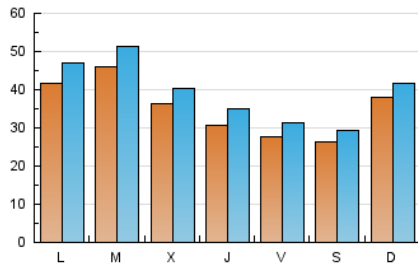

1. Cifras totales y promedios (Nacional)

MES - AÑO	NAVEGADORES UNICOS	VISITAS	PAGINAS
Agosto - 2025	76.592	120.355	152.695
PROMEDIO DIARIO	3.478	3.891	4.926
PROMEDIO LUNES-VIERNES	3.602	4.052	5.231
PROMEDIO SABADO-DOMINGO	3.219	3.554	4.284
PAGINAS / VISITAS	1,27		
DURACION MEDIA VISITAS	0:01:46		
TIEMPO INTERACCIÓN MEDIO	0:01:14		

2. Secciones (Nacional)

	PAGINAS	%
HOME	19.985	13.09 %
RESTO	132.710	86.91 %

3. Por día del mes (Nacional)

Día	N. únicos	Visitas	Páginas	Día	N. únicos	Visitas	Páginas	Día	N. únicos	Visitas	Páginas
1	2.810	3.248	4.539	11	4.395	4.863	5.854	21	2.475	2.857	3.789
2	1.957	2.231	3.054	12	3.084	3.529	4.814	22	2.462	2.803	3.777
3	2.816	3.089	4.042	13	3.086	3.569	4.777	23	2.921	3.325	3.956
4	7.281	8.094	9.188	14	3.296	3.720	4.949	24	2.902	3.290	3.794
5	7.911	8.801	10.515	15	2.246	2.585	3.490	25	2.674	3.093	4.413
6	3.218	3.612	5.056	16	1.937	2.169	2.826	26	4.436	4.850	6.157
7	2.939	3.408	4.767	17	2.166	2.441	3.143	27	5.198	5.618	6.890
8	2.832	3.103	4.286	18	2.344	2.704	3.753	28	3.558	4.002	5.283
9	2.628	2.961	3.769	19	2.979	3.339	4.201	29	3.437	3.906	5.064
10	6.299	6.704	7.384	20	2.979	3.394	4.298	30	3.712	4.012	4.794
								31	4.853	5.315	6.073

4. Gráficas (Nacional)

4.1 Por día de la semana (promedio)

N. únicos / Visitas (x 100)

Páginas (x 100)

4.2 Por franja horaria (promedio)

Visitas_ (x 1000)

Páginas (x 1000)

4.3 Por meses