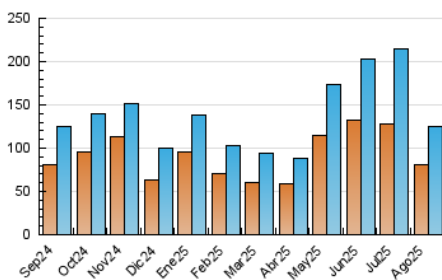

4.3 Por meses

N. únicos / Visitas (x 1000)