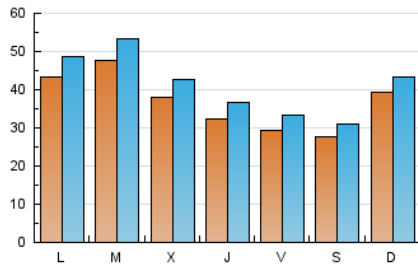

1. Cifras totales y promedios (Nacional e Internacional)

MES - AÑO	NAVEGADORES UNICOS	VISITAS	PAGINAS
Agosto - 2025	80.485	124.858	158.651
PROMEDIO DIARIO	3.634	4.067	5.118
PROMEDIO LUNES-VIERNES	3.767	4.241	5.439
PROMEDIO SABADO-DOMINGO	3.355	3.701	4.442
PAGINAS / VISITAS	1,26		
DURACION MEDIA VISITAS	0:01:46		
TIEMPO INTERACCIÓN MEDIO	0:01:12		

2. Secciones (Nacional e Internacional)

	PAGINAS	%
HOME	20.539	12.95 %
RESTO	138.112	87.05 %

3. Por día del mes (Nacional e Internacional)

Día	N. únicos	Visitas	Páginas	Día	N. únicos	Visitas	Páginas	Día	N. únicos	Visitas	Páginas
1	2.969	3.419	4.743	11	4.576	5.037	6.082	21	2.617	2.988	3.995
2	2.092	2.374	3.209	12	3.250	3.695	5.005	22	2.617	3.042	3.987
3	2.929	3.231	4.171	13	3.298	3.785	5.031	23	3.065	3.484	4.111
4	7.424	8.263	9.367	14	3.472	3.910	5.163	24	2.976	3.368	3.889
5	8.074	9.005	10.708	15	2.421	2.769	3.683	25	2.824	3.287	4.595
6	3.376	3.820	5.275	16	2.051	2.295	2.964	26	4.610	5.055	6.376
7	3.063	3.561	4.914	17	2.267	2.547	3.267	27	5.425	5.887	7.177
8	2.991	3.283	4.495	18	2.468	2.861	3.916	28	3.740	4.222	5.513
9	2.764	3.109	3.922	19	3.129	3.512	4.396	29	3.631	4.090	5.304
10	6.449	6.868	7.577	20	3.129	3.579	4.502	30	3.840	4.161	4.960
								31	5.113	5.576	6.354

4. Gráficas (Nacional e Internacional)

4.1 Por día de la semana (promedio)

N. únicos / Visitas (x 100)

Páginas (x 100)

4.2 Por franja horaria (promedio)

Visitas_ (x 1000)

Páginas (x 1000)

4.3 Por meses