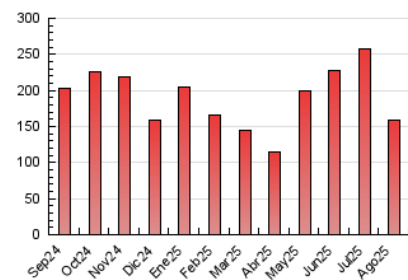

Páginas (x 1000)