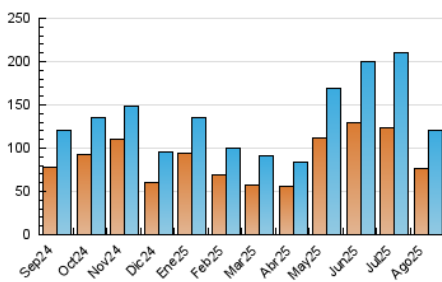

2. Secciones (Nacional)

	PAGINAS	%
HOME	19.985	13.09 %
RESTO	132.710	86.91 %

3. Por día del mes (Nacional)

Día	N. únicos	Visitas	Páginas	Día	N. únicos	Visitas	Páginas	Día	N. únicos	Visitas	Páginas
1	2.810	3.248	4.539	11	4.395	4.863	5.854	21	2.475	2.857	3.789
2	1.957	2.231	3.054	12	3.084	3.529	4.814	22	2.462	2.803	3.777
3	2.816	3.089	4.042	13	3.086	3.569	4.777	23	2.921	3.325	3.956
4	7.281	8.094	9.188	14	3.296	3.720	4.949	24	2.902	3.290	3.794
5	7.911	8.801	10.515	15	2.246	2.585	3.490	25	2.674	3.093	4.413
6	3.218	3.612	5.056	16	1.937	2.169	2.826	26	4.436	4.850	6.157
7	2.939	3.408	4.767	17	2.166	2.441	3.143	27	5.198	5.618	6.890
8	2.832	3.103	4.286	18	2.344	2.704	3.753	28	3.558	4.002	5.283
9	2.628	2.961	3.769	19	2.979	3.339	4.201	29	3.437	3.906	5.064
10	6.299	6.704	7.384	20	2.979	3.394	4.298	30	3.712	4.012	4.794
								31	4.853	5.315	6.073

4. Gráficas (Nacional)

4.1 Por día de la semana (promedio)

N. únicos / Visitas (x 100)

Páginas (x 100)

4.2 Por franja horaria (promedio)

Visitas_ (x 1000)

Páginas (x 1000)

4.3 Por meses

N. únicos / Visitas (x 1000)

Páginas (x 1000)

5. Observaciones

Este Medio Electrónico de Comunicación ha sido medido por la herramienta Google Analytics de Google (GA4).

6. Definiciones básicas (Para más información ver Normas Técnicas para el Control de los Medios Electrónicos de Comunicación)

Visita:

Una secuencia ininterrumpida de páginas servidas a un usuario válido. Si dicho usuario no realiza peticiones de páginas en un periodo de tiempo (30 min) la siguiente petición constituirá el inicio de una nueva visita.