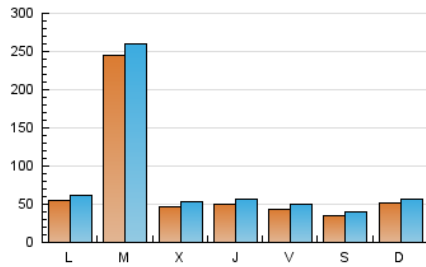

1. Cifras totales y promedios (Nacional e Internacional)

MES - AÑO	NAVEGADORES UNICOS	VISITAS	PAGINAS
Agosto - 2023	194.006	268.097	420.763
PROMEDIO DIARIO	7.913	8.648	13.573
PROMEDIO LUNES-VIERNES	9.148	9.974	15.228
PROMEDIO SABADO-DOMINGO	4.361	4.837	8.816
PAGINAS / VISITAS	1,57		
DURACION MEDIA VISITAS	0:01:26		
TIEMPO INTERACCIÓN MEDIO	0:01:05		

2. Secciones (Nacional e Internacional)

	PAGINAS	%
HOME	42.038	9.99 %
RESTO	378.725	90.01 %

3. Por día del mes (Nacional e Internacional)

Día	N. únicos	Visitas	Páginas	Día	N. únicos	Visitas	Páginas	Día	N. únicos	Visitas	Páginas
1	3.489	4.077	8.877	11	4.932	5.625	10.348	21	3.203	3.781	7.867
2	3.256	3.806	8.083	12	2.399	2.873	5.826	22	3.249	3.814	8.179
3	3.887	4.410	8.711	13	2.045	2.456	5.069	23	2.969	3.556	7.438
4	2.833	3.385	7.525	14	5.477	6.216	11.402	24	5.419	6.133	11.854
5	3.007	3.491	6.619	15	8.529	9.453	15.564	25	6.904	7.753	14.098
6	2.379	2.755	5.592	16	4.160	4.654	9.232	26	5.897	6.287	11.285
7	5.863	6.318	11.705	17	5.877	6.500	11.534	27	11.774	12.485	21.053
8	101.784	106.489	117.645	18	2.909	3.363	6.504	28	7.249	8.035	14.409
9	7.462	8.317	15.040	19	2.902	3.411	6.474	29	5.612	6.440	11.967
10	6.419	7.159	13.322	20	4.482	4.938	8.608	30	5.377	5.970	11.155
								31	3.548	4.147	7.778

4. Gráficas (Nacional e Internacional)

4.1 Por día de la semana (promedio)

N. únicos / Visitas (x 100)

Páginas (x 100)

4.2 Por franja horaria (promedio)

Visitas_ (x 1000)

Páginas (x 1000)

4.3 Por meses