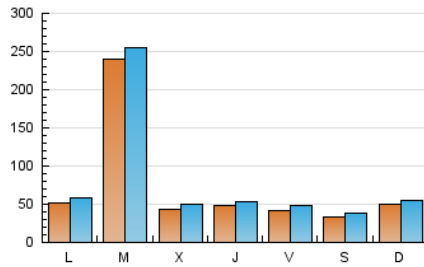

1. Cifras totales y promedios (Nacional)

MES - AÑO	NAVEGADORES UNICOS	VISITAS	PAGINAS
Agosto - 2023	186.979	258.614	404.399
PROMEDIO DIARIO	7.630	8.342	13.045
PROMEDIO LUNES-VIERNES	8.836	9.639	14.648
PROMEDIO SABADO-DOMINGO	4.162	4.614	8.436
PAGINAS / VISITAS	1,56		
DURACION MEDIA VISITAS	0:01:25		
TIEMPO INTERACCIÓN MEDIO	0:01:04		

2. Secciones (Nacional)

	PAGINAS	%
HOME	39.589	9.79 %
RESTO	364.810	90.21 %

3. Por día del mes (Nacional)

Día	N. únicos	Visitas	Páginas	Día	N. únicos	Visitas	Páginas	Día	N. únicos	Visitas	Páginas
1	3.250	3.789	8.446	11	4.640	5.306	9.778	21	2.940	3.450	7.321
2	3.028	3.567	7.670	12	2.193	2.600	5.448	22	2.989	3.540	7.678
3	3.680	4.168	8.247	13	1.902	2.288	4.770	23	2.748	3.283	6.950
4	2.651	3.177	7.175	14	5.208	5.908	10.866	24	5.154	5.858	11.372
5	2.849	3.310	6.313	15	8.214	9.076	14.905	25	6.617	7.409	13.516
6	2.231	2.589	5.286	16	3.915	4.407	8.753	26	5.665	6.047	10.840
7	5.627	6.076	11.238	17	5.606	6.197	11.036	27	11.455	12.159	20.456
8	100.301	105.104	115.470	18	2.719	3.179	6.161	28	6.942	7.713	13.792
9	7.087	7.930	14.338	19	2.749	3.226	6.176	29	5.295	6.060	11.336
10	6.101	6.837	12.739	20	4.255	4.689	8.200	30	5.173	5.768	10.726
								31	3.335	3.904	7.397

4. Gráficas (Nacional)

4.1 Por día de la semana (promedio)

N. únicos / Visitas (x 100)

Páginas (x 100)

4.2 Por franja horaria (promedio)

Visitas_ (x 1000)

Páginas (x 1000)

4.3 Por meses