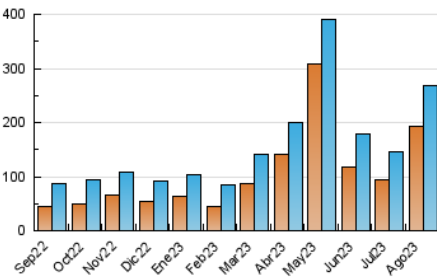

4.2 Por franja horaria (promedio)

Visitas_ (x 1000)

Páginas (x 1000)

4.3 Por meses

N. únicos / Visitas (x 1000)