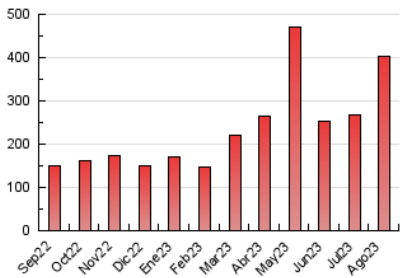

2. Secciones (Nacional)

	PAGINAS	%
HOME	39.589	9.79 %
RESTO	364.810	90.21 %

3. Por día del mes (Nacional)

Día	N. únicos	Visitas	Páginas	Día	N. únicos	Visitas	Páginas	Día	N. únicos	Visitas	Páginas
1	3.250	3.789	8.446	11	4.640	5.306	9.778	21	2.940	3.450	7.321
2	3.028	3.567	7.670	12	2.193	2.600	5.448	22	2.989	3.540	7.678
3	3.680	4.168	8.247	13	1.902	2.288	4.770	23	2.748	3.283	6.950
4	2.651	3.177	7.175	14	5.208	5.908	10.866	24	5.154	5.858	11.372
5	2.849	3.310	6.313	15	8.214	9.076	14.905	25	6.617	7.409	13.516
6	2.231	2.589	5.286	16	3.915	4.407	8.753	26	5.665	6.047	10.840
7	5.627	6.076	11.238	17	5.606	6.197	11.036	27	11.455	12.159	20.456
8	100.301	105.104	115.470	18	2.719	3.179	6.161	28	6.942	7.713	13.792
9	7.087	7.930	14.338	19	2.749	3.226	6.176	29	5.295	6.060	11.336
10	6.101	6.837	12.739	20	4.255	4.689	8.200	30	5.173	5.768	10.726
								31	3.335	3.904	7.397

4. Gráficas (Nacional)

4.1 Por día de la semana (promedio)

N. únicos / Visitas (x 100)

Páginas (x 100)

4.2 Por franja horaria (promedio)

Visitas_ (x 1000)

Páginas (x 1000)

4.3 Por meses

N. únicos / Visitas (x 1000)

Páginas (x 1000)

5. Observaciones

Este Medio Electrónico de Comunicación ha sido medido por la herramienta Google Analytics de Google (GA4)

6. Definiciones básicas (Para más información ver Normas Técnicas para el Control de los Medios Electrónicos de Comunicación)

Visita:

Una secuencia ininterrumpida de páginas servidas a un usuario válido. Si dicho usuario no realiza peticiones de páginas en un periodo de tiempo (30 min) la siguiente petición constituirá el inicio de una nueva visita.