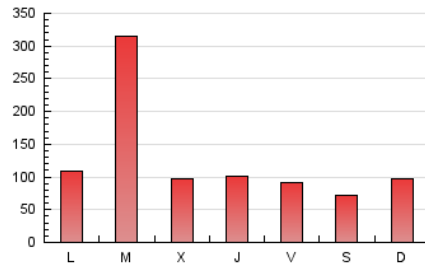

1. Cifras totales y promedios (Nacional)

MES - AÑO	NAVEGADORES UNICOS	VISITAS	PAGINAS
Agosto - 2023	186.979	258.614	404.399
PROMEDIO DIARIO	7.630	8.342	13.045
PROMEDIO LUNES-VIERNES	8.836	9.639	14.648
PROMEDIO SABADO-DOMINGO	4.162	4.614	8.436
PAGINAS / VISITAS	1,56		
DURACION MEDIA VISITAS	0:01:25		
TIEMPO INTERACCIÓN MEDIO	0:01:04		

2. Secciones (Nacional)

	PAGINAS	%
HOME	39.589	9.79 %
RESTO	364.810	90.21 %

3. Por día del mes (Nacional)

Día	N. únicos	Visitas	Páginas	Día	N. únicos	Visitas	Páginas	Día	N. únicos	Visitas	Páginas
1	3.250	3.789	8.446	11	4.640	5.306	9.778	21	2.940	3.450	7.321
2	3.028	3.567	7.670	12	2.193	2.600	5.448	22	2.989	3.540	7.678
3	3.680	4.168	8.247	13	1.902	2.288	4.770	23	2.748	3.283	6.950
4	2.651	3.177	7.175	14	5.208	5.908	10.866	24	5.154	5.858	11.372
5	2.849	3.310	6.313	15	8.214	9.076	14.905	25	6.617	7.409	13.516
6	2.231	2.589	5.286	16	3.915	4.407	8.753	26	5.665	6.047	10.840
7	5.627	6.076	11.238	17	5.606	6.197	11.036	27	11.455	12.159	20.456
8	100.301	105.104	115.470	18	2.719	3.179	6.161	28	6.942	7.713	13.792
9	7.087	7.930	14.338	19	2.749	3.226	6.176	29	5.295	6.060	11.336
10	6.101	6.837	12.739	20	4.255	4.689	8.200	30	5.173	5.768	10.726
								31	3.335	3.904	7.397

4. Gráficas (Nacional)

4.1 Por día de la semana (promedio)

N. únicos / Visitas (x 100)

Páginas (x 100)

4.2 Por franja horaria (promedio)

Visitas_ (x 1000)

Páginas (x 1000)

4.3 Por meses