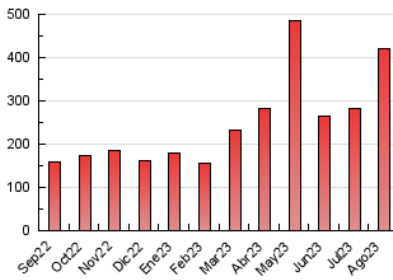

Páginas (x 1000)