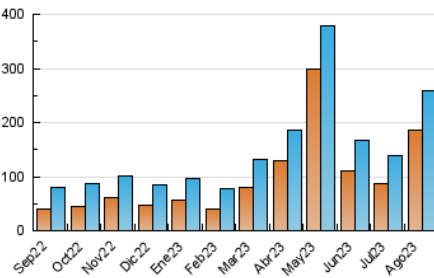

2. Secciones (Nacional)

	PAGINAS	%
HOME	39.589	9.79 %
RESTO	364.810	90.21 %

3. Por día del mes (Nacional)

Día	N. únicos	Visitas	Páginas	Día	N. únicos	Visitas	Páginas	Día	N. únicos	Visitas	Páginas
1	3.250	3.789	8.446	11	4.640	5.306	9.778	21	2.940	3.450	7.321
2	3.028	3.567	7.670	12	2.193	2.600	5.448	22	2.989	3.540	7.678
3	3.680	4.168	8.247	13	1.902	2.288	4.770	23	2.748	3.283	6.950
4	2.651	3.177	7.175	14	5.208	5.908	10.866	24	5.154	5.858	11.372
5	2.849	3.310	6.313	15	8.214	9.076	14.905	25	6.617	7.409	13.516
6	2.231	2.589	5.286	16	3.915	4.407	8.753	26	5.665	6.047	10.840
7	5.627	6.076	11.238	17	5.606	6.197	11.036	27	11.455	12.159	20.456
8	100.301	105.104	115.470	18	2.719	3.179	6.161	28	6.942	7.713	13.792
9	7.087	7.930	14.338	19	2.749	3.226	6.176	29	5.295	6.060	11.336
10	6.101	6.837	12.739	20	4.255	4.689	8.200	30	5.173	5.768	10.726
								31	3.335	3.904	7.397

4. Gráficas (Nacional)

4.1 Por día de la semana (promedio)

N. únicos / Visitas (x 100)

Páginas (x 100)

4.2 Por franja horaria (promedio)

Visitas_ (x 1000)

Páginas (x 1000)

4.3 Por meses

N. únicos / Visitas (x 1000)

Páginas (x 1000)

5. Observaciones

Este Medio Electrónico de Comunicación ha sido medido por la herramienta Google Analytics de Google (GA4)

6. Definiciones básicas (Para más información ver Normas Técnicas para el Control de los Medios Electrónicos de Comunicación)

Visita:

Una secuencia ininterrumpida de páginas servidas a un usuario válido. Si dicho usuario no realiza peticiones de páginas en un periodo de tiempo (30 min) la siguiente petición constituirá el inicio de una nueva visita.