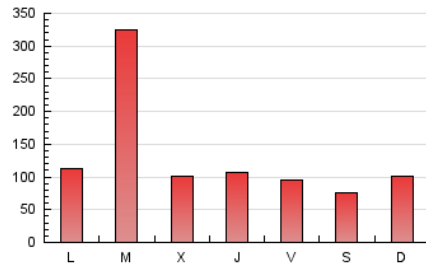

1. Cifras totales y promedios (Nacional e Internacional)

MES - AÑO	NAVEGADORES UNICOS	VISITAS	PAGINAS
Agosto - 2023	194.006	268.097	420.763
PROMEDIO DIARIO	7.913	8.648	13.573
PROMEDIO LUNES-VIERNES	9.148	9.974	15.228
PROMEDIO SABADO-DOMINGO	4.361	4.837	8.816
PAGINAS / VISITAS	1,57		
DURACION MEDIA VISITAS	0:01:26		
TIEMPO INTERACCIÓN MEDIO	0:01:05		

2. Secciones (Nacional e Internacional)

	PAGINAS	%
HOME	42.038	9.99 %
RESTO	378.725	90.01 %

3. Por día del mes (Nacional e Internacional)

Día	N. únicos	Visitas	Páginas	Día	N. únicos	Visitas	Páginas	Día	N. únicos	Visitas	Páginas
1	3.489	4.077	8.877	11	4.932	5.625	10.348	21	3.203	3.781	7.867
2	3.256	3.806	8.083	12	2.399	2.873	5.826	22	3.249	3.814	8.179
3	3.887	4.410	8.711	13	2.045	2.456	5.069	23	2.969	3.556	7.438
4	2.833	3.385	7.525	14	5.477	6.216	11.402	24	5.419	6.133	11.854
5	3.007	3.491	6.619	15	8.529	9.453	15.564	25	6.904	7.753	14.098
6	2.379	2.755	5.592	16	4.160	4.654	9.232	26	5.897	6.287	11.285
7	5.863	6.318	11.705	17	5.877	6.500	11.534	27	11.774	12.485	21.053
8	101.784	106.489	117.645	18	2.909	3.363	6.504	28	7.249	8.035	14.409
9	7.462	8.317	15.040	19	2.902	3.411	6.474	29	5.612	6.440	11.967
10	6.419	7.159	13.322	20	4.482	4.938	8.608	30	5.377	5.970	11.155
								31	3.548	4.147	7.778

4. Gráficas (Nacional e Internacional)

4.1 Por día de la semana (promedio)

N. únicos / Visitas (x 100)

Páginas (x 100)

4.2 Por franja horaria (promedio)

Visitas_ (x 1000)

Páginas (x 1000)

4.3 Por meses