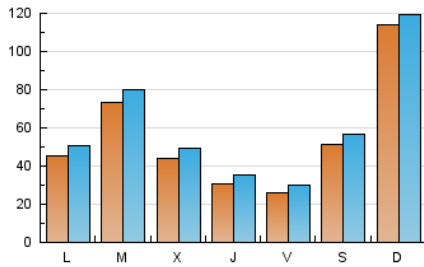

1. Cifras totales y promedios (Nacional)

MES - AÑO	NAVEGADORES UNICOS	VISITAS	PAGINAS
Abril - 2023	128.264	185.962	264.322
PROMEDIO DIARIO	5.684	6.199	8.811
PROMEDIO LUNES-VIERNES	4.395	4.906	7.629
PROMEDIO SABADO-DOMINGO	8.262	8.784	11.174
PAGINAS / VISITAS	1,42		
DURACION MEDIA VISITAS	0:00:54		
DURACION MEDIA PAGINAS	0:02:08		

2. Secciones (Nacional)

	PAGINAS	%
HOME	29.535	11.17 %
RESTO	234.787	88.83 %

3. Por día del mes (Nacional)

Día	N. únicos	Visitas	Páginas	Día	N. únicos	Visitas	Páginas	Día	N. únicos	Visitas	Páginas
1	14.337	15.660	18.757	11	6.437	7.111	10.286	21	2.800	3.252	5.918
2	7.048	7.539	9.597	12	3.813	4.334	6.980	22	3.650	3.986	6.016
3	3.784	4.302	7.087	13	2.969	3.460	6.132	23	3.102	3.418	4.956
4	4.766	5.295	7.905	14	2.302	2.691	4.782	24	2.784	3.264	5.718
5	4.353	4.826	7.400	15	1.822	2.151	4.101	25	15.495	16.513	21.344
6	3.576	4.000	6.801	16	4.819	5.220	7.324	26	6.694	7.287	10.329
7	2.727	3.093	5.279	17	2.887	3.402	6.091	27	2.870	3.333	5.554
8	3.048	3.369	5.059	18	2.669	3.091	5.629	28	2.514	2.897	4.963
9	9.919	10.533	13.355	19	2.811	3.270	6.202	29	2.798	3.113	5.140
10	8.693	9.257	12.083	20	2.948	3.441	6.095	30	32.080	32.854	37.439

4. Gráficas (Nacional)

4.1 Por día de la semana (promedio)

N. únicos / Visitas (x 100)

Páginas (x 100)

4.2 Por franja horaria (promedio)

Visitas_ (x 1000)

Páginas (x 1000)

4.3 Por meses