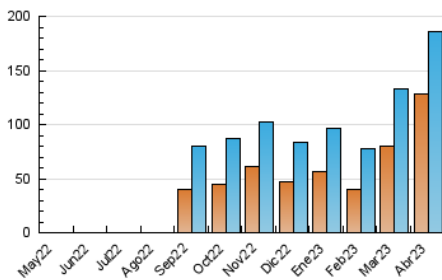

2. Secciones (Nacional)

	PAGINAS	%
HOME	29.535	11.17 %
RESTO	234.787	88.83 %

3. Por día del mes (Nacional)

Día	N. únicos	Visitas	Páginas	Día	N. únicos	Visitas	Páginas	Día	N. únicos	Visitas	Páginas
1	14.337	15.660	18.757	11	6.437	7.111	10.286	21	2.800	3.252	5.918
2	7.048	7.539	9.597	12	3.813	4.334	6.980	22	3.650	3.986	6.016
3	3.784	4.302	7.087	13	2.969	3.460	6.132	23	3.102	3.418	4.956
4	4.766	5.295	7.905	14	2.302	2.691	4.782	24	2.784	3.264	5.718
5	4.353	4.826	7.400	15	1.822	2.151	4.101	25	15.495	16.513	21.344
6	3.576	4.000	6.801	16	4.819	5.220	7.324	26	6.694	7.287	10.329
7	2.727	3.093	5.279	17	2.887	3.402	6.091	27	2.870	3.333	5.554
8	3.048	3.369	5.059	18	2.669	3.091	5.629	28	2.514	2.897	4.963
9	9.919	10.533	13.355	19	2.811	3.270	6.202	29	2.798	3.113	5.140
10	8.693	9.257	12.083	20	2.948	3.441	6.095	30	32.080	32.854	37.439

4. Gráficas (Nacional)

4.1 Por día de la semana (promedio)

N. únicos / Visitas (x 100)

Páginas (x 100)

4.2 Por franja horaria (promedio)

Visitas_ (x 1000)

Páginas (x 1000)

4.3 Por meses

N. únicos / Visitas (x 1000)

Páginas (x 1000)

5. Observaciones

Este Medio Electrónico de Comunicación ha sido medido por la herramienta Google Analytics de Google (Universal Analytics)

6. Definiciones básicas (Para más información ver Normas Técnicas para el Control de los Medios Electrónicos de Comunicación)

Visita:

Una secuencia ininterrumpida de páginas servidas a un usuario válido. Si dicho usuario no realiza peticiones de páginas en un periodo de tiempo (30 min) la siguiente petición constituirá el inicio de una nueva visita.