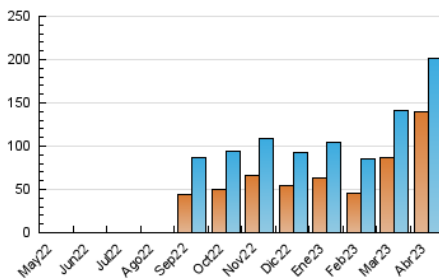

4.3 Por meses

N. únicos / Visitas (x 1000)