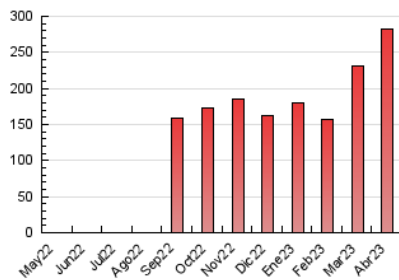

Páginas (x 1000)