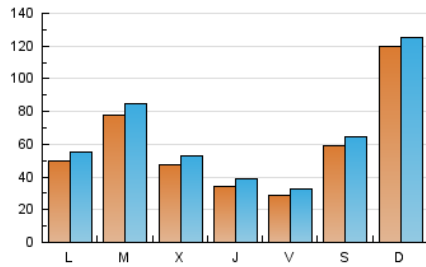

1. Cifras totales y promedios (Nacional e Internacional)

MES - AÑO	NAVEGADORES UNICOS	VISITAS	PAGINAS
Abril - 2023	140.306	200.804	283.095
PROMEDIO DIARIO	6.136	6.693	9.437
PROMEDIO LUNES-VIERNES	4.744	5.295	8.152
PROMEDIO SABADO-DOMINGO	8.920	9.490	12.005
PAGINAS / VISITAS	1,41		
DURACION MEDIA VISITAS	0:00:53		
DURACION MEDIA PAGINAS	0:02:10		

2. Secciones (Nacional e Internacional)

	PAGINAS	%
HOME	31.597	11.16 %
RESTO	251.498	88.84 %

3. Por día del mes (Nacional e Internacional)

Día	N. únicos	Visitas	Páginas	Día	N. únicos	Visitas	Páginas	Día	N. únicos	Visitas	Páginas
1	17.232	18.774	22.195	11	6.812	7.523	10.853	21	3.054	3.534	6.322
2	8.556	9.089	11.343	12	4.091	4.637	7.388	22	3.859	4.218	6.310
3	4.432	4.993	7.940	13	3.244	3.764	6.592	23	3.310	3.657	5.252
4	5.379	5.960	8.748	14	2.573	3.016	5.200	24	3.042	3.556	6.138
5	4.779	5.296	7.996	15	2.039	2.397	4.423	25	15.944	17.014	21.982
6	3.880	4.336	7.282	16	5.121	5.538	7.749	26	6.985	7.650	10.818
7	2.977	3.367	5.666	17	3.223	3.777	6.694	27	3.197	3.693	6.002
8	3.345	3.684	5.489	18	3.019	3.480	6.210	28	2.775	3.198	5.340
9	10.223	10.862	13.767	19	3.119	3.599	6.645	29	3.023	3.362	5.499
10	9.065	9.686	12.617	20	3.296	3.822	6.611	30	32.492	33.322	38.024

4. Gráficas (Nacional e Internacional)

4.1 Por día de la semana (promedio)

N. únicos / Visitas (x 100)

Páginas (x 100)

4.2 Por franja horaria (promedio)

Visitas_ (x 1000)

Páginas (x 1000)

4.3 Por meses