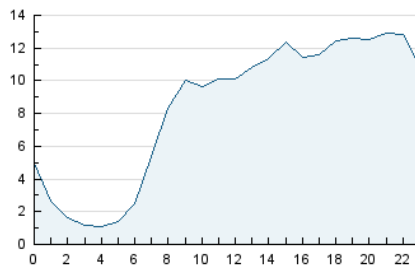

2. Secciones (Nacional e Internacional)

	PAGINAS	%
HOME	31.597	11.16 %
RESTO	251.498	88.84 %

3. Por día del mes (Nacional e Internacional)

Día	N. únicos	Visitas	Páginas	Día	N. únicos	Visitas	Páginas	Día	N. únicos	Visitas	Páginas
1	17.232	18.774	22.195	11	6.812	7.523	10.853	21	3.054	3.534	6.322
2	8.556	9.089	11.343	12	4.091	4.637	7.388	22	3.859	4.218	6.310
3	4.432	4.993	7.940	13	3.244	3.764	6.592	23	3.310	3.657	5.252
4	5.379	5.960	8.748	14	2.573	3.016	5.200	24	3.042	3.556	6.138
5	4.779	5.296	7.996	15	2.039	2.397	4.423	25	15.944	17.014	21.982
6	3.880	4.336	7.282	16	5.121	5.538	7.749	26	6.985	7.650	10.818
7	2.977	3.367	5.666	17	3.223	3.777	6.694	27	3.197	3.693	6.002
8	3.345	3.684	5.489	18	3.019	3.480	6.210	28	2.775	3.198	5.340
9	10.223	10.862	13.767	19	3.119	3.599	6.645	29	3.023	3.362	5.499
10	9.065	9.686	12.617	20	3.296	3.822	6.611	30	32.492	33.322	38.024

4. Gráficas (Nacional e Internacional)

4.1 Por día de la semana (promedio)

N. únicos / Visitas (x 100)

Páginas (x 100)

4.2 Por franja horaria (promedio)

Visitas_ (x 1000)

Páginas (x 1000)

4.3 Por meses