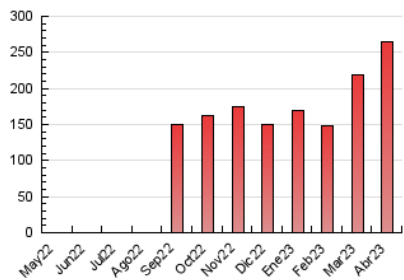

Páginas (x 1000)