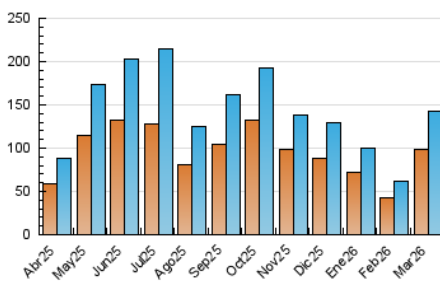

#### 4. Gráficas (Nacional e Internacional)

##### 4.1 Por día de la semana (promedio)

N. únicos / Visitas (x 100)

Páginas (x 100)

##### 4.2 Por franja horaria (promedio)

Visitas\_ (x 1000)

Páginas (x 1000)

##### 4.3 Por meses

N. únicos / Visitas (x 1000)

Páginas (x 1000)