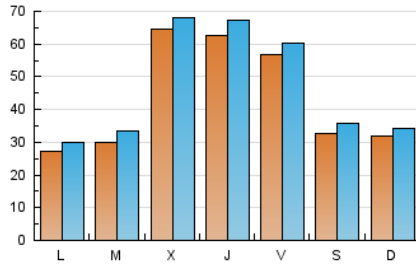

4. Gráficas (Nacional)

4.1 Por día de la semana (promedio)

N. únicos / Visitas (x 100)