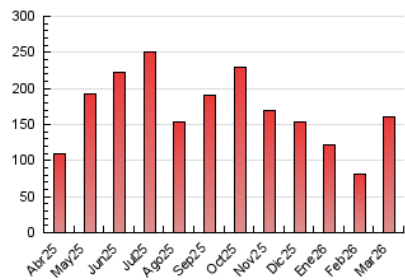

### 4.1 Por día de la semana (promedio)

N. únicos / Visitas (x 100)

Páginas (x 100)

### 4.2 Por franja horaria (promedio)

Visitas\_ (x 1000)

Páginas (x 1000)

### 4.3 Por meses

N. únicos / Visitas (x 1000)

Páginas (x 1000)

## 5. Observaciones

Este Medio Electrónico de Comunicación ha sido medido por la herramienta Google Analytics de Google (GA4).