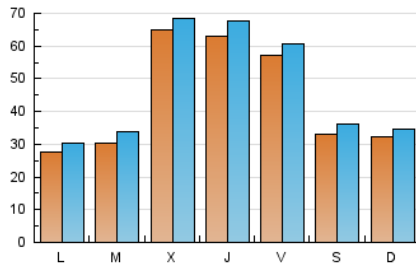

4. Gráficas (Nacional e Internacional)

4.1 Por día de la semana (promedio)

N. únicos / Visitas (x 100)