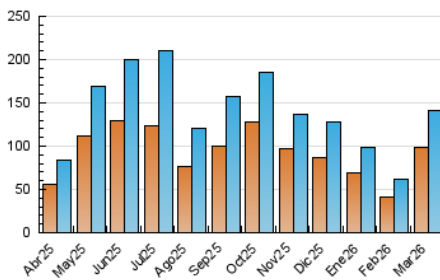

### 4.1 Por día de la semana (promedio)

N. únicos / Visitas (x 100)

Páginas (x 100)

### 4.2 Por franja horaria (promedio)

Visitas\_ (x 1000)

Páginas (x 1000)

### 4.3 Por meses

N. únicos / Visitas (x 1000)

Páginas (x 1000)