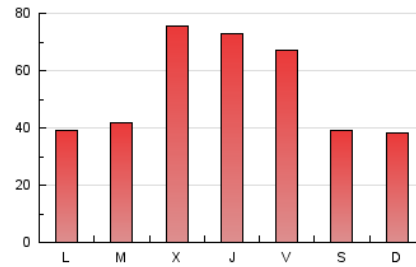

Páginas (x 100)