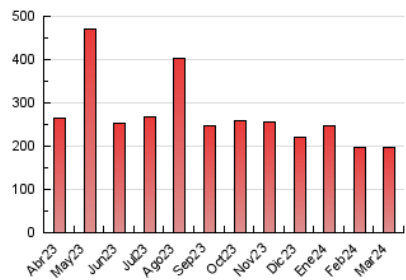

Páginas (x 1000)