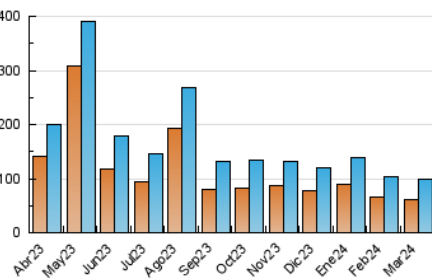

4.3 Por meses

N. únicos / Visitas (x 1000)