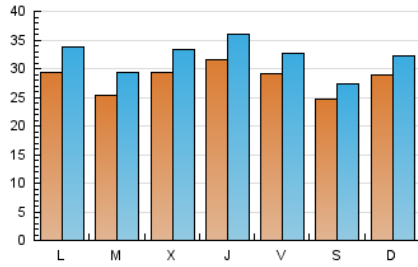

1. Cifras totales y promedios (Nacional e Internacional)

MES - AÑO	NAVEGADORES UNICOS	VISITAS	PAGINAS
Marzo - 2024	62.189	99.061	208.050
PROMEDIO DIARIO	2.824	3.196	6.711
PROMEDIO LUNES-VIERNES	2.892	3.301	7.130
PROMEDIO SABADO-DOMINGO	2.682	2.975	5.832
PAGINAS / VISITAS	2,10		
DURACION MEDIA VISITAS	0:01:54		
TIEMPO INTERACCIÓN MEDIO	0:01:30		

2. Secciones (Nacional e Internacional)

	PAGINAS	%
HOME	38.590	18.55 %
RESTO	169.460	81.45 %

3. Por día del mes (Nacional e Internacional)

Día	N. únicos	Visitas	Páginas	Día	N. únicos	Visitas	Páginas	Día	N. únicos	Visitas	Páginas
1	2.030	2.382	5.508	11	3.213	3.632	8.019	21	2.949	3.441	7.503
2	1.498	1.748	3.686	12	3.398	3.840	7.910	22	2.504	2.896	6.395
3	1.645	1.918	4.089	13	2.380	2.769	5.973	23	1.713	1.978	4.380
4	2.380	2.790	6.448	14	2.316	2.757	6.250	24	1.815	2.082	4.349
5	2.130	2.529	5.654	15	2.746	3.120	6.884	25	2.674	3.142	7.494
6	3.221	3.662	7.518	16	3.193	3.397	6.818	26	2.173	2.532	6.113
7	4.001	4.452	8.071	17	4.076	4.433	7.787	27	3.690	4.132	8.961
8	2.314	2.634	5.365	18	3.501	3.923	8.184	28	3.330	3.710	7.817
9	1.904	2.169	4.888	19	2.428	2.817	6.720	29	4.947	5.346	10.244
10	1.950	2.222	4.783	20	2.412	2.806	6.696	30	4.051	4.342	7.687
								31	4.972	5.460	9.856

4. Gráficas (Nacional e Internacional)

4.1 Por día de la semana (promedio)

N. únicos / Visitas (x 100)

Páginas (x 100)

4.2 Por franja horaria (promedio)

Visitas_ (x 1000)

Páginas (x 1000)

4.3 Por meses