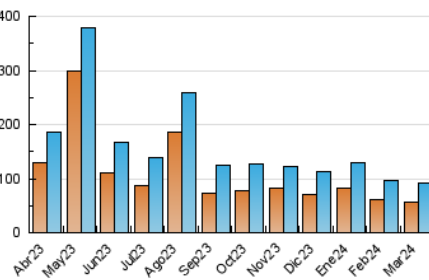

4.3 Por meses

N. únicos / Visitas (x 1000)