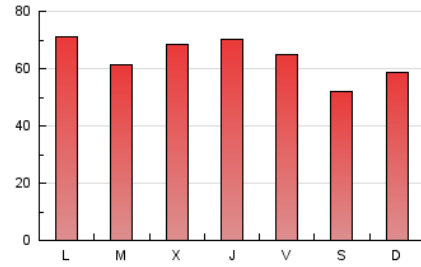

1. Cifras totales y promedios (Nacional)

MES - AÑO	NAVEGADORES UNICOS	VISITAS	PAGINAS
Marzo - 2024	56.903	92.118	196.116
PROMEDIO DIARIO	2.622	2.972	6.326
PROMEDIO LUNES-VIERNES	2.669	3.050	6.699
PROMEDIO SABADO-DOMINGO	2.523	2.806	5.543
PAGINAS / VISITAS	2,13		
DURACION MEDIA VISITAS	0:01:56		
TIEMPO INTERACCIÓN MEDIO	0:01:34		

2. Secciones (Nacional)

	PAGINAS	%
HOME	36.673	18.70 %
RESTO	159.443	81.30 %

3. Por día del mes (Nacional)

Día	N. únicos	Visitas	Páginas	Día	N. únicos	Visitas	Páginas	Día	N. únicos	Visitas	Páginas
1	1.837	2.173	5.153	11	2.970	3.370	7.505	21	2.719	3.168	7.111
2	1.355	1.584	3.438	12	3.127	3.506	7.311	22	2.321	2.647	5.998
3	1.500	1.759	3.819	13	2.142	2.505	5.585	23	1.588	1.835	4.134
4	2.164	2.546	6.008	14	2.101	2.519	5.829	24	1.669	1.921	4.064
5	1.902	2.269	5.192	15	2.524	2.867	6.492	25	2.445	2.920	7.066
6	3.016	3.411	7.065	16	3.033	3.261	6.520	26	1.974	2.309	5.675
7	3.799	4.205	7.704	17	3.903	4.256	7.501	27	3.431	3.863	8.511
8	2.141	2.430	5.017	18	3.259	3.679	7.776	28	3.105	3.473	7.414
9	1.757	2.004	4.618	19	2.209	2.576	6.301	29	4.680	5.061	9.676
10	1.779	2.036	4.429	20	2.192	2.560	6.298	30	3.877	4.172	7.402
								31	4.769	5.233	9.504

4. Gráficas (Nacional)

4.1 Por día de la semana (promedio)

N. únicos / Visitas (x 100)

Páginas (x 100)

4.2 Por franja horaria (promedio)

Visitas_ (x 1000)

Páginas (x 1000)

4.3 Por meses