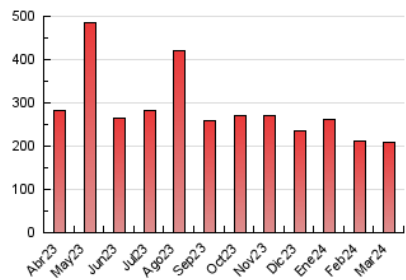

Páginas (x 1000)