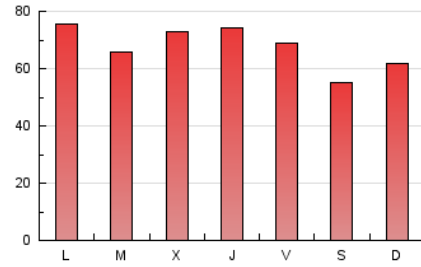

1. Cifras totales y promedios (Nacional e Internacional)

MES - AÑO	NAVEGADORES UNICOS	VISITAS	PAGINAS
Marzo - 2024	62.189	99.061	208.050
PROMEDIO DIARIO	2.824	3.196	6.711
PROMEDIO LUNES-VIERNES	2.892	3.301	7.130
PROMEDIO SABADO-DOMINGO	2.682	2.975	5.832
PAGINAS / VISITAS	2,10		
DURACION MEDIA VISITAS	0:01:54		
TIEMPO INTERACCIÓN MEDIO	0:01:30		

2. Secciones (Nacional e Internacional)

	PAGINAS	%
HOME	38.590	18.55 %
RESTO	169.460	81.45 %

3. Por día del mes (Nacional e Internacional)

Día	N. únicos	Visitas	Páginas	Día	N. únicos	Visitas	Páginas	Día	N. únicos	Visitas	Páginas
1	2.030	2.382	5.508	11	3.213	3.632	8.019	21	2.949	3.441	7.503
2	1.498	1.748	3.686	12	3.398	3.840	7.910	22	2.504	2.896	6.395
3	1.645	1.918	4.089	13	2.380	2.769	5.973	23	1.713	1.978	4.380
4	2.380	2.790	6.448	14	2.316	2.757	6.250	24	1.815	2.082	4.349
5	2.130	2.529	5.654	15	2.746	3.120	6.884	25	2.674	3.142	7.494
6	3.221	3.662	7.518	16	3.193	3.397	6.818	26	2.173	2.532	6.113
7	4.001	4.452	8.071	17	4.076	4.433	7.787	27	3.690	4.132	8.961
8	2.314	2.634	5.365	18	3.501	3.923	8.184	28	3.330	3.710	7.817
9	1.904	2.169	4.888	19	2.428	2.817	6.720	29	4.947	5.346	10.244
10	1.950	2.222	4.783	20	2.412	2.806	6.696	30	4.051	4.342	7.687
								31	4.972	5.460	9.856

4. Gráficas (Nacional e Internacional)

4.1 Por día de la semana (promedio)

N. únicos / Visitas (x 100)

Páginas (x 100)

4.2 Por franja horaria (promedio)

Visitas_ (x 1000)

Páginas (x 1000)

4.3 Por meses