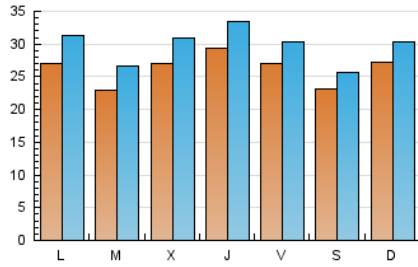

1. Cifras totales y promedios (Nacional)

MES - AÑO	NAVEGADORES UNICOS	VISITAS	PAGINAS
Marzo - 2024	56.903	92.118	196.116
PROMEDIO DIARIO	2.622	2.972	6.326
PROMEDIO LUNES-VIERNES	2.669	3.050	6.699
PROMEDIO SABADO-DOMINGO	2.523	2.806	5.543
PAGINAS / VISITAS	2,13		
DURACION MEDIA VISITAS	0:01:56		
TIEMPO INTERACCIÓN MEDIO	0:01:34		

2. Secciones (Nacional)

	PAGINAS	%
HOME	36.673	18.70 %
RESTO	159.443	81.30 %

3. Por día del mes (Nacional)

Día	N. únicos	Visitas	Páginas	Día	N. únicos	Visitas	Páginas	Día	N. únicos	Visitas	Páginas
1	1.837	2.173	5.153	11	2.970	3.370	7.505	21	2.719	3.168	7.111
2	1.355	1.584	3.438	12	3.127	3.506	7.311	22	2.321	2.647	5.998
3	1.500	1.759	3.819	13	2.142	2.505	5.585	23	1.588	1.835	4.134
4	2.164	2.546	6.008	14	2.101	2.519	5.829	24	1.669	1.921	4.064
5	1.902	2.269	5.192	15	2.524	2.867	6.492	25	2.445	2.920	7.066
6	3.016	3.411	7.065	16	3.033	3.261	6.520	26	1.974	2.309	5.675
7	3.799	4.205	7.704	17	3.903	4.256	7.501	27	3.431	3.863	8.511
8	2.141	2.430	5.017	18	3.259	3.679	7.776	28	3.105	3.473	7.414
9	1.757	2.004	4.618	19	2.209	2.576	6.301	29	4.680	5.061	9.676
10	1.779	2.036	4.429	20	2.192	2.560	6.298	30	3.877	4.172	7.402
								31	4.769	5.233	9.504

4. Gráficas (Nacional)

4.1 Por día de la semana (promedio)

N. únicos / Visitas (x 100)

Páginas (x 100)

4.2 Por franja horaria (promedio)

Visitas_ (x 1000)

Páginas (x 1000)

4.3 Por meses