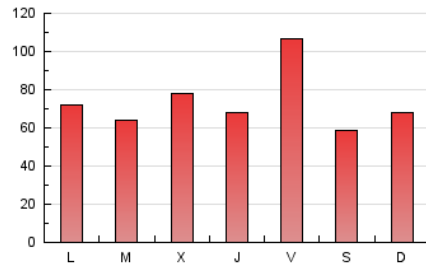

elTRIANGLE

1. Cifras totales y promedios (Nacional e Internacional)

MES - AÑO	NAVEGADORES UNICOS	VISITAS	PAGINAS
Marzo - 2023	86.660	141.089	230.992
PROMEDIO DIARIO	4.030	4.551	7.451
PROMEDIO LUNES-VIERNES	4.119	4.686	7.846
PROMEDIO SABADO-DOMINGO	3.773	4.165	6.316
PAGINAS / VISITAS	1,64		
DURACION MEDIA VISITAS	0:01:17		
DURACION MEDIA PAGINAS	0:02:02		

2. Secciones (Nacional e Internacional)

	PAGINAS	%
HOME	35.119	15.20 %
RESTO	195.873	84.80 %

3. Por día del mes (Nacional e Internacional)

Día	N. únicos	Visitas	Páginas	Día	N. únicos	Visitas	Páginas	Día	N. únicos	Visitas	Páginas
1	2.608	3.094	5.882	11	2.298	2.687	4.641	21	2.385	2.868	5.739
2	2.500	2.999	5.827	12	3.957	4.339	6.982	22	2.300	2.777	5.461
3	3.492	3.978	6.636	13	3.843	4.393	7.672	23	2.356	2.821	5.463
4	2.364	2.699	4.634	14	3.166	3.684	6.705	24	3.001	3.458	6.073
5	4.925	5.395	7.860	15	3.321	3.811	6.682	25	2.786	3.129	4.787
6	4.578	5.184	9.138	16	5.137	5.677	9.275	26	4.512	4.866	6.841
7	3.029	3.584	6.460	17	16.530	18.073	24.197	27	2.843	3.347	6.150
8	2.694	3.254	6.085	18	6.098	6.572	9.285	28	3.189	3.743	6.648
9	2.591	3.091	5.915	19	3.246	3.629	5.494	29	10.211	10.771	14.764
10	2.699	3.175	6.347	20	2.565	3.069	5.915	30	3.645	4.213	7.469
								31	6.064	6.709	9.965

4. Gráficas (Nacional e Internacional)

4.1 Por día de la semana (promedio)

N. únicos / Visitas (x 100)

Páginas (x 100)

4.2 Por franja horaria (promedio)

Visitas_ (x 1000)

Páginas (x 1000)

4.3 Por meses