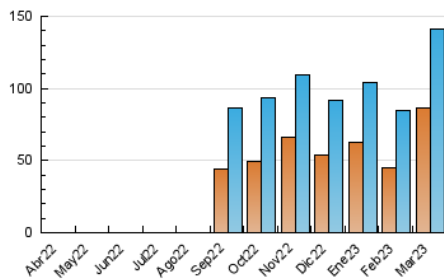

4.3 Por meses

N. únicos / Visitas (x 1000)