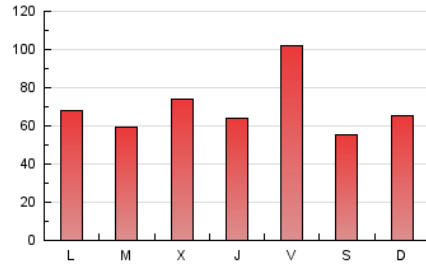

1. Cifras totales y promedios (Nacional)

MES - AÑO	NAVEGADORES UNICOS	VISITAS	PAGINAS
Marzo - 2023	80.319	132.730	219.245
PROMEDIO DIARIO	3.783	4.282	7.072
PROMEDIO LUNES-VIERNES	3.855	4.394	7.431
PROMEDIO SABADO-DOMINGO	3.577	3.958	6.041
PAGINAS / VISITAS	1,65		
DURACION MEDIA VISITAS	0:01:19		
DURACION MEDIA PAGINAS	0:02:01		

2. Secciones (Nacional)

	PAGINAS	%
HOME	33.167	15.13 %
RESTO	186.078	84.87 %

3. Por día del mes (Nacional)

Día	N. únicos	Visitas	Páginas	Día	N. únicos	Visitas	Páginas	Día	N. únicos	Visitas	Páginas
1	2.399	2.869	5.551	11	2.122	2.493	4.373	21	2.119	2.579	5.270
2	2.321	2.791	5.523	12	3.751	4.128	6.713	22	2.084	2.539	5.146
3	3.325	3.789	6.345	13	3.564	4.088	7.242	23	2.144	2.587	5.120
4	2.223	2.540	4.417	14	2.928	3.425	6.281	24	2.776	3.212	5.715
5	4.703	5.153	7.558	15	3.063	3.531	6.305	25	2.629	2.958	4.562
6	4.147	4.708	8.485	16	4.858	5.366	8.820	26	4.313	4.652	6.563
7	2.674	3.187	5.935	17	16.124	17.652	23.624	27	2.605	3.082	5.778
8	2.435	2.965	5.679	18	5.811	6.301	8.893	28	2.988	3.526	6.307
9	2.337	2.802	5.513	19	3.065	3.438	5.248	29	9.958	10.475	14.347
10	2.459	2.912	5.975	20	2.356	2.838	5.602	30	3.396	3.938	7.029
								31	5.602	6.206	9.326

4. Gráficas (Nacional)

4.1 Por día de la semana (promedio)

N. únicos / Visitas (x 100)

Páginas (x 100)

4.2 Por franja horaria (promedio)

Visitas_ (x 1000)

Páginas (x 1000)

4.3 Por meses