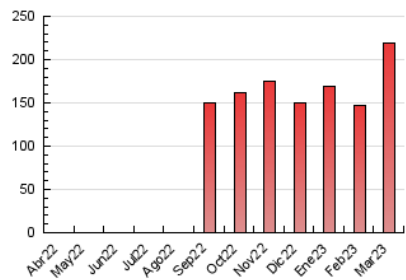

Páginas (x 1000)