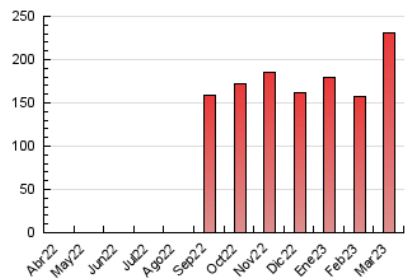

Páginas (x 1000)