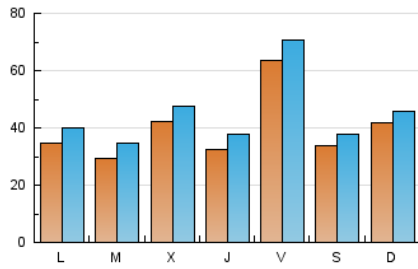

elTRIANGLE

1. Cifras totales y promedios (Nacional e Internacional)

MES - AÑO	NAVEGADORES UNICOS	VISITAS	PAGINAS
Marzo - 2023	86.660	141.089	230.992
PROMEDIO DIARIO	4.030	4.551	7.451
PROMEDIO LUNES-VIERNES	4.119	4.686	7.846
PROMEDIO SABADO-DOMINGO	3.773	4.165	6.316
PAGINAS / VISITAS	1,64		
DURACION MEDIA VISITAS	0:01:17		
DURACION MEDIA PAGINAS	0:02:02		

2. Secciones (Nacional e Internacional)

	PAGINAS	%
HOME	35.119	15.20 %
RESTO	195.873	84.80 %

3. Por día del mes (Nacional e Internacional)

Día	N. únicos	Visitas	Páginas	Día	N. únicos	Visitas	Páginas	Día	N. únicos	Visitas	Páginas
1	2.608	3.094	5.882	11	2.298	2.687	4.641	21	2.385	2.868	5.739
2	2.500	2.999	5.827	12	3.957	4.339	6.982	22	2.300	2.777	5.461
3	3.492	3.978	6.636	13	3.843	4.393	7.672	23	2.356	2.821	5.463
4	2.364	2.699	4.634	14	3.166	3.684	6.705	24	3.001	3.458	6.073
5	4.925	5.395	7.860	15	3.321	3.811	6.682	25	2.786	3.129	4.787
6	4.578	5.184	9.138	16	5.137	5.677	9.275	26	4.512	4.866	6.841
7	3.029	3.584	6.460	17	16.530	18.073	24.197	27	2.843	3.347	6.150
8	2.694	3.254	6.085	18	6.098	6.572	9.285	28	3.189	3.743	6.648
9	2.591	3.091	5.915	19	3.246	3.629	5.494	29	10.211	10.771	14.764
10	2.699	3.175	6.347	20	2.565	3.069	5.915	30	3.645	4.213	7.469
								31	6.064	6.709	9.965

4. Gráficas (Nacional e Internacional)

4.1 Por día de la semana (promedio)

N. únicos / Visitas (x 100)

Páginas (x 100)

4.2 Por franja horaria (promedio)

Visitas_ (x 1000)

Páginas (x 1000)

4.3 Por meses