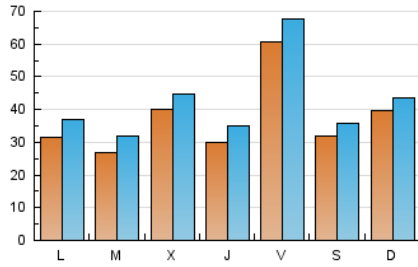

1. Cifras totales y promedios (Nacional)

MES - AÑO	NAVEGADORES UNICOS	VISITAS	PAGINAS
Marzo - 2023	80.319	132.730	219.245
PROMEDIO DIARIO	3.783	4.282	7.072
PROMEDIO LUNES-VIERNES	3.855	4.394	7.431
PROMEDIO SABADO-DOMINGO	3.577	3.958	6.041
PAGINAS / VISITAS	1,65		
DURACION MEDIA VISITAS	0:01:19		
DURACION MEDIA PAGINAS	0:02:01		

2. Secciones (Nacional)

	PAGINAS	%
HOME	33.167	15.13 %
RESTO	186.078	84.87 %

3. Por día del mes (Nacional)

Día	N. únicos	Visitas	Páginas	Día	N. únicos	Visitas	Páginas	Día	N. únicos	Visitas	Páginas
1	2.399	2.869	5.551	11	2.122	2.493	4.373	21	2.119	2.579	5.270
2	2.321	2.791	5.523	12	3.751	4.128	6.713	22	2.084	2.539	5.146
3	3.325	3.789	6.345	13	3.564	4.088	7.242	23	2.144	2.587	5.120
4	2.223	2.540	4.417	14	2.928	3.425	6.281	24	2.776	3.212	5.715
5	4.703	5.153	7.558	15	3.063	3.531	6.305	25	2.629	2.958	4.562
6	4.147	4.708	8.485	16	4.858	5.366	8.820	26	4.313	4.652	6.563
7	2.674	3.187	5.935	17	16.124	17.652	23.624	27	2.605	3.082	5.778
8	2.435	2.965	5.679	18	5.811	6.301	8.893	28	2.988	3.526	6.307
9	2.337	2.802	5.513	19	3.065	3.438	5.248	29	9.958	10.475	14.347
10	2.459	2.912	5.975	20	2.356	2.838	5.602	30	3.396	3.938	7.029
								31	5.602	6.206	9.326

4. Gráficas (Nacional)

4.1 Por día de la semana (promedio)

N. únicos / Visitas (x 100)

Páginas (x 100)

4.2 Por franja horaria (promedio)

Visitas_ (x 1000)

Páginas (x 1000)

4.3 Por meses