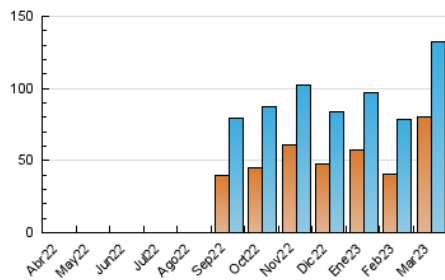

4.3 Por meses

N. únicos / Visitas (x 1000)