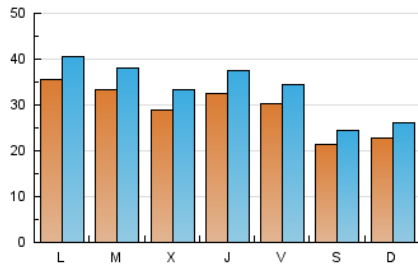

elTRIANGLE

1. Cifras totales y promedios (Nacional e Internacional)

MES - AÑO	NAVEGADORES UNICOS	VISITAS	PAGINAS
Enero - 2023	62.552	104.361	180.063
PROMEDIO DIARIO	2.938	3.366	5.808
PROMEDIO LUNES-VIERNES	3.230	3.704	6.389
PROMEDIO SABADO-DOMINGO	2.223	2.542	4.391
PAGINAS / VISITAS	1,73		
DURACION MEDIA VISITAS	0:01:21		
DURACION MEDIA PAGINAS	0:01:52		

2. Secciones (Nacional e Internacional)

	PAGINAS	%
HOME	32.615	18.11 %
RESTO	147.448	81.89 %

3. Por día del mes (Nacional e Internacional)

Día	N. únicos	Visitas	Páginas	Día	N. únicos	Visitas	Páginas	Día	N. únicos	Visitas	Páginas
1	2.149	2.454	4.135	11	2.207	2.650	5.008	21	1.671	1.952	3.827
2	3.152	3.590	6.005	12	2.075	2.528	4.926	22	2.211	2.561	4.705
3	2.462	2.862	4.811	13	2.073	2.462	4.802	23	5.191	5.757	8.918
4	2.151	2.567	4.691	14	1.562	1.853	3.260	24	6.048	6.572	9.948
5	4.038	4.524	7.321	15	2.057	2.359	4.360	25	3.228	3.747	6.368
6	2.389	2.741	4.889	16	3.300	3.773	6.534	26	4.147	4.771	7.985
7	1.812	2.106	3.958	17	3.013	3.483	5.860	27	5.438	6.030	9.865
8	2.110	2.442	4.267	18	3.978	4.415	7.304	28	3.514	3.878	5.870
9	2.530	3.006	5.514	19	2.730	3.227	6.096	29	2.917	3.273	5.133
10	2.544	2.989	5.394	20	2.157	2.550	5.042	30	3.600	4.157	7.294
								31	2.610	3.082	5.973

4. Gráficas (Nacional e Internacional)

4.1 Por día de la semana (promedio)

N. únicos / Visitas (x 100)

Páginas (x 100)

4.2 Por franja horaria (promedio)

Visitas_ (x 1000)

Páginas (x 1000)

4.3 Por meses