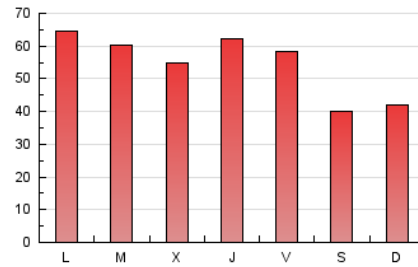

1. Cifras totales y promedios (Nacional)

MES - AÑO	NAVEGADORES UNICOS	VISITAS	PAGINAS
Enero - 2023	56.939	96.912	169.524
PROMEDIO DIARIO	2.719	3.126	5.469
PROMEDIO LUNES-VIERNES	2.996	3.447	6.021
PROMEDIO SABADO-DOMINGO	2.041	2.342	4.118
PAGINAS / VISITAS	1,75		
DURACION MEDIA VISITAS	0:01:24		
DURACION MEDIA PAGINAS	0:01:52		

2. Secciones (Nacional)

	PAGINAS	%
HOME	30.896	18.23 %
RESTO	138.628	81.77 %

3. Por día del mes (Nacional)

Día	N. únicos	Visitas	Páginas	Día	N. únicos	Visitas	Páginas	Día	N. únicos	Visitas	Páginas
1	1.743	2.029	3.659	11	2.026	2.448	4.708	21	1.541	1.815	3.623
2	2.770	3.193	5.506	12	1.889	2.327	4.627	22	1.979	2.295	4.279
3	2.162	2.541	4.377	13	1.921	2.286	4.534	23	4.890	5.425	8.464
4	1.954	2.339	4.362	14	1.440	1.712	3.020	24	5.743	6.239	9.465
5	3.747	4.208	6.892	15	1.922	2.211	4.155	25	2.997	3.490	5.985
6	2.237	2.573	4.640	16	3.059	3.505	6.157	26	3.908	4.512	7.633
7	1.706	1.986	3.786	17	2.805	3.250	5.552	27	5.141	5.709	9.355
8	1.974	2.288	4.059	18	3.681	4.092	6.883	28	3.314	3.656	5.594
9	2.354	2.808	5.233	19	2.518	2.985	5.731	29	2.747	3.087	4.888
10	2.353	2.781	5.085	20	1.964	2.340	4.734	30	3.381	3.917	6.955
								31	2.416	2.865	5.583

4. Gráficas (Nacional)

4.1 Por día de la semana (promedio)

N. únicos / Visitas (x 100)

Páginas (x 100)

4.2 Por franja horaria (promedio)

Visitas_ (x 1000)

Páginas (x 1000)

4.3 Por meses