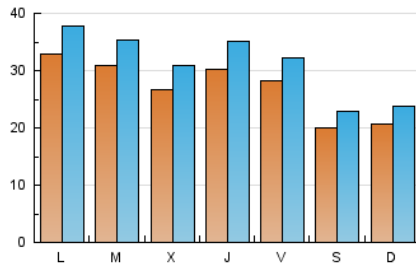

1. Cifras totales y promedios (Nacional)

MES - AÑO	NAVEGADORES UNICOS	VISITAS	PAGINAS
Enero - 2023	56.939	96.912	169.524
PROMEDIO DIARIO	2.719	3.126	5.469
PROMEDIO LUNES-VIERNES	2.996	3.447	6.021
PROMEDIO SABADO-DOMINGO	2.041	2.342	4.118
PAGINAS / VISITAS	1,75		
DURACION MEDIA VISITAS	0:01:24		
DURACION MEDIA PAGINAS	0:01:52		

2. Secciones (Nacional)

	PAGINAS	%
HOME	30.896	18.23 %
RESTO	138.628	81.77 %

3. Por día del mes (Nacional)

Día	N. únicos	Visitas	Páginas	Día	N. únicos	Visitas	Páginas	Día	N. únicos	Visitas	Páginas
1	1.743	2.029	3.659	11	2.026	2.448	4.708	21	1.541	1.815	3.623
2	2.770	3.193	5.506	12	1.889	2.327	4.627	22	1.979	2.295	4.279
3	2.162	2.541	4.377	13	1.921	2.286	4.534	23	4.890	5.425	8.464
4	1.954	2.339	4.362	14	1.440	1.712	3.020	24	5.743	6.239	9.465
5	3.747	4.208	6.892	15	1.922	2.211	4.155	25	2.997	3.490	5.985
6	2.237	2.573	4.640	16	3.059	3.505	6.157	26	3.908	4.512	7.633
7	1.706	1.986	3.786	17	2.805	3.250	5.552	27	5.141	5.709	9.355
8	1.974	2.288	4.059	18	3.681	4.092	6.883	28	3.314	3.656	5.594
9	2.354	2.808	5.233	19	2.518	2.985	5.731	29	2.747	3.087	4.888
10	2.353	2.781	5.085	20	1.964	2.340	4.734	30	3.381	3.917	6.955
								31	2.416	2.865	5.583

4. Gráficas (Nacional)

4.1 Por día de la semana (promedio)

N. únicos / Visitas (x 100)

Páginas (x 100)

4.2 Por franja horaria (promedio)

Visitas_ (x 1000)

Páginas (x 1000)

4.3 Por meses