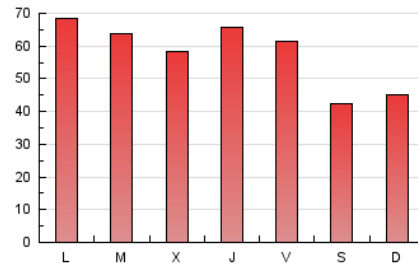

elTRIANGLE

1. Cifras totales y promedios (Nacional e Internacional)

MES - AÑO	NAVEGADORES UNICOS	VISITAS	PAGINAS
Enero - 2023	62.552	104.361	180.063
PROMEDIO DIARIO	2.938	3.366	5.808
PROMEDIO LUNES-VIERNES	3.230	3.704	6.389
PROMEDIO SABADO-DOMINGO	2.223	2.542	4.391
PAGINAS / VISITAS	1,73		
DURACION MEDIA VISITAS	0:01:21		
DURACION MEDIA PAGINAS	0:01:52		

2. Secciones (Nacional e Internacional)

	PAGINAS	%
HOME	32.615	18.11 %
RESTO	147.448	81.89 %

3. Por día del mes (Nacional e Internacional)

Día	N. únicos	Visitas	Páginas	Día	N. únicos	Visitas	Páginas	Día	N. únicos	Visitas	Páginas
1	2.149	2.454	4.135	11	2.207	2.650	5.008	21	1.671	1.952	3.827
2	3.152	3.590	6.005	12	2.075	2.528	4.926	22	2.211	2.561	4.705
3	2.462	2.862	4.811	13	2.073	2.462	4.802	23	5.191	5.757	8.918
4	2.151	2.567	4.691	14	1.562	1.853	3.260	24	6.048	6.572	9.948
5	4.038	4.524	7.321	15	2.057	2.359	4.360	25	3.228	3.747	6.368
6	2.389	2.741	4.889	16	3.300	3.773	6.534	26	4.147	4.771	7.985
7	1.812	2.106	3.958	17	3.013	3.483	5.860	27	5.438	6.030	9.865
8	2.110	2.442	4.267	18	3.978	4.415	7.304	28	3.514	3.878	5.870
9	2.530	3.006	5.514	19	2.730	3.227	6.096	29	2.917	3.273	5.133
10	2.544	2.989	5.394	20	2.157	2.550	5.042	30	3.600	4.157	7.294
								31	2.610	3.082	5.973

4. Gráficas (Nacional e Internacional)

4.1 Por día de la semana (promedio)

N. únicos / Visitas (x 100)

Páginas (x 100)

4.2 Por franja horaria (promedio)

Visitas_ (x 1000)

Páginas (x 1000)

4.3 Por meses