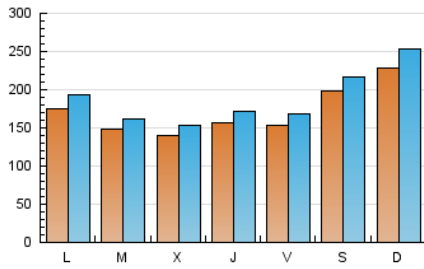

1. Cifras totales y promedios (Nacional)

MES - AÑO	NAVEGADORES UNICOS	VISITAS	PAGINAS
Noviembre - 2022	262.454	557.957	641.053
PROMEDIO DIARIO	16.967	18.599	21.368
PROMEDIO LUNES-VIERNES	15.389	16.824	19.269
PROMEDIO SABADO-DOMINGO	21.307	23.480	27.141
PAGINAS / VISITAS	1,15		
DURACION MEDIA VISITAS	0:00:31		
DURACION MEDIA PAGINAS	0:03:26		

2. Secciones (Nacional)

	PAGINAS	%
HOME	3.322	0.52 %
RESTO	637.731	99.48 %

3. Por día del mes (Nacional)

Día	N. únicos	Visitas	Páginas	Día	N. únicos	Visitas	Páginas	Día	N. únicos	Visitas	Páginas
1	15.636	16.871	18.611	11	21.369	23.312	27.026	21	10.061	10.889	12.370
2	16.067	16.930	18.597	12	13.866	15.215	17.451	22	13.226	14.223	16.156
3	10.281	10.863	12.415	13	24.761	27.353	31.477	23	9.768	10.488	11.957
4	8.639	9.805	11.267	14	16.418	17.858	20.408	24	16.925	18.181	20.426
5	25.098	27.152	31.445	15	14.000	15.363	17.389	25	19.297	20.844	23.415
6	32.486	36.914	43.726	16	15.662	17.422	19.783	26	18.967	20.303	22.769
7	26.041	29.705	35.039	17	11.101	12.261	13.936	27	16.920	18.250	20.731
8	19.852	21.658	25.163	18	11.861	13.061	14.960	28	17.503	18.767	21.934
9	19.992	22.097	25.754	19	21.290	23.833	27.636	29	11.457	12.505	14.367
10	24.685	27.403	32.005	20	17.066	18.820	21.894	30	8.710	9.611	10.946

4. Gráficas (Nacional)

4.1 Por día de la semana (promedio)

N. únicos / Visitas (x 100)

Páginas (x 100)

4.2 Por franja horaria (promedio)

Visitas_ (x 1000)

Páginas (x 1000)

4.3 Por meses