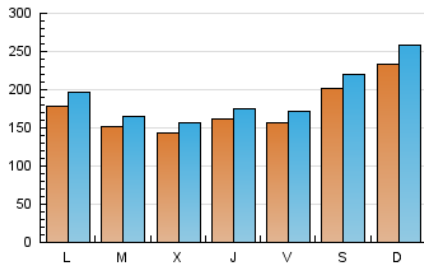

1. Cifras totales y promedios (Nacional e Internacional)

MES - AÑO	NAVEGADORES UNICOS	VISITAS	PAGINAS
Noviembre - 2022	268.858	570.264	654.943
PROMEDIO DIARIO	17.351	19.009	21.831
PROMEDIO LUNES-VIERNES	15.752	17.206	19.700
PROMEDIO SABADO-DOMINGO	21.748	23.965	27.694
PAGINAS / VISITAS	1,15		
DURACION MEDIA VISITAS	0:00:31		
DURACION MEDIA PAGINAS	0:03:26		

2. Secciones (Nacional e Internacional)

	PAGINAS	%
HOME	3.386	0.52 %
RESTO	651.557	99.48 %

3. Por día del mes (Nacional e Internacional)

Día	N. únicos	Visitas	Páginas	Día	N. únicos	Visitas	Páginas	Día	N. únicos	Visitas	Páginas
1	15.941	17.169	18.955	11	21.692	23.702	27.481	21	10.333	11.189	12.706
2	16.395	17.271	18.974	12	14.127	15.518	17.806	22	13.546	14.540	16.505
3	10.534	11.132	12.711	13	25.314	27.904	32.098	23	10.059	10.777	12.288
4	8.917	10.108	11.617	14	16.786	18.236	20.837	24	17.326	18.623	20.916
5	25.531	27.667	32.020	15	14.320	15.686	17.753	25	19.673	21.227	23.850
6	33.080	37.551	44.451	16	16.065	17.851	20.257	26	19.464	20.809	23.332
7	26.667	30.380	35.792	17	11.371	12.566	14.274	27	17.333	18.688	21.247
8	20.580	22.425	26.021	18	12.157	13.377	15.305	28	17.837	19.148	22.374
9	20.433	22.542	26.262	19	21.709	24.332	28.199	29	11.820	12.860	14.778
10	25.109	27.825	32.470	20	17.425	19.254	22.395	30	8.978	9.907	11.269

4. Gráficas (Nacional e Internacional)

4.1 Por día de la semana (promedio)

N. únicos / Visitas (x 100)

Páginas (x 100)

4.2 Por franja horaria (promedio)

Visitas_ (x 1000)

Páginas (x 1000)

4.3 Por meses