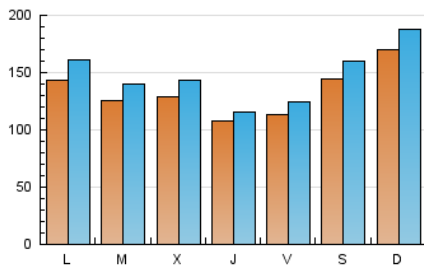

1. Cifras totales y promedios (Nacional e Internacional)

MES - AÑO	NAVEGADORES UNICOS	VISITAS	PAGINAS
Octubre - 2022	207.614	463.370	518.559
PROMEDIO DIARIO	13.513	14.947	16.728
PROMEDIO LUNES-VIERNES	12.478	13.799	15.417
PROMEDIO SABADO-DOMINGO	15.687	17.358	19.481
PAGINAS / VISITAS	1,12		
DURACION MEDIA VISITAS	0:00:29		
DURACION MEDIA PAGINAS	0:04:07		

2. Secciones (Nacional e Internacional)

	PAGINAS	%
HOME	2.821	0.54 %
RESTO	515.738	99.46 %

3. Por día del mes (Nacional e Internacional)

Día	N. únicos	Visitas	Páginas	Día	N. únicos	Visitas	Páginas	Día	N. únicos	Visitas	Páginas
1	15.275	16.761	18.667	11	12.443	13.819	15.551	21	5.965	6.272	6.931
2	21.740	23.822	26.595	12	18.122	20.165	22.973	22	13.997	14.626	16.031
3	24.589	27.979	31.554	13	13.565	14.703	16.382	23	11.845	13.072	14.475
4	14.648	16.630	18.757	14	11.091	12.383	13.884	24	10.039	11.140	12.425
5	16.245	17.759	19.674	15	12.734	14.492	16.339	25	8.967	9.877	10.959
6	16.346	17.495	19.496	16	20.556	23.063	26.065	26	6.187	6.872	7.590
7	23.922	26.177	28.823	17	15.638	17.714	19.851	27	6.535	7.118	7.903
8	21.888	24.839	28.447	18	13.972	15.781	17.561	28	4.409	4.849	5.452
9	19.523	21.762	24.662	19	11.134	12.343	13.797	29	8.109	9.054	10.110
10	11.624	12.820	14.277	20	6.562	7.101	7.902	30	11.205	12.092	13.418
								31	10.037	10.790	12.008

4. Gráficas (Nacional e Internacional)

4.1 Por día de la semana (promedio)

N. únicos / Visitas (x 100)

Páginas (x 100)

4.2 Por franja horaria (promedio)

Visitas_ (x 1000)

Páginas (x 1000)

4.3 Por meses