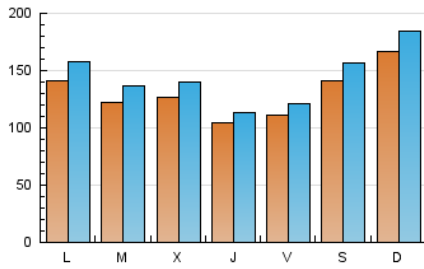

1. Cifras totales y promedios (Nacional)

MES - AÑO	NAVEGADORES UNICOS	VISITAS	PAGINAS
Octubre - 2022	202.864	453.911	508.037
PROMEDIO DIARIO	13.241	14.642	16.388
PROMEDIO LUNES-VIERNES	12.214	13.505	15.088
PROMEDIO SABADO-DOMINGO	15.399	17.030	19.120
PAGINAS / VISITAS	1,12		
DURACION MEDIA VISITAS	0:00:30		
DURACION MEDIA PAGINAS	0:04:08		

2. Secciones (Nacional)

	PAGINAS	%
HOME	2.736	0.54 %
RESTO	505.301	99.46 %

3. Por día del mes (Nacional)

Día	N. únicos	Visitas	Páginas	Día	N. únicos	Visitas	Páginas	Día	N. únicos	Visitas	Páginas
1	15.010	16.446	18.326	11	12.216	13.498	15.190	21	5.808	6.109	6.744
2	21.315	23.376	26.121	12	17.709	19.744	22.499	22	13.721	14.340	15.719
3	24.197	27.550	31.088	13	13.285	14.364	15.996	23	11.494	12.731	14.102
4	14.310	16.266	18.323	14	10.816	12.083	13.554	24	9.777	10.867	12.129
5	15.940	17.405	19.296	15	12.513	14.210	16.022	25	8.782	9.656	10.693
6	15.969	17.142	19.111	16	20.249	22.684	25.634	26	6.023	6.678	7.379
7	23.522	25.726	28.320	17	15.329	17.360	19.463	27	6.335	6.911	7.672
8	21.603	24.427	27.997	18	13.685	15.424	17.165	28	4.258	4.687	5.280
9	19.145	21.360	24.204	19	10.915	12.102	13.538	29	7.968	8.881	9.925
10	11.419	12.558	13.966	20	6.357	6.889	7.656	30	10.967	11.848	13.149
								31	9.848	10.589	11.776

4. Gráficas (Nacional)

4.1 Por día de la semana (promedio)

N. únicos / Visitas (x 100)

Páginas (x 100)

4.2 Por franja horaria (promedio)

Visitas_ (x 1000)

Páginas (x 1000)

4.3 Por meses