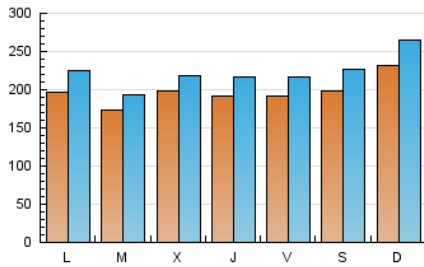

4. Gráficas (Nacional)

4.1 Por día de la semana (promedio)

N. únicos / Visitas (x 100)