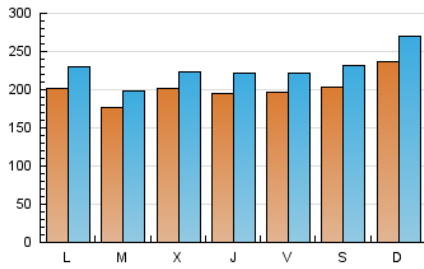

4. Gráficas (Nacional e Internacional)

4.1 Por día de la semana (promedio)

N. únicos / Visitas (x 100)