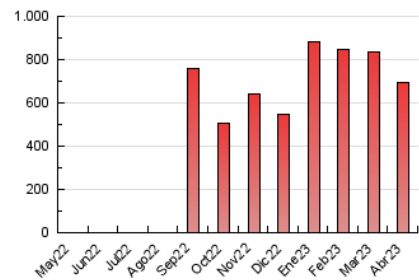

Páginas (x 1000)