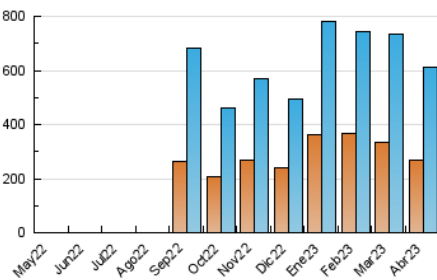

4.3 Por meses

N. únicos / Visitas (x 1000)