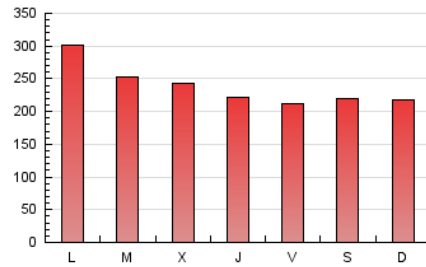

Páginas (x 100)