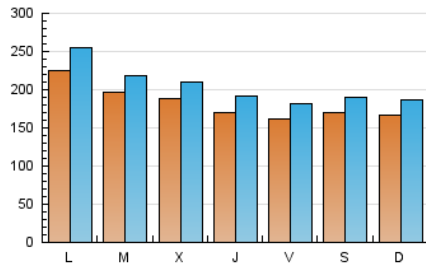

4. Gráficas (Nacional e Internacional)

4.1 Por día de la semana (promedio)

N. únicos / Visitas (x 100)