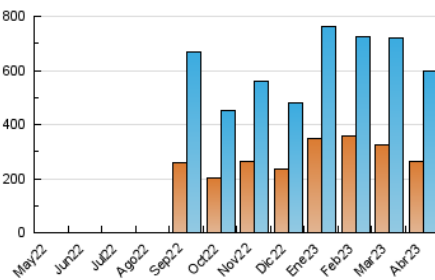

4.3 Por meses

N. únicos / Visitas (x 1000)