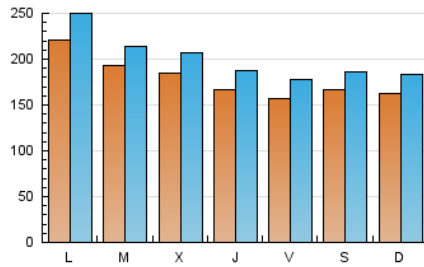

4. Gráficas (Nacional)

4.1 Por día de la semana (promedio)

N. únicos / Visitas (x 100)