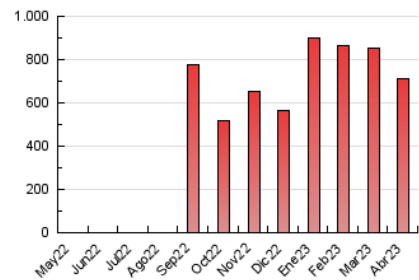

Páginas (x 1000)