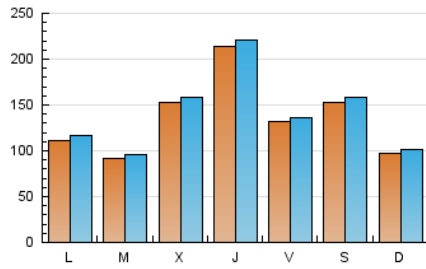

1. Cifras totales y promedios (Nacional e Internacional)

MES - AÑO	NAVEGADORES UNICOS	VISITAS	PAGINAS
Diciembre - 2022	365.798	446.310	477.195
PROMEDIO DIARIO	13.867	14.397	15.393
PROMEDIO LUNES-VIERNES	14.308	14.842	15.843
PROMEDIO SABADO-DOMINGO	12.789	13.309	14.294
PAGINAS / VISITAS	1,07		
DURACION MEDIA VISITAS	0:01:28		
DURACION MEDIA PAGINAS	0:17:38		

2. Secciones (Nacional e Internacional)

	PAGINAS	%
HOME	2.206	0.46 %
RESTO	474.989	99.54 %

3. Por día del mes (Nacional e Internacional)

Día	N. únicos	Visitas	Páginas	Día	N. únicos	Visitas	Páginas	Día	N. únicos	Visitas	Páginas
1	76.542	79.057	83.672	11	6.930	7.352	8.010	21	1.541	1.666	1.901
2	49.226	50.639	53.403	12	11.761	12.323	13.015	22	10.048	10.525	11.369
3	42.590	43.995	46.836	13	8.437	8.676	9.132	23	7.276	7.568	8.143
4	17.080	17.787	19.140	14	9.555	9.771	10.184	24	6.060	6.251	6.578
5	8.216	8.582	9.364	15	7.599	7.922	8.508	25	8.992	9.243	9.837
6	16.446	17.290	18.178	16	3.550	3.720	4.157	26	16.591	17.041	18.174
7	7.732	8.173	8.739	17	13.235	13.863	15.058	27	8.863	9.159	9.857
8	4.733	4.986	5.418	18	5.888	6.229	6.799	28	42.053	43.500	47.174
9	3.130	3.291	3.544	19	8.037	8.445	9.026	29	7.735	8.153	8.960
10	12.982	13.614	14.772	20	3.162	3.326	3.553	30	2.548	2.718	3.081
								31	1.348	1.445	1.613

4. Gráficas (Nacional e Internacional)

4.1 Por día de la semana (promedio)

N. únicos / Visitas (x 100)

Páginas (x 100)

4.2 Por franja horaria (promedio)

Visitas_ (x 1000)

Páginas (x 1000)

4.3 Por meses