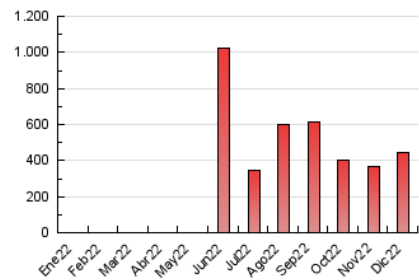

Páginas (x 1000)