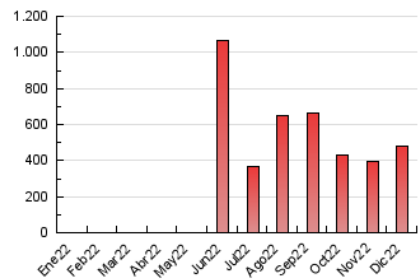

Páginas (x 1000)