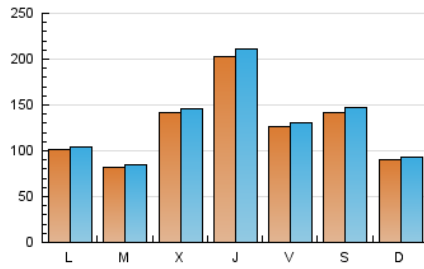

1. Cifras totales y promedios (Nacional)

MES - AÑO	NAVEGADORES UNICOS	VISITAS	PAGINAS
Diciembre - 2022	341.870	416.077	443.918
PROMEDIO DIARIO	12.956	13.422	14.320
PROMEDIO LUNES-VIERNES	13.388	13.859	14.763
PROMEDIO SABADO-DOMINGO	11.902	12.353	13.236
PAGINAS / VISITAS	1,07		
DURACION MEDIA VISITAS	0:01:25		
DURACION MEDIA PAGINAS	0:17:28		

2. Secciones (Nacional)

	PAGINAS	%
HOME	2.036	0.46 %
RESTO	441.882	99.54 %

3. Por día del mes (Nacional)

Día	N. únicos	Visitas	Páginas	Día	N. únicos	Visitas	Páginas	Día	N. únicos	Visitas	Páginas
1	74.360	76.764	81.100	11	6.197	6.543	7.094	21	1.272	1.379	1.579
2	48.102	49.426	52.079	12	9.661	10.083	10.568	22	9.094	9.493	10.287
3	40.305	41.587	44.177	13	7.351	7.545	7.915	23	6.797	7.055	7.563
4	16.059	16.684	17.918	14	8.794	8.989	9.349	24	5.569	5.717	6.006
5	7.437	7.768	8.483	15	6.964	7.241	7.782	25	8.513	8.733	9.276
6	14.595	15.295	16.022	16	3.242	3.392	3.796	26	15.939	16.342	17.389
7	7.004	7.368	7.851	17	12.341	12.874	13.981	27	8.045	8.292	8.899
8	4.264	4.477	4.850	18	5.193	5.483	5.980	28	39.349	40.612	43.958
9	2.892	3.035	3.262	19	7.259	7.608	8.118	29	6.987	7.330	8.027
10	11.753	12.285	13.294	20	2.844	2.996	3.187	30	2.278	2.409	2.732
								31	1.188	1.272	1.396

4. Gráficas (Nacional)

4.1 Por día de la semana (promedio)

N. únicos / Visitas (x 100)

Páginas (x 100)

4.2 Por franja horaria (promedio)

Visitas_ (x 1000)

Páginas (x 1000)

4.3 Por meses