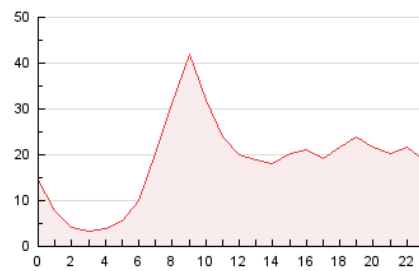

2. Secciones (Nacional)

	PAGINAS	%
HOME	2.036	0.46 %
RESTO	441.882	99.54 %

3. Por día del mes (Nacional)

Día	N. únicos	Visitas	Páginas	Día	N. únicos	Visitas	Páginas	Día	N. únicos	Visitas	Páginas
1	74.360	76.764	81.100	11	6.197	6.543	7.094	21	1.272	1.379	1.579
2	48.102	49.426	52.079	12	9.661	10.083	10.568	22	9.094	9.493	10.287
3	40.305	41.587	44.177	13	7.351	7.545	7.915	23	6.797	7.055	7.563
4	16.059	16.684	17.918	14	8.794	8.989	9.349	24	5.569	5.717	6.006
5	7.437	7.768	8.483	15	6.964	7.241	7.782	25	8.513	8.733	9.276
6	14.595	15.295	16.022	16	3.242	3.392	3.796	26	15.939	16.342	17.389
7	7.004	7.368	7.851	17	12.341	12.874	13.981	27	8.045	8.292	8.899
8	4.264	4.477	4.850	18	5.193	5.483	5.980	28	39.349	40.612	43.958
9	2.892	3.035	3.262	19	7.259	7.608	8.118	29	6.987	7.330	8.027
10	11.753	12.285	13.294	20	2.844	2.996	3.187	30	2.278	2.409	2.732
								31	1.188	1.272	1.396

4. Gráficas (Nacional)

4.1 Por día de la semana (promedio)

N. únicos / Visitas (x 100)

Páginas (x 100)

4.2 Por franja horaria (promedio)

Visitas_ (x 1000)

Páginas (x 1000)

4.3 Por meses