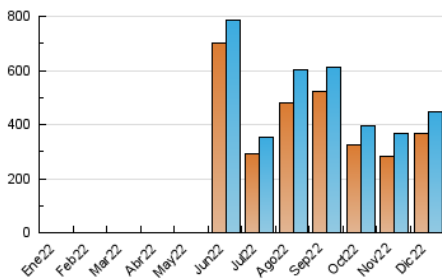

4.3 Por meses

N. únicos / Visitas (x 1000)