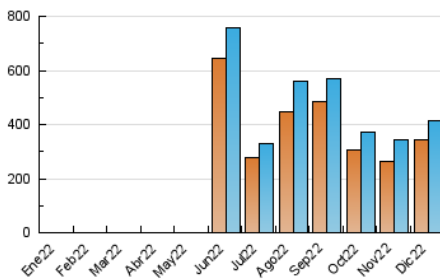

2. Secciones (Nacional)

	PAGINAS	%
HOME	2.036	0.46 %
RESTO	441.882	99.54 %

3. Por día del mes (Nacional)

Día	N. únicos	Visitas	Páginas	Día	N. únicos	Visitas	Páginas	Día	N. únicos	Visitas	Páginas
1	74.360	76.764	81.100	11	6.197	6.543	7.094	21	1.272	1.379	1.579
2	48.102	49.426	52.079	12	9.661	10.083	10.568	22	9.094	9.493	10.287
3	40.305	41.587	44.177	13	7.351	7.545	7.915	23	6.797	7.055	7.563
4	16.059	16.684	17.918	14	8.794	8.989	9.349	24	5.569	5.717	6.006
5	7.437	7.768	8.483	15	6.964	7.241	7.782	25	8.513	8.733	9.276
6	14.595	15.295	16.022	16	3.242	3.392	3.796	26	15.939	16.342	17.389
7	7.004	7.368	7.851	17	12.341	12.874	13.981	27	8.045	8.292	8.899
8	4.264	4.477	4.850	18	5.193	5.483	5.980	28	39.349	40.612	43.958
9	2.892	3.035	3.262	19	7.259	7.608	8.118	29	6.987	7.330	8.027
10	11.753	12.285	13.294	20	2.844	2.996	3.187	30	2.278	2.409	2.732
								31	1.188	1.272	1.396

4. Gráficas (Nacional)

4.1 Por día de la semana (promedio)

N. únicos / Visitas (x 100)

Páginas (x 100)

4.2 Por franja horaria (promedio)

Visitas_ (x 1000)

Páginas (x 1000)

4.3 Por meses

N. únicos / Visitas (x 1000)

Páginas (x 1000)

5. Observaciones

Este Medio Electrónico de Comunicación ha sido medido por la herramienta Google Analytics de Google (Universal Analytics)

6. Definiciones básicas (Para más información ver Normas Técnicas para el Control de los Medios Electrónicos de Comunicación)

Visita:

Una secuencia ininterrumpida de páginas servidas a un usuario válido. Si dicho usuario no realiza peticiones de páginas en un periodo de tiempo (30 min) la siguiente petición constituirá el inicio de una nueva visita.