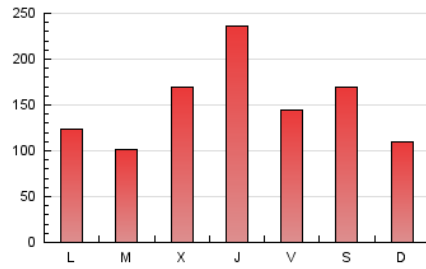

1. Cifras totales y promedios (Nacional e Internacional)

MES - AÑO	NAVEGADORES UNICOS	VISITAS	PAGINAS
Diciembre - 2022	365.798	446.310	477.195
PROMEDIO DIARIO	13.867	14.397	15.393
PROMEDIO LUNES-VIERNES	14.308	14.842	15.843
PROMEDIO SABADO-DOMINGO	12.789	13.309	14.294
PAGINAS / VISITAS	1,07		
DURACION MEDIA VISITAS	0:01:28		
DURACION MEDIA PAGINAS	0:17:38		

2. Secciones (Nacional e Internacional)

	PAGINAS	%
HOME	2.206	0.46 %
RESTO	474.989	99.54 %

3. Por día del mes (Nacional e Internacional)

Día	N. únicos	Visitas	Páginas	Día	N. únicos	Visitas	Páginas	Día	N. únicos	Visitas	Páginas
1	76.542	79.057	83.672	11	6.930	7.352	8.010	21	1.541	1.666	1.901
2	49.226	50.639	53.403	12	11.761	12.323	13.015	22	10.048	10.525	11.369
3	42.590	43.995	46.836	13	8.437	8.676	9.132	23	7.276	7.568	8.143
4	17.080	17.787	19.140	14	9.555	9.771	10.184	24	6.060	6.251	6.578
5	8.216	8.582	9.364	15	7.599	7.922	8.508	25	8.992	9.243	9.837
6	16.446	17.290	18.178	16	3.550	3.720	4.157	26	16.591	17.041	18.174
7	7.732	8.173	8.739	17	13.235	13.863	15.058	27	8.863	9.159	9.857
8	4.733	4.986	5.418	18	5.888	6.229	6.799	28	42.053	43.500	47.174
9	3.130	3.291	3.544	19	8.037	8.445	9.026	29	7.735	8.153	8.960
10	12.982	13.614	14.772	20	3.162	3.326	3.553	30	2.548	2.718	3.081
								31	1.348	1.445	1.613

4. Gráficas (Nacional e Internacional)

4.1 Por día de la semana (promedio)

N. únicos / Visitas (x 100)

Páginas (x 100)

4.2 Por franja horaria (promedio)

Visitas_ (x 1000)

Páginas (x 1000)

4.3 Por meses