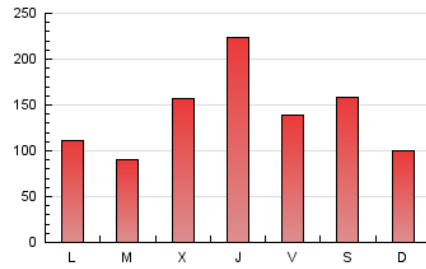

1. Cifras totales y promedios (Nacional)

MES - AÑO	NAVEGADORES UNICOS	VISITAS	PAGINAS
Diciembre - 2022	341.870	416.077	443.918
PROMEDIO DIARIO	12.956	13.422	14.320
PROMEDIO LUNES-VIERNES	13.388	13.859	14.763
PROMEDIO SABADO-DOMINGO	11.902	12.353	13.236
PAGINAS / VISITAS	1,07		
DURACION MEDIA VISITAS	0:01:25		
DURACION MEDIA PAGINAS	0:17:28		

2. Secciones (Nacional)

	PAGINAS	%
HOME	2.036	0.46 %
RESTO	441.882	99.54 %

3. Por día del mes (Nacional)

Día	N. únicos	Visitas	Páginas	Día	N. únicos	Visitas	Páginas	Día	N. únicos	Visitas	Páginas
1	74.360	76.764	81.100	11	6.197	6.543	7.094	21	1.272	1.379	1.579
2	48.102	49.426	52.079	12	9.661	10.083	10.568	22	9.094	9.493	10.287
3	40.305	41.587	44.177	13	7.351	7.545	7.915	23	6.797	7.055	7.563
4	16.059	16.684	17.918	14	8.794	8.989	9.349	24	5.569	5.717	6.006
5	7.437	7.768	8.483	15	6.964	7.241	7.782	25	8.513	8.733	9.276
6	14.595	15.295	16.022	16	3.242	3.392	3.796	26	15.939	16.342	17.389
7	7.004	7.368	7.851	17	12.341	12.874	13.981	27	8.045	8.292	8.899
8	4.264	4.477	4.850	18	5.193	5.483	5.980	28	39.349	40.612	43.958
9	2.892	3.035	3.262	19	7.259	7.608	8.118	29	6.987	7.330	8.027
10	11.753	12.285	13.294	20	2.844	2.996	3.187	30	2.278	2.409	2.732
								31	1.188	1.272	1.396

4. Gráficas (Nacional)

4.1 Por día de la semana (promedio)

N. únicos / Visitas (x 100)

Páginas (x 100)

4.2 Por franja horaria (promedio)

Visitas_ (x 1000)

Páginas (x 1000)

4.3 Por meses