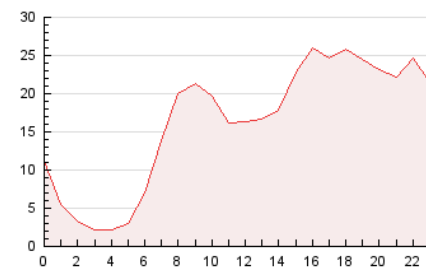

2. Secciones (Nacional e Internacional)

	PAGINAS	%
HOME	2.023	0.51 %
RESTO	391.708	99.49 %

3. Por día del mes (Nacional e Internacional)

Día	N. únicos	Visitas	Páginas	Día	N. únicos	Visitas	Páginas	Día	N. únicos	Visitas	Páginas
1	6.285	6.569	7.308	11	7.329	7.723	8.358	21	23.020	23.673	24.814
2	8.384	8.882	9.548	12	4.943	5.182	5.576	22	12.666	13.100	13.823
3	13.285	14.050	15.454	13	7.203	7.621	8.017	23	4.375	4.603	5.112
4	9.511	9.899	10.861	14	3.445	3.683	3.985	24	6.125	6.446	7.030
5	5.756	6.066	6.553	15	3.576	3.797	4.214	25	14.517	15.032	15.839
6	8.672	9.067	9.776	16	4.830	5.138	5.644	26	9.189	9.564	10.160
7	4.331	4.624	5.093	17	4.154	4.418	4.854	27	20.492	21.243	22.432
8	11.229	11.456	12.214	18	20.831	22.004	23.700	28	18.892	19.853	21.315
9	9.672	9.999	10.756	19	24.336	25.170	26.554	29	24.452	25.339	27.642
10	6.487	6.704	7.105	20	5.900	6.261	6.690	30	47.224	48.937	53.304

4. Gráficas (Nacional e Internacional)

4.1 Por día de la semana (promedio)

N. únicos / Visitas (x 100)

Páginas (x 100)

4.2 Por franja horaria (promedio)

Visitas_ (x 1000)

Páginas (x 1000)

4.3 Por meses