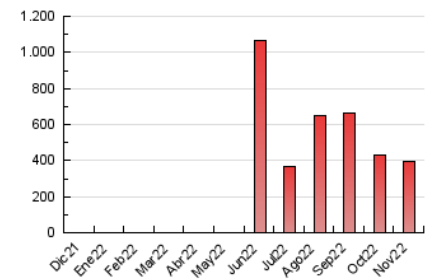

Páginas (x 1000)