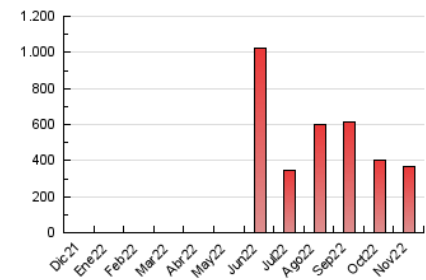

2. Secciones (Nacional)

	PAGINAS	%
HOME	1.911	0.52 %
RESTO	366.401	99.48 %

3. Por día del mes (Nacional)

Día	N. únicos	Visitas	Páginas	Día	N. únicos	Visitas	Páginas	Día	N. únicos	Visitas	Páginas
1	5.806	6.059	6.742	11	6.761	7.104	7.689	21	22.161	22.766	23.840
2	7.629	8.071	8.684	12	4.502	4.714	5.073	22	11.989	12.383	13.058
3	12.175	12.880	14.173	13	6.620	6.985	7.335	23	4.096	4.292	4.771
4	8.514	8.879	9.730	14	3.118	3.342	3.617	24	5.828	6.119	6.680
5	5.247	5.519	5.963	15	3.259	3.462	3.840	25	13.512	13.955	14.691
6	8.005	8.341	8.995	16	4.523	4.798	5.280	26	8.434	8.753	9.274
7	4.009	4.264	4.694	17	3.761	3.993	4.376	27	19.112	19.763	20.843
8	10.974	11.184	11.915	18	19.610	20.652	22.195	28	17.499	18.356	19.686
9	9.235	9.533	10.228	19	23.381	24.113	25.393	29	23.068	23.879	25.983
10	6.126	6.331	6.707	20	5.525	5.837	6.230	30	45.015	46.581	50.627

4. Gráficas (Nacional)

4.1 Por día de la semana (promedio)

N. únicos / Visitas (x 100)

Páginas (x 100)

4.2 Por franja horaria (promedio)

Visitas_ (x 1000)

Páginas (x 1000)

4.3 Por meses

N. únicos / Visitas (x 1000)

Páginas (x 1000)

5. Observaciones

Este Medio Electrónico de Comunicación ha sido medido por la herramienta Google Analytics de Google (Universal Analytics)

6. Definiciones básicas (Para más información ver Normas Técnicas para el Control de los Medios Electrónicos de Comunicación)

Visita:

Una secuencia ininterrumpida de páginas servidas a un usuario válido. Si dicho usuario no realiza peticiones de páginas en un periodo de tiempo (30 min) la siguiente petición constituirá el inicio de una nueva visita.