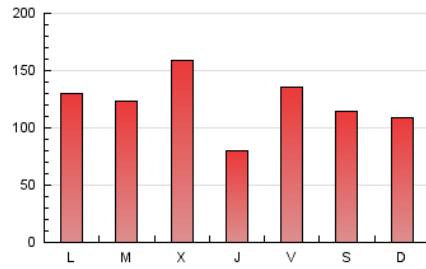

1. Cifras totales y promedios (Nacional)

MES - AÑO	NAVEGADORES UNICOS	VISITAS	PAGINAS
Noviembre - 2022	263.284	342.908	368.312
PROMEDIO DIARIO	10.983	11.430	12.277
PROMEDIO LUNES-VIERNES	11.303	11.767	12.691
PROMEDIO SABADO-DOMINGO	10.103	10.503	11.138
PAGINAS / VISITAS	1,07		
DURACION MEDIA VISITAS	0:01:39		
DURACION MEDIA PAGINAS	0:18:29		

2. Secciones (Nacional)

	PAGINAS	%
HOME	1.911	0.52 %
RESTO	366.401	99.48 %

3. Por día del mes (Nacional)

Día	N. únicos	Visitas	Páginas	Día	N. únicos	Visitas	Páginas	Día	N. únicos	Visitas	Páginas
1	5.806	6.059	6.742	11	6.761	7.104	7.689	21	22.161	22.766	23.840
2	7.629	8.071	8.684	12	4.502	4.714	5.073	22	11.989	12.383	13.058
3	12.175	12.880	14.173	13	6.620	6.985	7.335	23	4.096	4.292	4.771
4	8.514	8.879	9.730	14	3.118	3.342	3.617	24	5.828	6.119	6.680
5	5.247	5.519	5.963	15	3.259	3.462	3.840	25	13.512	13.955	14.691
6	8.005	8.341	8.995	16	4.523	4.798	5.280	26	8.434	8.753	9.274
7	4.009	4.264	4.694	17	3.761	3.993	4.376	27	19.112	19.763	20.843
8	10.974	11.184	11.915	18	19.610	20.652	22.195	28	17.499	18.356	19.686
9	9.235	9.533	10.228	19	23.381	24.113	25.393	29	23.068	23.879	25.983
10	6.126	6.331	6.707	20	5.525	5.837	6.230	30	45.015	46.581	50.627

4. Gráficas (Nacional)

4.1 Por día de la semana (promedio)

N. únicos / Visitas (x 100)

Páginas (x 100)

4.2 Por franja horaria (promedio)

Visitas_ (x 1000)

Páginas (x 1000)

4.3 Por meses