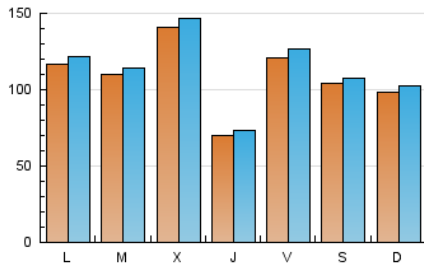

1. Cifras totales y promedios (Nacional)

MES - AÑO	NAVEGADORES UNICOS	VISITAS	PAGINAS
Noviembre - 2022	263.284	342.908	368.312
PROMEDIO DIARIO	10.983	11.430	12.277
PROMEDIO LUNES-VIERNES	11.303	11.767	12.691
PROMEDIO SABADO-DOMINGO	10.103	10.503	11.138
PAGINAS / VISITAS	1,07		
DURACION MEDIA VISITAS	0:01:39		
DURACION MEDIA PAGINAS	0:18:29		

2. Secciones (Nacional)

	PAGINAS	%
HOME	1.911	0.52 %
RESTO	366.401	99.48 %

3. Por día del mes (Nacional)

Día	N. únicos	Visitas	Páginas	Día	N. únicos	Visitas	Páginas	Día	N. únicos	Visitas	Páginas
1	5.806	6.059	6.742	11	6.761	7.104	7.689	21	22.161	22.766	23.840
2	7.629	8.071	8.684	12	4.502	4.714	5.073	22	11.989	12.383	13.058
3	12.175	12.880	14.173	13	6.620	6.985	7.335	23	4.096	4.292	4.771
4	8.514	8.879	9.730	14	3.118	3.342	3.617	24	5.828	6.119	6.680
5	5.247	5.519	5.963	15	3.259	3.462	3.840	25	13.512	13.955	14.691
6	8.005	8.341	8.995	16	4.523	4.798	5.280	26	8.434	8.753	9.274
7	4.009	4.264	4.694	17	3.761	3.993	4.376	27	19.112	19.763	20.843
8	10.974	11.184	11.915	18	19.610	20.652	22.195	28	17.499	18.356	19.686
9	9.235	9.533	10.228	19	23.381	24.113	25.393	29	23.068	23.879	25.983
10	6.126	6.331	6.707	20	5.525	5.837	6.230	30	45.015	46.581	50.627

4. Gráficas (Nacional)

4.1 Por día de la semana (promedio)

N. únicos / Visitas (x 100)

Páginas (x 100)

4.2 Por franja horaria (promedio)

Visitas_ (x 1000)

Páginas (x 1000)

4.3 Por meses