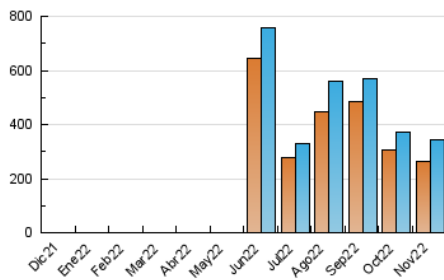

2. Secciones (Nacional)

	PAGINAS	%
HOME	1.911	0.52 %
RESTO	366.401	99.48 %

3. Por día del mes (Nacional)

Día	N. únicos	Visitas	Páginas	Día	N. únicos	Visitas	Páginas	Día	N. únicos	Visitas	Páginas
1	5.806	6.059	6.742	11	6.761	7.104	7.689	21	22.161	22.766	23.840
2	7.629	8.071	8.684	12	4.502	4.714	5.073	22	11.989	12.383	13.058
3	12.175	12.880	14.173	13	6.620	6.985	7.335	23	4.096	4.292	4.771
4	8.514	8.879	9.730	14	3.118	3.342	3.617	24	5.828	6.119	6.680
5	5.247	5.519	5.963	15	3.259	3.462	3.840	25	13.512	13.955	14.691
6	8.005	8.341	8.995	16	4.523	4.798	5.280	26	8.434	8.753	9.274
7	4.009	4.264	4.694	17	3.761	3.993	4.376	27	19.112	19.763	20.843
8	10.974	11.184	11.915	18	19.610	20.652	22.195	28	17.499	18.356	19.686
9	9.235	9.533	10.228	19	23.381	24.113	25.393	29	23.068	23.879	25.983
10	6.126	6.331	6.707	20	5.525	5.837	6.230	30	45.015	46.581	50.627

4. Gráficas (Nacional)

4.1 Por día de la semana (promedio)

N. únicos / Visitas (x 100)

Páginas (x 100)

4.2 Por franja horaria (promedio)

Visitas_ (x 1000)

Páginas (x 1000)

4.3 Por meses

N. únicos / Visitas (x 1000)

Páginas (x 1000)

5. Observaciones

Este Medio Electrónico de Comunicación ha sido medido por la herramienta Google Analytics de Google (Universal Analytics)

6. Definiciones básicas (Para más información ver Normas Técnicas para el Control de los Medios Electrónicos de Comunicación)

Visita:

Una secuencia ininterrumpida de páginas servidas a un usuario válido. Si dicho usuario no realiza peticiones de páginas en un periodo de tiempo (30 min) la siguiente petición constituirá el inicio de una nueva visita.