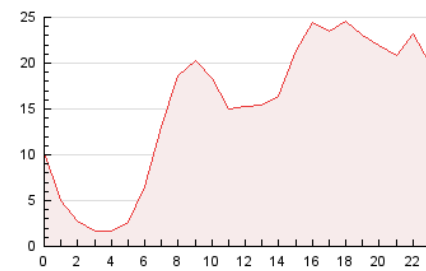

2. Secciones (Nacional)

	PAGINAS	%
HOME	1.911	0.52 %
RESTO	366.401	99.48 %

3. Por día del mes (Nacional)

Día	N. únicos	Visitas	Páginas	Día	N. únicos	Visitas	Páginas	Día	N. únicos	Visitas	Páginas
1	5.806	6.059	6.742	11	6.761	7.104	7.689	21	22.161	22.766	23.840
2	7.629	8.071	8.684	12	4.502	4.714	5.073	22	11.989	12.383	13.058
3	12.175	12.880	14.173	13	6.620	6.985	7.335	23	4.096	4.292	4.771
4	8.514	8.879	9.730	14	3.118	3.342	3.617	24	5.828	6.119	6.680
5	5.247	5.519	5.963	15	3.259	3.462	3.840	25	13.512	13.955	14.691
6	8.005	8.341	8.995	16	4.523	4.798	5.280	26	8.434	8.753	9.274
7	4.009	4.264	4.694	17	3.761	3.993	4.376	27	19.112	19.763	20.843
8	10.974	11.184	11.915	18	19.610	20.652	22.195	28	17.499	18.356	19.686
9	9.235	9.533	10.228	19	23.381	24.113	25.393	29	23.068	23.879	25.983
10	6.126	6.331	6.707	20	5.525	5.837	6.230	30	45.015	46.581	50.627

4. Gráficas (Nacional)

4.1 Por día de la semana (promedio)

N. únicos / Visitas (x 100)

Páginas (x 100)

4.2 Por franja horaria (promedio)

Visitas_ (x 1000)

Páginas (x 1000)

4.3 Por meses