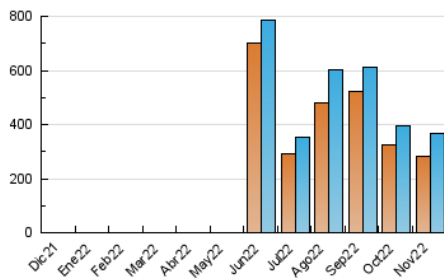

4.3 Por meses

N. únicos / Visitas (x 1000)