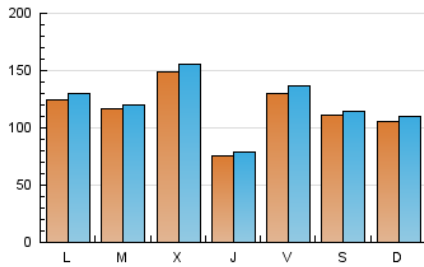

1. Cifras totales y promedios (Nacional e Internacional)

MES - AÑO	NAVEGADORES UNICOS	VISITAS	PAGINAS
Noviembre - 2022	280.580	366.103	393.731
PROMEDIO DIARIO	11.704	12.203	13.124
PROMEDIO LUNES-VIERNES	12.028	12.542	13.544
PROMEDIO SABADO-DOMINGO	10.811	11.272	11.970
PAGINAS / VISITAS	1,08		
DURACION MEDIA VISITAS	0:01:42		
DURACION MEDIA PAGINAS	0:18:43		

2. Secciones (Nacional e Internacional)

	PAGINAS	%
HOME	2.023	0.51 %
RESTO	391.708	99.49 %

3. Por día del mes (Nacional e Internacional)

Día	N. únicos	Visitas	Páginas	Día	N. únicos	Visitas	Páginas	Día	N. únicos	Visitas	Páginas
1	6.285	6.569	7.308	11	7.329	7.723	8.358	21	23.020	23.673	24.814
2	8.384	8.882	9.548	12	4.943	5.182	5.576	22	12.666	13.100	13.823
3	13.285	14.050	15.454	13	7.203	7.621	8.017	23	4.375	4.603	5.112
4	9.511	9.899	10.861	14	3.445	3.683	3.985	24	6.125	6.446	7.030
5	5.756	6.066	6.553	15	3.576	3.797	4.214	25	14.517	15.032	15.839
6	8.672	9.067	9.776	16	4.830	5.138	5.644	26	9.189	9.564	10.160
7	4.331	4.624	5.093	17	4.154	4.418	4.854	27	20.492	21.243	22.432
8	11.229	11.456	12.214	18	20.831	22.004	23.700	28	18.892	19.853	21.315
9	9.672	9.999	10.756	19	24.336	25.170	26.554	29	24.452	25.339	27.642
10	6.487	6.704	7.105	20	5.900	6.261	6.690	30	47.224	48.937	53.304

4. Gráficas (Nacional e Internacional)

4.1 Por día de la semana (promedio)

N. únicos / Visitas (x 100)

Páginas (x 100)

4.2 Por franja horaria (promedio)

Visitas_ (x 1000)

Páginas (x 1000)

4.3 Por meses