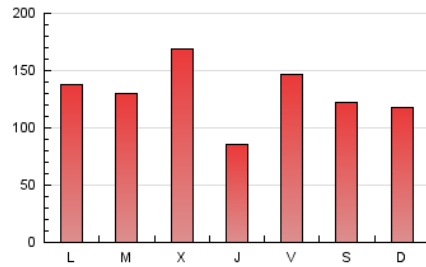

1. Cifras totales y promedios (Nacional e Internacional)

MES - AÑO	NAVEGADORES UNICOS	VISITAS	PAGINAS
Noviembre - 2022	280.580	366.103	393.731
PROMEDIO DIARIO	11.704	12.203	13.124
PROMEDIO LUNES-VIERNES	12.028	12.542	13.544
PROMEDIO SABADO-DOMINGO	10.811	11.272	11.970
PAGINAS / VISITAS	1,08		
DURACION MEDIA VISITAS	0:01:42		
DURACION MEDIA PAGINAS	0:18:43		

2. Secciones (Nacional e Internacional)

	PAGINAS	%
HOME	2.023	0.51 %
RESTO	391.708	99.49 %

3. Por día del mes (Nacional e Internacional)

Día	N. únicos	Visitas	Páginas	Día	N. únicos	Visitas	Páginas	Día	N. únicos	Visitas	Páginas
1	6.285	6.569	7.308	11	7.329	7.723	8.358	21	23.020	23.673	24.814
2	8.384	8.882	9.548	12	4.943	5.182	5.576	22	12.666	13.100	13.823
3	13.285	14.050	15.454	13	7.203	7.621	8.017	23	4.375	4.603	5.112
4	9.511	9.899	10.861	14	3.445	3.683	3.985	24	6.125	6.446	7.030
5	5.756	6.066	6.553	15	3.576	3.797	4.214	25	14.517	15.032	15.839
6	8.672	9.067	9.776	16	4.830	5.138	5.644	26	9.189	9.564	10.160
7	4.331	4.624	5.093	17	4.154	4.418	4.854	27	20.492	21.243	22.432
8	11.229	11.456	12.214	18	20.831	22.004	23.700	28	18.892	19.853	21.315
9	9.672	9.999	10.756	19	24.336	25.170	26.554	29	24.452	25.339	27.642
10	6.487	6.704	7.105	20	5.900	6.261	6.690	30	47.224	48.937	53.304

4. Gráficas (Nacional e Internacional)

4.1 Por día de la semana (promedio)

N. únicos / Visitas (x 100)

Páginas (x 100)

4.2 Por franja horaria (promedio)

Visitas_ (x 1000)

Páginas (x 1000)

4.3 Por meses