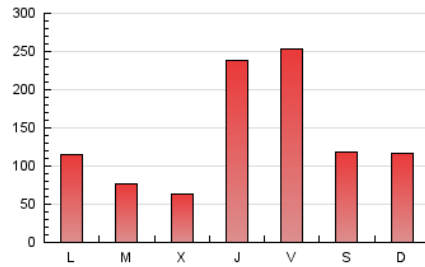

1. Cifras totales y promedios (Nacional e Internacional)

MES - AÑO	NAVEGADORES UNICOS	VISITAS	PAGINAS
Octubre - 2022	324.349	396.970	427.243
PROMEDIO DIARIO	12.361	12.805	13.782
PROMEDIO LUNES-VIERNES	13.240	13.699	14.745
PROMEDIO SABADO-DOMINGO	10.515	10.930	11.760
PAGINAS / VISITAS	1,08		
DURACION MEDIA VISITAS	0:01:42		
DURACION MEDIA PAGINAS	0:18:35		

2. Secciones (Nacional e Internacional)

	PAGINAS	%
HOME	1.858	0.43 %
RESTO	425.385	99.57 %

3. Por día del mes (Nacional e Internacional)

Día	N. únicos	Visitas	Páginas	Día	N. únicos	Visitas	Páginas	Día	N. únicos	Visitas	Páginas
1	7.731	8.020	8.899	11	3.209	3.427	3.828	21	48.849	50.355	55.099
2	3.729	3.932	4.398	12	2.856	3.037	3.447	22	23.662	24.588	26.386
3	10.687	11.147	12.117	13	35.694	37.137	39.636	23	16.353	16.935	17.998
4	4.209	4.476	4.894	14	7.788	8.254	9.069	24	23.290	23.954	25.239
5	2.468	2.661	2.979	15	5.416	5.731	6.289	25	17.193	17.596	18.521
6	25.883	26.464	27.884	16	3.286	3.522	3.909	26	14.408	14.853	16.142
7	22.954	23.410	24.573	17	3.036	3.213	3.578	27	14.541	14.965	16.073
8	7.486	7.733	8.174	18	3.022	3.204	3.529	28	11.259	11.562	12.417
9	18.479	19.068	20.270	19	2.096	2.227	2.520	29	8.686	9.022	9.650
10	7.273	7.546	8.148	20	9.937	10.444	11.431	30	10.326	10.749	11.626
								31	7.391	7.738	8.520

4. Gráficas (Nacional e Internacional)

4.1 Por día de la semana (promedio)

N. únicos / Visitas (x 100)

Páginas (x 100)

4.2 Por franja horaria (promedio)

Visitas_ (x 1000)

Páginas (x 1000)

4.3 Por meses