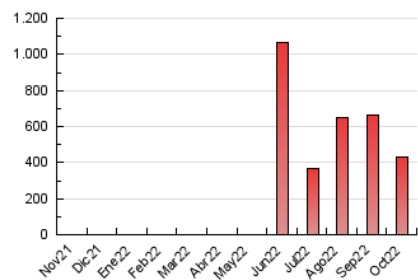

Páginas (x 1000)