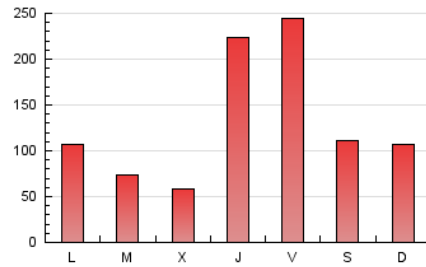

1. Cifras totales y promedios (Nacional)

MES - AÑO	NAVEGADORES UNICOS	VISITAS	PAGINAS
Octubre - 2022	306.443	373.766	401.969
PROMEDIO DIARIO	11.659	12.057	12.967
PROMEDIO LUNES-VIERNES	12.563	12.977	13.959
PROMEDIO SABADO-DOMINGO	9.761	10.126	10.884
PAGINAS / VISITAS	1,08		
DURACION MEDIA VISITAS	0:01:40		
DURACION MEDIA PAGINAS	0:18:24		

2. Secciones (Nacional)

	PAGINAS	%
HOME	1.737	0.43 %
RESTO	400.232	99.57 %

3. Por día del mes (Nacional)

Día	N. únicos	Visitas	Páginas	Día	N. únicos	Visitas	Páginas	Día	N. únicos	Visitas	Páginas
1	7.355	7.616	8.457	11	3.009	3.220	3.596	21	47.670	49.058	53.666
2	3.431	3.618	4.041	12	2.604	2.766	3.149	22	22.303	23.125	24.791
3	9.440	9.827	10.699	13	33.395	34.689	36.943	23	15.368	15.880	16.829
4	3.877	4.116	4.501	14	7.152	7.550	8.305	24	22.223	22.816	24.045
5	2.329	2.507	2.806	15	4.957	5.235	5.753	25	16.605	16.969	17.854
6	24.907	25.444	26.780	16	2.950	3.159	3.514	26	13.718	14.110	15.299
7	22.149	22.585	23.677	17	2.820	2.979	3.321	27	13.951	14.318	15.368
8	6.913	7.127	7.510	18	2.772	2.943	3.235	28	10.765	11.048	11.861
9	16.627	17.134	18.202	19	1.940	2.060	2.335	29	8.133	8.432	9.007
10	6.488	6.723	7.275	20	9.011	9.461	10.352	30	9.574	9.930	10.733
								31	7.003	7.321	8.065

4. Gráficas (Nacional)

4.1 Por día de la semana (promedio)

N. únicos / Visitas (x 100)

Páginas (x 100)

4.2 Por franja horaria (promedio)

Visitas_ (x 1000)

Páginas (x 1000)

4.3 Por meses