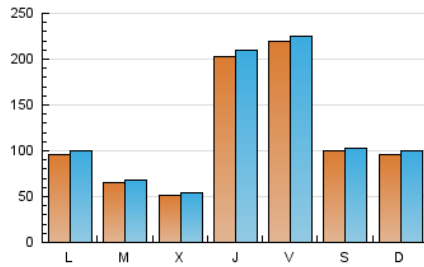

1. Cifras totales y promedios (Nacional)

MES - AÑO	NAVEGADORES UNICOS	VISITAS	PAGINAS
Octubre - 2022	306.443	373.766	401.969
PROMEDIO DIARIO	11.659	12.057	12.967
PROMEDIO LUNES-VIERNES	12.563	12.977	13.959
PROMEDIO SABADO-DOMINGO	9.761	10.126	10.884
PAGINAS / VISITAS	1,08		
DURACION MEDIA VISITAS	0:01:40		
DURACION MEDIA PAGINAS	0:18:24		

2. Secciones (Nacional)

	PAGINAS	%
HOME	1.737	0.43 %
RESTO	400.232	99.57 %

3. Por día del mes (Nacional)

Día	N. únicos	Visitas	Páginas	Día	N. únicos	Visitas	Páginas	Día	N. únicos	Visitas	Páginas
1	7.355	7.616	8.457	11	3.009	3.220	3.596	21	47.670	49.058	53.666
2	3.431	3.618	4.041	12	2.604	2.766	3.149	22	22.303	23.125	24.791
3	9.440	9.827	10.699	13	33.395	34.689	36.943	23	15.368	15.880	16.829
4	3.877	4.116	4.501	14	7.152	7.550	8.305	24	22.223	22.816	24.045
5	2.329	2.507	2.806	15	4.957	5.235	5.753	25	16.605	16.969	17.854
6	24.907	25.444	26.780	16	2.950	3.159	3.514	26	13.718	14.110	15.299
7	22.149	22.585	23.677	17	2.820	2.979	3.321	27	13.951	14.318	15.368
8	6.913	7.127	7.510	18	2.772	2.943	3.235	28	10.765	11.048	11.861
9	16.627	17.134	18.202	19	1.940	2.060	2.335	29	8.133	8.432	9.007
10	6.488	6.723	7.275	20	9.011	9.461	10.352	30	9.574	9.930	10.733
								31	7.003	7.321	8.065

4. Gráficas (Nacional)

4.1 Por día de la semana (promedio)

N. únicos / Visitas (x 100)

Páginas (x 100)

4.2 Por franja horaria (promedio)

Visitas_ (x 1000)

Páginas (x 1000)

4.3 Por meses