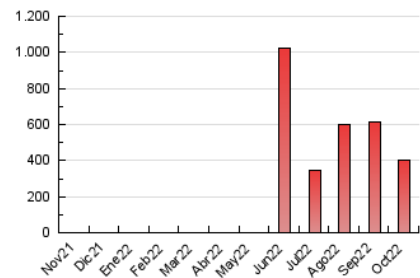

Páginas (x 1000)