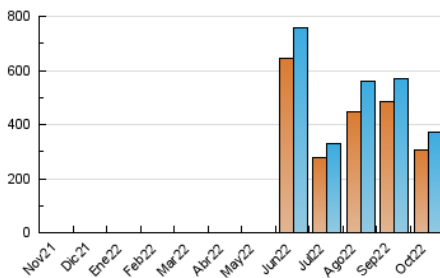

2. Secciones (Nacional)

	PAGINAS	%
HOME	1.737	0.43 %
RESTO	400.232	99.57 %

3. Por día del mes (Nacional)

Día	N. únicos	Visitas	Páginas	Día	N. únicos	Visitas	Páginas	Día	N. únicos	Visitas	Páginas
1	7.355	7.616	8.457	11	3.009	3.220	3.596	21	47.670	49.058	53.666
2	3.431	3.618	4.041	12	2.604	2.766	3.149	22	22.303	23.125	24.791
3	9.440	9.827	10.699	13	33.395	34.689	36.943	23	15.368	15.880	16.829
4	3.877	4.116	4.501	14	7.152	7.550	8.305	24	22.223	22.816	24.045
5	2.329	2.507	2.806	15	4.957	5.235	5.753	25	16.605	16.969	17.854
6	24.907	25.444	26.780	16	2.950	3.159	3.514	26	13.718	14.110	15.299
7	22.149	22.585	23.677	17	2.820	2.979	3.321	27	13.951	14.318	15.368
8	6.913	7.127	7.510	18	2.772	2.943	3.235	28	10.765	11.048	11.861
9	16.627	17.134	18.202	19	1.940	2.060	2.335	29	8.133	8.432	9.007
10	6.488	6.723	7.275	20	9.011	9.461	10.352	30	9.574	9.930	10.733
								31	7.003	7.321	8.065

4. Gráficas (Nacional)

4.1 Por día de la semana (promedio)

N. únicos / Visitas (x 100)

Páginas (x 100)

4.2 Por franja horaria (promedio)

Visitas_ (x 1000)

Páginas (x 1000)

4.3 Por meses

N. únicos / Visitas (x 1000)

Páginas (x 1000)

5. Observaciones

Este Medio Electrónico de Comunicación ha sido medido por la herramienta Google Analytics de Google (Universal Analytics)

6. Definiciones básicas (Para más información ver Normas Técnicas para el Control de los Medios Electrónicos de Comunicación)

Visita:

Una secuencia ininterrumpida de páginas servidas a un usuario válido. Si dicho usuario no realiza peticiones de páginas en un periodo de tiempo (30 min) la siguiente petición constituirá el inicio de una nueva visita.