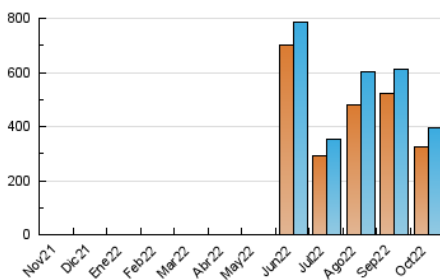

4.3 Por meses

N. únicos / Visitas (x 1000)