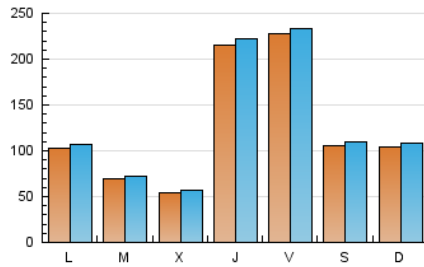

1. Cifras totales y promedios (Nacional e Internacional)

MES - AÑO	NAVEGADORES UNICOS	VISITAS	PAGINAS
Octubre - 2022	324.349	396.970	427.243
PROMEDIO DIARIO	12.361	12.805	13.782
PROMEDIO LUNES-VIERNES	13.240	13.699	14.745
PROMEDIO SABADO-DOMINGO	10.515	10.930	11.760
PAGINAS / VISITAS	1,08		
DURACION MEDIA VISITAS	0:01:42		
DURACION MEDIA PAGINAS	0:18:35		

2. Secciones (Nacional e Internacional)

	PAGINAS	%
HOME	1.858	0.43 %
RESTO	425.385	99.57 %

3. Por día del mes (Nacional e Internacional)

Día	N. únicos	Visitas	Páginas	Día	N. únicos	Visitas	Páginas	Día	N. únicos	Visitas	Páginas
1	7.731	8.020	8.899	11	3.209	3.427	3.828	21	48.849	50.355	55.099
2	3.729	3.932	4.398	12	2.856	3.037	3.447	22	23.662	24.588	26.386
3	10.687	11.147	12.117	13	35.694	37.137	39.636	23	16.353	16.935	17.998
4	4.209	4.476	4.894	14	7.788	8.254	9.069	24	23.290	23.954	25.239
5	2.468	2.661	2.979	15	5.416	5.731	6.289	25	17.193	17.596	18.521
6	25.883	26.464	27.884	16	3.286	3.522	3.909	26	14.408	14.853	16.142
7	22.954	23.410	24.573	17	3.036	3.213	3.578	27	14.541	14.965	16.073
8	7.486	7.733	8.174	18	3.022	3.204	3.529	28	11.259	11.562	12.417
9	18.479	19.068	20.270	19	2.096	2.227	2.520	29	8.686	9.022	9.650
10	7.273	7.546	8.148	20	9.937	10.444	11.431	30	10.326	10.749	11.626
								31	7.391	7.738	8.520

4. Gráficas (Nacional e Internacional)

4.1 Por día de la semana (promedio)

N. únicos / Visitas (x 100)

Páginas (x 100)

4.2 Por franja horaria (promedio)

Visitas_ (x 1000)

Páginas (x 1000)

4.3 Por meses