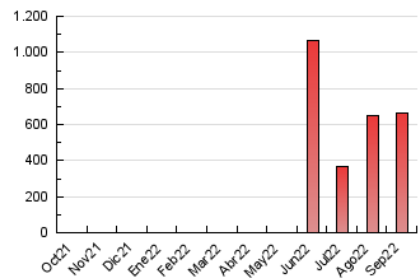

Páginas (x 1000)