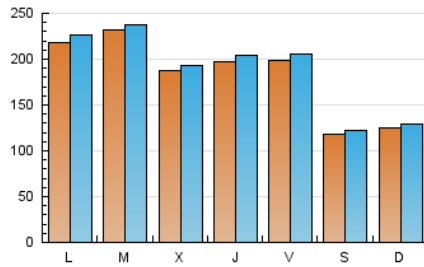

1. Cifras totales y promedios (Nacional)

MES - AÑO	NAVEGADORES UNICOS	VISITAS	PAGINAS
Septiembre - 2022	485.924	567.592	614.618
PROMEDIO DIARIO	18.331	18.920	20.487
PROMEDIO LUNES-VIERNES	20.575	21.236	22.989
PROMEDIO SABADO-DOMINGO	12.161	12.549	13.609
PAGINAS / VISITAS	1,08		
DURACION MEDIA VISITAS	0:00:42		
DURACION MEDIA PAGINAS	0:08:00		

2. Secciones (Nacional)

	PAGINAS	%
HOME	2.719	0.44 %
RESTO	611.899	99.56 %

3. Por día del mes (Nacional)

Día	N. únicos	Visitas	Páginas	Día	N. únicos	Visitas	Páginas	Día	N. únicos	Visitas	Páginas
1	13.069	13.646	14.608	11	14.833	15.364	16.645	21	21.045	22.098	24.001
2	24.879	25.906	28.219	12	7.209	7.459	8.135	22	16.457	17.000	18.442
3	11.513	11.949	12.785	13	4.115	4.342	4.807	23	29.142	30.305	33.529
4	11.493	11.899	12.878	14	5.388	5.641	6.151	24	14.326	14.689	16.449
5	10.239	10.550	11.369	15	32.861	33.856	35.899	25	10.024	10.396	11.416
6	17.590	18.079	19.498	16	8.583	8.903	9.503	26	4.081	4.358	4.809
7	9.986	10.313	11.018	17	5.272	5.499	5.933	27	44.387	45.407	48.148
8	4.682	4.875	5.412	18	13.758	14.042	15.133	28	38.407	39.156	42.397
9	22.351	23.016	24.483	19	65.579	68.070	73.814	29	31.766	32.482	35.845
10	16.070	16.556	17.631	20	26.429	27.000	29.306	30	14.408	14.736	16.355

4. Gráficas (Nacional)

4.1 Por día de la semana (promedio)

N. únicos / Visitas (x 100)

Páginas (x 100)

4.2 Por franja horaria (promedio)

Visitas_ (x 1000)

Páginas (x 1000)

4.3 Por meses