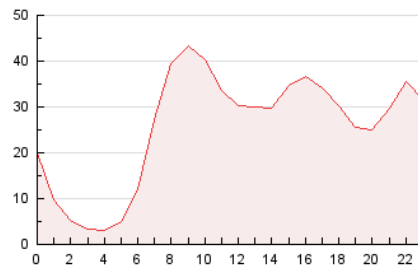

2. Secciones (Nacional)

	PAGINAS	%
HOME	2.719	0.44 %
RESTO	611.899	99.56 %

3. Por día del mes (Nacional)

Día	N. únicos	Visitas	Páginas	Día	N. únicos	Visitas	Páginas	Día	N. únicos	Visitas	Páginas
1	13.069	13.646	14.608	11	14.833	15.364	16.645	21	21.045	22.098	24.001
2	24.879	25.906	28.219	12	7.209	7.459	8.135	22	16.457	17.000	18.442
3	11.513	11.949	12.785	13	4.115	4.342	4.807	23	29.142	30.305	33.529
4	11.493	11.899	12.878	14	5.388	5.641	6.151	24	14.326	14.689	16.449
5	10.239	10.550	11.369	15	32.861	33.856	35.899	25	10.024	10.396	11.416
6	17.590	18.079	19.498	16	8.583	8.903	9.503	26	4.081	4.358	4.809
7	9.986	10.313	11.018	17	5.272	5.499	5.933	27	44.387	45.407	48.148
8	4.682	4.875	5.412	18	13.758	14.042	15.133	28	38.407	39.156	42.397
9	22.351	23.016	24.483	19	65.579	68.070	73.814	29	31.766	32.482	35.845
10	16.070	16.556	17.631	20	26.429	27.000	29.306	30	14.408	14.736	16.355

4. Gráficas (Nacional)

4.1 Por día de la semana (promedio)

N. únicos / Visitas (x 100)

Páginas (x 100)

4.2 Por franja horaria (promedio)

Visitas_ (x 1000)

Páginas (x 1000)

4.3 Por meses