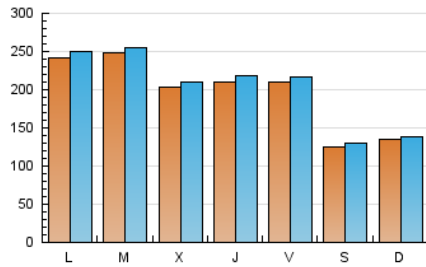

1. Cifras totales y promedios (Nacional e Internacional)

MES - AÑO	NAVEGADORES UNICOS	VISITAS	PAGINAS
Septiembre - 2022	524.208	611.114	662.672
PROMEDIO DIARIO	19.716	20.370	22.089
PROMEDIO LUNES-VIERNES	22.160	22.898	24.821
PROMEDIO SABADO-DOMINGO	12.995	13.421	14.578
PAGINAS / VISITAS	1,08		
DURACION MEDIA VISITAS	0:00:42		
DURACION MEDIA PAGINAS	0:07:58		

2. Secciones (Nacional e Internacional)

	PAGINAS	%
HOME	2.825	0.43 %
RESTO	659.847	99.57 %

3. Por día del mes (Nacional e Internacional)

Día	N. únicos	Visitas	Páginas	Día	N. únicos	Visitas	Páginas	Día	N. únicos	Visitas	Páginas
1	14.442	15.140	16.263	11	15.616	16.143	17.523	21	25.956	27.196	29.663
2	26.680	27.889	30.470	12	7.633	7.919	8.644	22	18.321	18.917	20.581
3	12.684	13.119	14.091	13	4.427	4.675	5.171	23	30.356	31.581	34.937
4	12.559	12.945	14.035	14	5.776	6.063	6.614	24	14.884	15.314	17.180
5	11.124	11.502	12.409	15	34.795	35.976	38.185	25	10.677	11.121	12.217
6	18.774	19.284	20.815	16	9.238	9.566	10.227	26	4.438	4.809	5.292
7	10.448	10.785	11.530	17	5.662	5.920	6.403	27	45.117	46.328	49.150
8	5.040	5.263	5.833	18	14.959	15.341	16.561	28	39.315	40.151	43.496
9	23.432	24.126	25.693	19	73.284	75.866	82.385	29	32.677	33.457	36.924
10	16.918	17.462	18.611	20	31.245	31.937	34.764	30	15.012	15.319	17.005

4. Gráficas (Nacional e Internacional)

4.1 Por día de la semana (promedio)

N. únicos / Visitas (x 100)

Páginas (x 100)

4.2 Por franja horaria (promedio)

Visitas_ (x 1000)

Páginas (x 1000)

4.3 Por meses