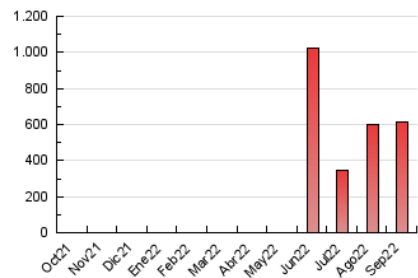

Páginas (x 1000)