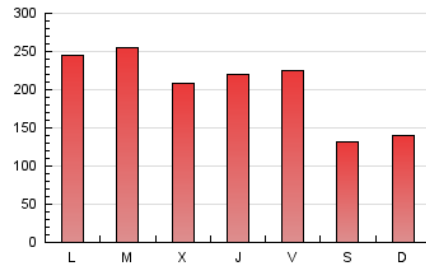

1. Cifras totales y promedios (Nacional)

MES - AÑO	NAVEGADORES UNICOS	VISITAS	PAGINAS
Septiembre - 2022	485.924	567.592	614.618
PROMEDIO DIARIO	18.331	18.920	20.487
PROMEDIO LUNES-VIERNES	20.575	21.236	22.989
PROMEDIO SABADO-DOMINGO	12.161	12.549	13.609
PAGINAS / VISITAS	1,08		
DURACION MEDIA VISITAS	0:00:42		
DURACION MEDIA PAGINAS	0:08:00		

2. Secciones (Nacional)

	PAGINAS	%
HOME	2.719	0.44 %
RESTO	611.899	99.56 %

3. Por día del mes (Nacional)

Día	N. únicos	Visitas	Páginas	Día	N. únicos	Visitas	Páginas	Día	N. únicos	Visitas	Páginas
1	13.069	13.646	14.608	11	14.833	15.364	16.645	21	21.045	22.098	24.001
2	24.879	25.906	28.219	12	7.209	7.459	8.135	22	16.457	17.000	18.442
3	11.513	11.949	12.785	13	4.115	4.342	4.807	23	29.142	30.305	33.529
4	11.493	11.899	12.878	14	5.388	5.641	6.151	24	14.326	14.689	16.449
5	10.239	10.550	11.369	15	32.861	33.856	35.899	25	10.024	10.396	11.416
6	17.590	18.079	19.498	16	8.583	8.903	9.503	26	4.081	4.358	4.809
7	9.986	10.313	11.018	17	5.272	5.499	5.933	27	44.387	45.407	48.148
8	4.682	4.875	5.412	18	13.758	14.042	15.133	28	38.407	39.156	42.397
9	22.351	23.016	24.483	19	65.579	68.070	73.814	29	31.766	32.482	35.845
10	16.070	16.556	17.631	20	26.429	27.000	29.306	30	14.408	14.736	16.355

4. Gráficas (Nacional)

4.1 Por día de la semana (promedio)

N. únicos / Visitas (x 100)

Páginas (x 100)

4.2 Por franja horaria (promedio)

Visitas_ (x 1000)

Páginas (x 1000)

4.3 Por meses