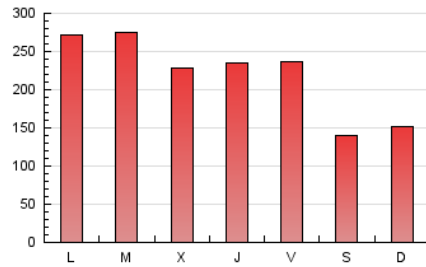

1. Cifras totales y promedios (Nacional e Internacional)

MES - AÑO	NAVEGADORES UNICOS	VISITAS	PAGINAS
Septiembre - 2022	524.208	611.114	662.672
PROMEDIO DIARIO	19.716	20.370	22.089
PROMEDIO LUNES-VIERNES	22.160	22.898	24.821
PROMEDIO SABADO-DOMINGO	12.995	13.421	14.578
PAGINAS / VISITAS	1,08		
DURACION MEDIA VISITAS	0:00:42		
DURACION MEDIA PAGINAS	0:07:58		

2. Secciones (Nacional e Internacional)

	PAGINAS	%
HOME	2.825	0.43 %
RESTO	659.847	99.57 %

3. Por día del mes (Nacional e Internacional)

Día	N. únicos	Visitas	Páginas	Día	N. únicos	Visitas	Páginas	Día	N. únicos	Visitas	Páginas
1	14.442	15.140	16.263	11	15.616	16.143	17.523	21	25.956	27.196	29.663
2	26.680	27.889	30.470	12	7.633	7.919	8.644	22	18.321	18.917	20.581
3	12.684	13.119	14.091	13	4.427	4.675	5.171	23	30.356	31.581	34.937
4	12.559	12.945	14.035	14	5.776	6.063	6.614	24	14.884	15.314	17.180
5	11.124	11.502	12.409	15	34.795	35.976	38.185	25	10.677	11.121	12.217
6	18.774	19.284	20.815	16	9.238	9.566	10.227	26	4.438	4.809	5.292
7	10.448	10.785	11.530	17	5.662	5.920	6.403	27	45.117	46.328	49.150
8	5.040	5.263	5.833	18	14.959	15.341	16.561	28	39.315	40.151	43.496
9	23.432	24.126	25.693	19	73.284	75.866	82.385	29	32.677	33.457	36.924
10	16.918	17.462	18.611	20	31.245	31.937	34.764	30	15.012	15.319	17.005

4. Gráficas (Nacional e Internacional)

4.1 Por día de la semana (promedio)

N. únicos / Visitas (x 100)

Páginas (x 100)

4.2 Por franja horaria (promedio)

Visitas_ (x 1000)

Páginas (x 1000)

4.3 Por meses