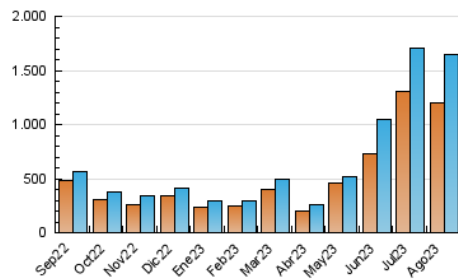

2. Secciones (Nacional)

	PAGINAS	%
HOME	4.155	0.24 %
RESTO	1.757.388	99.76 %

3. Por día del mes (Nacional)

Día	N. únicos	Visitas	Páginas	Día	N. únicos	Visitas	Páginas	Día	N. únicos	Visitas	Páginas
1	44.253	47.650	48.689	11	406.447	433.334	468.944	21	19.721	20.714	22.481
2	19.908	21.072	21.869	12	129.769	135.566	145.177	22	32.993	35.255	37.550
3	19.143	20.107	21.105	13	25.434	25.705	27.802	23	11.071	11.410	12.350
4	15.621	15.951	17.124	14	10.372	11.080	11.669	24	13.567	14.482	15.746
5	5.712	5.998	6.319	15	8.583	8.887	9.722	25	14.813	15.680	17.089
6	128.307	129.649	138.358	16	17.229	18.340	19.536	26	11.795	12.583	13.159
7	35.649	38.461	39.249	17	52.448	54.385	59.037	27	18.751	19.398	21.085
8	36.423	38.122	40.419	18	35.634	36.654	39.668	28	16.061	17.089	18.861
9	127.100	129.884	137.418	19	18.154	19.187	20.736	29	7.188	7.652	8.131
10	239.720	253.750	265.750	20	29.418	30.330	33.422	30	7.578	8.115	8.758
								31	12.797	13.326	14.320

4. Gráficas (Nacional)

4.1 Por día de la semana (promedio)

N. únicos / Visitas (x 100)

Páginas (x 100)

4.2 Por franja horaria (promedio)

Visitas_ (x 1000)

Páginas (x 1000)

4.3 Por meses

N. únicos / Visitas (x 1000)

Páginas (x 1000)

5. Observaciones

Este Medio Electrónico de Comunicación ha sido medido por la herramienta Google Analytics de Google (GA4)

6. Definiciones básicas (Para más información ver Normas Técnicas para el Control de los Medios Electrónicos de Comunicación)

Visita:

Una secuencia ininterrumpida de páginas servidas a un usuario válido. Si dicho usuario no realiza peticiones de páginas en un periodo de tiempo (30 min) la siguiente petición constituirá el inicio de una nueva visita.