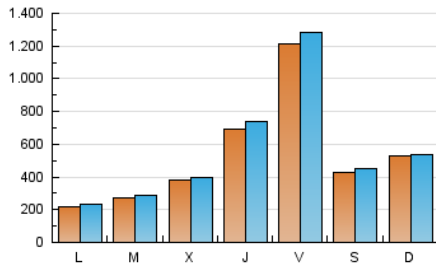

1. Cifras totales y promedios (Nacional e Internacional)

MES - AÑO	NAVEGADORES UNICOS	VISITAS	PAGINAS
Agosto - 2023	1.242.596	1.708.437	1.823.870
PROMEDIO DIARIO	52.489	55.111	58.835
PROMEDIO LUNES-VIERNES	54.147	57.170	60.944
PROMEDIO SABADO-DOMINGO	47.720	49.192	52.769
PAGINAS / VISITAS	1,07		
DURACION MEDIA VISITAS	0:01:04		
TIEMPO INTERACCIÓN MEDIO	0:00:43		

2. Secciones (Nacional e Internacional)

	PAGINAS	%
HOME	4.467	0.24 %
RESTO	1.819.403	99.76 %

3. Por día del mes (Nacional e Internacional)

Día	N. únicos	Visitas	Páginas	Día	N. únicos	Visitas	Páginas	Día	N. únicos	Visitas	Páginas
1	45.984	49.693	50.614	11	414.473	440.288	478.113	21	20.877	21.927	23.660
2	21.064	22.170	23.122	12	133.084	139.112	149.024	22	35.026	37.391	39.940
3	19.947	20.867	21.983	13	26.549	27.081	29.013	23	11.746	12.102	13.110
4	16.274	16.575	17.851	14	10.896	11.632	12.246	24	14.376	15.311	16.664
5	6.036	6.346	6.683	15	9.073	9.337	10.272	25	16.054	16.921	18.421
6	133.142	134.515	143.778	16	18.420	19.496	20.906	26	12.805	13.625	14.149
7	38.135	41.183	42.140	17	54.875	57.398	61.808	27	19.785	20.509	22.290
8	38.045	39.647	42.268	18	37.419	38.715	41.875	28	17.291	18.484	20.310
9	131.238	134.143	141.700	19	19.412	20.450	22.133	29	7.780	8.294	8.758
10	244.344	260.188	271.072	20	30.950	31.899	35.078	30	8.287	8.819	9.515
								31	13.763	14.319	15.374

4. Gráficas (Nacional e Internacional)

4.1 Por día de la semana (promedio)

N. únicos / Visitas (x 100)

Páginas (x 100)

4.2 Por franja horaria (promedio)

Visitas_ (x 1000)

Páginas (x 1000)

4.3 Por meses