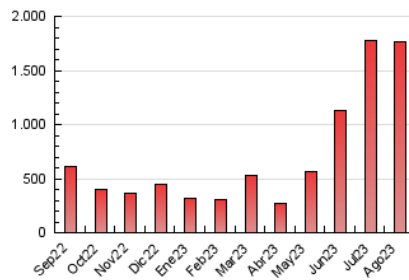

2. Secciones (Nacional)

	PAGINAS	%
HOME	4.155	0.24 %
RESTO	1.757.388	99.76 %

3. Por día del mes (Nacional)

Día	N. únicos	Visitas	Páginas	Día	N. únicos	Visitas	Páginas	Día	N. únicos	Visitas	Páginas
1	44.253	47.650	48.689	11	406.447	433.334	468.944	21	19.721	20.714	22.481
2	19.908	21.072	21.869	12	129.769	135.566	145.177	22	32.993	35.255	37.550
3	19.143	20.107	21.105	13	25.434	25.705	27.802	23	11.071	11.410	12.350
4	15.621	15.951	17.124	14	10.372	11.080	11.669	24	13.567	14.482	15.746
5	5.712	5.998	6.319	15	8.583	8.887	9.722	25	14.813	15.680	17.089
6	128.307	129.649	138.358	16	17.229	18.340	19.536	26	11.795	12.583	13.159
7	35.649	38.461	39.249	17	52.448	54.385	59.037	27	18.751	19.398	21.085
8	36.423	38.122	40.419	18	35.634	36.654	39.668	28	16.061	17.089	18.861
9	127.100	129.884	137.418	19	18.154	19.187	20.736	29	7.188	7.652	8.131
10	239.720	253.750	265.750	20	29.418	30.330	33.422	30	7.578	8.115	8.758
								31	12.797	13.326	14.320

4. Gráficas (Nacional)

4.1 Por día de la semana (promedio)

N. únicos / Visitas (x 100)

Páginas (x 100)

4.2 Por franja horaria (promedio)

Visitas_ (x 1000)

Páginas (x 1000)

4.3 Por meses

N. únicos / Visitas (x 1000)

Páginas (x 1000)

5. Observaciones

Este Medio Electrónico de Comunicación ha sido medido por la herramienta Google Analytics de Google (GA4)

6. Definiciones básicas (Para más información ver Normas Técnicas para el Control de los Medios Electrónicos de Comunicación)

Visita:

Una secuencia ininterrumpida de páginas servidas a un usuario válido. Si dicho usuario no realiza peticiones de páginas en un periodo de tiempo (30 min) la siguiente petición constituirá el inicio de una nueva visita.