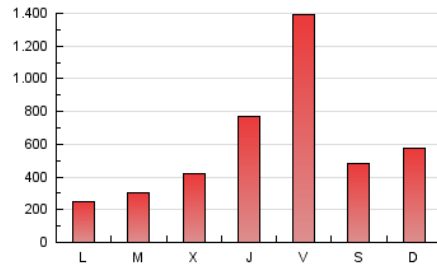

1. Cifras totales y promedios (Nacional e Internacional)

MES - AÑO	NAVEGADORES UNICOS	VISITAS	PAGINAS
Agosto - 2023	1.242.596	1.708.437	1.823.870
PROMEDIO DIARIO	52.489	55.111	58.835
PROMEDIO LUNES-VIERNES	54.147	57.170	60.944
PROMEDIO SABADO-DOMINGO	47.720	49.192	52.769
PAGINAS / VISITAS	1,07		
DURACION MEDIA VISITAS	0:01:04		
TIEMPO INTERACCIÓN MEDIO	0:00:43		

2. Secciones (Nacional e Internacional)

	PAGINAS	%
HOME	4.467	0.24 %
RESTO	1.819.403	99.76 %

3. Por día del mes (Nacional e Internacional)

Día	N. únicos	Visitas	Páginas	Día	N. únicos	Visitas	Páginas	Día	N. únicos	Visitas	Páginas
1	45.984	49.693	50.614	11	414.473	440.288	478.113	21	20.877	21.927	23.660
2	21.064	22.170	23.122	12	133.084	139.112	149.024	22	35.026	37.391	39.940
3	19.947	20.867	21.983	13	26.549	27.081	29.013	23	11.746	12.102	13.110
4	16.274	16.575	17.851	14	10.896	11.632	12.246	24	14.376	15.311	16.664
5	6.036	6.346	6.683	15	9.073	9.337	10.272	25	16.054	16.921	18.421
6	133.142	134.515	143.778	16	18.420	19.496	20.906	26	12.805	13.625	14.149
7	38.135	41.183	42.140	17	54.875	57.398	61.808	27	19.785	20.509	22.290
8	38.045	39.647	42.268	18	37.419	38.715	41.875	28	17.291	18.484	20.310
9	131.238	134.143	141.700	19	19.412	20.450	22.133	29	7.780	8.294	8.758
10	244.344	260.188	271.072	20	30.950	31.899	35.078	30	8.287	8.819	9.515
								31	13.763	14.319	15.374

4. Gráficas (Nacional e Internacional)

4.1 Por día de la semana (promedio)

N. únicos / Visitas (x 100)

Páginas (x 100)

4.2 Por franja horaria (promedio)

Visitas_ (x 1000)

Páginas (x 1000)

4.3 Por meses