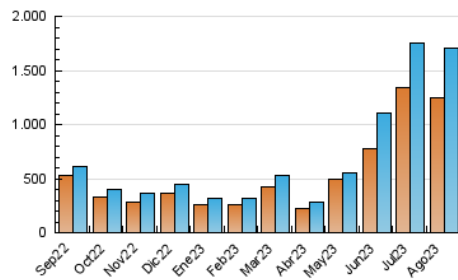

4.2 Por franja horaria (promedio)

Visitas_ (x 1000)

Páginas (x 1000)

4.3 Por meses

N. únicos / Visitas (x 1000)