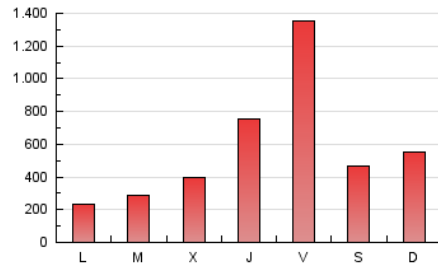

1. Cifras totales y promedios (Nacional)

MES - AÑO	NAVEGADORES UNICOS	VISITAS	PAGINAS
Agosto - 2023	1.199.877	1.649.816	1.761.543
PROMEDIO DIARIO	50.699	53.220	56.824
PROMEDIO LUNES-VIERNES	52.362	55.278	58.934
PROMEDIO SABADO-DOMINGO	45.918	47.302	50.757
PAGINAS / VISITAS	1,07		
DURACION MEDIA VISITAS	0:01:03		
TIEMPO INTERACCIÓN MEDIO	0:00:41		

2. Secciones (Nacional)

	PAGINAS	%
HOME	4.155	0.24 %
RESTO	1.757.388	99.76 %

3. Por día del mes (Nacional)

Día	N. únicos	Visitas	Páginas	Día	N. únicos	Visitas	Páginas	Día	N. únicos	Visitas	Páginas
1	44.253	47.650	48.689	11	406.447	433.334	468.944	21	19.721	20.714	22.481
2	19.908	21.072	21.869	12	129.769	135.566	145.177	22	32.993	35.255	37.550
3	19.143	20.107	21.105	13	25.434	25.705	27.802	23	11.071	11.410	12.350
4	15.621	15.951	17.124	14	10.372	11.080	11.669	24	13.567	14.482	15.746
5	5.712	5.998	6.319	15	8.583	8.887	9.722	25	14.813	15.680	17.089
6	128.307	129.649	138.358	16	17.229	18.340	19.536	26	11.795	12.583	13.159
7	35.649	38.461	39.249	17	52.448	54.385	59.037	27	18.751	19.398	21.085
8	36.423	38.122	40.419	18	35.634	36.654	39.668	28	16.061	17.089	18.861
9	127.100	129.884	137.418	19	18.154	19.187	20.736	29	7.188	7.652	8.131
10	239.720	253.750	265.750	20	29.418	30.330	33.422	30	7.578	8.115	8.758
								31	12.797	13.326	14.320

4. Gráficas (Nacional)

4.1 Por día de la semana (promedio)

N. únicos / Visitas (x 100)

Páginas (x 100)

4.2 Por franja horaria (promedio)

Visitas_ (x 1000)

Páginas (x 1000)

4.3 Por meses