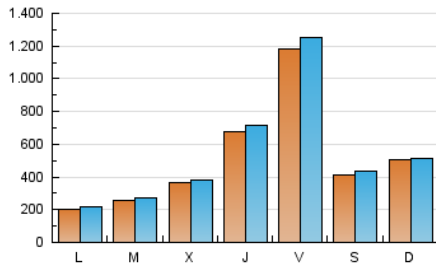

1. Cifras totales y promedios (Nacional)

MES - AÑO	NAVEGADORES UNICOS	VISITAS	PAGINAS
Agosto - 2023	1.199.877	1.649.816	1.761.543
PROMEDIO DIARIO	50.699	53.220	56.824
PROMEDIO LUNES-VIERNES	52.362	55.278	58.934
PROMEDIO SABADO-DOMINGO	45.918	47.302	50.757
PAGINAS / VISITAS	1,07		
DURACION MEDIA VISITAS	0:01:03		
TIEMPO INTERACCIÓN MEDIO	0:00:41		

2. Secciones (Nacional)

	PAGINAS	%
HOME	4.155	0.24 %
RESTO	1.757.388	99.76 %

3. Por día del mes (Nacional)

Día	N. únicos	Visitas	Páginas	Día	N. únicos	Visitas	Páginas	Día	N. únicos	Visitas	Páginas
1	44.253	47.650	48.689	11	406.447	433.334	468.944	21	19.721	20.714	22.481
2	19.908	21.072	21.869	12	129.769	135.566	145.177	22	32.993	35.255	37.550
3	19.143	20.107	21.105	13	25.434	25.705	27.802	23	11.071	11.410	12.350
4	15.621	15.951	17.124	14	10.372	11.080	11.669	24	13.567	14.482	15.746
5	5.712	5.998	6.319	15	8.583	8.887	9.722	25	14.813	15.680	17.089
6	128.307	129.649	138.358	16	17.229	18.340	19.536	26	11.795	12.583	13.159
7	35.649	38.461	39.249	17	52.448	54.385	59.037	27	18.751	19.398	21.085
8	36.423	38.122	40.419	18	35.634	36.654	39.668	28	16.061	17.089	18.861
9	127.100	129.884	137.418	19	18.154	19.187	20.736	29	7.188	7.652	8.131
10	239.720	253.750	265.750	20	29.418	30.330	33.422	30	7.578	8.115	8.758
								31	12.797	13.326	14.320

4. Gráficas (Nacional)

4.1 Por día de la semana (promedio)

N. únicos / Visitas (x 100)

Páginas (x 100)

4.2 Por franja horaria (promedio)

Visitas_ (x 1000)

Páginas (x 1000)

4.3 Por meses