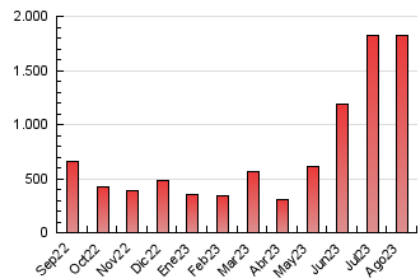

Páginas (x 1000)