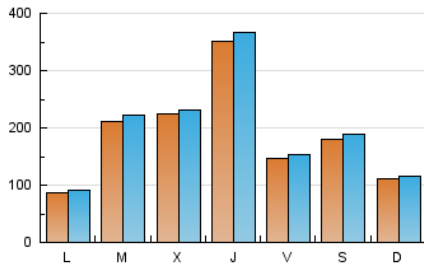

1. Cifras totales y promedios (Nacional e Internacional)

MES - AÑO	NAVEGADORES UNICOS	VISITAS	PAGINAS
Agosto - 2022	479.510	602.327	649.905
PROMEDIO DIARIO	18.601	19.430	20.965
PROMEDIO LUNES-VIERNES	20.015	20.892	22.544
PROMEDIO SABADO-DOMINGO	14.534	15.227	16.423
PAGINAS / VISITAS	1,08		
DURACION MEDIA VISITAS	0:00:45		
DURACION MEDIA PAGINAS	0:08:42		

2. Secciones (Nacional e Internacional)

	PAGINAS	%
HOME	3.051	0.47 %
RESTO	646.854	99.53 %

3. Por día del mes (Nacional e Internacional)

Día	N. únicos	Visitas	Páginas	Día	N. únicos	Visitas	Páginas	Día	N. únicos	Visitas	Páginas
1	7.999	8.366	8.985	11	44.427	46.958	52.366	21	13.912	14.498	15.716
2	9.381	9.707	10.686	12	26.489	27.940	30.620	22	19.138	19.935	21.725
3	5.575	5.842	6.444	13	11.736	12.454	13.598	23	35.757	37.434	39.918
4	6.930	7.230	7.934	14	11.911	12.701	14.175	24	44.105	44.464	46.851
5	4.311	4.535	5.063	15	5.106	5.408	6.056	25	65.304	66.324	69.003
6	35.256	36.891	39.034	16	13.495	14.125	15.466	26	15.528	15.853	16.677
7	9.477	9.891	10.677	17	44.171	46.539	50.502	27	12.222	12.552	13.410
8	5.648	5.900	6.427	18	24.186	25.859	28.258	28	8.888	9.259	10.030
9	43.870	46.910	50.542	19	11.960	12.632	13.794	29	5.633	5.884	6.356
10	12.226	13.042	14.313	20	12.873	13.569	14.746	30	3.279	3.487	3.899
								31	5.826	6.138	6.634

4. Gráficas (Nacional e Internacional)

4.1 Por día de la semana (promedio)

N. únicos / Visitas (x 100)

Páginas (x 100)

4.2 Por franja horaria (promedio)

Visitas_ (x 1000)

Páginas (x 1000)

4.3 Por meses