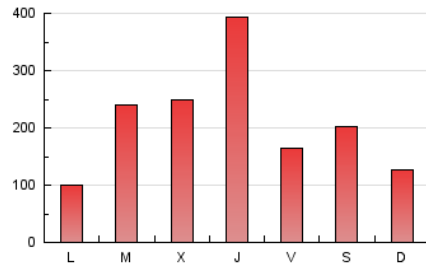

1. Cifras totales y promedios (Nacional e Internacional)

MES - AÑO	NAVEGADORES UNICOS	VISITAS	PAGINAS
Agosto - 2022	479.510	602.327	649.905
PROMEDIO DIARIO	18.601	19.430	20.965
PROMEDIO LUNES-VIERNES	20.015	20.892	22.544
PROMEDIO SABADO-DOMINGO	14.534	15.227	16.423
PAGINAS / VISITAS	1,08		
DURACION MEDIA VISITAS	0:00:45		
DURACION MEDIA PAGINAS	0:08:42		

2. Secciones (Nacional e Internacional)

	PAGINAS	%
HOME	3.051	0.47 %
RESTO	646.854	99.53 %

3. Por día del mes (Nacional e Internacional)

Día	N. únicos	Visitas	Páginas	Día	N. únicos	Visitas	Páginas	Día	N. únicos	Visitas	Páginas
1	7.999	8.366	8.985	11	44.427	46.958	52.366	21	13.912	14.498	15.716
2	9.381	9.707	10.686	12	26.489	27.940	30.620	22	19.138	19.935	21.725
3	5.575	5.842	6.444	13	11.736	12.454	13.598	23	35.757	37.434	39.918
4	6.930	7.230	7.934	14	11.911	12.701	14.175	24	44.105	44.464	46.851
5	4.311	4.535	5.063	15	5.106	5.408	6.056	25	65.304	66.324	69.003
6	35.256	36.891	39.034	16	13.495	14.125	15.466	26	15.528	15.853	16.677
7	9.477	9.891	10.677	17	44.171	46.539	50.502	27	12.222	12.552	13.410
8	5.648	5.900	6.427	18	24.186	25.859	28.258	28	8.888	9.259	10.030
9	43.870	46.910	50.542	19	11.960	12.632	13.794	29	5.633	5.884	6.356
10	12.226	13.042	14.313	20	12.873	13.569	14.746	30	3.279	3.487	3.899
								31	5.826	6.138	6.634

4. Gráficas (Nacional e Internacional)

4.1 Por día de la semana (promedio)

N. únicos / Visitas (x 100)

Páginas (x 100)

4.2 Por franja horaria (promedio)

Visitas_ (x 1000)

Páginas (x 1000)

4.3 Por meses