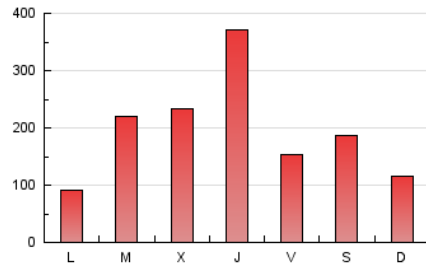

1. Cifras totales y promedios (Nacional)

MES - AÑO	NAVEGADORES UNICOS	VISITAS	PAGINAS
Agosto - 2022	448.052	558.712	602.015
PROMEDIO DIARIO	17.285	18.023	19.420
PROMEDIO LUNES-VIERNES	18.625	19.404	20.906
PROMEDIO SABADO-DOMINGO	13.434	14.053	15.148
PAGINAS / VISITAS	1,08		
DURACION MEDIA VISITAS	0:00:44		
DURACION MEDIA PAGINAS	0:08:39		

2. Secciones (Nacional)

	PAGINAS	%
HOME	2.925	0.49 %
RESTO	599.090	99.51 %

3. Por día del mes (Nacional)

Día	N. únicos	Visitas	Páginas	Día	N. únicos	Visitas	Páginas	Día	N. únicos	Visitas	Páginas
1	7.319	7.639	8.205	11	41.231	43.460	48.337	21	12.619	13.128	14.209
2	8.546	8.879	9.778	12	24.212	25.376	27.760	22	17.279	17.924	19.539
3	5.145	5.380	5.935	13	10.579	11.233	12.267	23	32.886	34.424	36.697
4	6.391	6.660	7.300	14	10.817	11.441	12.751	24	42.424	42.729	44.961
5	3.959	4.162	4.649	15	4.598	4.875	5.462	25	63.356	64.179	66.724
6	33.227	34.823	36.831	16	12.548	13.083	14.316	26	14.809	15.118	15.870
7	8.784	9.162	9.896	17	40.759	42.926	46.509	27	11.381	11.679	12.464
8	5.264	5.499	5.992	18	22.196	23.738	25.901	28	8.219	8.548	9.264
9	40.083	42.869	46.109	19	11.018	11.583	12.628	29	5.202	5.433	5.848
10	11.065	11.811	12.956	20	11.842	12.413	13.501	30	2.924	3.107	3.475
								31	5.168	5.431	5.881

4. Gráficas (Nacional)

4.1 Por día de la semana (promedio)

N. únicos / Visitas (x 100)

Páginas (x 100)

4.2 Por franja horaria (promedio)

Visitas_ (x 1000)

Páginas (x 1000)

4.3 Por meses