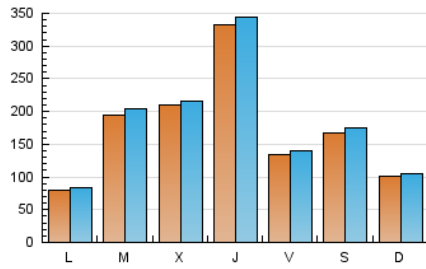

1. Cifras totales y promedios (Nacional)

MES - AÑO	NAVEGADORES UNICOS	VISITAS	PAGINAS
Agosto - 2022	448.052	558.712	602.015
PROMEDIO DIARIO	17.285	18.023	19.420
PROMEDIO LUNES-VIERNES	18.625	19.404	20.906
PROMEDIO SABADO-DOMINGO	13.434	14.053	15.148
PAGINAS / VISITAS	1,08		
DURACION MEDIA VISITAS	0:00:44		
DURACION MEDIA PAGINAS	0:08:39		

2. Secciones (Nacional)

	PAGINAS	%
HOME	2.925	0.49 %
RESTO	599.090	99.51 %

3. Por día del mes (Nacional)

Día	N. únicos	Visitas	Páginas	Día	N. únicos	Visitas	Páginas	Día	N. únicos	Visitas	Páginas
1	7.319	7.639	8.205	11	41.231	43.460	48.337	21	12.619	13.128	14.209
2	8.546	8.879	9.778	12	24.212	25.376	27.760	22	17.279	17.924	19.539
3	5.145	5.380	5.935	13	10.579	11.233	12.267	23	32.886	34.424	36.697
4	6.391	6.660	7.300	14	10.817	11.441	12.751	24	42.424	42.729	44.961
5	3.959	4.162	4.649	15	4.598	4.875	5.462	25	63.356	64.179	66.724
6	33.227	34.823	36.831	16	12.548	13.083	14.316	26	14.809	15.118	15.870
7	8.784	9.162	9.896	17	40.759	42.926	46.509	27	11.381	11.679	12.464
8	5.264	5.499	5.992	18	22.196	23.738	25.901	28	8.219	8.548	9.264
9	40.083	42.869	46.109	19	11.018	11.583	12.628	29	5.202	5.433	5.848
10	11.065	11.811	12.956	20	11.842	12.413	13.501	30	2.924	3.107	3.475
								31	5.168	5.431	5.881

4. Gráficas (Nacional)

4.1 Por día de la semana (promedio)

N. únicos / Visitas (x 100)

Páginas (x 100)

4.2 Por franja horaria (promedio)

Visitas_ (x 1000)

Páginas (x 1000)

4.3 Por meses