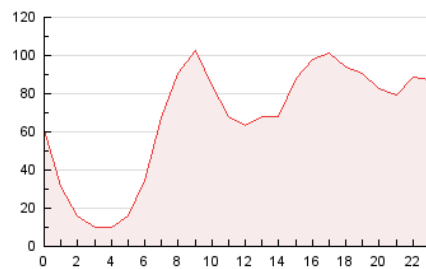

2. Secciones (Nacional e Internacional)

	PAGINAS	%
HOME	4.095	0.26 %
RESTO	1.595.456	99.74 %

3. Por día del mes (Nacional e Internacional)

Día	N. únicos	Visitas	Páginas	Día	N. únicos	Visitas	Páginas	Día	N. únicos	Visitas	Páginas
1	3.213	3.416	3.624	11	6.602	7.041	7.483	21	11.601	12.608	13.157
2	10.516	10.808	11.618	12	19.792	21.690	22.571	22	13.801	15.106	15.601
3	81.345	81.404	86.787	13	14.894	15.420	16.397	23	55.779	56.743	60.975
4	512.840	527.831	562.354	14	2.553	2.709	2.841	24	117.291	120.033	129.946
5	91.441	94.438	99.798	15	17.116	18.230	18.661	25	50.086	52.402	54.677
6	47.358	48.892	52.011	16	4.117	4.233	4.607	26	20.534	21.977	23.254
7	29.344	30.350	31.778	17	3.345	3.668	3.883	27	50.104	54.075	56.902
8	23.655	24.629	25.731	18	10.919	11.543	12.498	28	63.224	66.410	71.628
9	11.722	12.533	12.939	19	30.058	31.708	32.957	29	33.130	35.231	36.643
10	6.508	6.904	7.303	20	9.352	9.801	10.359	30	18.722	19.957	20.985
								31	82.240	84.589	89.583

4. Gráficas (Nacional e Internacional)

4.1 Por día de la semana (promedio)

N. únicos / Visitas (x 100)

Páginas (x 100)

4.2 Por franja horaria (promedio)

Visitas_ (x 1000)

Páginas (x 1000)

4.3 Por meses