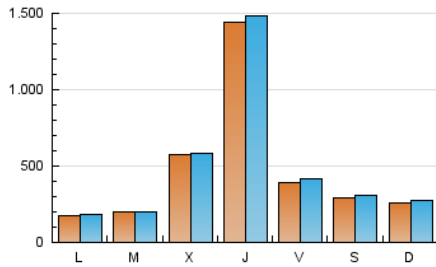

1. Cifras totales y promedios (Nacional)

MES - AÑO	NAVEGADORES UNICOS	VISITAS	PAGINAS
Julio - 2024	1.115.696	1.479.451	1.570.283
PROMEDIO DIARIO	46.031	47.724	50.654
PROMEDIO LUNES-VIERNES	52.412	54.215	57.530
PROMEDIO SABADO-DOMINGO	27.688	29.063	30.887
PAGINAS / VISITAS	1,06		
DURACION MEDIA VISITAS	0:00:44		
TIEMPO INTERACCIÓN MEDIO	0:00:30		

2. Secciones (Nacional)

	PAGINAS	%
HOME	3.937	0.25 %
RESTO	1.566.346	99.75 %

3. Por día del mes (Nacional)

Día	N. únicos	Visitas	Páginas	Día	N. únicos	Visitas	Páginas	Día	N. únicos	Visitas	Páginas
1	3.006	3.207	3.403	11	6.289	6.617	7.116	21	10.943	11.833	12.428
2	10.257	10.493	11.318	12	19.165	21.135	21.879	22	12.903	14.236	14.636
3	80.774	80.668	86.118	13	14.411	14.802	15.791	23	55.038	56.232	60.148
4	509.276	525.611	558.640	14	2.329	2.464	2.606	24	115.599	117.716	127.936
5	90.437	93.105	98.733	15	16.213	17.203	17.682	25	49.181	51.419	53.683
6	46.398	47.760	50.921	16	3.773	3.875	4.244	26	19.724	21.135	22.247
7	28.628	29.740	31.019	17	3.085	3.381	3.617	27	48.454	51.784	54.891
8	23.104	24.105	25.197	18	10.459	10.963	11.947	28	61.839	65.312	70.047
9	11.157	11.879	12.346	19	28.698	30.334	31.372	29	31.834	33.893	35.263
10	6.166	6.543	6.917	20	8.498	8.810	9.391	30	18.069	19.357	20.267
								31	81.267	83.839	88.480

4. Gráficas (Nacional)

4.1 Por día de la semana (promedio)

N. únicos / Visitas (x 100)

Páginas (x 100)

4.2 Por franja horaria (promedio)

Visitas_ (x 1000)

Páginas (x 1000)

4.3 Por meses