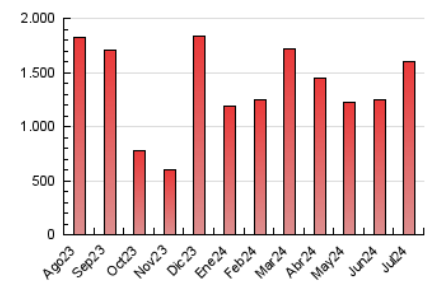

Páginas (x 1000)