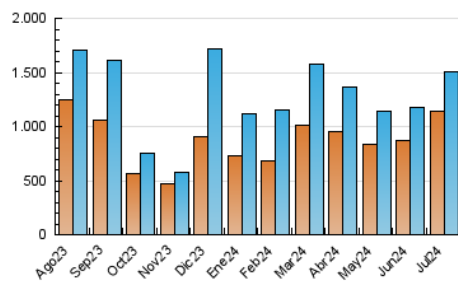

4.3 Por meses

N. únicos / Visitas (x 1000)