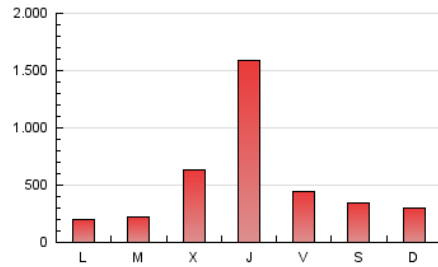

1. Cifras totales y promedios (Nacional e Internacional)

MES - AÑO	NAVEGADORES UNICOS	VISITAS	PAGINAS
Julio - 2024	1.137.554	1.506.379	1.599.551
PROMEDIO DIARIO	46.877	48.593	51.598
PROMEDIO LUNES-VIERNES	53.251	55.048	58.456
PROMEDIO SABADO-DOMINGO	28.554	30.033	31.884
PAGINAS / VISITAS	1,06		
DURACION MEDIA VISITAS	0:00:46		
TIEMPO INTERACCIÓN MEDIO	0:00:31		

2. Secciones (Nacional e Internacional)

	PAGINAS	%
HOME	4.095	0.26 %
RESTO	1.595.456	99.74 %

3. Por día del mes (Nacional e Internacional)

Día	N. únicos	Visitas	Páginas	Día	N. únicos	Visitas	Páginas	Día	N. únicos	Visitas	Páginas
1	3.213	3.416	3.624	11	6.602	7.041	7.483	21	11.601	12.608	13.157
2	10.516	10.808	11.618	12	19.792	21.690	22.571	22	13.801	15.106	15.601
3	81.345	81.404	86.787	13	14.894	15.420	16.397	23	55.779	56.743	60.975
4	512.840	527.831	562.354	14	2.553	2.709	2.841	24	117.291	120.033	129.946
5	91.441	94.438	99.798	15	17.116	18.230	18.661	25	50.086	52.402	54.677
6	47.358	48.892	52.011	16	4.117	4.233	4.607	26	20.534	21.977	23.254
7	29.344	30.350	31.778	17	3.345	3.668	3.883	27	50.104	54.075	56.902
8	23.655	24.629	25.731	18	10.919	11.543	12.498	28	63.224	66.410	71.628
9	11.722	12.533	12.939	19	30.058	31.708	32.957	29	33.130	35.231	36.643
10	6.508	6.904	7.303	20	9.352	9.801	10.359	30	18.722	19.957	20.985
								31	82.240	84.589	89.583

4. Gráficas (Nacional e Internacional)

4.1 Por día de la semana (promedio)

N. únicos / Visitas (x 100)

Páginas (x 100)

4.2 Por franja horaria (promedio)

Visitas_ (x 1000)

Páginas (x 1000)

4.3 Por meses