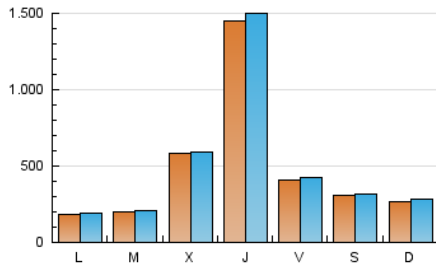

1. Cifras totales y promedios (Nacional e Internacional)

MES - AÑO	NAVEGADORES UNICOS	VISITAS	PAGINAS
Julio - 2024	1.137.554	1.506.379	1.599.551
PROMEDIO DIARIO	46.877	48.593	51.598
PROMEDIO LUNES-VIERNES	53.251	55.048	58.456
PROMEDIO SABADO-DOMINGO	28.554	30.033	31.884
PAGINAS / VISITAS	1,06		
DURACION MEDIA VISITAS	0:00:46		
TIEMPO INTERACCIÓN MEDIO	0:00:31		

2. Secciones (Nacional e Internacional)

	PAGINAS	%
HOME	4.095	0.26 %
RESTO	1.595.456	99.74 %

3. Por día del mes (Nacional e Internacional)

Día	N. únicos	Visitas	Páginas	Día	N. únicos	Visitas	Páginas	Día	N. únicos	Visitas	Páginas
1	3.213	3.416	3.624	11	6.602	7.041	7.483	21	11.601	12.608	13.157
2	10.516	10.808	11.618	12	19.792	21.690	22.571	22	13.801	15.106	15.601
3	81.345	81.404	86.787	13	14.894	15.420	16.397	23	55.779	56.743	60.975
4	512.840	527.831	562.354	14	2.553	2.709	2.841	24	117.291	120.033	129.946
5	91.441	94.438	99.798	15	17.116	18.230	18.661	25	50.086	52.402	54.677
6	47.358	48.892	52.011	16	4.117	4.233	4.607	26	20.534	21.977	23.254
7	29.344	30.350	31.778	17	3.345	3.668	3.883	27	50.104	54.075	56.902
8	23.655	24.629	25.731	18	10.919	11.543	12.498	28	63.224	66.410	71.628
9	11.722	12.533	12.939	19	30.058	31.708	32.957	29	33.130	35.231	36.643
10	6.508	6.904	7.303	20	9.352	9.801	10.359	30	18.722	19.957	20.985
								31	82.240	84.589	89.583

4. Gráficas (Nacional e Internacional)

4.1 Por día de la semana (promedio)

N. únicos / Visitas (x 100)

Páginas (x 100)

4.2 Por franja horaria (promedio)

Visitas_ (x 1000)

Páginas (x 1000)

4.3 Por meses