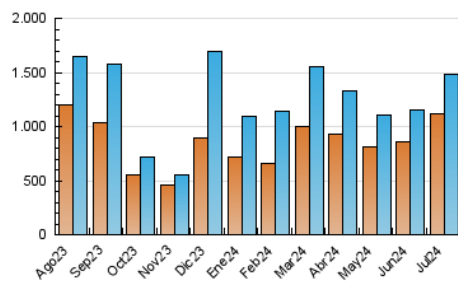

4.3 Por meses

N. únicos / Visitas (x 1000)