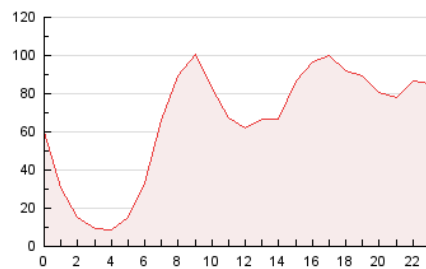

2. Secciones (Nacional)

	PAGINAS	%
HOME	3.937	0.25 %
RESTO	1.566.346	99.75 %

3. Por día del mes (Nacional)

Día	N. únicos	Visitas	Páginas	Día	N. únicos	Visitas	Páginas	Día	N. únicos	Visitas	Páginas
1	3.006	3.207	3.403	11	6.289	6.617	7.116	21	10.943	11.833	12.428
2	10.257	10.493	11.318	12	19.165	21.135	21.879	22	12.903	14.236	14.636
3	80.774	80.668	86.118	13	14.411	14.802	15.791	23	55.038	56.232	60.148
4	509.276	525.611	558.640	14	2.329	2.464	2.606	24	115.599	117.716	127.936
5	90.437	93.105	98.733	15	16.213	17.203	17.682	25	49.181	51.419	53.683
6	46.398	47.760	50.921	16	3.773	3.875	4.244	26	19.724	21.135	22.247
7	28.628	29.740	31.019	17	3.085	3.381	3.617	27	48.454	51.784	54.891
8	23.104	24.105	25.197	18	10.459	10.963	11.947	28	61.839	65.312	70.047
9	11.157	11.879	12.346	19	28.698	30.334	31.372	29	31.834	33.893	35.263
10	6.166	6.543	6.917	20	8.498	8.810	9.391	30	18.069	19.357	20.267
								31	81.267	83.839	88.480

4. Gráficas (Nacional)

4.1 Por día de la semana (promedio)

N. únicos / Visitas (x 100)

Páginas (x 100)

4.2 Por franja horaria (promedio)

Visitas_ (x 1000)

Páginas (x 1000)

4.3 Por meses