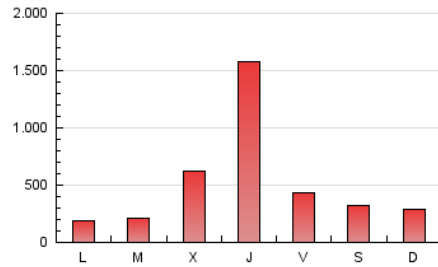

1. Cifras totales y promedios (Nacional)

MES - AÑO	NAVEGADORES UNICOS	VISITAS	PAGINAS
Julio - 2024	1.115.696	1.479.451	1.570.283
PROMEDIO DIARIO	46.031	47.724	50.654
PROMEDIO LUNES-VIERNES	52.412	54.215	57.530
PROMEDIO SABADO-DOMINGO	27.688	29.063	30.887
PAGINAS / VISITAS	1,06		
DURACION MEDIA VISITAS	0:00:44		
TIEMPO INTERACCIÓN MEDIO	0:00:30		

2. Secciones (Nacional)

	PAGINAS	%
HOME	3.937	0.25 %
RESTO	1.566.346	99.75 %

3. Por día del mes (Nacional)

Día	N. únicos	Visitas	Páginas	Día	N. únicos	Visitas	Páginas	Día	N. únicos	Visitas	Páginas
1	3.006	3.207	3.403	11	6.289	6.617	7.116	21	10.943	11.833	12.428
2	10.257	10.493	11.318	12	19.165	21.135	21.879	22	12.903	14.236	14.636
3	80.774	80.668	86.118	13	14.411	14.802	15.791	23	55.038	56.232	60.148
4	509.276	525.611	558.640	14	2.329	2.464	2.606	24	115.599	117.716	127.936
5	90.437	93.105	98.733	15	16.213	17.203	17.682	25	49.181	51.419	53.683
6	46.398	47.760	50.921	16	3.773	3.875	4.244	26	19.724	21.135	22.247
7	28.628	29.740	31.019	17	3.085	3.381	3.617	27	48.454	51.784	54.891
8	23.104	24.105	25.197	18	10.459	10.963	11.947	28	61.839	65.312	70.047
9	11.157	11.879	12.346	19	28.698	30.334	31.372	29	31.834	33.893	35.263
10	6.166	6.543	6.917	20	8.498	8.810	9.391	30	18.069	19.357	20.267
								31	81.267	83.839	88.480

4. Gráficas (Nacional)

4.1 Por día de la semana (promedio)

N. únicos / Visitas (x 100)

Páginas (x 100)

4.2 Por franja horaria (promedio)

Visitas_ (x 1000)

Páginas (x 1000)

4.3 Por meses