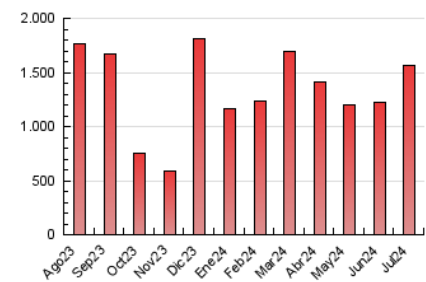

Páginas (x 1000)