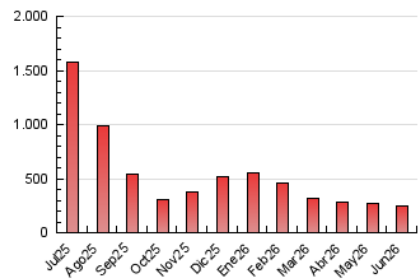

1. Cifras totales y promedios (Nacional)

MES - AÑO	NAVEGADORES UNICOS	VISITAS	PAGINAS
Junio - 2026	181.401	228.385	245.669
PROMEDIO DIARIO	7.173	7.682	8.189
PROMEDIO LUNES-VIERNES	6.886	7.367	7.863
PROMEDIO SABADO-DOMINGO	7.960	8.548	9.086
PAGINAS / VISITAS	1,07		
DURACION MEDIA VISITAS	0:01:35		
TIEMPO INTERACCIÓN MEDIO	0:01:11		

2. Secciones (Nacional)

	PAGINAS	%
HOME	3.540	1.44 %
RESTO	242.129	98.56 %

3. Por día del mes (Nacional)

Día	N. únicos	Visitas	Páginas	Día	N. únicos	Visitas	Páginas	Día	N. únicos	Visitas	Páginas
1	7.628	8.028	8.529	11	7.484	8.068	8.367	21	16.463	17.747	18.918
2	4.000	4.297	4.677	12	2.469	2.643	3.021	22	13.213	14.260	14.989
3	4.493	4.797	5.211	13	3.305	3.556	3.783	23	12.807	13.486	14.190
4	9.794	10.525	11.637	14	2.893	3.029	3.403	24	5.751	6.037	6.389
5	12.638	12.995	13.925	15	20.672	22.024	23.076	25	3.378	3.602	3.882
6	5.262	5.709	6.041	16	7.711	8.507	8.806	26	3.650	3.947	4.179
7	6.034	6.552	6.920	17	4.988	5.336	5.767	27	3.700	3.948	4.138
8	3.101	3.366	3.782	18	4.543	4.825	5.220	28	4.502	4.743	5.109
9	5.296	5.590	6.165	19	7.328	8.276	8.875	29	4.556	4.895	5.192
10	3.458	3.771	4.019	20	21.523	23.098	24.374	30	2.539	2.806	3.085

4. Gráficas (Nacional)

4.1 Por día de la semana (promedio)

N. únicos / Visitas (x 100)

Páginas (x 100)

4.2 Por franja horaria (promedio)

Visitas_ (x 1000)

Páginas (x 1000)

4.3 Por meses

N. únicos / Visitas (x 1000)

Páginas (x 1000)

5. Observaciones

Este Medio Electrónico de Comunicación ha sido medido por la herramienta Google Analytics de Google (GA4).

6. Definiciones básicas (Para más información ver Normas Técnicas para el Control de los Medios Electrónicos de Comunicación)