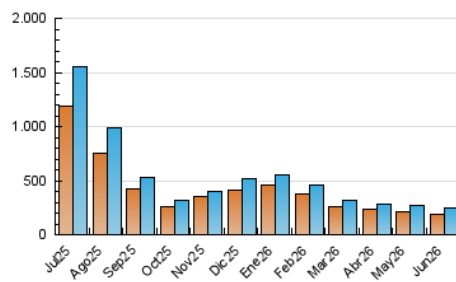

4.3 Por meses

N. únicos / Visitas (x 1000)