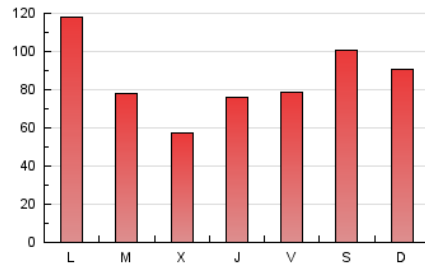

1. Cifras totales y promedios (Nacional e Internacional)

MES - AÑO	NAVEGADORES UNICOS	VISITAS	PAGINAS
Junio - 2026	193.377	241.577	259.350
PROMEDIO DIARIO	7.598	8.120	8.645
PROMEDIO LUNES-VIERNES	7.304	7.792	8.311
PROMEDIO SABADO-DOMINGO	8.406	9.024	9.563
PAGINAS / VISITAS	1,06		
DURACION MEDIA VISITAS	0:01:35		
TIEMPO INTERACCIÓN MEDIO	0:01:09		

2. Secciones (Nacional e Internacional)

	PAGINAS	%
HOME	3.655	1.41 %
RESTO	255.695	98.59 %

3. Por día del mes (Nacional e Internacional)

Día	N. únicos	Visitas	Páginas	Día	N. únicos	Visitas	Páginas	Día	N. únicos	Visitas	Páginas
1	8.411	8.813	9.369	11	7.845	8.415	8.746	21	17.330	18.680	19.792
2	4.511	4.799	5.255	12	2.689	2.912	3.254	22	13.854	14.952	15.734
3	4.970	5.332	5.783	13	3.557	3.827	4.055	23	13.411	14.067	14.823
4	10.215	10.999	12.132	14	3.120	3.311	3.650	24	6.101	6.431	6.734
5	13.040	13.305	14.351	15	21.785	22.945	24.209	25	3.645	3.901	4.162
6	5.640	6.084	6.470	16	8.195	9.055	9.281	26	3.899	4.228	4.453
7	6.400	6.939	7.349	17	5.292	5.618	6.107	27	3.947	4.246	4.388
8	3.368	3.666	4.078	18	4.815	5.114	5.490	28	4.798	5.052	5.412
9	5.576	5.861	6.452	19	7.764	8.706	9.337	29	4.826	5.173	5.481
10	3.713	4.062	4.284	20	22.455	24.052	25.389	30	2.767	3.065	3.330

4. Gráficas (Nacional e Internacional)

4.1 Por día de la semana (promedio)

N. únicos / Visitas (x 100)

Páginas (x 100)

4.2 Por franja horaria (promedio)

Visitas_ (x 1000)

Páginas (x 1000)

4.3 Por meses