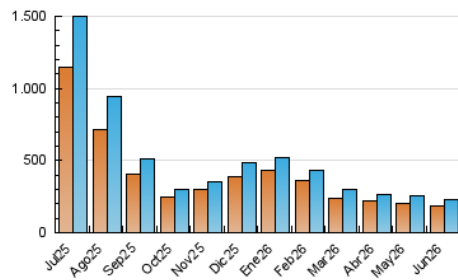

1. Cifras totales y promedios (Nacional)

MES - AÑO	NAVEGADORES UNICOS	VISITAS	PAGINAS
Junio - 2026	181.401	228.385	245.669
PROMEDIO DIARIO	7.173	7.682	8.189
PROMEDIO LUNES-VIERNES	6.886	7.367	7.863
PROMEDIO SABADO-DOMINGO	7.960	8.548	9.086
PAGINAS / VISITAS	1,07		
DURACION MEDIA VISITAS	0:01:35		
TIEMPO INTERACCIÓN MEDIO	0:01:11		

2. Secciones (Nacional)

	PAGINAS	%
HOME	3.540	1.44 %
RESTO	242.129	98.56 %

3. Por día del mes (Nacional)

Día	N. únicos	Visitas	Páginas	Día	N. únicos	Visitas	Páginas	Día	N. únicos	Visitas	Páginas
1	7.628	8.028	8.529	11	7.484	8.068	8.367	21	16.463	17.747	18.918
2	4.000	4.297	4.677	12	2.469	2.643	3.021	22	13.213	14.260	14.989
3	4.493	4.797	5.211	13	3.305	3.556	3.783	23	12.807	13.486	14.190
4	9.794	10.525	11.637	14	2.893	3.029	3.403	24	5.751	6.037	6.389
5	12.638	12.995	13.925	15	20.672	22.024	23.076	25	3.378	3.602	3.882
6	5.262	5.709	6.041	16	7.711	8.507	8.806	26	3.650	3.947	4.179
7	6.034	6.552	6.920	17	4.988	5.336	5.767	27	3.700	3.948	4.138
8	3.101	3.366	3.782	18	4.543	4.825	5.220	28	4.502	4.743	5.109
9	5.296	5.590	6.165	19	7.328	8.276	8.875	29	4.556	4.895	5.192
10	3.458	3.771	4.019	20	21.523	23.098	24.374	30	2.539	2.806	3.085

4. Gráficas (Nacional)

4.1 Por día de la semana (promedio)

N. únicos / Visitas (x 100)

Páginas (x 100)

4.2 Por franja horaria (promedio)

Visitas_ (x 1000)

Páginas (x 1000)

4.3 Por meses

N. únicos / Visitas (x 1000)

Páginas (x 1000)

5. Observaciones

Este Medio Electrónico de Comunicación ha sido medido por la herramienta Google Analytics de Google (GA4).

6. Definiciones básicas (Para más información ver Normas Técnicas para el Control de los Medios Electrónicos de Comunicación)