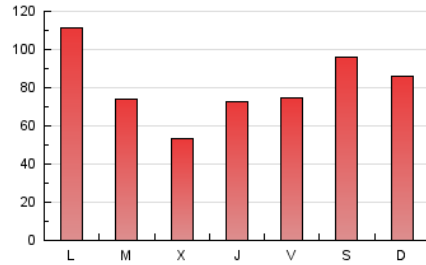

1. Cifras totales y promedios (Nacional)

MES - AÑO	NAVEGADORES UNICOS	VISITAS	PAGINAS
Junio - 2026	181.401	228.385	245.669
PROMEDIO DIARIO	7.173	7.682	8.189
PROMEDIO LUNES-VIERNES	6.886	7.367	7.863
PROMEDIO SABADO-DOMINGO	7.960	8.548	9.086
PAGINAS / VISITAS	1,07		
DURACION MEDIA VISITAS	0:01:35		
TIEMPO INTERACCIÓN MEDIO	0:01:11		

2. Secciones (Nacional)

	PAGINAS	%
HOME	3.540	1.44 %
RESTO	242.129	98.56 %

3. Por día del mes (Nacional)

Día	N. únicos	Visitas	Páginas	Día	N. únicos	Visitas	Páginas	Día	N. únicos	Visitas	Páginas
1	7.628	8.028	8.529	11	7.484	8.068	8.367	21	16.463	17.747	18.918
2	4.000	4.297	4.677	12	2.469	2.643	3.021	22	13.213	14.260	14.989
3	4.493	4.797	5.211	13	3.305	3.556	3.783	23	12.807	13.486	14.190
4	9.794	10.525	11.637	14	2.893	3.029	3.403	24	5.751	6.037	6.389
5	12.638	12.995	13.925	15	20.672	22.024	23.076	25	3.378	3.602	3.882
6	5.262	5.709	6.041	16	7.711	8.507	8.806	26	3.650	3.947	4.179
7	6.034	6.552	6.920	17	4.988	5.336	5.767	27	3.700	3.948	4.138
8	3.101	3.366	3.782	18	4.543	4.825	5.220	28	4.502	4.743	5.109
9	5.296	5.590	6.165	19	7.328	8.276	8.875	29	4.556	4.895	5.192
10	3.458	3.771	4.019	20	21.523	23.098	24.374	30	2.539	2.806	3.085

4. Gráficas (Nacional)

4.1 Por día de la semana (promedio)

N. únicos / Visitas (x 100)

Páginas (x 100)

4.2 Por franja horaria (promedio)

Visitas_ (x 1000)

Páginas (x 1000)

4.3 Por meses