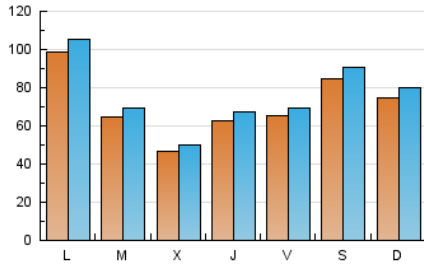

1. Cifras totales y promedios (Nacional)

MES - AÑO	NAVEGADORES UNICOS	VISITAS	PAGINAS
Junio - 2026	181.401	228.385	245.669
PROMEDIO DIARIO	7.173	7.682	8.189
PROMEDIO LUNES-VIERNES	6.886	7.367	7.863
PROMEDIO SABADO-DOMINGO	7.960	8.548	9.086
PAGINAS / VISITAS	1,07		
DURACION MEDIA VISITAS	0:01:35		
TIEMPO INTERACCIÓN MEDIO	0:01:11		

2. Secciones (Nacional)

	PAGINAS	%
HOME	3.540	1.44 %
RESTO	242.129	98.56 %

3. Por día del mes (Nacional)

Día	N. únicos	Visitas	Páginas	Día	N. únicos	Visitas	Páginas	Día	N. únicos	Visitas	Páginas
1	7.628	8.028	8.529	11	7.484	8.068	8.367	21	16.463	17.747	18.918
2	4.000	4.297	4.677	12	2.469	2.643	3.021	22	13.213	14.260	14.989
3	4.493	4.797	5.211	13	3.305	3.556	3.783	23	12.807	13.486	14.190
4	9.794	10.525	11.637	14	2.893	3.029	3.403	24	5.751	6.037	6.389
5	12.638	12.995	13.925	15	20.672	22.024	23.076	25	3.378	3.602	3.882
6	5.262	5.709	6.041	16	7.711	8.507	8.806	26	3.650	3.947	4.179
7	6.034	6.552	6.920	17	4.988	5.336	5.767	27	3.700	3.948	4.138
8	3.101	3.366	3.782	18	4.543	4.825	5.220	28	4.502	4.743	5.109
9	5.296	5.590	6.165	19	7.328	8.276	8.875	29	4.556	4.895	5.192
10	3.458	3.771	4.019	20	21.523	23.098	24.374	30	2.539	2.806	3.085

4. Gráficas (Nacional)

4.1 Por día de la semana (promedio)

N. únicos / Visitas (x 100)

Páginas (x 100)

4.2 Por franja horaria (promedio)

Visitas_ (x 1000)

Páginas (x 1000)

4.3 Por meses