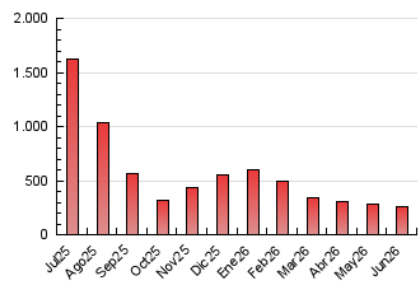

Páginas (x 1000)