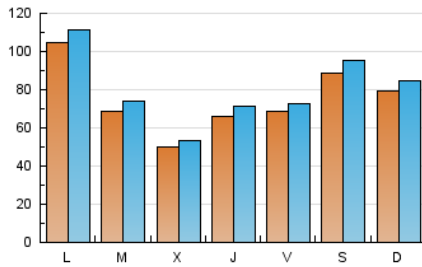

1. Cifras totales y promedios (Nacional e Internacional)

MES - AÑO	NAVEGADORES UNICOS	VISITAS	PAGINAS
Junio - 2026	193.377	241.577	259.350
PROMEDIO DIARIO	7.598	8.120	8.645
PROMEDIO LUNES-VIERNES	7.304	7.792	8.311
PROMEDIO SABADO-DOMINGO	8.406	9.024	9.563
PAGINAS / VISITAS	1,06		
DURACION MEDIA VISITAS	0:01:35		
TIEMPO INTERACCIÓN MEDIO	0:01:09		

2. Secciones (Nacional e Internacional)

	PAGINAS	%
HOME	3.655	1.41 %
RESTO	255.695	98.59 %

3. Por día del mes (Nacional e Internacional)

Día	N. únicos	Visitas	Páginas	Día	N. únicos	Visitas	Páginas	Día	N. únicos	Visitas	Páginas
1	8.411	8.813	9.369	11	7.845	8.415	8.746	21	17.330	18.680	19.792
2	4.511	4.799	5.255	12	2.689	2.912	3.254	22	13.854	14.952	15.734
3	4.970	5.332	5.783	13	3.557	3.827	4.055	23	13.411	14.067	14.823
4	10.215	10.999	12.132	14	3.120	3.311	3.650	24	6.101	6.431	6.734
5	13.040	13.305	14.351	15	21.785	22.945	24.209	25	3.645	3.901	4.162
6	5.640	6.084	6.470	16	8.195	9.055	9.281	26	3.899	4.228	4.453
7	6.400	6.939	7.349	17	5.292	5.618	6.107	27	3.947	4.246	4.388
8	3.368	3.666	4.078	18	4.815	5.114	5.490	28	4.798	5.052	5.412
9	5.576	5.861	6.452	19	7.764	8.706	9.337	29	4.826	5.173	5.481
10	3.713	4.062	4.284	20	22.455	24.052	25.389	30	2.767	3.065	3.330

4. Gráficas (Nacional e Internacional)

4.1 Por día de la semana (promedio)

N. únicos / Visitas (x 100)

Páginas (x 100)

4.2 Por franja horaria (promedio)

Visitas_ (x 1000)

Páginas (x 1000)

4.3 Por meses