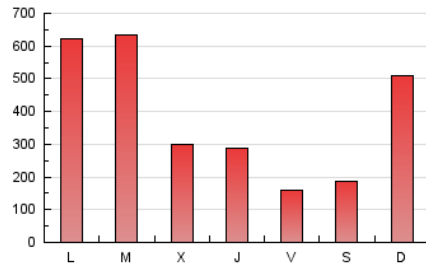

Páginas (x 100)