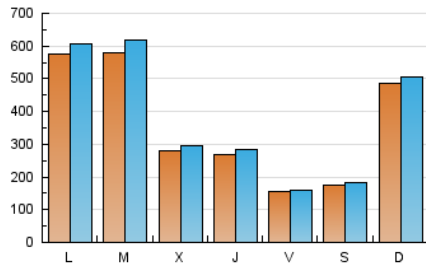

4. Gráficas (Nacional e Internacional)

4.1 Por día de la semana (promedio)

N. únicos / Visitas (x 100)