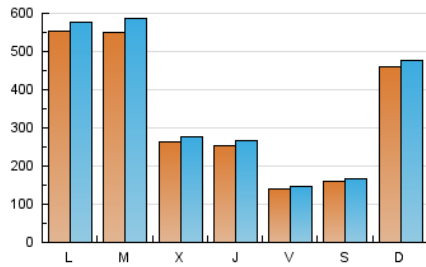

4. Gráficas (Nacional)

4.1 Por día de la semana (promedio)

N. únicos / Visitas (x 100)