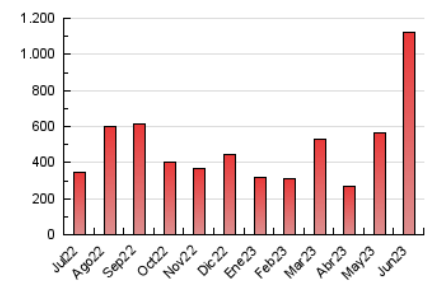

Páginas (x 1000)