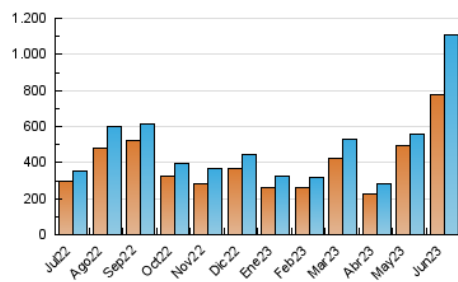

4.3 Por meses

N. únicos / Visitas (x 1000)