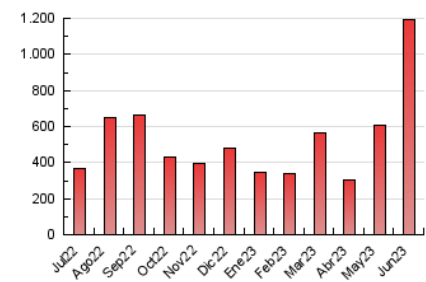

Páginas (x 1000)