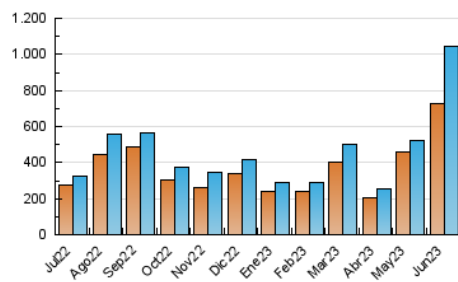

4.3 Por meses

N. únicos / Visitas (x 1000)