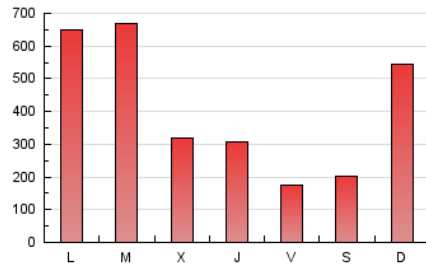

Páginas (x 100)