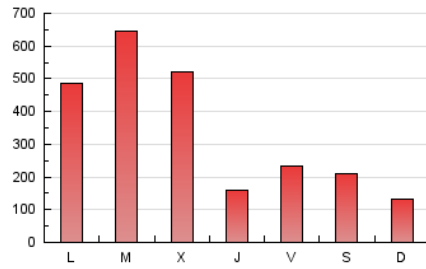

#### 1. Cifras totales y promedios (Nacional)

MES - AÑO	NAVEGADORES UNICOS	VISITAS	PAGINAS
Junio - 2022	646.487	756.204	1.021.451
<b>PROMEDIO DIARIO</b>	<b>24.661</b>	<b>25.207</b>	<b>34.048</b>
<b>PROMEDIO LUNES-VIERNES</b>	<b>29.349</b>	<b>29.980</b>	<b>40.196</b>
<b>PROMEDIO SABADO-DOMINGO</b>	<b>11.768</b>	<b>12.081</b>	<b>17.142</b>
<b>PAGINAS / VISITAS</b>	<b>1,35</b>		
<b>DURACION MEDIA VISITAS</b>	<b>0:00:18</b>		
<b>DURACION MEDIA PAGINAS</b>	<b>0:00:38</b>		

#### 2. Secciones (Nacional)

	PAGINAS	%
<b>HOME</b>	7.262	0.71 %
<b>RESTO</b>	1.014.189	99.29 %

#### 3. Por día del mes (Nacional)

Día	N. únicos	Visitas	Páginas	Día	N. únicos	Visitas	Páginas	Día	N. únicos	Visitas	Páginas
1	13.209	13.811	25.215	11	9.810	10.131	20.153	21	5.983	6.132	8.341
2	3.845	4.095	7.570	12	4.329	4.539	9.254	22	16.286	17.715	35.675
3	3.724	3.882	8.107	13	6.123	6.364	11.506	23	15.990	16.580	27.963
4	2.186	2.271	4.587	14	7.011	7.138	9.532	24	9.566	9.827	13.302
5	1.194	1.230	1.924	15	15.030	15.438	28.206	25	37.562	37.935	42.419
6	100.740	102.780	133.506	16	12.163	12.700	21.768	26	26.857	27.978	38.321
7	194.177	196.031	221.234	17	7.241	7.658	15.244	27	21.246	21.810	33.328
8	146.819	148.271	163.295	18	10.173	10.426	16.447	28	14.242	14.547	18.521
9	7.614	7.852	13.588	19	2.029	2.137	4.030	29	5.225	5.480	8.038
10	25.746	27.162	56.564	20	8.754	9.181	15.871	30	4.944	5.103	7.942

4. Gráficas (Nacional)

4.1 Por día de la semana (promedio)

N. únicos / Visitas (x 100)

Páginas (x 100)

4.2 Por franja horaria (promedio)

Visitas\_ (x 1000)

Páginas (x 1000)

4.3 Por meses