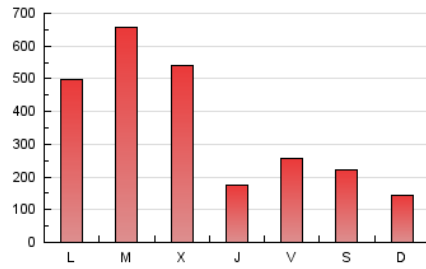

### 1. Cifras totales y promedios (Nacional e Internacional)

MES - AÑO	NAVEGADORES UNICOS	VISITAS	PAGINAS
Junio - 2022	701.098	787.711	1.068.225
<b>PROMEDIO DIARIO</b>	<b>25.697</b>	<b>26.257</b>	<b>35.608</b>
<b>PROMEDIO LUNES-VIERNES</b>	30.556	31.184	41.888
<b>PROMEDIO SABADO-DOMINGO</b>	12.336	12.707	18.335
<b>PAGINAS / VISITAS</b>	1,36		
<b>DURACION MEDIA VISITAS</b>	0:00:15		
<b>DURACION MEDIA PAGINAS</b>	0:00:43		

### 3. Por día del mes (Nacional e Internacional)

Día	N. únicos	Visitas	Páginas	Día	N. únicos	Visitas	Páginas	Día	N. únicos	Visitas	Páginas
1	14.227	14.920	27.470	11	10.932	11.319	22.636	21	6.360	6.528	9.076
2	4.236	4.514	8.379	12	4.759	5.036	10.215	22	17.897	19.580	39.307
3	4.075	4.253	8.825	13	6.580	6.860	12.509	23	17.669	18.370	31.096
4	2.382	2.474	4.981	14	7.293	7.458	10.120	24	10.344	10.617	14.604
5	1.266	1.304	2.053	15	16.291	16.842	31.083	25	38.235	38.762	43.742
6	103.939	106.175	133.724	16	13.045	13.686	23.662	26	28.187	29.456	41.035
7	198.109	199.090	223.731	17	7.811	8.269	16.517	27	22.540	23.222	36.007
8	149.830	150.506	163.460	18	10.689	10.953	17.561	28	14.793	15.098	19.528
9	8.434	8.683	15.142	19	2.237	2.354	4.456	29	5.567	5.871	8.765
10	28.360	30.061	62.498	20	9.495	9.947	17.383	30	5.342	5.503	8.660

### 4. Gráficas (Nacional e Internacional)

#### 4.1 Por día de la semana (promedio)

N. únicos / Visitas (x 100)

Páginas (x 100)