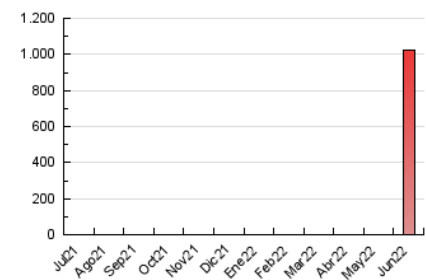

Páginas (x 1000)