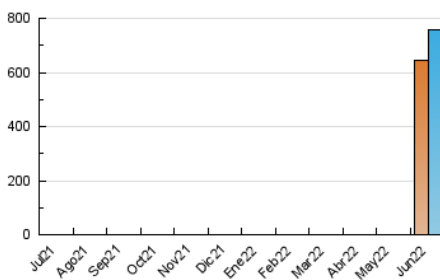

#### 3. Por día del mes (Nacional)

Día	N. únicos	Visitas	Páginas	Día	N. únicos	Visitas	Páginas	Día	N. únicos	Visitas	Páginas
1	13.209	13.811	25.215	11	9.810	10.131	20.153	21	5.983	6.132	8.341
2	3.845	4.095	7.570	12	4.329	4.539	9.254	22	16.286	17.715	35.675
3	3.724	3.882	8.107	13	6.123	6.364	11.506	23	15.990	16.580	27.963
4	2.186	2.271	4.587	14	7.011	7.138	9.532	24	9.566	9.827	13.302
5	1.194	1.230	1.924	15	15.030	15.438	28.206	25	37.562	37.935	42.419
6	100.740	102.780	133.506	16	12.163	12.700	21.768	26	26.857	27.978	38.321
7	194.177	196.031	221.234	17	7.241	7.658	15.244	27	21.246	21.810	33.328
8	146.819	148.271	163.295	18	10.173	10.426	16.447	28	14.242	14.547	18.521
9	7.614	7.852	13.588	19	2.029	2.137	4.030	29	5.225	5.480	8.038
10	25.746	27.162	56.564	20	8.754	9.181	15.871	30	4.944	5.103	7.942

4. Gráficas (Nacional)

4.1 Por día de la semana (promedio)

N. únicos / Visitas (x 100)

Páginas (x 100)

4.2 Por franja horaria (promedio)

Visitas\_ (x 1000)

Páginas (x 1000)

4.3 Por meses

N. únicos / Visitas (x 1000)

Páginas (x 1000)