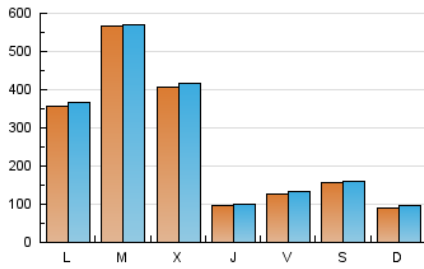

4. Gráficas (Nacional e Internacional)

4.1 Por día de la semana (promedio)

N. únicos / Visitas (x 100)