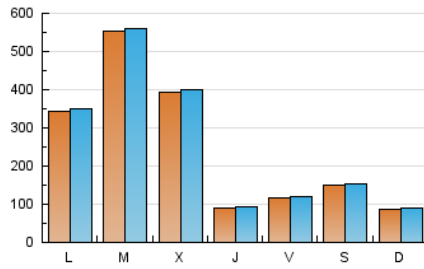

4. Gráficas (Nacional)

4.1 Por día de la semana (promedio)

N. únicos / Visitas (x 100)