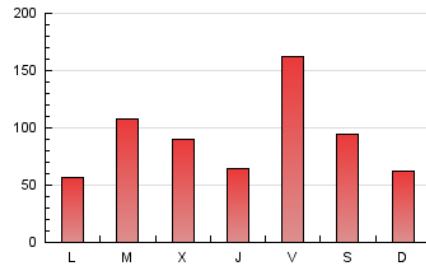

1. Cifras totales y promedios (Nacional e Internacional)

MES - AÑO	NAVEGADORES UNICOS	VISITAS	PAGINAS
Mayo - 2026	215.398	265.202	287.249
PROMEDIO DIARIO	8.187	8.615	9.266
PROMEDIO LUNES-VIERNES	8.770	9.243	9.929
PROMEDIO SABADO-DOMINGO	6.965	7.296	7.875
PAGINAS / VISITAS	1,08		
DURACION MEDIA VISITAS	0:01:33		
TIEMPO INTERACCIÓN MEDIO	0:01:07		

2. Secciones (Nacional e Internacional)

	PAGINAS	%
HOME	3.682	1.28 %
RESTO	283.567	98.72 %

3. Por día del mes (Nacional e Internacional)

Día	N. únicos	Visitas	Páginas	Día	N. únicos	Visitas	Páginas	Día	N. únicos	Visitas	Páginas
1	5.282	5.501	6.054	11	3.641	4.036	4.300	21	3.143	3.364	3.816
2	11.479	12.207	13.171	12	6.313	6.657	6.978	22	26.124	26.902	28.559
3	5.688	5.846	6.299	13	3.929	4.198	4.613	23	7.241	7.524	7.917
4	4.019	4.277	4.800	14	3.158	3.377	3.557	24	6.394	6.459	7.215
5	3.329	3.594	3.866	15	22.302	22.912	25.561	25	9.017	9.420	10.214
6	4.481	4.702	5.138	16	11.186	11.871	12.763	26	26.393	28.078	29.249
7	4.916	5.216	5.688	17	7.781	8.280	8.795	27	16.482	17.667	18.764
8	2.687	2.869	3.182	18	2.806	3.086	3.379	28	11.442	12.043	12.849
9	3.358	3.582	3.840	19	2.484	2.710	2.951	29	15.453	16.316	17.622
10	2.593	2.774	3.051	20	6.763	7.179	7.360	30	8.600	8.885	9.740
								31	5.326	5.535	5.958

4. Gráficas (Nacional e Internacional)

4.1 Por día de la semana (promedio)

N. únicos / Visitas (x 100)

Páginas (x 100)

4.2 Por franja horaria (promedio)

Visitas_ (x 1000)

Páginas (x 1000)

4.3 Por meses