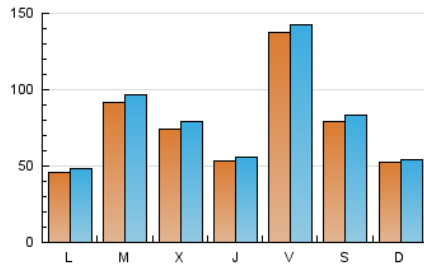

1. Cifras totales y promedios (Nacional)

MES - AÑO	NAVEGADORES UNICOS	VISITAS	PAGINAS
Mayo - 2026	204.082	252.884	272.425
PROMEDIO DIARIO	7.749	8.136	8.788
PROMEDIO LUNES-VIERNES	8.312	8.732	9.426
PROMEDIO SABADO-DOMINGO	6.566	6.884	7.447
PAGINAS / VISITAS	1,08		
DURACION MEDIA VISITAS	0:01:33		
TIEMPO INTERACCIÓN MEDIO	0:01:08		

2. Secciones (Nacional)

	PAGINAS	%
HOME	3.540	1.30 %
RESTO	268.885	98.70 %

3. Por día del mes (Nacional)

Día	N. únicos	Visitas	Páginas	Día	N. únicos	Visitas	Páginas	Día	N. únicos	Visitas	Páginas
1	4.938	5.111	5.693	11	3.382	3.738	4.028	21	2.839	3.011	3.471
2	10.920	11.561	12.548	12	6.003	6.354	6.663	22	25.592	26.227	27.990
3	5.347	5.489	5.944	13	3.666	3.893	4.339	23	7.036	7.315	7.707
4	3.684	3.917	4.436	14	2.950	3.150	3.344	24	6.134	6.196	6.950
5	3.041	3.284	3.568	15	21.234	21.916	24.342	25	8.577	8.952	9.703
6	4.296	4.517	4.937	16	10.583	11.276	12.115	26	25.222	26.487	27.998
7	4.658	4.961	5.430	17	7.369	7.807	8.348	27	15.468	16.504	17.559
8	2.507	2.636	2.993	18	2.554	2.763	3.137	28	10.749	11.217	12.061
9	3.121	3.331	3.590	19	2.304	2.514	2.768	29	14.598	15.560	16.654
10	2.365	2.516	2.812	20	6.290	6.669	6.840	30	7.935	8.278	9.012
								31	4.854	5.069	5.445

4. Gráficas (Nacional)

4.1 Por día de la semana (promedio)

N. únicos / Visitas (x 100)

Páginas (x 100)

4.2 Por franja horaria (promedio)

Visitas_ (x 1000)

Páginas (x 1000)

4.3 Por meses