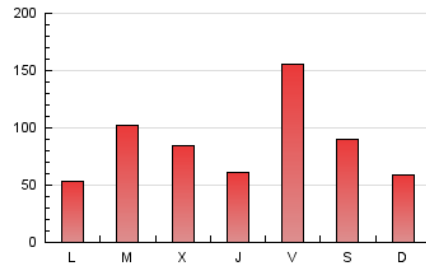

1. Cifras totales y promedios (Nacional)

MES - AÑO	NAVEGADORES UNICOS	VISITAS	PAGINAS
Mayo - 2026	204.082	252.884	272.425
PROMEDIO DIARIO	7.749	8.136	8.788
PROMEDIO LUNES-VIERNES	8.312	8.732	9.426
PROMEDIO SABADO-DOMINGO	6.566	6.884	7.447
PAGINAS / VISITAS	1,08		
DURACION MEDIA VISITAS	0:01:33		
TIEMPO INTERACCIÓN MEDIO	0:01:08		

2. Secciones (Nacional)

	PAGINAS	%
HOME	3.540	1.30 %
RESTO	268.885	98.70 %

3. Por día del mes (Nacional)

Día	N. únicos	Visitas	Páginas	Día	N. únicos	Visitas	Páginas	Día	N. únicos	Visitas	Páginas
1	4.938	5.111	5.693	11	3.382	3.738	4.028	21	2.839	3.011	3.471
2	10.920	11.561	12.548	12	6.003	6.354	6.663	22	25.592	26.227	27.990
3	5.347	5.489	5.944	13	3.666	3.893	4.339	23	7.036	7.315	7.707
4	3.684	3.917	4.436	14	2.950	3.150	3.344	24	6.134	6.196	6.950
5	3.041	3.284	3.568	15	21.234	21.916	24.342	25	8.577	8.952	9.703
6	4.296	4.517	4.937	16	10.583	11.276	12.115	26	25.222	26.487	27.998
7	4.658	4.961	5.430	17	7.369	7.807	8.348	27	15.468	16.504	17.559
8	2.507	2.636	2.993	18	2.554	2.763	3.137	28	10.749	11.217	12.061
9	3.121	3.331	3.590	19	2.304	2.514	2.768	29	14.598	15.560	16.654
10	2.365	2.516	2.812	20	6.290	6.669	6.840	30	7.935	8.278	9.012
								31	4.854	5.069	5.445

4. Gráficas (Nacional)

4.1 Por día de la semana (promedio)

N. únicos / Visitas (x 100)

Páginas (x 100)

4.2 Por franja horaria (promedio)

Visitas_ (x 1000)

Páginas (x 1000)

4.3 Por meses