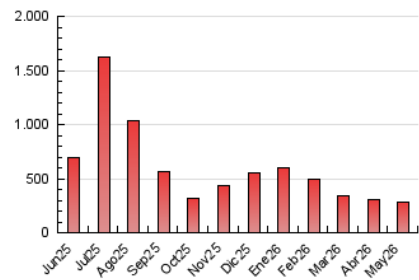

Páginas (x 1000)