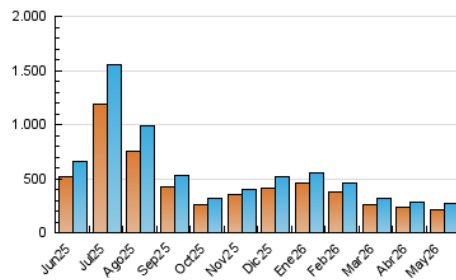

4.3 Por meses

N. únicos / Visitas (x 1000)