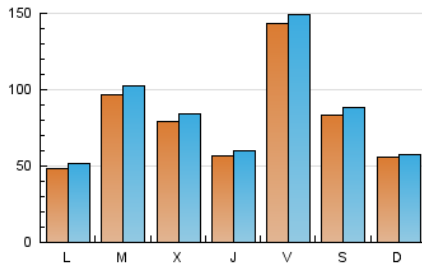

1. Cifras totales y promedios (Nacional e Internacional)

MES - AÑO	NAVEGADORES UNICOS	VISITAS	PAGINAS
Mayo - 2026	215.398	265.202	287.249
PROMEDIO DIARIO	8.187	8.615	9.266
PROMEDIO LUNES-VIERNES	8.770	9.243	9.929
PROMEDIO SABADO-DOMINGO	6.965	7.296	7.875
PAGINAS / VISITAS	1,08		
DURACION MEDIA VISITAS	0:01:33		
TIEMPO INTERACCIÓN MEDIO	0:01:07		

2. Secciones (Nacional e Internacional)

	PAGINAS	%
HOME	3.682	1.28 %
RESTO	283.567	98.72 %

3. Por día del mes (Nacional e Internacional)

Día	N. únicos	Visitas	Páginas	Día	N. únicos	Visitas	Páginas	Día	N. únicos	Visitas	Páginas
1	5.282	5.501	6.054	11	3.641	4.036	4.300	21	3.143	3.364	3.816
2	11.479	12.207	13.171	12	6.313	6.657	6.978	22	26.124	26.902	28.559
3	5.688	5.846	6.299	13	3.929	4.198	4.613	23	7.241	7.524	7.917
4	4.019	4.277	4.800	14	3.158	3.377	3.557	24	6.394	6.459	7.215
5	3.329	3.594	3.866	15	22.302	22.912	25.561	25	9.017	9.420	10.214
6	4.481	4.702	5.138	16	11.186	11.871	12.763	26	26.393	28.078	29.249
7	4.916	5.216	5.688	17	7.781	8.280	8.795	27	16.482	17.667	18.764
8	2.687	2.869	3.182	18	2.806	3.086	3.379	28	11.442	12.043	12.849
9	3.358	3.582	3.840	19	2.484	2.710	2.951	29	15.453	16.316	17.622
10	2.593	2.774	3.051	20	6.763	7.179	7.360	30	8.600	8.885	9.740
								31	5.326	5.535	5.958

4. Gráficas (Nacional e Internacional)

4.1 Por día de la semana (promedio)

N. únicos / Visitas (x 100)

Páginas (x 100)

4.2 Por franja horaria (promedio)

Visitas_ (x 1000)

Páginas (x 1000)

4.3 Por meses