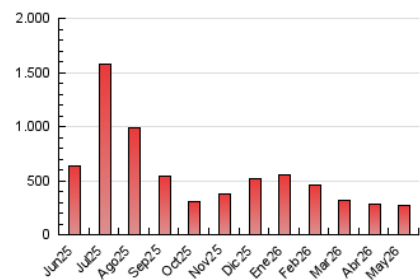

1. Cifras totales y promedios (Nacional)

MES - AÑO	NAVEGADORES UNICOS	VISITAS	PAGINAS
Mayo - 2026	204.082	252.884	272.425
PROMEDIO DIARIO	7.749	8.136	8.788
PROMEDIO LUNES-VIERNES	8.312	8.732	9.426
PROMEDIO SABADO-DOMINGO	6.566	6.884	7.447
PAGINAS / VISITAS	1,08		
DURACION MEDIA VISITAS	0:01:33		
TIEMPO INTERACCIÓN MEDIO	0:01:08		

2. Secciones (Nacional)

	PAGINAS	%
HOME	3.540	1.30 %
RESTO	268.885	98.70 %

3. Por día del mes (Nacional)

Día	N. únicos	Visitas	Páginas	Día	N. únicos	Visitas	Páginas	Día	N. únicos	Visitas	Páginas
1	4.938	5.111	5.693	11	3.382	3.738	4.028	21	2.839	3.011	3.471
2	10.920	11.561	12.548	12	6.003	6.354	6.663	22	25.592	26.227	27.990
3	5.347	5.489	5.944	13	3.666	3.893	4.339	23	7.036	7.315	7.707
4	3.684	3.917	4.436	14	2.950	3.150	3.344	24	6.134	6.196	6.950
5	3.041	3.284	3.568	15	21.234	21.916	24.342	25	8.577	8.952	9.703
6	4.296	4.517	4.937	16	10.583	11.276	12.115	26	25.222	26.487	27.998
7	4.658	4.961	5.430	17	7.369	7.807	8.348	27	15.468	16.504	17.559
8	2.507	2.636	2.993	18	2.554	2.763	3.137	28	10.749	11.217	12.061
9	3.121	3.331	3.590	19	2.304	2.514	2.768	29	14.598	15.560	16.654
10	2.365	2.516	2.812	20	6.290	6.669	6.840	30	7.935	8.278	9.012
								31	4.854	5.069	5.445

4. Gráficas (Nacional)

4.1 Por día de la semana (promedio)

N. únicos / Visitas (x 100)

Páginas (x 100)

4.2 Por franja horaria (promedio)

Visitas_ (x 1000)

Páginas (x 1000)

4.3 Por meses

N. únicos / Visitas (x 1000)

Páginas (x 1000)

5. Observaciones

Este Medio Electrónico de Comunicación ha sido medido por la herramienta Google Analytics de Google (GA4).

6. Definiciones básicas (Para más información ver Normas Técnicas para el Control de los Medios Electrónicos de Comunicación)