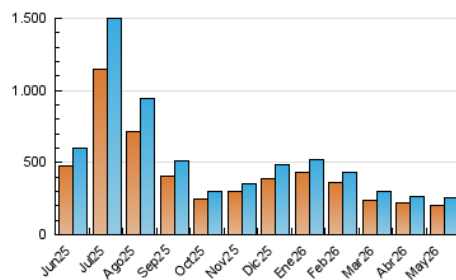

1. Cifras totales y promedios (Nacional)

MES - AÑO	NAVEGADORES UNICOS	VISITAS	PAGINAS
Mayo - 2026	204.082	252.884	272.425
PROMEDIO DIARIO	7.749	8.136	8.788
PROMEDIO LUNES-VIERNES	8.312	8.732	9.426
PROMEDIO SABADO-DOMINGO	6.566	6.884	7.447
PAGINAS / VISITAS	1,08		
DURACION MEDIA VISITAS	0:01:33		
TIEMPO INTERACCIÓN MEDIO	0:01:08		

2. Secciones (Nacional)

	PAGINAS	%
HOME	3.540	1.30 %
RESTO	268.885	98.70 %

3. Por día del mes (Nacional)

Día	N. únicos	Visitas	Páginas	Día	N. únicos	Visitas	Páginas	Día	N. únicos	Visitas	Páginas
1	4.938	5.111	5.693	11	3.382	3.738	4.028	21	2.839	3.011	3.471
2	10.920	11.561	12.548	12	6.003	6.354	6.663	22	25.592	26.227	27.990
3	5.347	5.489	5.944	13	3.666	3.893	4.339	23	7.036	7.315	7.707
4	3.684	3.917	4.436	14	2.950	3.150	3.344	24	6.134	6.196	6.950
5	3.041	3.284	3.568	15	21.234	21.916	24.342	25	8.577	8.952	9.703
6	4.296	4.517	4.937	16	10.583	11.276	12.115	26	25.222	26.487	27.998
7	4.658	4.961	5.430	17	7.369	7.807	8.348	27	15.468	16.504	17.559
8	2.507	2.636	2.993	18	2.554	2.763	3.137	28	10.749	11.217	12.061
9	3.121	3.331	3.590	19	2.304	2.514	2.768	29	14.598	15.560	16.654
10	2.365	2.516	2.812	20	6.290	6.669	6.840	30	7.935	8.278	9.012
								31	4.854	5.069	5.445

4. Gráficas (Nacional)

4.1 Por día de la semana (promedio)

N. únicos / Visitas (x 100)

Páginas (x 100)

4.2 Por franja horaria (promedio)

Visitas_ (x 1000)

Páginas (x 1000)

4.3 Por meses

N. únicos / Visitas (x 1000)

Páginas (x 1000)

5. Observaciones

Este Medio Electrónico de Comunicación ha sido medido por la herramienta Google Analytics de Google (GA4).

6. Definiciones básicas (Para más información ver Normas Técnicas para el Control de los Medios Electrónicos de Comunicación)