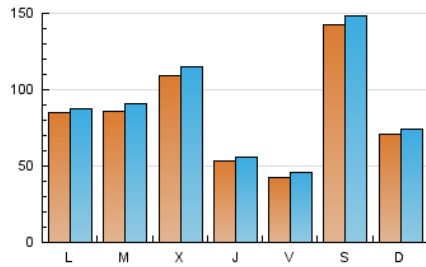

1. Cifras totales y promedios (Nacional)

MES - AÑO	NAVEGADORES UNICOS	VISITAS	PAGINAS
Abril - 2026	222.261	264.990	281.467
PROMEDIO DIARIO	8.395	8.783	9.382
PROMEDIO LUNES-VIERNES	7.580	7.932	8.504
PROMEDIO SABADO-DOMINGO	10.635	11.124	11.797
PAGINAS / VISITAS	1,07		
DURACION MEDIA VISITAS	0:01:06		
TIEMPO INTERACCIÓN MEDIO	0:00:41		

2. Secciones (Nacional)

	PAGINAS	%
HOME	3.278	1.16 %
RESTO	278.189	98.84 %

3. Por día del mes (Nacional)

Día	N. únicos	Visitas	Páginas	Día	N. únicos	Visitas	Páginas	Día	N. únicos	Visitas	Páginas
1	13.195	13.793	14.520	11	5.521	5.567	6.108	21	2.531	2.900	3.224
2	8.022	8.243	8.812	12	7.210	7.677	8.060	22	1.989	2.257	2.606
3	5.169	5.517	6.103	13	4.241	4.618	4.916	23	4.184	4.459	4.796
4	40.204	42.281	44.063	14	2.296	2.525	2.875	24	5.252	5.661	6.019
5	13.474	14.171	15.326	15	2.394	2.562	2.838	25	1.593	1.728	1.863
6	18.478	18.584	20.267	16	2.413	2.550	2.850	26	2.606	2.776	3.002
7	7.833	8.336	8.819	17	2.081	2.211	2.481	27	8.171	8.487	9.091
8	3.807	4.036	4.441	18	9.542	9.666	10.441	28	21.800	22.449	24.095
9	4.506	4.738	5.425	19	4.927	5.127	5.515	29	33.267	34.689	35.836
10	4.654	4.911	5.369	20	2.957	3.187	3.485	30	7.520	7.794	8.221

4. Gráficas (Nacional)

4.1 Por día de la semana (promedio)

N. únicos / Visitas (x 100)

Páginas (x 100)

4.2 Por franja horaria (promedio)

Visitas_ (x 1000)

Páginas (x 1000)

4.3 Por meses