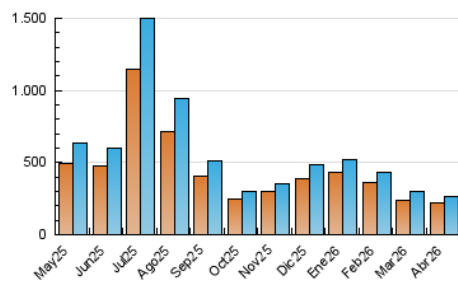

1. Cifras totales y promedios (Nacional)

MES - AÑO	NAVEGADORES UNICOS	VISITAS	PAGINAS
Abril - 2026	222.261	264.990	281.467
PROMEDIO DIARIO	8.395	8.783	9.382
PROMEDIO LUNES-VIERNES	7.580	7.932	8.504
PROMEDIO SABADO-DOMINGO	10.635	11.124	11.797
PAGINAS / VISITAS	1,07		
DURACION MEDIA VISITAS	0:01:06		
TIEMPO INTERACCIÓN MEDIO	0:00:41		

2. Secciones (Nacional)

	PAGINAS	%
HOME	3.278	1.16 %
RESTO	278.189	98.84 %

3. Por día del mes (Nacional)

Día	N. únicos	Visitas	Páginas	Día	N. únicos	Visitas	Páginas	Día	N. únicos	Visitas	Páginas
1	13.195	13.793	14.520	11	5.521	5.567	6.108	21	2.531	2.900	3.224
2	8.022	8.243	8.812	12	7.210	7.677	8.060	22	1.989	2.257	2.606
3	5.169	5.517	6.103	13	4.241	4.618	4.916	23	4.184	4.459	4.796
4	40.204	42.281	44.063	14	2.296	2.525	2.875	24	5.252	5.661	6.019
5	13.474	14.171	15.326	15	2.394	2.562	2.838	25	1.593	1.728	1.863
6	18.478	18.584	20.267	16	2.413	2.550	2.850	26	2.606	2.776	3.002
7	7.833	8.336	8.819	17	2.081	2.211	2.481	27	8.171	8.487	9.091
8	3.807	4.036	4.441	18	9.542	9.666	10.441	28	21.800	22.449	24.095
9	4.506	4.738	5.425	19	4.927	5.127	5.515	29	33.267	34.689	35.836
10	4.654	4.911	5.369	20	2.957	3.187	3.485	30	7.520	7.794	8.221

4. Gráficas (Nacional)

4.1 Por día de la semana (promedio)

N. únicos / Visitas (x 100)

Páginas (x 100)

4.2 Por franja horaria (promedio)

Visitas_ (x 1000)

Páginas (x 1000)

4.3 Por meses

N. únicos / Visitas (x 1000)

Páginas (x 1000)

5. Observaciones

Este Medio Electrónico de Comunicación ha sido medido por la herramienta Google Analytics de Google (GA4).

6. Definiciones básicas (Para más información ver Normas Técnicas para el Control de los Medios Electrónicos de Comunicación)