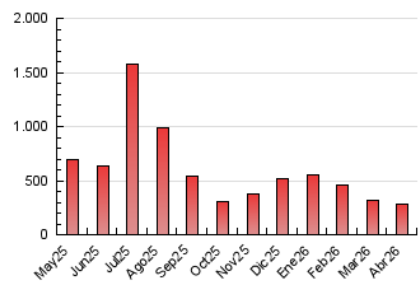

1. Cifras totales y promedios (Nacional)

MES - AÑO	NAVEGADORES UNICOS	VISITAS	PAGINAS
Abril - 2026	222.261	264.990	281.467
PROMEDIO DIARIO	8.395	8.783	9.382
PROMEDIO LUNES-VIERNES	7.580	7.932	8.504
PROMEDIO SABADO-DOMINGO	10.635	11.124	11.797
PAGINAS / VISITAS	1,07		
DURACION MEDIA VISITAS	0:01:06		
TIEMPO INTERACCIÓN MEDIO	0:00:41		

2. Secciones (Nacional)

	PAGINAS	%
HOME	3.278	1.16 %
RESTO	278.189	98.84 %

3. Por día del mes (Nacional)

Día	N. únicos	Visitas	Páginas	Día	N. únicos	Visitas	Páginas	Día	N. únicos	Visitas	Páginas
1	13.195	13.793	14.520	11	5.521	5.567	6.108	21	2.531	2.900	3.224
2	8.022	8.243	8.812	12	7.210	7.677	8.060	22	1.989	2.257	2.606
3	5.169	5.517	6.103	13	4.241	4.618	4.916	23	4.184	4.459	4.796
4	40.204	42.281	44.063	14	2.296	2.525	2.875	24	5.252	5.661	6.019
5	13.474	14.171	15.326	15	2.394	2.562	2.838	25	1.593	1.728	1.863
6	18.478	18.584	20.267	16	2.413	2.550	2.850	26	2.606	2.776	3.002
7	7.833	8.336	8.819	17	2.081	2.211	2.481	27	8.171	8.487	9.091
8	3.807	4.036	4.441	18	9.542	9.666	10.441	28	21.800	22.449	24.095
9	4.506	4.738	5.425	19	4.927	5.127	5.515	29	33.267	34.689	35.836
10	4.654	4.911	5.369	20	2.957	3.187	3.485	30	7.520	7.794	8.221

4. Gráficas (Nacional)

4.1 Por día de la semana (promedio)

N. únicos / Visitas (x 100)

Páginas (x 100)

4.2 Por franja horaria (promedio)

Visitas_ (x 1000)

Páginas (x 1000)

4.3 Por meses

N. únicos / Visitas (x 1000)

Páginas (x 1000)

5. Observaciones

Este Medio Electrónico de Comunicación ha sido medido por la herramienta Google Analytics de Google (GA4).

6. Definiciones básicas (Para más información ver Normas Técnicas para el Control de los Medios Electrónicos de Comunicación)