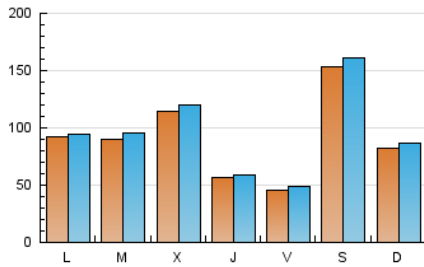

1. Cifras totales y promedios (Nacional e Internacional)

MES - AÑO	NAVEGADORES UNICOS	VISITAS	PAGINAS
Abril - 2026	239.326	284.109	303.124
PROMEDIO DIARIO	9.022	9.456	10.104
PROMEDIO LUNES-VIERNES	8.027	8.397	8.993
PROMEDIO SABADO-DOMINGO	11.758	12.370	13.160
PAGINAS / VISITAS	1,07		
DURACION MEDIA VISITAS	0:01:06		
TIEMPO INTERACCIÓN MEDIO	0:00:40		

2. Secciones (Nacional e Internacional)

	PAGINAS	%
HOME	3.440	1.13 %
RESTO	299.684	98.87 %

3. Por día del mes (Nacional e Internacional)

Día	N. únicos	Visitas	Páginas	Día	N. únicos	Visitas	Páginas	Día	N. únicos	Visitas	Páginas
1	13.741	14.371	15.117	11	5.890	5.987	6.509	21	2.825	3.244	3.534
2	8.433	8.677	9.237	12	7.530	8.062	8.419	22	2.190	2.478	2.827
3	5.549	5.903	6.527	13	4.551	4.955	5.233	23	4.408	4.704	5.032
4	43.956	46.485	48.863	14	2.567	2.826	3.139	24	5.464	5.892	6.248
5	17.153	18.185	19.750	15	2.667	2.811	3.110	25	1.765	1.908	2.042
6	20.576	20.580	22.775	16	2.634	2.795	3.077	26	2.786	2.961	3.187
7	8.286	8.875	9.311	17	2.277	2.427	2.669	27	8.587	8.965	9.583
8	4.101	4.357	4.731	18	9.756	9.907	10.686	28	22.502	23.100	24.890
9	4.789	5.060	5.722	19	5.227	5.463	5.822	29	34.424	35.889	37.047
10	4.890	5.159	5.618	20	3.206	3.470	3.749	30	7.918	8.191	8.670

4. Gráficas (Nacional e Internacional)

4.1 Por día de la semana (promedio)

N. únicos / Visitas (x 100)

Páginas (x 100)

4.2 Por franja horaria (promedio)

Visitas_ (x 1000)

Páginas (x 1000)

4.3 Por meses