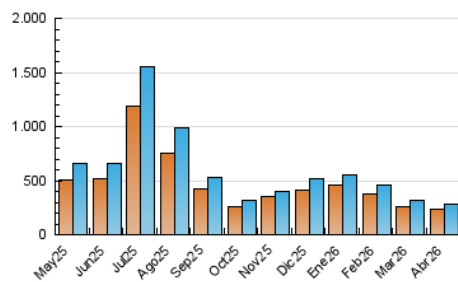

4.3 Por meses

N. únicos / Visitas (x 1000)