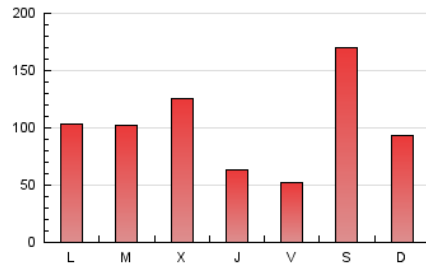

1. Cifras totales y promedios (Nacional e Internacional)

MES - AÑO	NAVEGADORES UNICOS	VISITAS	PAGINAS
Abril - 2026	239.326	284.109	303.124
PROMEDIO DIARIO	9.022	9.456	10.104
PROMEDIO LUNES-VIERNES	8.027	8.397	8.993
PROMEDIO SABADO-DOMINGO	11.758	12.370	13.160
PAGINAS / VISITAS	1,07		
DURACION MEDIA VISITAS	0:01:06		
TIEMPO INTERACCIÓN MEDIO	0:00:40		

2. Secciones (Nacional e Internacional)

	PAGINAS	%
HOME	3.440	1.13 %
RESTO	299.684	98.87 %

3. Por día del mes (Nacional e Internacional)

Día	N. únicos	Visitas	Páginas	Día	N. únicos	Visitas	Páginas	Día	N. únicos	Visitas	Páginas
1	13.741	14.371	15.117	11	5.890	5.987	6.509	21	2.825	3.244	3.534
2	8.433	8.677	9.237	12	7.530	8.062	8.419	22	2.190	2.478	2.827
3	5.549	5.903	6.527	13	4.551	4.955	5.233	23	4.408	4.704	5.032
4	43.956	46.485	48.863	14	2.567	2.826	3.139	24	5.464	5.892	6.248
5	17.153	18.185	19.750	15	2.667	2.811	3.110	25	1.765	1.908	2.042
6	20.576	20.580	22.775	16	2.634	2.795	3.077	26	2.786	2.961	3.187
7	8.286	8.875	9.311	17	2.277	2.427	2.669	27	8.587	8.965	9.583
8	4.101	4.357	4.731	18	9.756	9.907	10.686	28	22.502	23.100	24.890
9	4.789	5.060	5.722	19	5.227	5.463	5.822	29	34.424	35.889	37.047
10	4.890	5.159	5.618	20	3.206	3.470	3.749	30	7.918	8.191	8.670

4. Gráficas (Nacional e Internacional)

4.1 Por día de la semana (promedio)

N. únicos / Visitas (x 100)

Páginas (x 100)

4.2 Por franja horaria (promedio)

Visitas_ (x 1000)

Páginas (x 1000)

4.3 Por meses