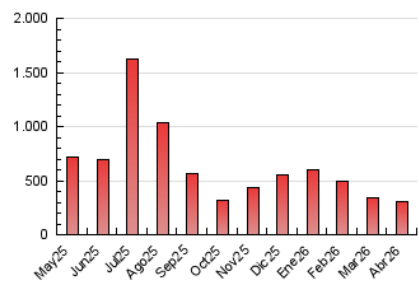

Páginas (x 1000)