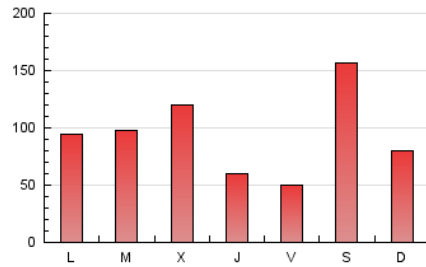

1. Cifras totales y promedios (Nacional)

MES - AÑO	NAVEGADORES UNICOS	VISITAS	PAGINAS
Abril - 2026	222.261	264.990	281.467
PROMEDIO DIARIO	8.395	8.783	9.382
PROMEDIO LUNES-VIERNES	7.580	7.932	8.504
PROMEDIO SABADO-DOMINGO	10.635	11.124	11.797
PAGINAS / VISITAS	1,07		
DURACION MEDIA VISITAS	0:01:06		
TIEMPO INTERACCIÓN MEDIO	0:00:41		

2. Secciones (Nacional)

	PAGINAS	%
HOME	3.278	1.16 %
RESTO	278.189	98.84 %

3. Por día del mes (Nacional)

Día	N. únicos	Visitas	Páginas	Día	N. únicos	Visitas	Páginas	Día	N. únicos	Visitas	Páginas
1	13.195	13.793	14.520	11	5.521	5.567	6.108	21	2.531	2.900	3.224
2	8.022	8.243	8.812	12	7.210	7.677	8.060	22	1.989	2.257	2.606
3	5.169	5.517	6.103	13	4.241	4.618	4.916	23	4.184	4.459	4.796
4	40.204	42.281	44.063	14	2.296	2.525	2.875	24	5.252	5.661	6.019
5	13.474	14.171	15.326	15	2.394	2.562	2.838	25	1.593	1.728	1.863
6	18.478	18.584	20.267	16	2.413	2.550	2.850	26	2.606	2.776	3.002
7	7.833	8.336	8.819	17	2.081	2.211	2.481	27	8.171	8.487	9.091
8	3.807	4.036	4.441	18	9.542	9.666	10.441	28	21.800	22.449	24.095
9	4.506	4.738	5.425	19	4.927	5.127	5.515	29	33.267	34.689	35.836
10	4.654	4.911	5.369	20	2.957	3.187	3.485	30	7.520	7.794	8.221

4. Gráficas (Nacional)

4.1 Por día de la semana (promedio)

N. únicos / Visitas (x 100)

Páginas (x 100)

4.2 Por franja horaria (promedio)

Visitas_ (x 1000)

Páginas (x 1000)

4.3 Por meses