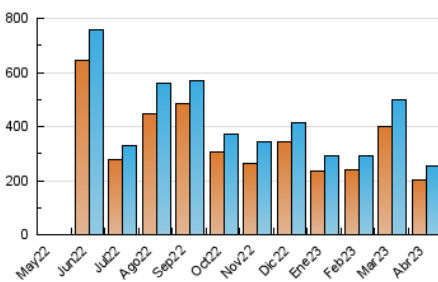

4.3 Por meses

N. únicos / Visitas (x 1000)