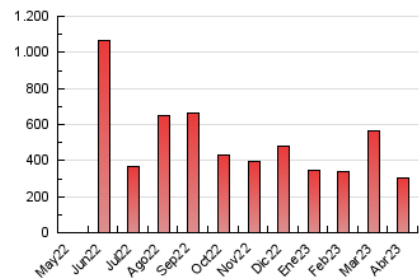

Páginas (x 1000)