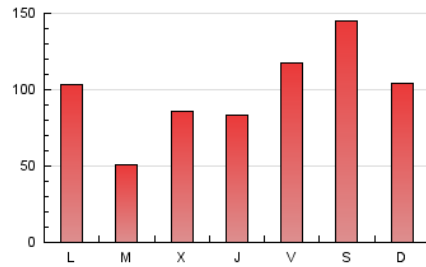

1. Cifras totales y promedios (Nacional e Internacional)

MES - AÑO	NAVEGADORES UNICOS	VISITAS	PAGINAS
Abril - 2023	224.179	280.397	301.236
PROMEDIO DIARIO	8.946	9.347	10.041
PROMEDIO LUNES-VIERNES	7.830	8.205	8.822
PROMEDIO SABADO-DOMINGO	11.177	11.630	12.480
PAGINAS / VISITAS	1,07		
DURACION MEDIA VISITAS	0:01:27		
DURACION MEDIA PAGINAS	0:15:33		

2. Secciones (Nacional e Internacional)

	PAGINAS	%
HOME	2.585	0.86 %
RESTO	298.651	99.14 %

3. Por día del mes (Nacional e Internacional)

Día	N. únicos	Visitas	Páginas	Día	N. únicos	Visitas	Páginas	Día	N. únicos	Visitas	Páginas
1	24.415	25.234	26.684	11	7.262	7.653	8.195	21	27.331	28.387	30.327
2	9.279	10.011	11.280	12	12.724	13.205	14.152	22	8.522	8.868	9.583
3	5.354	5.926	6.693	13	6.675	6.980	7.680	23	4.263	4.519	4.803
4	2.400	2.704	3.034	14	7.049	7.270	7.730	24	3.512	3.739	4.068
5	3.384	3.713	4.101	15	18.553	19.113	20.488	25	5.157	5.488	5.953
6	6.049	6.415	6.876	16	13.906	14.291	15.402	26	12.444	12.766	13.476
7	3.664	3.858	4.128	17	11.790	12.361	13.178	27	7.085	7.284	7.701
8	12.027	12.655	13.416	18	2.509	2.701	2.996	28	4.318	4.479	4.827
9	14.169	14.763	15.784	19	2.342	2.489	2.750	29	2.207	2.291	2.468
10	15.417	16.045	17.349	20	10.135	10.637	11.218	30	4.427	4.552	4.896

4. Gráficas (Nacional e Internacional)

4.1 Por día de la semana (promedio)

N. únicos / Visitas (x 100)

Páginas (x 100)

4.2 Por franja horaria (promedio)

Visitas_ (x 1000)

Páginas (x 1000)

4.3 Por meses