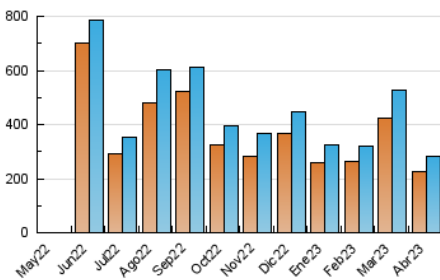

4.3 Por meses

N. únicos / Visitas (x 1000)