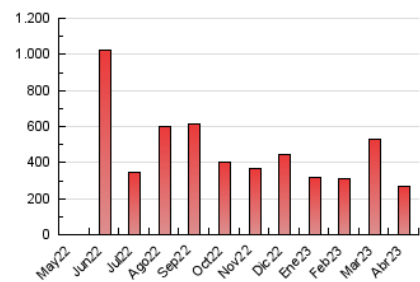

Páginas (x 1000)