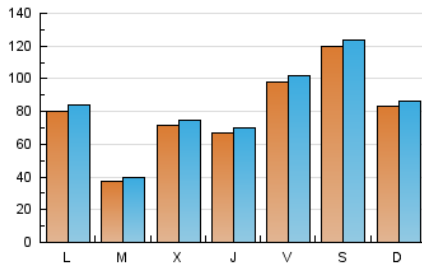

1. Cifras totales y promedios (Nacional)

MES - AÑO	NAVEGADORES UNICOS	VISITAS	PAGINAS
Abril - 2023	202.873	253.101	271.311
PROMEDIO DIARIO	8.102	8.437	9.044
PROMEDIO LUNES-VIERNES	7.096	7.405	7.946
PROMEDIO SABADO-DOMINGO	10.113	10.500	11.240
PAGINAS / VISITAS	1,07		
DURACION MEDIA VISITAS	0:01:23		
DURACION MEDIA PAGINAS	0:15:22		

2. Secciones (Nacional)

	PAGINAS	%
HOME	2.480	0.91 %
RESTO	268.831	99.09 %

3. Por día del mes (Nacional)

Día	N. únicos	Visitas	Páginas	Día	N. únicos	Visitas	Páginas	Día	N. únicos	Visitas	Páginas
1	22.593	23.321	24.619	11	6.435	6.742	7.200	21	25.815	26.741	28.597
2	7.714	8.320	9.319	12	12.001	12.414	13.257	22	7.859	8.145	8.797
3	4.174	4.613	5.213	13	6.162	6.415	7.012	23	3.883	4.106	4.371
4	1.897	2.133	2.419	14	6.682	6.865	7.276	24	3.186	3.382	3.685
5	2.612	2.867	3.191	15	17.024	17.507	18.727	25	4.533	4.808	5.189
6	4.889	5.157	5.511	16	13.232	13.571	14.617	26	12.074	12.354	13.044
7	2.763	2.910	3.132	17	10.855	11.353	12.072	27	6.763	6.940	7.334
8	10.240	10.774	11.371	18	2.028	2.181	2.424	28	4.024	4.157	4.484
9	12.638	13.133	13.989	19	2.084	2.212	2.441	29	1.991	2.056	2.215
10	13.871	14.383	15.492	20	9.064	9.474	9.943	30	3.959	4.067	4.370

4. Gráficas (Nacional)

4.1 Por día de la semana (promedio)

N. únicos / Visitas (x 100)

Páginas (x 100)

4.2 Por franja horaria (promedio)

Visitas_ (x 1000)

Páginas (x 1000)

4.3 Por meses