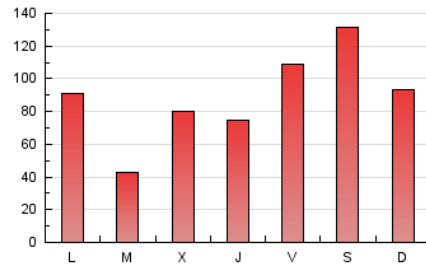

1. Cifras totales y promedios (Nacional)

MES - AÑO	NAVEGADORES UNICOS	VISITAS	PAGINAS
Abril - 2023	202.873	253.101	271.311
PROMEDIO DIARIO	8.102	8.437	9.044
PROMEDIO LUNES-VIERNES	7.096	7.405	7.946
PROMEDIO SABADO-DOMINGO	10.113	10.500	11.240
PAGINAS / VISITAS	1,07		
DURACION MEDIA VISITAS	0:01:23		
DURACION MEDIA PAGINAS	0:15:22		

2. Secciones (Nacional)

	PAGINAS	%
HOME	2.480	0.91 %
RESTO	268.831	99.09 %

3. Por día del mes (Nacional)

Día	N. únicos	Visitas	Páginas	Día	N. únicos	Visitas	Páginas	Día	N. únicos	Visitas	Páginas
1	22.593	23.321	24.619	11	6.435	6.742	7.200	21	25.815	26.741	28.597
2	7.714	8.320	9.319	12	12.001	12.414	13.257	22	7.859	8.145	8.797
3	4.174	4.613	5.213	13	6.162	6.415	7.012	23	3.883	4.106	4.371
4	1.897	2.133	2.419	14	6.682	6.865	7.276	24	3.186	3.382	3.685
5	2.612	2.867	3.191	15	17.024	17.507	18.727	25	4.533	4.808	5.189
6	4.889	5.157	5.511	16	13.232	13.571	14.617	26	12.074	12.354	13.044
7	2.763	2.910	3.132	17	10.855	11.353	12.072	27	6.763	6.940	7.334
8	10.240	10.774	11.371	18	2.028	2.181	2.424	28	4.024	4.157	4.484
9	12.638	13.133	13.989	19	2.084	2.212	2.441	29	1.991	2.056	2.215
10	13.871	14.383	15.492	20	9.064	9.474	9.943	30	3.959	4.067	4.370

4. Gráficas (Nacional)

4.1 Por día de la semana (promedio)

N. únicos / Visitas (x 100)

Páginas (x 100)

4.2 Por franja horaria (promedio)

Visitas_ (x 1000)

Páginas (x 1000)

4.3 Por meses