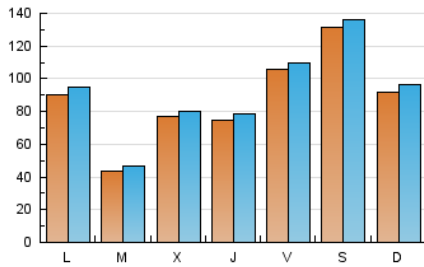

1. Cifras totales y promedios (Nacional e Internacional)

MES - AÑO	NAVEGADORES UNICOS	VISITAS	PAGINAS
Abril - 2023	224.179	280.397	301.236
PROMEDIO DIARIO	8.946	9.347	10.041
PROMEDIO LUNES-VIERNES	7.830	8.205	8.822
PROMEDIO SABADO-DOMINGO	11.177	11.630	12.480
PAGINAS / VISITAS	1,07		
DURACION MEDIA VISITAS	0:01:27		
DURACION MEDIA PAGINAS	0:15:33		

2. Secciones (Nacional e Internacional)

	PAGINAS	%
HOME	2.585	0.86 %
RESTO	298.651	99.14 %

3. Por día del mes (Nacional e Internacional)

Día	N. únicos	Visitas	Páginas	Día	N. únicos	Visitas	Páginas	Día	N. únicos	Visitas	Páginas
1	24.415	25.234	26.684	11	7.262	7.653	8.195	21	27.331	28.387	30.327
2	9.279	10.011	11.280	12	12.724	13.205	14.152	22	8.522	8.868	9.583
3	5.354	5.926	6.693	13	6.675	6.980	7.680	23	4.263	4.519	4.803
4	2.400	2.704	3.034	14	7.049	7.270	7.730	24	3.512	3.739	4.068
5	3.384	3.713	4.101	15	18.553	19.113	20.488	25	5.157	5.488	5.953
6	6.049	6.415	6.876	16	13.906	14.291	15.402	26	12.444	12.766	13.476
7	3.664	3.858	4.128	17	11.790	12.361	13.178	27	7.085	7.284	7.701
8	12.027	12.655	13.416	18	2.509	2.701	2.996	28	4.318	4.479	4.827
9	14.169	14.763	15.784	19	2.342	2.489	2.750	29	2.207	2.291	2.468
10	15.417	16.045	17.349	20	10.135	10.637	11.218	30	4.427	4.552	4.896

4. Gráficas (Nacional e Internacional)

4.1 Por día de la semana (promedio)

N. únicos / Visitas (x 100)

Páginas (x 100)

4.2 Por franja horaria (promedio)

Visitas_ (x 1000)

Páginas (x 1000)

4.3 Por meses