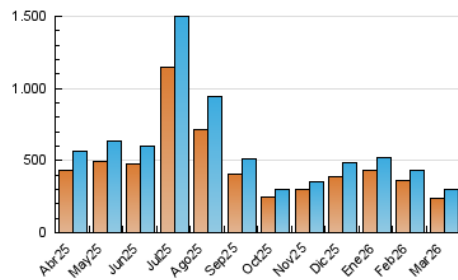

1. Cifras totales y promedios (Nacional)

MES - AÑO	NAVEGADORES UNICOS	VISITAS	PAGINAS
Marzo - 2026	238.712	298.031	318.940
PROMEDIO DIARIO	9.118	9.630	10.288
PROMEDIO LUNES-VIERNES	9.687	10.266	10.979
PROMEDIO SABADO-DOMINGO	7.728	8.074	8.601
PAGINAS / VISITAS	1,07		
DURACION MEDIA VISITAS	0:01:38		
TIEMPO INTERACCIÓN MEDIO	0:01:16		

2. Secciones (Nacional)

	PAGINAS	%
HOME	3.521	1.10 %
RESTO	315.418	98.90 %

3. Por día del mes (Nacional)

Día	N. únicos	Visitas	Páginas	Día	N. únicos	Visitas	Páginas	Día	N. únicos	Visitas	Páginas
1	4.230	4.439	4.780	11	2.990	3.229	3.631	21	8.597	8.988	9.621
2	1.933	2.045	2.324	12	5.617	5.960	6.388	22	3.945	4.210	4.525
3	5.610	5.934	6.505	13	5.634	6.032	6.501	23	3.059	3.266	3.573
4	7.838	7.991	8.656	14	13.398	13.839	14.754	24	6.165	6.744	7.045
5	10.622	10.801	11.805	15	7.664	8.197	8.466	25	3.957	4.274	4.560
6	10.315	11.136	11.711	16	3.622	3.872	4.204	26	7.943	8.579	9.055
7	8.743	9.093	9.793	17	2.424	2.583	2.818	27	5.426	5.922	6.171
8	6.534	6.635	7.375	18	3.253	3.411	3.802	28	6.756	6.909	7.193
9	5.927	6.260	6.716	19	21.432	22.069	23.324	29	9.687	10.356	10.900
10	5.127	5.577	5.931	20	35.071	36.485	38.194	30	45.171	48.649	52.773
								31	13.980	15.037	15.845

4. Gráficas (Nacional)

4.1 Por día de la semana (promedio)

N. únicos / Visitas (x 100)

Páginas (x 100)

4.2 Por franja horaria (promedio)

Visitas_ (x 1000)

Páginas (x 1000)

4.3 Por meses

N. únicos / Visitas (x 1000)

Páginas (x 1000)

5. Observaciones

Este Medio Electrónico de Comunicación ha sido medido por la herramienta Google Analytics de Google (GA4).

6. Definiciones básicas (Para más información ver Normas Técnicas para el Control de los Medios Electrónicos de Comunicación)