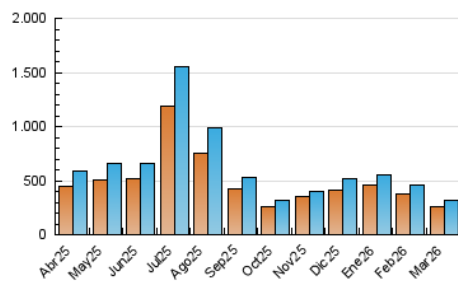

4.3 Por meses

N. únicos / Visitas (x 1000)