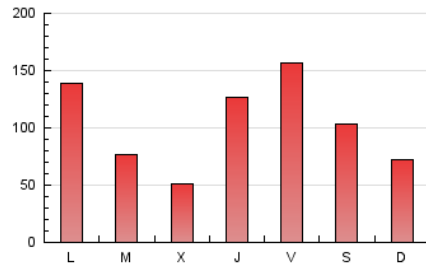

1. Cifras totales y promedios (Nacional)

MES - AÑO	NAVEGADORES UNICOS	VISITAS	PAGINAS
Marzo - 2026	238.712	298.031	318.940
PROMEDIO DIARIO	9.118	9.630	10.288
PROMEDIO LUNES-VIERNES	9.687	10.266	10.979
PROMEDIO SABADO-DOMINGO	7.728	8.074	8.601
PAGINAS / VISITAS	1,07		
DURACION MEDIA VISITAS	0:01:38		
TIEMPO INTERACCIÓN MEDIO	0:01:16		

2. Secciones (Nacional)

	PAGINAS	%
HOME	3.521	1.10 %
RESTO	315.418	98.90 %

3. Por día del mes (Nacional)

Día	N. únicos	Visitas	Páginas	Día	N. únicos	Visitas	Páginas	Día	N. únicos	Visitas	Páginas
1	4.230	4.439	4.780	11	2.990	3.229	3.631	21	8.597	8.988	9.621
2	1.933	2.045	2.324	12	5.617	5.960	6.388	22	3.945	4.210	4.525
3	5.610	5.934	6.505	13	5.634	6.032	6.501	23	3.059	3.266	3.573
4	7.838	7.991	8.656	14	13.398	13.839	14.754	24	6.165	6.744	7.045
5	10.622	10.801	11.805	15	7.664	8.197	8.466	25	3.957	4.274	4.560
6	10.315	11.136	11.711	16	3.622	3.872	4.204	26	7.943	8.579	9.055
7	8.743	9.093	9.793	17	2.424	2.583	2.818	27	5.426	5.922	6.171
8	6.534	6.635	7.375	18	3.253	3.411	3.802	28	6.756	6.909	7.193
9	5.927	6.260	6.716	19	21.432	22.069	23.324	29	9.687	10.356	10.900
10	5.127	5.577	5.931	20	35.071	36.485	38.194	30	45.171	48.649	52.773
								31	13.980	15.037	15.845

4. Gráficas (Nacional)

4.1 Por día de la semana (promedio)

N. únicos / Visitas (x 100)

Páginas (x 100)

4.2 Por franja horaria (promedio)

Visitas_ (x 1000)

Páginas (x 1000)

4.3 Por meses