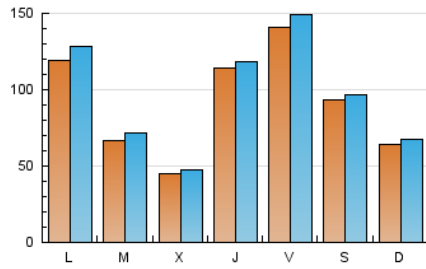

1. Cifras totales y promedios (Nacional)

MES - AÑO	NAVEGADORES UNICOS	VISITAS	PAGINAS
Marzo - 2026	238.712	298.031	318.940
PROMEDIO DIARIO	9.118	9.630	10.288
PROMEDIO LUNES-VIERNES	9.687	10.266	10.979
PROMEDIO SABADO-DOMINGO	7.728	8.074	8.601
PAGINAS / VISITAS	1,07		
DURACION MEDIA VISITAS	0:01:38		
TIEMPO INTERACCIÓN MEDIO	0:01:16		

2. Secciones (Nacional)

	PAGINAS	%
HOME	3.521	1.10 %
RESTO	315.418	98.90 %

3. Por día del mes (Nacional)

Día	N. únicos	Visitas	Páginas	Día	N. únicos	Visitas	Páginas	Día	N. únicos	Visitas	Páginas
1	4.230	4.439	4.780	11	2.990	3.229	3.631	21	8.597	8.988	9.621
2	1.933	2.045	2.324	12	5.617	5.960	6.388	22	3.945	4.210	4.525
3	5.610	5.934	6.505	13	5.634	6.032	6.501	23	3.059	3.266	3.573
4	7.838	7.991	8.656	14	13.398	13.839	14.754	24	6.165	6.744	7.045
5	10.622	10.801	11.805	15	7.664	8.197	8.466	25	3.957	4.274	4.560
6	10.315	11.136	11.711	16	3.622	3.872	4.204	26	7.943	8.579	9.055
7	8.743	9.093	9.793	17	2.424	2.583	2.818	27	5.426	5.922	6.171
8	6.534	6.635	7.375	18	3.253	3.411	3.802	28	6.756	6.909	7.193
9	5.927	6.260	6.716	19	21.432	22.069	23.324	29	9.687	10.356	10.900
10	5.127	5.577	5.931	20	35.071	36.485	38.194	30	45.171	48.649	52.773
								31	13.980	15.037	15.845

4. Gráficas (Nacional)

4.1 Por día de la semana (promedio)

N. únicos / Visitas (x 100)

Páginas (x 100)

4.2 Por franja horaria (promedio)

Visitas_ (x 1000)

Páginas (x 1000)

4.3 Por meses