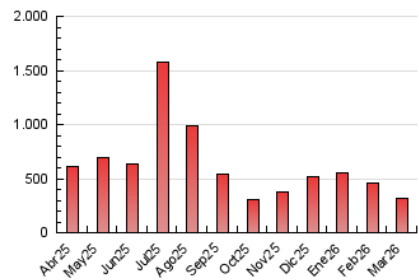

1. Cifras totales y promedios (Nacional)

MES - AÑO	NAVEGADORES UNICOS	VISITAS	PAGINAS
Marzo - 2026	238.712	298.031	318.940
PROMEDIO DIARIO	9.118	9.630	10.288
PROMEDIO LUNES-VIERNES	9.687	10.266	10.979
PROMEDIO SABADO-DOMINGO	7.728	8.074	8.601
PAGINAS / VISITAS	1,07		
DURACION MEDIA VISITAS	0:01:38		
TIEMPO INTERACCIÓN MEDIO	0:01:16		

2. Secciones (Nacional)

	PAGINAS	%
HOME	3.521	1.10 %
RESTO	315.418	98.90 %

3. Por día del mes (Nacional)

Día	N. únicos	Visitas	Páginas	Día	N. únicos	Visitas	Páginas	Día	N. únicos	Visitas	Páginas
1	4.230	4.439	4.780	11	2.990	3.229	3.631	21	8.597	8.988	9.621
2	1.933	2.045	2.324	12	5.617	5.960	6.388	22	3.945	4.210	4.525
3	5.610	5.934	6.505	13	5.634	6.032	6.501	23	3.059	3.266	3.573
4	7.838	7.991	8.656	14	13.398	13.839	14.754	24	6.165	6.744	7.045
5	10.622	10.801	11.805	15	7.664	8.197	8.466	25	3.957	4.274	4.560
6	10.315	11.136	11.711	16	3.622	3.872	4.204	26	7.943	8.579	9.055
7	8.743	9.093	9.793	17	2.424	2.583	2.818	27	5.426	5.922	6.171
8	6.534	6.635	7.375	18	3.253	3.411	3.802	28	6.756	6.909	7.193
9	5.927	6.260	6.716	19	21.432	22.069	23.324	29	9.687	10.356	10.900
10	5.127	5.577	5.931	20	35.071	36.485	38.194	30	45.171	48.649	52.773
								31	13.980	15.037	15.845

4. Gráficas (Nacional)

4.1 Por día de la semana (promedio)

N. únicos / Visitas (x 100)

Páginas (x 100)

4.2 Por franja horaria (promedio)

Visitas_ (x 1000)

Páginas (x 1000)

4.3 Por meses

N. únicos / Visitas (x 1000)

Páginas (x 1000)

5. Observaciones

Este Medio Electrónico de Comunicación ha sido medido por la herramienta Google Analytics de Google (GA4).

6. Definiciones básicas (Para más información ver Normas Técnicas para el Control de los Medios Electrónicos de Comunicación)