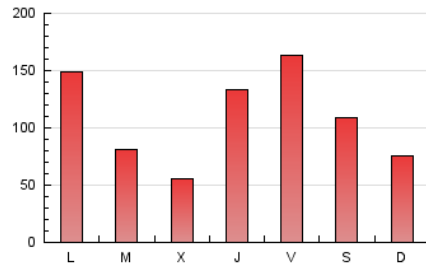

1. Cifras totales y promedios (Nacional e Internacional)

MES - AÑO	NAVEGADORES UNICOS	VISITAS	PAGINAS
Marzo - 2026	253.677	315.426	336.890
PROMEDIO DIARIO	9.656	10.207	10.867
PROMEDIO LUNES-VIERNES	10.287	10.910	11.626
PROMEDIO SABADO-DOMINGO	8.112	8.489	9.014
PAGINAS / VISITAS	1,06		
DURACION MEDIA VISITAS	0:01:38		
TIEMPO INTERACCIÓN MEDIO	0:01:15		

2. Secciones (Nacional e Internacional)

	PAGINAS	%
HOME	3.645	1.08 %
RESTO	333.244	98.92 %

3. Por día del mes (Nacional e Internacional)

Día	N. únicos	Visitas	Páginas	Día	N. únicos	Visitas	Páginas	Día	N. únicos	Visitas	Páginas
1	4.467	4.709	5.028	11	3.310	3.563	3.962	21	9.064	9.507	10.112
2	2.076	2.197	2.468	12	5.990	6.340	6.749	22	4.178	4.497	4.779
3	5.913	6.265	6.836	13	6.103	6.565	6.980	23	3.280	3.514	3.805
4	8.304	8.453	9.140	14	14.108	14.622	15.570	24	6.578	7.190	7.471
5	11.144	11.318	12.419	15	8.123	8.672	8.968	25	4.325	4.657	4.929
6	11.022	11.811	12.457	16	3.895	4.160	4.486	26	8.435	9.090	9.551
7	9.084	9.486	10.185	17	2.688	2.845	3.067	27	5.739	6.279	6.487
8	6.816	6.966	7.648	18	3.510	3.697	4.068	28	7.057	7.226	7.488
9	6.360	6.789	7.178	19	22.413	23.201	24.470	29	10.115	10.720	11.346
10	5.469	5.895	6.266	20	36.427	37.920	39.574	30	48.167	51.797	56.372
								31	15.175	16.463	17.030

4. Gráficas (Nacional e Internacional)

4.1 Por día de la semana (promedio)

N. únicos / Visitas (x 100)

Páginas (x 100)

4.2 Por franja horaria (promedio)

Visitas_ (x 1000)

Páginas (x 1000)

4.3 Por meses