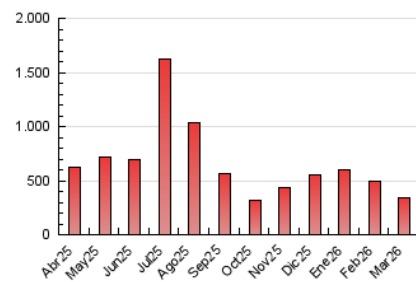

Páginas (x 1000)