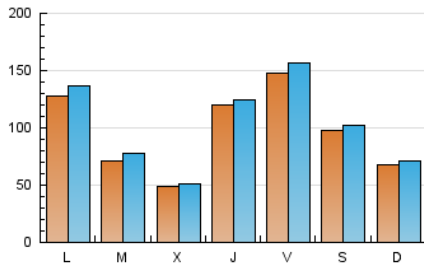

1. Cifras totales y promedios (Nacional e Internacional)

MES - AÑO	NAVEGADORES UNICOS	VISITAS	PAGINAS
Marzo - 2026	253.677	315.426	336.890
PROMEDIO DIARIO	9.656	10.207	10.867
PROMEDIO LUNES-VIERNES	10.287	10.910	11.626
PROMEDIO SABADO-DOMINGO	8.112	8.489	9.014
PAGINAS / VISITAS	1,06		
DURACION MEDIA VISITAS	0:01:38		
TIEMPO INTERACCIÓN MEDIO	0:01:15		

2. Secciones (Nacional e Internacional)

	PAGINAS	%
HOME	3.645	1.08 %
RESTO	333.244	98.92 %

3. Por día del mes (Nacional e Internacional)

Día	N. únicos	Visitas	Páginas	Día	N. únicos	Visitas	Páginas	Día	N. únicos	Visitas	Páginas
1	4.467	4.709	5.028	11	3.310	3.563	3.962	21	9.064	9.507	10.112
2	2.076	2.197	2.468	12	5.990	6.340	6.749	22	4.178	4.497	4.779
3	5.913	6.265	6.836	13	6.103	6.565	6.980	23	3.280	3.514	3.805
4	8.304	8.453	9.140	14	14.108	14.622	15.570	24	6.578	7.190	7.471
5	11.144	11.318	12.419	15	8.123	8.672	8.968	25	4.325	4.657	4.929
6	11.022	11.811	12.457	16	3.895	4.160	4.486	26	8.435	9.090	9.551
7	9.084	9.486	10.185	17	2.688	2.845	3.067	27	5.739	6.279	6.487
8	6.816	6.966	7.648	18	3.510	3.697	4.068	28	7.057	7.226	7.488
9	6.360	6.789	7.178	19	22.413	23.201	24.470	29	10.115	10.720	11.346
10	5.469	5.895	6.266	20	36.427	37.920	39.574	30	48.167	51.797	56.372
								31	15.175	16.463	17.030

4. Gráficas (Nacional e Internacional)

4.1 Por día de la semana (promedio)

N. únicos / Visitas (x 100)

Páginas (x 100)

4.2 Por franja horaria (promedio)

Visitas_ (x 1000)

Páginas (x 1000)

4.3 Por meses