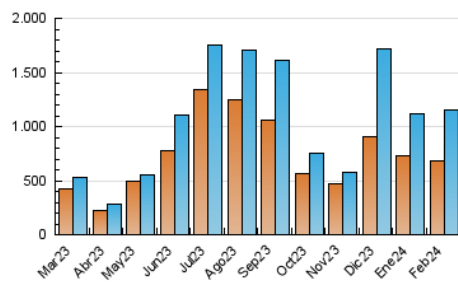

### 3. Por día del mes (Nacional e Internacional)

Día	N. únicos	Visitas	Páginas	Día	N. únicos	Visitas	Páginas	Día	N. únicos	Visitas	Páginas
<b>1</b>	7.229	7.623	7.999	<b>11</b>	48.476	50.598	53.320	<b>21</b>	31.188	31.980	35.359
<b>2</b>	19.677	19.468	20.313	<b>12</b>	16.693	17.516	18.086	<b>22</b>	123.102	125.581	139.691
<b>3</b>	8.562	8.804	9.314	<b>13</b>	38.511	40.566	42.580	<b>23</b>	100.775	104.456	115.655
<b>4</b>	9.190	9.230	9.809	<b>14</b>	83.751	89.695	96.665	<b>24</b>	62.925	64.962	70.969
<b>5</b>	5.271	5.519	5.851	<b>15</b>	41.260	42.769	46.804	<b>25</b>	58.110	59.381	64.345
<b>6</b>	3.087	3.255	3.581	<b>16</b>	12.534	12.841	14.129	<b>26</b>	15.515	16.092	17.224
<b>7</b>	9.908	10.185	10.985	<b>17</b>	23.130	24.034	26.204	<b>27</b>	53.228	55.566	59.247
<b>8</b>	15.400	16.405	17.534	<b>18</b>	30.836	31.863	34.066	<b>28</b>	36.140	37.542	39.988
<b>9</b>	89.158	92.979	101.302	<b>19</b>	5.770	5.985	6.566	<b>29</b>	25.559	26.340	28.633
<b>10</b>	74.488	81.492	88.789	<b>20</b>	60.843	61.876	67.737				

##### 4.1 Por día de la semana (promedio)

N. únicos / Visitas (x 100)

Páginas (x 100)

##### 4.2 Por franja horaria (promedio)

Visitas\_ (x 1000)

Páginas (x 1000)

##### 4.3 Por meses

N. únicos / Visitas (x 1000)

Páginas (x 1000)