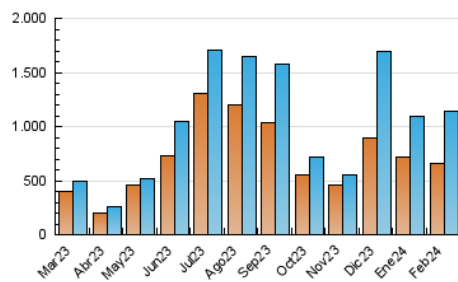

#### 3. Por día del mes (Nacional)

Día	N. únicos	Visitas	Páginas	Día	N. únicos	Visitas	Páginas	Día	N. únicos	Visitas	Páginas
<b>1</b>	6.958	7.347	7.724	<b>11</b>	47.792	50.075	52.659	<b>21</b>	30.816	31.570	34.838
<b>2</b>	19.351	19.115	20.001	<b>12</b>	16.026	16.697	17.368	<b>22</b>	122.120	124.512	138.730
<b>3</b>	8.336	8.591	9.074	<b>13</b>	37.983	40.066	41.970	<b>23</b>	99.853	103.336	114.570
<b>4</b>	8.888	8.939	9.462	<b>14</b>	83.224	89.074	96.067	<b>24</b>	62.449	64.498	70.406
<b>5</b>	4.975	5.191	5.516	<b>15</b>	40.840	42.210	46.350	<b>25</b>	57.666	58.902	63.795
<b>6</b>	2.875	3.065	3.347	<b>16</b>	12.265	12.569	13.772	<b>26</b>	15.030	15.583	16.667
<b>7</b>	9.574	9.815	10.648	<b>17</b>	22.720	23.547	25.736	<b>27</b>	52.056	54.106	57.882
<b>8</b>	14.948	15.963	17.073	<b>18</b>	30.449	31.526	33.572	<b>28</b>	35.251	36.671	39.021
<b>9</b>	87.354	90.976	99.383	<b>19</b>	5.530	5.757	6.300	<b>29</b>	24.987	25.719	28.036
<b>10</b>	73.526	80.635	87.623	<b>20</b>	60.544	61.655	67.422				

### 4.1 Por día de la semana (promedio)

N. únicos / Visitas (x 100)

Páginas (x 100)

### 4.2 Por franja horaria (promedio)

Visitas\_ (x 1000)

Páginas (x 1000)

### 4.3 Por meses

N. únicos / Visitas (x 1000)

Páginas (x 1000)