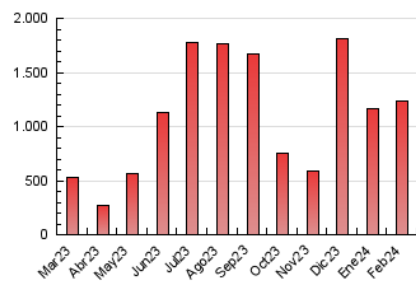

#### 3. Por día del mes (Nacional)

Día	N. únicos	Visitas	Páginas	Día	N. únicos	Visitas	Páginas	Día	N. únicos	Visitas	Páginas
<b>1</b>	6.958	7.347	7.724	<b>11</b>	47.792	50.075	52.659	<b>21</b>	30.816	31.570	34.838
<b>2</b>	19.351	19.115	20.001	<b>12</b>	16.026	16.697	17.368	<b>22</b>	122.120	124.512	138.730
<b>3</b>	8.336	8.591	9.074	<b>13</b>	37.983	40.066	41.970	<b>23</b>	99.853	103.336	114.570
<b>4</b>	8.888	8.939	9.462	<b>14</b>	83.224	89.074	96.067	<b>24</b>	62.449	64.498	70.406
<b>5</b>	4.975	5.191	5.516	<b>15</b>	40.840	42.210	46.350	<b>25</b>	57.666	58.902	63.795
<b>6</b>	2.875	3.065	3.347	<b>16</b>	12.265	12.569	13.772	<b>26</b>	15.030	15.583	16.667
<b>7</b>	9.574	9.815	10.648	<b>17</b>	22.720	23.547	25.736	<b>27</b>	52.056	54.106	57.882
<b>8</b>	14.948	15.963	17.073	<b>18</b>	30.449	31.526	33.572	<b>28</b>	35.251	36.671	39.021
<b>9</b>	87.354	90.976	99.383	<b>19</b>	5.530	5.757	6.300	<b>29</b>	24.987	25.719	28.036
<b>10</b>	73.526	80.635	87.623	<b>20</b>	60.544	61.655	67.422				

### 4.1 Por día de la semana (promedio)

N. únicos / Visitas (x 100)

Páginas (x 100)

### 4.2 Por franja horaria (promedio)

Visitas\_ (x 1000)

Páginas (x 1000)

### 4.3 Por meses

N. únicos / Visitas (x 1000)

Páginas (x 1000)