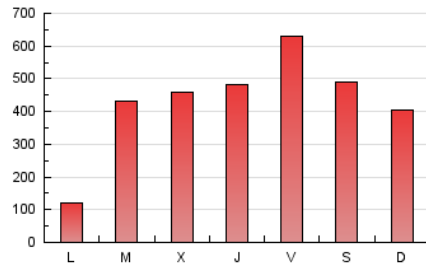

### 1. Cifras totales y promedios (Nacional e Internacional)

MES - AÑO	NAVEGADORES UNICOS	VISITAS	PAGINAS
Febrero - 2024	677.113	1.154.603	1.252.745
<b>PROMEDIO DIARIO</b>	<b>38.287</b>	<b>39.814</b>	<b>43.198</b>
<b>PROMEDIO LUNES-VIERNES</b>	37.838	39.249	42.663
<b>PROMEDIO SABADO-DOMINGO</b>	39.465	41.296	44.602
<b>PAGINAS / VISITAS</b>	1,09		
<b>DURACION MEDIA VISITAS</b>	0:00:28		
<b>TIEMPO INTERACCIÓN MEDIO</b>	0:00:18		

### 3. Por día del mes (Nacional e Internacional)

Día	N. únicos	Visitas	Páginas	Día	N. únicos	Visitas	Páginas	Día	N. únicos	Visitas	Páginas
<b>1</b>	7.229	7.623	7.999	<b>11</b>	48.476	50.598	53.320	<b>21</b>	31.188	31.980	35.359
<b>2</b>	19.677	19.468	20.313	<b>12</b>	16.693	17.516	18.086	<b>22</b>	123.102	125.581	139.691
<b>3</b>	8.562	8.804	9.314	<b>13</b>	38.511	40.566	42.580	<b>23</b>	100.775	104.456	115.655
<b>4</b>	9.190	9.230	9.809	<b>14</b>	83.751	89.695	96.665	<b>24</b>	62.925	64.962	70.969
<b>5</b>	5.271	5.519	5.851	<b>15</b>	41.260	42.769	46.804	<b>25</b>	58.110	59.381	64.345
<b>6</b>	3.087	3.255	3.581	<b>16</b>	12.534	12.841	14.129	<b>26</b>	15.515	16.092	17.224
<b>7</b>	9.908	10.185	10.985	<b>17</b>	23.130	24.034	26.204	<b>27</b>	53.228	55.566	59.247
<b>8</b>	15.400	16.405	17.534	<b>18</b>	30.836	31.863	34.066	<b>28</b>	36.140	37.542	39.988
<b>9</b>	89.158	92.979	101.302	<b>19</b>	5.770	5.985	6.566	<b>29</b>	25.559	26.340	28.633
<b>10</b>	74.488	81.492	88.789	<b>20</b>	60.843	61.876	67.737				

#### 4. Gráficas (Nacional e Internacional)

##### 4.1 Por día de la semana (promedio)

N. únicos / Visitas (x 100)

Páginas (x 100)