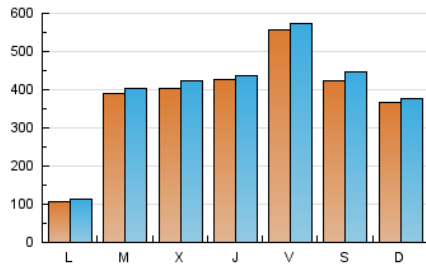

4. Gráficas (Nacional e Internacional)

4.1 Por día de la semana (promedio)

N. únicos / Visitas (x 100)