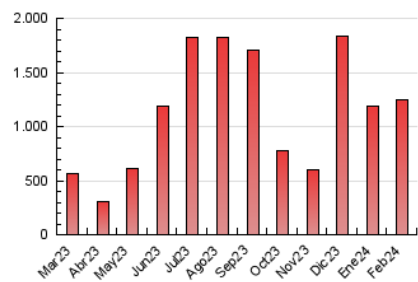

### 3. Por día del mes (Nacional e Internacional)

Día	N. únicos	Visitas	Páginas	Día	N. únicos	Visitas	Páginas	Día	N. únicos	Visitas	Páginas
<b>1</b>	7.229	7.623	7.999	<b>11</b>	48.476	50.598	53.320	<b>21</b>	31.188	31.980	35.359
<b>2</b>	19.677	19.468	20.313	<b>12</b>	16.693	17.516	18.086	<b>22</b>	123.102	125.581	139.691
<b>3</b>	8.562	8.804	9.314	<b>13</b>	38.511	40.566	42.580	<b>23</b>	100.775	104.456	115.655
<b>4</b>	9.190	9.230	9.809	<b>14</b>	83.751	89.695	96.665	<b>24</b>	62.925	64.962	70.969
<b>5</b>	5.271	5.519	5.851	<b>15</b>	41.260	42.769	46.804	<b>25</b>	58.110	59.381	64.345
<b>6</b>	3.087	3.255	3.581	<b>16</b>	12.534	12.841	14.129	<b>26</b>	15.515	16.092	17.224
<b>7</b>	9.908	10.185	10.985	<b>17</b>	23.130	24.034	26.204	<b>27</b>	53.228	55.566	59.247
<b>8</b>	15.400	16.405	17.534	<b>18</b>	30.836	31.863	34.066	<b>28</b>	36.140	37.542	39.988
<b>9</b>	89.158	92.979	101.302	<b>19</b>	5.770	5.985	6.566	<b>29</b>	25.559	26.340	28.633
<b>10</b>	74.488	81.492	88.789	<b>20</b>	60.843	61.876	67.737				

##### 4.1 Por día de la semana (promedio)

N. únicos / Visitas (x 100)

Páginas (x 100)

##### 4.2 Por franja horaria (promedio)

Visitas\_ (x 1000)

Páginas (x 1000)

##### 4.3 Por meses

N. únicos / Visitas (x 1000)

Páginas (x 1000)