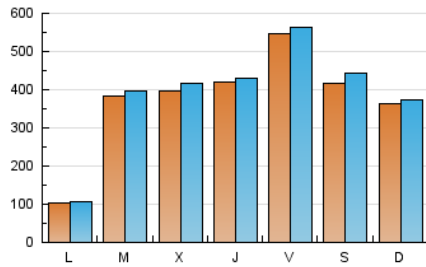

4. Gráficas (Nacional)

4.1 Por día de la semana (promedio)

N. únicos / Visitas (x 100)