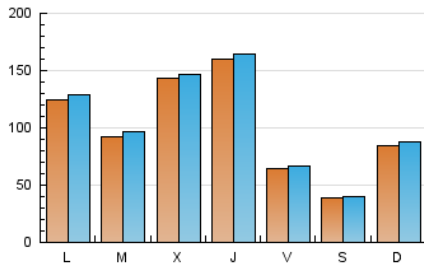

1. Cifras totales y promedios (Nacional)

MES - AÑO	NAVEGADORES UNICOS	VISITAS	PAGINAS
Febrero - 2023	241.854	292.805	308.785
PROMEDIO DIARIO	10.085	10.457	11.028
PROMEDIO LUNES-VIERNES	11.667	12.083	12.768
PROMEDIO SABADO-DOMINGO	6.130	6.392	6.678
PAGINAS / VISITAS	1,05		
DURACION MEDIA VISITAS	0:01:16		
DURACION MEDIA PAGINAS	0:16:30		

2. Secciones (Nacional)

	PAGINAS	%
HOME	2.580	0.84 %
RESTO	306.205	99.16 %

3. Por día del mes (Nacional)

Día	N. únicos	Visitas	Páginas	Día	N. únicos	Visitas	Páginas	Día	N. únicos	Visitas	Páginas
1	6.772	7.032	7.678	11	3.828	3.966	4.247	21	5.216	5.397	5.902
2	18.160	18.671	19.682	12	4.142	4.293	4.663	22	19.666	20.020	20.867
3	7.272	7.456	7.958	13	10.257	10.635	11.499	23	21.264	21.679	22.610
4	5.870	6.120	6.544	14	10.752	11.508	11.941	24	5.410	5.598	5.817
5	3.480	3.608	3.859	15	4.262	4.599	4.876	25	2.793	2.910	2.983
6	20.374	20.737	21.895	16	10.227	10.988	11.416	26	15.557	16.502	16.477
7	14.982	15.352	16.280	17	7.095	7.488	7.938	27	14.021	14.905	15.156
8	26.459	27.220	28.982	18	2.937	3.079	3.305	28	6.100	6.450	7.234
9	14.173	14.585	15.402	19	10.434	10.658	11.343				
10	5.909	6.135	6.565	20	4.970	5.214	5.666				

4. Gráficas (Nacional)

4.1 Por día de la semana (promedio)

N. únicos / Visitas (x 100)

Páginas (x 100)

4.2 Por franja horaria (promedio)

Visitas_ (x 1000)

Páginas (x 1000)

4.3 Por meses