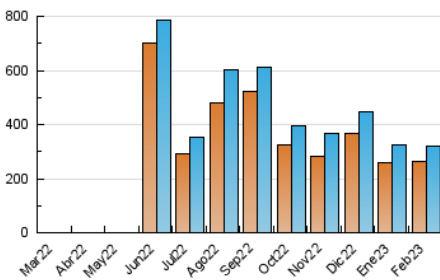

4.3 Por meses

N. únicos / Visitas (x 1000)