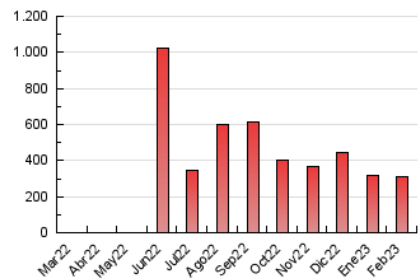

Páginas (x 1000)