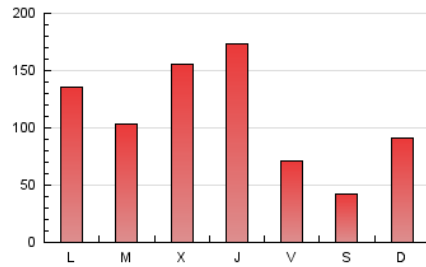

1. Cifras totales y promedios (Nacional)

MES - AÑO	NAVEGADORES UNICOS	VISITAS	PAGINAS
Febrero - 2023	241.854	292.805	308.785
PROMEDIO DIARIO	10.085	10.457	11.028
PROMEDIO LUNES-VIERNES	11.667	12.083	12.768
PROMEDIO SABADO-DOMINGO	6.130	6.392	6.678
PAGINAS / VISITAS	1,05		
DURACION MEDIA VISITAS	0:01:16		
DURACION MEDIA PAGINAS	0:16:30		

2. Secciones (Nacional)

	PAGINAS	%
HOME	2.580	0.84 %
RESTO	306.205	99.16 %

3. Por día del mes (Nacional)

Día	N. únicos	Visitas	Páginas	Día	N. únicos	Visitas	Páginas	Día	N. únicos	Visitas	Páginas
1	6.772	7.032	7.678	11	3.828	3.966	4.247	21	5.216	5.397	5.902
2	18.160	18.671	19.682	12	4.142	4.293	4.663	22	19.666	20.020	20.867
3	7.272	7.456	7.958	13	10.257	10.635	11.499	23	21.264	21.679	22.610
4	5.870	6.120	6.544	14	10.752	11.508	11.941	24	5.410	5.598	5.817
5	3.480	3.608	3.859	15	4.262	4.599	4.876	25	2.793	2.910	2.983
6	20.374	20.737	21.895	16	10.227	10.988	11.416	26	15.557	16.502	16.477
7	14.982	15.352	16.280	17	7.095	7.488	7.938	27	14.021	14.905	15.156
8	26.459	27.220	28.982	18	2.937	3.079	3.305	28	6.100	6.450	7.234
9	14.173	14.585	15.402	19	10.434	10.658	11.343				
10	5.909	6.135	6.565	20	4.970	5.214	5.666				

4. Gráficas (Nacional)

4.1 Por día de la semana (promedio)

N. únicos / Visitas (x 100)

Páginas (x 100)

4.2 Por franja horaria (promedio)

Visitas_ (x 1000)

Páginas (x 1000)

4.3 Por meses