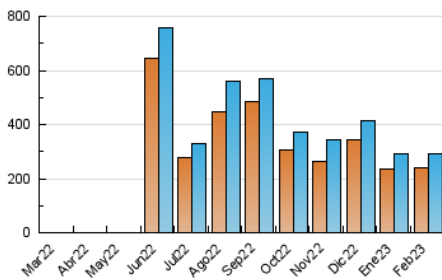

4.3 Por meses

N. únicos / Visitas (x 1000)