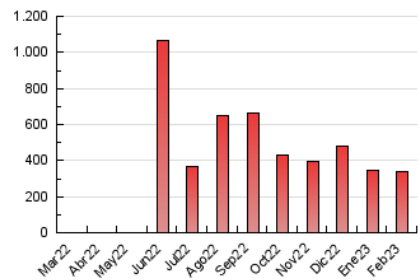

Páginas (x 1000)