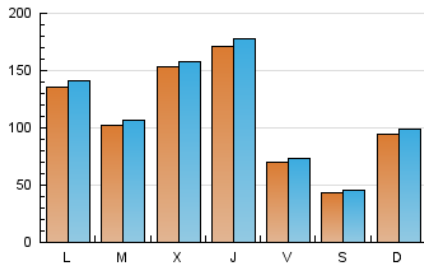

1. Cifras totales y promedios (Nacional e Internacional)

MES - AÑO	NAVEGADORES UNICOS	VISITAS	PAGINAS
Febrero - 2023	263.382	320.083	337.876
PROMEDIO DIARIO	10.984	11.432	12.067
PROMEDIO LUNES-VIERNES	12.632	13.126	13.884
PROMEDIO SABADO-DOMINGO	6.863	7.196	7.525
PAGINAS / VISITAS	1,06		
DURACION MEDIA VISITAS	0:01:19		
DURACION MEDIA PAGINAS	0:16:47		

2. Secciones (Nacional e Internacional)

	PAGINAS	%
HOME	2.864	0.85 %
RESTO	335.012	99.15 %

3. Por día del mes (Nacional e Internacional)

Día	N. únicos	Visitas	Páginas	Día	N. únicos	Visitas	Páginas	Día	N. únicos	Visitas	Páginas
1	7.245	7.545	8.240	11	4.120	4.296	4.598	21	5.654	5.866	6.427
2	18.605	19.147	20.198	12	4.748	4.954	5.372	22	20.600	21.016	21.937
3	7.499	7.696	8.216	13	11.543	12.010	12.981	23	22.200	22.699	23.712
4	6.711	7.029	7.553	14	12.286	13.190	13.744	24	5.829	6.050	6.297
5	4.006	4.176	4.474	15	5.107	5.501	5.836	25	3.049	3.190	3.270
6	21.134	21.551	22.784	16	12.162	13.129	13.686	26	17.695	18.899	18.904
7	16.126	16.559	17.610	17	8.299	8.800	9.324	27	15.855	16.913	17.170
8	28.302	29.219	31.136	18	3.390	3.575	3.825	28	6.821	7.244	8.096
9	15.507	15.986	16.896	19	11.188	11.445	12.201				
10	6.339	6.592	7.058	20	5.532	5.806	6.331				

4. Gráficas (Nacional e Internacional)

4.1 Por día de la semana (promedio)

N. únicos / Visitas (x 100)

Páginas (x 100)

4.2 Por franja horaria (promedio)

Visitas_ (x 1000)

Páginas (x 1000)

4.3 Por meses