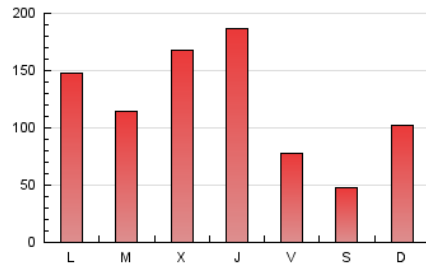

1. Cifras totales y promedios (Nacional e Internacional)

MES - AÑO	NAVEGADORES UNICOS	VISITAS	PAGINAS
Febrero - 2023	263.382	320.083	337.876
PROMEDIO DIARIO	10.984	11.432	12.067
PROMEDIO LUNES-VIERNES	12.632	13.126	13.884
PROMEDIO SABADO-DOMINGO	6.863	7.196	7.525
PAGINAS / VISITAS	1,06		
DURACION MEDIA VISITAS	0:01:19		
DURACION MEDIA PAGINAS	0:16:47		

2. Secciones (Nacional e Internacional)

	PAGINAS	%
HOME	2.864	0.85 %
RESTO	335.012	99.15 %

3. Por día del mes (Nacional e Internacional)

Día	N. únicos	Visitas	Páginas	Día	N. únicos	Visitas	Páginas	Día	N. únicos	Visitas	Páginas
1	7.245	7.545	8.240	11	4.120	4.296	4.598	21	5.654	5.866	6.427
2	18.605	19.147	20.198	12	4.748	4.954	5.372	22	20.600	21.016	21.937
3	7.499	7.696	8.216	13	11.543	12.010	12.981	23	22.200	22.699	23.712
4	6.711	7.029	7.553	14	12.286	13.190	13.744	24	5.829	6.050	6.297
5	4.006	4.176	4.474	15	5.107	5.501	5.836	25	3.049	3.190	3.270
6	21.134	21.551	22.784	16	12.162	13.129	13.686	26	17.695	18.899	18.904
7	16.126	16.559	17.610	17	8.299	8.800	9.324	27	15.855	16.913	17.170
8	28.302	29.219	31.136	18	3.390	3.575	3.825	28	6.821	7.244	8.096
9	15.507	15.986	16.896	19	11.188	11.445	12.201				
10	6.339	6.592	7.058	20	5.532	5.806	6.331				

4. Gráficas (Nacional e Internacional)

4.1 Por día de la semana (promedio)

N. únicos / Visitas (x 100)

Páginas (x 100)

4.2 Por franja horaria (promedio)

Visitas_ (x 1000)

Páginas (x 1000)

4.3 Por meses