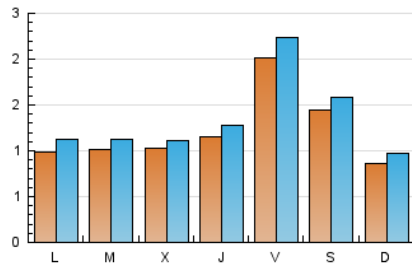

LATAIA.Net

1. Cifras totales y promedios (Nacional)

MES - AÑO	NAVEGADORES UNICOS	VISITAS	PAGINAS
Junio - 2022	2.126	4.009	5.647
PROMEDIO DIARIO	120	134	188
PROMEDIO LUNES-VIERNES	122	136	189
PROMEDIO SABADO-DOMINGO	115	128	186
PAGINAS / VISITAS	1,41		
DURACION MEDIA VISITAS	0:00:55		
DURACION MEDIA PAGINAS	0:00:00		

2. Secciones (Nacional)

	PAGINAS	%
HOME	0	0 %
RESTO	5.647	100.00 %

3. Por día del mes (Nacional)

Día	N. únicos	Visitas	Páginas	Día	N. únicos	Visitas	Páginas	Día	N. únicos	Visitas	Páginas
1	4	4	8	11	96	106	151	21	176	188	265
2	35	37	62	12	21	24	49	22	215	230	283
3	120	130	175	13	18	21	32	23	297	333	420
4	196	224	312	14	149	174	263	24	123	127	150
5	186	222	347	15	197	216	311	25	58	60	73
6	69	75	101	16	60	65	102	26	44	45	57
7	50	53	113	17	398	448	647	27	43	52	106
8	78	82	113	18	228	246	339	28	29	33	54
9	137	160	221	19	93	98	156	29	20	22	28
10	161	188	264	20	265	302	389	30	44	44	56

4. Gráficas (Nacional)

4.1 Por día de la semana (promedio)

N. únicos / Visitas (x 100)

Páginas (x 100)

4.2 Por franja horaria (promedio)

Visitas__ (x 1000)

Páginas (x 1000)

4.3 Por meses