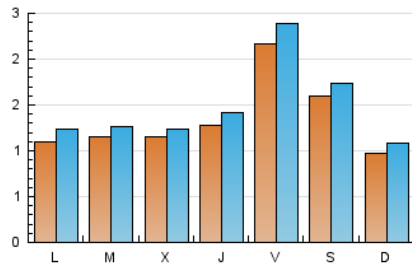

LATALAIA.Net

1. Cifras totales y promedios (Nacional e Internacional)

MES - AÑO	NAVEGADORES UNICOS	VISITAS	PAGINAS
Junio - 2022	2.508	4.405	6.064
PROMEDIO DIARIO	133	147	202
PROMEDIO LUNES-VIERNES	135	149	203
PROMEDIO SABADO-DOMINGO	128	141	200
PAGINAS / VISITAS	1,38		
DURACION MEDIA VISITAS	0:00:51		
DURACION MEDIA PAGINAS	0:00:00		

2. Secciones (Nacional e Internacional)

	PAGINAS	%
HOME	0	0 %
RESTO	6.064	100.00 %

3. Por día del mes (Nacional e Internacional)

Día	N. únicos	Visitas	Páginas	Día	N. únicos	Visitas	Páginas	Día	N. únicos	Visitas	Páginas
1	6	6	10	11	110	120	167	21	193	205	282
2	41	43	68	12	24	27	52	22	235	250	303
3	131	141	187	13	21	24	35	23	318	354	441
4	215	243	331	14	173	198	287	24	134	138	160
5	204	241	374	15	217	236	332	25	67	69	82
6	79	85	115	16	75	80	118	26	51	52	64
7	59	62	122	17	423	473	677	27	50	59	112
8	94	98	130	18	246	264	357	28	35	39	60
9	156	182	241	19	109	114	172	29	21	23	29
10	176	203	280	20	289	326	414	30	50	50	62

4. Gráficas (Nacional e Internacional)

4.1 Por día de la semana (promedio)

N. únicos / Visitas (x 100)

Páginas (x 100)

4.2 Por franja horaria (promedio)

Visitas__ (x 1000)

Páginas (x 1000)

4.3 Por meses