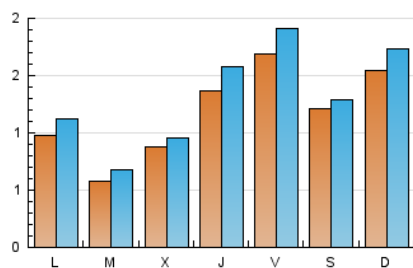

LATALAIA.Net

1. Cifras totales y promedios (Nacional e Internacional)

MES - AÑO	NAVEGADORES UNICOS	VISITAS	PAGINAS
Abril - 2022	2.142	4.025	6.216
PROMEDIO DIARIO	120	134	207
PROMEDIO LUNES-VIERNES	113	128	194
PROMEDIO SABADO-DOMINGO	136	149	238
PAGINAS / VISITAS	1,54		
DURACION MEDIA VISITAS	0:00:24		
DURACION MEDIA PAGINAS	0:00:00		

2. Secciones (Nacional e Internacional)

	PAGINAS	%
HOME	0	0 %
RESTO	6.216	100.00 %

3. Por día del mes (Nacional e Internacional)

Día	N. únicos	Visitas	Páginas	Día	N. únicos	Visitas	Páginas	Día	N. únicos	Visitas	Páginas
1	82	93	141	11	196	211	250	21	46	49	72
2	111	125	195	12	92	107	209	22	515	583	797
3	114	131	215	13	152	170	232	23	246	254	363
4	89	107	174	14	291	336	453	24	143	157	232
5	62	74	162	15	100	112	209	25	91	114	248
6	115	123	223	16	36	41	76	26	64	72	112
7	185	220	298	17	39	40	59	27	27	31	83
8	81	92	125	18	16	16	18	28	26	27	55
9	151	160	325	19	14	17	21	29	66	74	119
10	322	364	584	20	59	60	70	30	59	65	96

4. Gráficas (Nacional e Internacional)

4.1 Por día de la semana (promedio)

N. únicos / Visitas (x 100)

Páginas (x 100)

4.2 Por franja horaria (promedio)

Visitas__ (x 1000)

Páginas (x 1000)

4.3 Por meses