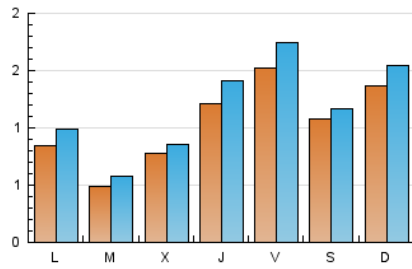

LATAIA.Net

1. Cifras totales y promedios (Nacional)

MES - AÑO	NAVEGADORES UNICOS	VISITAS	PAGINAS
Abril - 2022	1.772	3.601	5.758
PROMEDIO DIARIO	106	120	192
PROMEDIO LUNES-VIERNES	100	114	179
PROMEDIO SABADO-DOMINGO	121	133	222
PAGINAS / VISITAS	1,60		
DURACION MEDIA VISITAS	0:00:25		
DURACION MEDIA PAGINAS	0:00:00		

2. Secciones (Nacional)

	PAGINAS	%
HOME	0	0 %
RESTO	5.758	100.00 %

3. Por día del mes (Nacional)

Día	N. únicos	Visitas	Páginas	Día	N. únicos	Visitas	Páginas	Día	N. únicos	Visitas	Páginas
1	62	73	119	11	178	193	231	21	35	38	62
2	95	109	179	12	75	90	192	22	484	552	765
3	93	108	188	13	138	156	218	23	235	243	347
4	74	91	155	14	261	305	414	24	129	143	218
5	53	65	152	15	93	105	203	25	74	97	231
6	101	109	209	16	30	35	70	26	59	66	100
7	164	197	274	17	33	34	53	27	21	25	76
8	71	82	115	18	13	13	15	28	22	23	51
9	141	150	315	19	9	12	15	29	51	59	104
10	291	329	546	20	52	53	63	30	40	46	78

4. Gráficas (Nacional)

4.1 Por día de la semana (promedio)

N. únicos / Visitas (x 100)

Páginas (x 100)

4.2 Por franja horaria (promedio)

Visitas__ (x 1000)

Páginas (x 1000)

4.3 Por meses