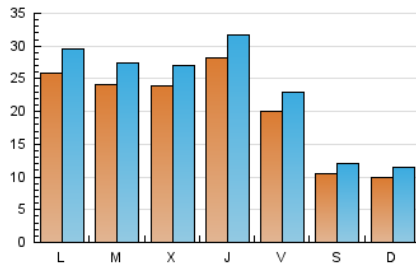

4. Gráficas (Nacional)

4.1 Por día de la semana (promedio)

N. únicos / Visitas (x 100)