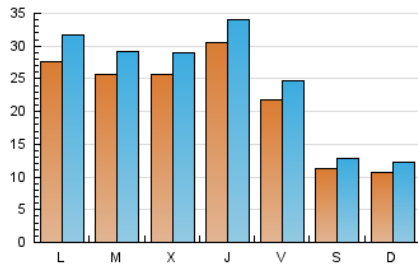

4. Gráficas (Nacional e Internacional)

4.1 Por día de la semana (promedio)

N. únicos / Visitas (x 100)