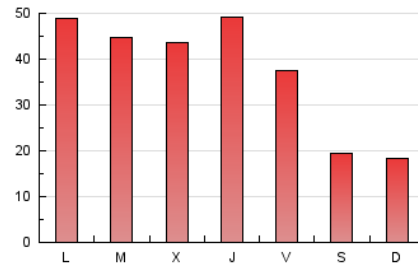

Páginas (x 100)