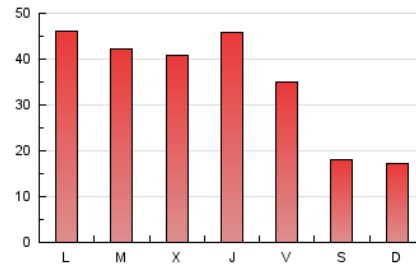

Páginas (x 100)