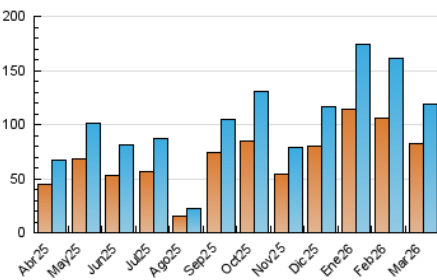

4.3 Por meses

N. únicos / Visitas (x 1000)