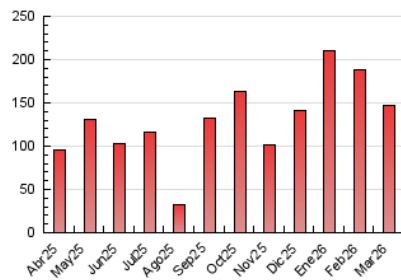

1. Cifras totales y promedios (Nacional)

MES - AÑO	NAVEGADORES UNICOS	VISITAS	PAGINAS
Marzo - 2026	79.841	115.432	147.440
PROMEDIO DIARIO	3.480	3.777	4.756
PROMEDIO LUNES-VIERNES	4.217	4.564	5.723
PROMEDIO SABADO-DOMINGO	1.679	1.852	2.392
PAGINAS / VISITAS	1,26		
DURACION MEDIA VISITAS	0:01:47		
TIEMPO INTERACCIÓN MEDIO	0:01:18		

2. Secciones (Nacional)

	PAGINAS	%
HOME	15.784	10.71 %
RESTO	131.656	89.29 %

3. Por día del mes (Nacional)

Día	N. únicos	Visitas	Páginas	Día	N. únicos	Visitas	Páginas	Día	N. únicos	Visitas	Páginas
1	1.082	1.222	1.729	11	1.664	1.936	2.750	21	1.463	1.657	2.155
2	1.821	2.144	3.141	12	10.950	11.355	13.102	22	1.540	1.715	2.285
3	1.898	2.192	2.900	13	11.935	12.412	14.173	23	5.505	5.928	7.136
4	1.772	2.068	3.240	14	4.488	4.709	5.419	24	6.029	6.652	8.204
5	2.133	2.449	3.481	15	1.678	1.815	2.300	25	3.023	3.375	4.755
6	2.353	2.661	3.739	16	7.824	8.219	9.596	26	3.898	4.258	5.047
7	1.195	1.331	1.873	17	5.756	6.201	7.174	27	1.812	2.093	3.068
8	1.163	1.332	1.843	18	3.867	4.128	5.135	28	1.435	1.619	2.145
9	4.319	4.618	5.712	19	1.970	2.258	3.021	29	1.068	1.268	1.776
10	3.951	4.307	5.277	20	2.848	3.168	4.238	30	1.813	2.046	3.682
								31	5.642	5.940	7.344

4. Gráficas (Nacional)

4.1 Por día de la semana (promedio)

N. únicos / Visitas (x 100)

Páginas (x 100)

4.2 Por franja horaria (promedio)

Visitas_ (x 1000)

Páginas (x 1000)

4.3 Por meses

N. únicos / Visitas (x 1000)

Páginas (x 1000)

5. Observaciones

Este Medio Electrónico de Comunicación ha sido medido por la herramienta Google Analytics de Google (GA4).

6. Definiciones básicas (Para más información ver Normas Técnicas para el Control de los Medios Electrónicos de Comunicación)