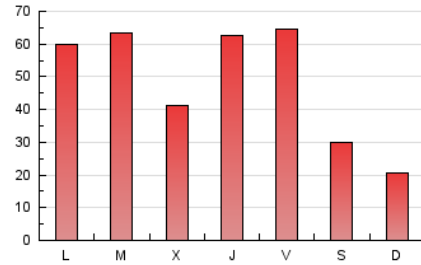

1. Cifras totales y promedios (Nacional e Internacional)

MES - AÑO	NAVEGADORES UNICOS	VISITAS	PAGINAS
Marzo - 2026	81.847	118.398	151.207
PROMEDIO DIARIO	3.565	3.870	4.878
PROMEDIO LUNES-VIERNES	4.316	4.672	5.859
PROMEDIO SABADO-DOMINGO	1.731	1.910	2.478
PAGINAS / VISITAS	1,26		
DURACION MEDIA VISITAS	0:01:48		
TIEMPO INTERACCIÓN MEDIO	0:01:18		

2. Secciones (Nacional e Internacional)

	PAGINAS	%
HOME	16.415	10.86 %
RESTO	134.792	89.14 %

3. Por día del mes (Nacional e Internacional)

Día	N. únicos	Visitas	Páginas	Día	N. únicos	Visitas	Páginas	Día	N. únicos	Visitas	Páginas
1	1.128	1.272	1.802	11	1.730	2.008	2.865	21	1.521	1.721	2.259
2	1.878	2.209	3.230	12	11.103	11.501	13.276	22	1.594	1.773	2.375
3	1.965	2.272	3.001	13	12.220	12.669	14.467	23	5.591	6.037	7.303
4	1.859	2.171	3.385	14	4.561	4.792	5.523	24	6.154	6.760	8.387
5	2.200	2.530	3.593	15	1.720	1.865	2.383	25	3.103	3.472	4.864
6	2.407	2.732	3.831	16	7.952	8.366	9.747	26	3.955	4.329	5.114
7	1.238	1.379	1.931	17	5.891	6.343	7.355	27	1.909	2.200	3.194
8	1.210	1.385	1.926	18	3.970	4.269	5.303	28	1.504	1.696	2.258
9	4.397	4.710	5.822	19	2.025	2.322	3.098	29	1.104	1.309	1.842
10	4.066	4.438	5.439	20	2.932	3.269	4.351	30	1.890	2.132	3.802
								31	5.745	6.051	7.481

4. Gráficas (Nacional e Internacional)

4.1 Por día de la semana (promedio)

N. únicos / Visitas (x 100)

Páginas (x 100)

4.2 Por franja horaria (promedio)

Visitas_ (x 1000)

Páginas (x 1000)

4.3 Por meses