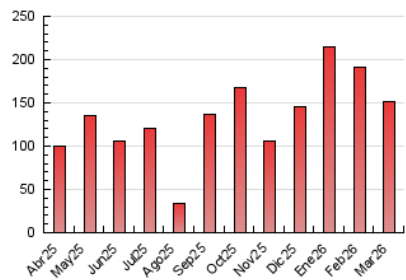

Páginas (x 1000)