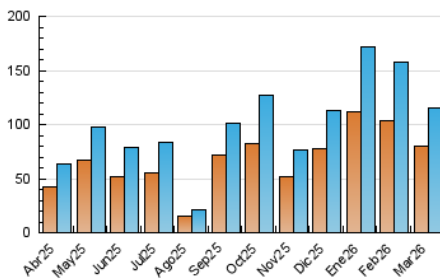

1. Cifras totales y promedios (Nacional)

MES - AÑO	NAVEGADORES UNICOS	VISITAS	PAGINAS
Marzo - 2026	79.841	115.432	147.440
PROMEDIO DIARIO	3.480	3.777	4.756
PROMEDIO LUNES-VIERNES	4.217	4.564	5.723
PROMEDIO SABADO-DOMINGO	1.679	1.852	2.392
PAGINAS / VISITAS	1,26		
DURACION MEDIA VISITAS	0:01:47		
TIEMPO INTERACCIÓN MEDIO	0:01:18		

2. Secciones (Nacional)

	PAGINAS	%
HOME	15.784	10.71 %
RESTO	131.656	89.29 %

3. Por día del mes (Nacional)

Día	N. únicos	Visitas	Páginas	Día	N. únicos	Visitas	Páginas	Día	N. únicos	Visitas	Páginas
1	1.082	1.222	1.729	11	1.664	1.936	2.750	21	1.463	1.657	2.155
2	1.821	2.144	3.141	12	10.950	11.355	13.102	22	1.540	1.715	2.285
3	1.898	2.192	2.900	13	11.935	12.412	14.173	23	5.505	5.928	7.136
4	1.772	2.068	3.240	14	4.488	4.709	5.419	24	6.029	6.652	8.204
5	2.133	2.449	3.481	15	1.678	1.815	2.300	25	3.023	3.375	4.755
6	2.353	2.661	3.739	16	7.824	8.219	9.596	26	3.898	4.258	5.047
7	1.195	1.331	1.873	17	5.756	6.201	7.174	27	1.812	2.093	3.068
8	1.163	1.332	1.843	18	3.867	4.128	5.135	28	1.435	1.619	2.145
9	4.319	4.618	5.712	19	1.970	2.258	3.021	29	1.068	1.268	1.776
10	3.951	4.307	5.277	20	2.848	3.168	4.238	30	1.813	2.046	3.682
								31	5.642	5.940	7.344

4. Gráficas (Nacional)

4.1 Por día de la semana (promedio)

N. únicos / Visitas (x 100)

Páginas (x 100)

4.2 Por franja horaria (promedio)

Visitas_ (x 1000)

Páginas (x 1000)

4.3 Por meses

N. únicos / Visitas (x 1000)

Páginas (x 1000)

5. Observaciones

Este Medio Electrónico de Comunicación ha sido medido por la herramienta Google Analytics de Google (GA4).

6. Definiciones básicas (Para más información ver Normas Técnicas para el Control de los Medios Electrónicos de Comunicación)