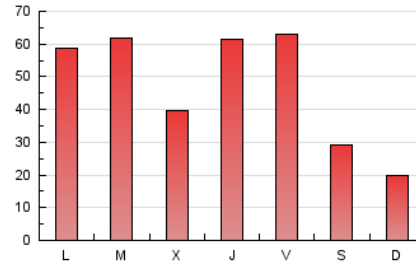

1. Cifras totales y promedios (Nacional)

MES - AÑO	NAVEGADORES UNICOS	VISITAS	PAGINAS
Marzo - 2026	79.841	115.432	147.440
PROMEDIO DIARIO	3.480	3.777	4.756
PROMEDIO LUNES-VIERNES	4.217	4.564	5.723
PROMEDIO SABADO-DOMINGO	1.679	1.852	2.392
PAGINAS / VISITAS	1,26		
DURACION MEDIA VISITAS	0:01:47		
TIEMPO INTERACCIÓN MEDIO	0:01:18		

2. Secciones (Nacional)

	PAGINAS	%
HOME	15.784	10.71 %
RESTO	131.656	89.29 %

3. Por día del mes (Nacional)

Día	N. únicos	Visitas	Páginas	Día	N. únicos	Visitas	Páginas	Día	N. únicos	Visitas	Páginas
1	1.082	1.222	1.729	11	1.664	1.936	2.750	21	1.463	1.657	2.155
2	1.821	2.144	3.141	12	10.950	11.355	13.102	22	1.540	1.715	2.285
3	1.898	2.192	2.900	13	11.935	12.412	14.173	23	5.505	5.928	7.136
4	1.772	2.068	3.240	14	4.488	4.709	5.419	24	6.029	6.652	8.204
5	2.133	2.449	3.481	15	1.678	1.815	2.300	25	3.023	3.375	4.755
6	2.353	2.661	3.739	16	7.824	8.219	9.596	26	3.898	4.258	5.047
7	1.195	1.331	1.873	17	5.756	6.201	7.174	27	1.812	2.093	3.068
8	1.163	1.332	1.843	18	3.867	4.128	5.135	28	1.435	1.619	2.145
9	4.319	4.618	5.712	19	1.970	2.258	3.021	29	1.068	1.268	1.776
10	3.951	4.307	5.277	20	2.848	3.168	4.238	30	1.813	2.046	3.682
								31	5.642	5.940	7.344

4. Gráficas (Nacional)

4.1 Por día de la semana (promedio)

N. únicos / Visitas (x 100)

Páginas (x 100)

4.2 Por franja horaria (promedio)

Visitas_ (x 1000)

Páginas (x 1000)

4.3 Por meses