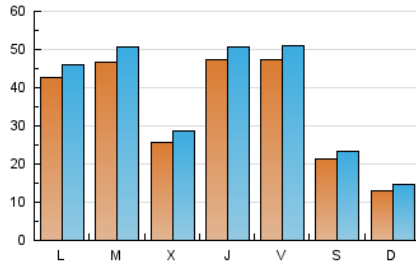

1. Cifras totales y promedios (Nacional)

MES - AÑO	NAVEGADORES UNICOS	VISITAS	PAGINAS
Marzo - 2026	79.841	115.432	147.440
PROMEDIO DIARIO	3.480	3.777	4.756
PROMEDIO LUNES-VIERNES	4.217	4.564	5.723
PROMEDIO SABADO-DOMINGO	1.679	1.852	2.392
PAGINAS / VISITAS	1,26		
DURACION MEDIA VISITAS	0:01:47		
TIEMPO INTERACCIÓN MEDIO	0:01:18		

2. Secciones (Nacional)

	PAGINAS	%
HOME	15.784	10.71 %
RESTO	131.656	89.29 %

3. Por día del mes (Nacional)

Día	N. únicos	Visitas	Páginas	Día	N. únicos	Visitas	Páginas	Día	N. únicos	Visitas	Páginas
1	1.082	1.222	1.729	11	1.664	1.936	2.750	21	1.463	1.657	2.155
2	1.821	2.144	3.141	12	10.950	11.355	13.102	22	1.540	1.715	2.285
3	1.898	2.192	2.900	13	11.935	12.412	14.173	23	5.505	5.928	7.136
4	1.772	2.068	3.240	14	4.488	4.709	5.419	24	6.029	6.652	8.204
5	2.133	2.449	3.481	15	1.678	1.815	2.300	25	3.023	3.375	4.755
6	2.353	2.661	3.739	16	7.824	8.219	9.596	26	3.898	4.258	5.047
7	1.195	1.331	1.873	17	5.756	6.201	7.174	27	1.812	2.093	3.068
8	1.163	1.332	1.843	18	3.867	4.128	5.135	28	1.435	1.619	2.145
9	4.319	4.618	5.712	19	1.970	2.258	3.021	29	1.068	1.268	1.776
10	3.951	4.307	5.277	20	2.848	3.168	4.238	30	1.813	2.046	3.682
								31	5.642	5.940	7.344

4. Gráficas (Nacional)

4.1 Por día de la semana (promedio)

N. únicos / Visitas (x 100)

Páginas (x 100)

4.2 Por franja horaria (promedio)

Visitas_ (x 1000)

Páginas (x 1000)

4.3 Por meses