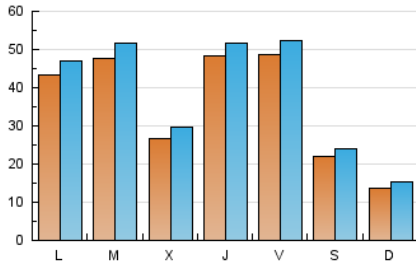

1. Cifras totales y promedios (Nacional e Internacional)

MES - AÑO	NAVEGADORES UNICOS	VISITAS	PAGINAS
Marzo - 2026	81.847	118.398	151.207
PROMEDIO DIARIO	3.565	3.870	4.878
PROMEDIO LUNES-VIERNES	4.316	4.672	5.859
PROMEDIO SABADO-DOMINGO	1.731	1.910	2.478
PAGINAS / VISITAS	1,26		
DURACION MEDIA VISITAS	0:01:48		
TIEMPO INTERACCIÓN MEDIO	0:01:18		

2. Secciones (Nacional e Internacional)

	PAGINAS	%
HOME	16.415	10.86 %
RESTO	134.792	89.14 %

3. Por día del mes (Nacional e Internacional)

Día	N. únicos	Visitas	Páginas	Día	N. únicos	Visitas	Páginas	Día	N. únicos	Visitas	Páginas
1	1.128	1.272	1.802	11	1.730	2.008	2.865	21	1.521	1.721	2.259
2	1.878	2.209	3.230	12	11.103	11.501	13.276	22	1.594	1.773	2.375
3	1.965	2.272	3.001	13	12.220	12.669	14.467	23	5.591	6.037	7.303
4	1.859	2.171	3.385	14	4.561	4.792	5.523	24	6.154	6.760	8.387
5	2.200	2.530	3.593	15	1.720	1.865	2.383	25	3.103	3.472	4.864
6	2.407	2.732	3.831	16	7.952	8.366	9.747	26	3.955	4.329	5.114
7	1.238	1.379	1.931	17	5.891	6.343	7.355	27	1.909	2.200	3.194
8	1.210	1.385	1.926	18	3.970	4.269	5.303	28	1.504	1.696	2.258
9	4.397	4.710	5.822	19	2.025	2.322	3.098	29	1.104	1.309	1.842
10	4.066	4.438	5.439	20	2.932	3.269	4.351	30	1.890	2.132	3.802
								31	5.745	6.051	7.481

4. Gráficas (Nacional e Internacional)

4.1 Por día de la semana (promedio)

N. únicos / Visitas (x 100)

Páginas (x 100)

4.2 Por franja horaria (promedio)

Visitas_ (x 1000)

Páginas (x 1000)

4.3 Por meses