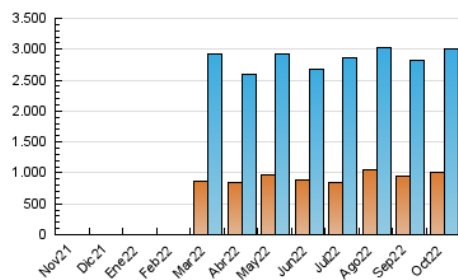

### 3. Por día del mes (Nacional e Internacional)

Día	N. únicos	Visitas	Páginas	Día	N. únicos	Visitas	Páginas	Día	N. únicos	Visitas	Páginas
1	62.337	82.242	191.125	11	76.877	105.920	226.110	21	71.066	95.123	224.862
2	58.026	78.393	173.139	12	85.725	114.698	226.186	22	56.806	77.669	187.673
3	74.208	103.386	216.326	13	78.595	106.737	223.482	23	70.932	98.834	205.475
4	68.473	94.121	205.287	14	62.872	87.045	200.157	24	76.350	105.757	233.636
5	81.159	109.966	220.081	15	53.262	72.355	147.005	25	92.067	119.091	249.461
6	91.306	120.852	232.009	16	56.981	79.777	178.101	26	82.695	111.095	237.193
7	78.257	107.684	212.364	17	63.584	87.969	199.884	27	84.687	118.151	241.128
8	56.264	76.217	170.393	18	65.100	92.042	227.683	28	71.040	96.034	247.401
9	62.397	85.959	179.876	19	79.127	108.109	238.423	29	61.922	83.975	225.106
10	62.561	87.655	202.883	20	85.882	118.729	238.245	30	71.268	97.111	215.567
								31	66.742	91.456	204.993

##### 4.1 Por día de la semana (promedio)

N. únicos / Visitas (x 100)

Páginas (x 100)

##### 4.2 Por franja horaria (promedio)

Visitas\_ (x 1000)

Páginas (x 1000)

##### 4.3 Por meses

N. únicos / Visitas (x 1000)

Páginas (x 1000)