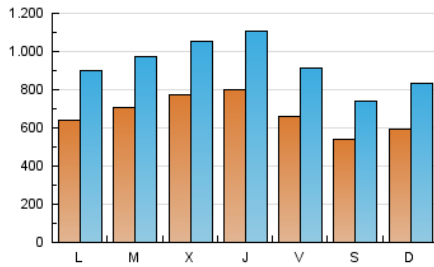

4. Gráficas (Nacional)

4.1 Por día de la semana (promedio)

N. únicos / Visitas (x 100)