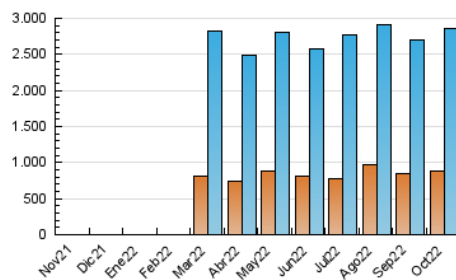

#### 3. Por día del mes (Nacional)

Día	N. únicos	Visitas	Páginas	Día	N. únicos	Visitas	Páginas	Día	N. únicos	Visitas	Páginas
1	58.296	77.881	185.399	11	72.226	100.472	218.013	21	66.406	89.814	217.172
2	54.047	73.987	167.301	12	81.312	109.689	219.358	22	52.908	73.380	181.726
3	69.041	97.809	208.132	13	73.730	101.547	216.096	23	66.836	94.210	199.455
4	63.641	88.886	197.563	14	58.497	82.075	193.048	24	71.530	100.558	226.125
5	76.539	105.034	212.797	15	48.826	67.573	140.762	25	86.504	113.529	241.866
6	86.593	115.869	224.660	16	52.460	74.788	171.292	26	77.402	105.065	228.735
7	73.649	102.694	205.108	17	58.772	82.465	191.510	27	79.589	112.497	233.131
8	52.174	71.873	164.110	18	59.702	86.336	219.396	28	66.195	90.752	239.662
9	57.848	81.236	173.348	19	73.964	102.432	230.087	29	57.287	79.164	217.440
10	57.732	82.492	195.309	20	81.143	113.272	230.471	30	66.492	92.047	208.252
								31	62.255	86.255	197.037

##### 4.1 Por día de la semana (promedio)

N. únicos / Visitas (x 100)

Páginas (x 100)

##### 4.2 Por franja horaria (promedio)

Visitas\_ (x 1000)

Páginas (x 1000)

##### 4.3 Por meses

N. únicos / Visitas (x 1000)

Páginas (x 1000)