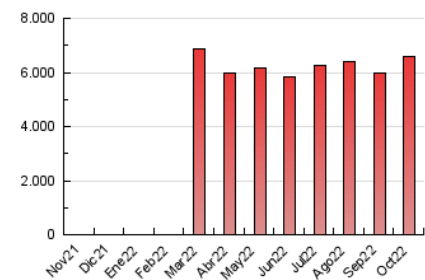

### 3. Por día del mes (Nacional e Internacional)

Día	N. únicos	Visitas	Páginas	Día	N. únicos	Visitas	Páginas	Día	N. únicos	Visitas	Páginas
1	62.337	82.242	191.125	11	76.877	105.920	226.110	21	71.066	95.123	224.862
2	58.026	78.393	173.139	12	85.725	114.698	226.186	22	56.806	77.669	187.673
3	74.208	103.386	216.326	13	78.595	106.737	223.482	23	70.932	98.834	205.475
4	68.473	94.121	205.287	14	62.872	87.045	200.157	24	76.350	105.757	233.636
5	81.159	109.966	220.081	15	53.262	72.355	147.005	25	92.067	119.091	249.461
6	91.306	120.852	232.009	16	56.981	79.777	178.101	26	82.695	111.095	237.193
7	78.257	107.684	212.364	17	63.584	87.969	199.884	27	84.687	118.151	241.128
8	56.264	76.217	170.393	18	65.100	92.042	227.683	28	71.040	96.034	247.401
9	62.397	85.959	179.876	19	79.127	108.109	238.423	29	61.922	83.975	225.106
10	62.561	87.655	202.883	20	85.882	118.729	238.245	30	71.268	97.111	215.567
								31	66.742	91.456	204.993

##### 4.1 Por día de la semana (promedio)

N. únicos / Visitas (x 100)

Páginas (x 100)

##### 4.2 Por franja horaria (promedio)

Visitas\_ (x 1000)

Páginas (x 1000)

##### 4.3 Por meses

N. únicos / Visitas (x 1000)

Páginas (x 1000)