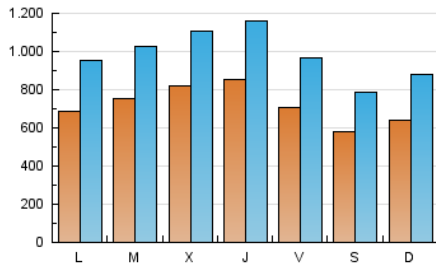

4. Gráficas (Nacional e Internacional)

4.1 Por día de la semana (promedio)

N. únicos / Visitas (x 100)