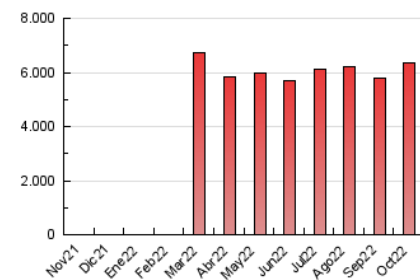

#### 3. Por día del mes (Nacional)

Día	N. únicos	Visitas	Páginas	Día	N. únicos	Visitas	Páginas	Día	N. únicos	Visitas	Páginas
1	58.296	77.881	185.399	11	72.226	100.472	218.013	21	66.406	89.814	217.172
2	54.047	73.987	167.301	12	81.312	109.689	219.358	22	52.908	73.380	181.726
3	69.041	97.809	208.132	13	73.730	101.547	216.096	23	66.836	94.210	199.455
4	63.641	88.886	197.563	14	58.497	82.075	193.048	24	71.530	100.558	226.125
5	76.539	105.034	212.797	15	48.826	67.573	140.762	25	86.504	113.529	241.866
6	86.593	115.869	224.660	16	52.460	74.788	171.292	26	77.402	105.065	228.735
7	73.649	102.694	205.108	17	58.772	82.465	191.510	27	79.589	112.497	233.131
8	52.174	71.873	164.110	18	59.702	86.336	219.396	28	66.195	90.752	239.662
9	57.848	81.236	173.348	19	73.964	102.432	230.087	29	57.287	79.164	217.440
10	57.732	82.492	195.309	20	81.143	113.272	230.471	30	66.492	92.047	208.252
								31	62.255	86.255	197.037

##### 4.1 Por día de la semana (promedio)

N. únicos / Visitas (x 100)

Páginas (x 100)

##### 4.2 Por franja horaria (promedio)

Visitas\_ (x 1000)

Páginas (x 1000)

##### 4.3 Por meses

N. únicos / Visitas (x 1000)

Páginas (x 1000)