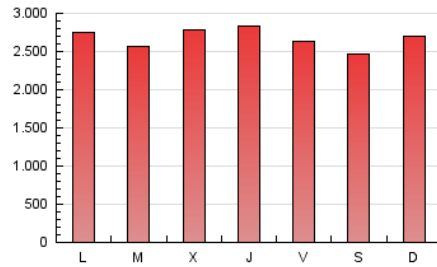

LA RIOJA

1. Cifras totales y promedios (Nacional e Internacional)

MES - AÑO	NAVEGADORES UNICOS	VISITAS	PAGINAS
Agosto - 2023	1.304.221	3.350.122	8.305.300
PROMEDIO DIARIO	77.600	108.068	267.913
PROMEDIO LUNES-VIERNES	78.231	109.580	271.395
PROMEDIO SABADO-DOMINGO	75.786	103.722	257.901
PAGINAS / VISITAS	2,48		
DURACION MEDIA VISITAS	0:03:23		
TIEMPO INTERACCIÓN MEDIO	0:02:56		

2. Secciones (Nacional e Internacional)

	PAGINAS	%
HOME	2.407.954	28.99 %
RESTO	5.897.346	71.01 %

3. Por día del mes (Nacional e Internacional)

Día	N. únicos	Visitas	Páginas	Día	N. únicos	Visitas	Páginas	Día	N. únicos	Visitas	Páginas
1	65.933	95.225	255.920	11	68.726	94.771	248.998	21	79.180	110.994	262.650
2	71.686	102.996	255.602	12	66.425	90.839	245.417	22	71.568	99.637	272.467
3	75.613	106.618	312.064	13	84.755	113.482	285.170	23	75.850	106.384	273.450
4	70.142	98.485	272.890	14	87.460	126.093	309.074	24	76.345	108.342	286.710
5	65.083	87.184	212.875	15	85.128	114.748	234.427	25	73.335	108.851	265.450
6	68.473	99.379	265.543	16	96.248	132.598	265.606	26	69.100	96.638	262.476
7	69.928	104.488	248.259	17	96.106	129.066	277.386	27	83.472	112.703	274.862
8	78.088	108.670	271.673	18	89.771	122.581	264.533	28	86.047	121.436	280.851
9	82.443	114.550	311.191	19	86.248	115.687	264.140	29	72.358	97.447	246.950
10	75.289	102.147	275.200	20	82.734	113.861	252.724	30	77.781	108.976	284.383
								31	74.298	105.246	266.359

4. Gráficas (Nacional e Internacional)

4.1 Por día de la semana (promedio)

N. únicos / Visitas (x 100)

Páginas (x 100)

4.2 Por franja horaria (promedio)

Visitas_ (x 1000)

Páginas (x 1000)

4.3 Por meses