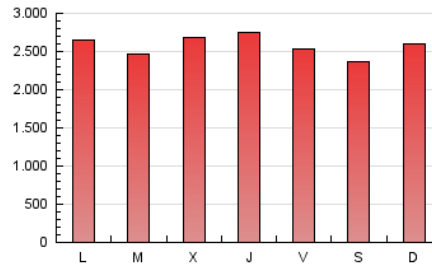

LA RIOJA

1. Cifras totales y promedios (Nacional)

MES - AÑO	NAVEGADORES UNICOS	VISITAS	PAGINAS
Agosto - 2023	1.161.939	3.172.064	8.019.566
PROMEDIO DIARIO	72.559	102.325	258.696
PROMEDIO LUNES-VIERNES	73.247	103.832	262.064
PROMEDIO SABADO-DOMINGO	70.581	97.991	249.013
PAGINAS / VISITAS	2,53		
DURACION MEDIA VISITAS	0:03:24		
TIEMPO INTERACCIÓN MEDIO	0:03:13		

2. Secciones (Nacional)

	PAGINAS	%
HOME	2.351.218	29.32 %
RESTO	5.668.348	70.68 %

3. Por día del mes (Nacional)

Día	N. únicos	Visitas	Páginas	Día	N. únicos	Visitas	Páginas	Día	N. únicos	Visitas	Páginas
1	61.062	90.114	246.790	11	63.317	89.001	239.244	21	74.407	105.694	253.484
2	67.302	98.062	246.549	12	60.737	85.346	235.818	22	66.697	93.887	262.876
3	71.438	100.948	302.841	13	79.685	108.258	276.054	23	71.344	101.208	264.359
4	65.564	93.369	264.424	14	81.587	119.774	298.484	24	71.585	103.502	277.729
5	60.832	82.262	204.826	15	79.860	108.310	225.156	25	68.266	102.755	256.369
6	63.369	93.235	256.599	16	91.120	125.334	257.094	26	63.424	90.843	252.947
7	64.777	98.303	238.575	17	91.097	123.748	268.179	27	77.206	105.626	265.373
8	72.642	103.011	261.838	18	85.174	117.102	255.967	28	80.529	115.201	271.276
9	77.683	108.347	300.356	19	81.635	110.280	255.913	29	66.902	90.883	237.591
10	70.305	96.146	265.279	20	77.760	108.080	244.573	30	72.838	103.245	275.461
								31	69.177	100.190	257.542

4. Gráficas (Nacional)

4.1 Por día de la semana (promedio)

N. únicos / Visitas (x 100)

Páginas (x 100)

4.2 Por franja horaria (promedio)

Visitas_ (x 1000)

Páginas (x 1000)

4.3 Por meses