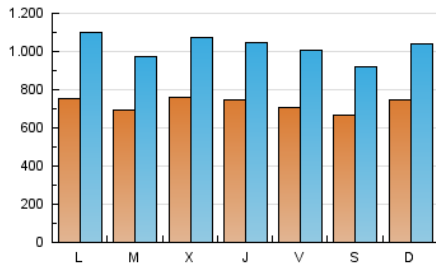

LA RIOJA

1. Cifras totales y promedios (Nacional)

MES - AÑO	NAVEGADORES UNICOS	VISITAS	PAGINAS
Agosto - 2023	1.161.939	3.172.064	8.019.566
PROMEDIO DIARIO	72.559	102.325	258.696
PROMEDIO LUNES-VIERNES	73.247	103.832	262.064
PROMEDIO SABADO-DOMINGO	70.581	97.991	249.013
PAGINAS / VISITAS	2,53		
DURACION MEDIA VISITAS	0:03:24		
TIEMPO INTERACCIÓN MEDIO	0:03:13		

2. Secciones (Nacional)

	PAGINAS	%
HOME	2.351.218	29.32 %
RESTO	5.668.348	70.68 %

3. Por día del mes (Nacional)

Día	N. únicos	Visitas	Páginas	Día	N. únicos	Visitas	Páginas	Día	N. únicos	Visitas	Páginas
1	61.062	90.114	246.790	11	63.317	89.001	239.244	21	74.407	105.694	253.484
2	67.302	98.062	246.549	12	60.737	85.346	235.818	22	66.697	93.887	262.876
3	71.438	100.948	302.841	13	79.685	108.258	276.054	23	71.344	101.208	264.359
4	65.564	93.369	264.424	14	81.587	119.774	298.484	24	71.585	103.502	277.729
5	60.832	82.262	204.826	15	79.860	108.310	225.156	25	68.266	102.755	256.369
6	63.369	93.235	256.599	16	91.120	125.334	257.094	26	63.424	90.843	252.947
7	64.777	98.303	238.575	17	91.097	123.748	268.179	27	77.206	105.626	265.373
8	72.642	103.011	261.838	18	85.174	117.102	255.967	28	80.529	115.201	271.276
9	77.683	108.347	300.356	19	81.635	110.280	255.913	29	66.902	90.883	237.591
10	70.305	96.146	265.279	20	77.760	108.080	244.573	30	72.838	103.245	275.461
								31	69.177	100.190	257.542

4. Gráficas (Nacional)

4.1 Por día de la semana (promedio)

N. únicos / Visitas (x 100)

Páginas (x 100)

4.2 Por franja horaria (promedio)

Visitas_ (x 1000)

Páginas (x 1000)

4.3 Por meses