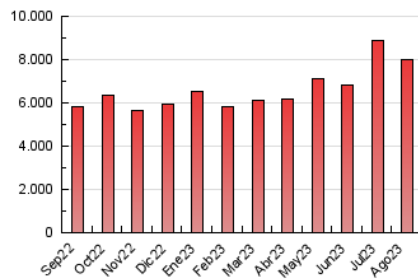

2. Secciones (Nacional)

	PAGINAS	%
HOME	2.351.218	29.32 %
RESTO	5.668.348	70.68 %

3. Por día del mes (Nacional)

Día	N. únicos	Visitas	Páginas	Día	N. únicos	Visitas	Páginas	Día	N. únicos	Visitas	Páginas
1	61.062	90.114	246.790	11	63.317	89.001	239.244	21	74.407	105.694	253.484
2	67.302	98.062	246.549	12	60.737	85.346	235.818	22	66.697	93.887	262.876
3	71.438	100.948	302.841	13	79.685	108.258	276.054	23	71.344	101.208	264.359
4	65.564	93.369	264.424	14	81.587	119.774	298.484	24	71.585	103.502	277.729
5	60.832	82.262	204.826	15	79.860	108.310	225.156	25	68.266	102.755	256.369
6	63.369	93.235	256.599	16	91.120	125.334	257.094	26	63.424	90.843	252.947
7	64.777	98.303	238.575	17	91.097	123.748	268.179	27	77.206	105.626	265.373
8	72.642	103.011	261.838	18	85.174	117.102	255.967	28	80.529	115.201	271.276
9	77.683	108.347	300.356	19	81.635	110.280	255.913	29	66.902	90.883	237.591
10	70.305	96.146	265.279	20	77.760	108.080	244.573	30	72.838	103.245	275.461
								31	69.177	100.190	257.542

4. Gráficas (Nacional)

4.1 Por día de la semana (promedio)

N. únicos / Visitas (x 100)

Páginas (x 100)

4.2 Por franja horaria (promedio)

Visitas_ (x 1000)

Páginas (x 1000)

4.3 Por meses

N. únicos / Visitas (x 1000)

Páginas (x 1000)

5. Observaciones

Este Medio Electrónico de Comunicación ha sido medido por la herramienta Google Analytics de Google (GA4)

6. Definiciones básicas (Para más información ver Normas Técnicas para el Control de los Medios Electrónicos de Comunicación)

Visita:

Una secuencia ininterrumpida de páginas servidas a un usuario válido. Si dicho usuario no realiza peticiones de páginas en un periodo de tiempo (30 min) la siguiente petición constituirá el inicio de una nueva visita.