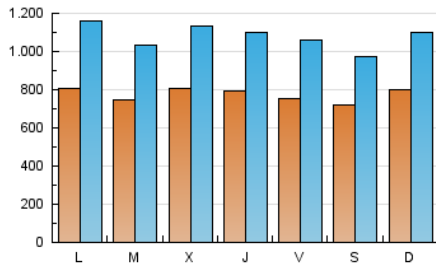

LA RIOJA

1. Cifras totales y promedios (Nacional e Internacional)

MES - AÑO	NAVEGADORES UNICOS	VISITAS	PAGINAS
Agosto - 2023	1.304.221	3.350.122	8.305.300
PROMEDIO DIARIO	77.600	108.068	267.913
PROMEDIO LUNES-VIERNES	78.231	109.580	271.395
PROMEDIO SABADO-DOMINGO	75.786	103.722	257.901
PAGINAS / VISITAS	2,48		
DURACION MEDIA VISITAS	0:03:23		
TIEMPO INTERACCIÓN MEDIO	0:02:56		

2. Secciones (Nacional e Internacional)

	PAGINAS	%
HOME	2.407.954	28.99 %
RESTO	5.897.346	71.01 %

3. Por día del mes (Nacional e Internacional)

Día	N. únicos	Visitas	Páginas	Día	N. únicos	Visitas	Páginas	Día	N. únicos	Visitas	Páginas
1	65.933	95.225	255.920	11	68.726	94.771	248.998	21	79.180	110.994	262.650
2	71.686	102.996	255.602	12	66.425	90.839	245.417	22	71.568	99.637	272.467
3	75.613	106.618	312.064	13	84.755	113.482	285.170	23	75.850	106.384	273.450
4	70.142	98.485	272.890	14	87.460	126.093	309.074	24	76.345	108.342	286.710
5	65.083	87.184	212.875	15	85.128	114.748	234.427	25	73.335	108.851	265.450
6	68.473	99.379	265.543	16	96.248	132.598	265.606	26	69.100	96.638	262.476
7	69.928	104.488	248.259	17	96.106	129.066	277.386	27	83.472	112.703	274.862
8	78.088	108.670	271.673	18	89.771	122.581	264.533	28	86.047	121.436	280.851
9	82.443	114.550	311.191	19	86.248	115.687	264.140	29	72.358	97.447	246.950
10	75.289	102.147	275.200	20	82.734	113.861	252.724	30	77.781	108.976	284.383
								31	74.298	105.246	266.359

4. Gráficas (Nacional e Internacional)

4.1 Por día de la semana (promedio)

N. únicos / Visitas (x 100)

Páginas (x 100)

4.2 Por franja horaria (promedio)

Visitas_ (x 1000)

Páginas (x 1000)

4.3 Por meses