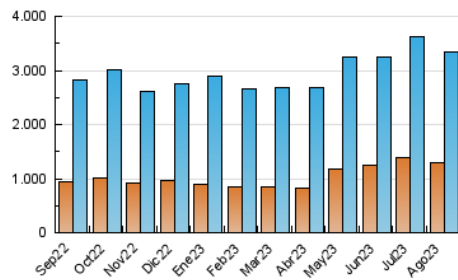

4.2 Por franja horaria (promedio)

Visitas_ (x 1000)

Páginas (x 1000)

4.3 Por meses

N. únicos / Visitas (x 1000)