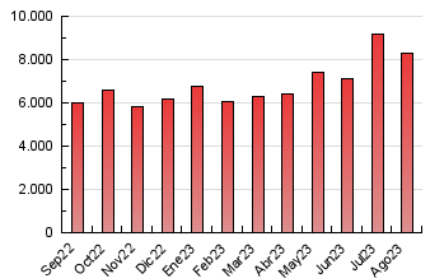

Páginas (x 1000)