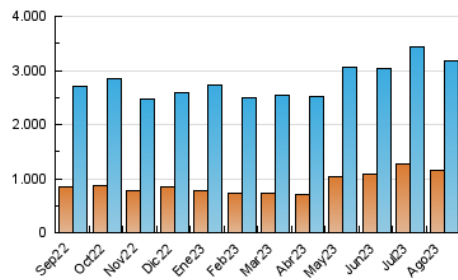

2. Secciones (Nacional)

	PAGINAS	%
HOME	2.351.218	29.32 %
RESTO	5.668.348	70.68 %

3. Por día del mes (Nacional)

Día	N. únicos	Visitas	Páginas	Día	N. únicos	Visitas	Páginas	Día	N. únicos	Visitas	Páginas
1	61.062	90.114	246.790	11	63.317	89.001	239.244	21	74.407	105.694	253.484
2	67.302	98.062	246.549	12	60.737	85.346	235.818	22	66.697	93.887	262.876
3	71.438	100.948	302.841	13	79.685	108.258	276.054	23	71.344	101.208	264.359
4	65.564	93.369	264.424	14	81.587	119.774	298.484	24	71.585	103.502	277.729
5	60.832	82.262	204.826	15	79.860	108.310	225.156	25	68.266	102.755	256.369
6	63.369	93.235	256.599	16	91.120	125.334	257.094	26	63.424	90.843	252.947
7	64.777	98.303	238.575	17	91.097	123.748	268.179	27	77.206	105.626	265.373
8	72.642	103.011	261.838	18	85.174	117.102	255.967	28	80.529	115.201	271.276
9	77.683	108.347	300.356	19	81.635	110.280	255.913	29	66.902	90.883	237.591
10	70.305	96.146	265.279	20	77.760	108.080	244.573	30	72.838	103.245	275.461
								31	69.177	100.190	257.542

4. Gráficas (Nacional)

4.1 Por día de la semana (promedio)

N. únicos / Visitas (x 100)

Páginas (x 100)

4.2 Por franja horaria (promedio)

Visitas_ (x 1000)

Páginas (x 1000)

4.3 Por meses

N. únicos / Visitas (x 1000)

Páginas (x 1000)

5. Observaciones

Este Medio Electrónico de Comunicación ha sido medido por la herramienta Google Analytics de Google (GA4)

6. Definiciones básicas (Para más información ver Normas Técnicas para el Control de los Medios Electrónicos de Comunicación)

Visita:

Una secuencia ininterrumpida de páginas servidas a un usuario válido. Si dicho usuario no realiza peticiones de páginas en un periodo de tiempo (30 min) la siguiente petición constituirá el inicio de una nueva visita.