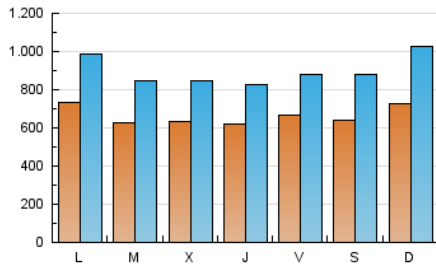

LA RIOJA

1. Cifras totales y promedios (Nacional e Internacional)

MES - AÑO	NAVEGADORES UNICOS	VISITAS	PAGINAS
Mayo - 2026	856.211	2.855.697	5.982.657
PROMEDIO DIARIO	66.447	90.303	192.982
PROMEDIO LUNES-VIERNES	65.604	87.904	191.442
PROMEDIO SABADO-DOMINGO	68.219	95.341	196.216
PAGINAS / VISITAS	2,14		
DURACION MEDIA VISITAS	0:05:27		
TIEMPO INTERACCIÓN MEDIO	0:03:33		

2. Secciones (Nacional e Internacional)

	PAGINAS	%
HOME	1.483.443	24.80 %
RESTO	4.499.001	75.20 %

3. Por día del mes (Nacional e Internacional)

Día	N. únicos	Visitas	Páginas	Día	N. únicos	Visitas	Páginas	Día	N. únicos	Visitas	Páginas
1	68.824	92.554	188.500	11	75.828	100.004	207.469	21	61.794	81.492	174.490
2	67.711	92.212	186.395	12	62.923	87.937	216.107	22	68.160	88.113	199.904
3	73.819	100.707	199.991	13	68.249	88.506	206.325	23	57.854	75.187	147.040
4	79.907	107.204	208.815	14	61.668	81.137	172.021	24	77.807	113.408	225.309
5	63.659	86.376	184.006	15	69.670	93.696	220.583	25	73.634	98.586	208.338
6	55.096	72.896	163.312	16	70.196	97.178	199.674	26	65.902	88.066	192.620
7	59.502	84.449	189.998	17	66.850	97.952	205.901	27	67.616	93.322	188.340
8	67.359	88.742	198.682	18	65.193	88.628	195.642	28	63.995	84.882	180.492
9	51.491	69.959	143.152	19	57.938	76.435	170.125	29	58.844	77.961	178.481
10	76.880	105.459	187.912	20	61.914	84.993	176.030	30	71.991	104.380	252.498
								31	67.589	96.970	214.292

4. Gráficas (Nacional e Internacional)

4.1 Por día de la semana (promedio)

N. únicos / Visitas (x 100)

Páginas (x 100)

4.2 Por franja horaria (promedio)

Visitas_ (x 1000)

Páginas (x 1000)

4.3 Por meses