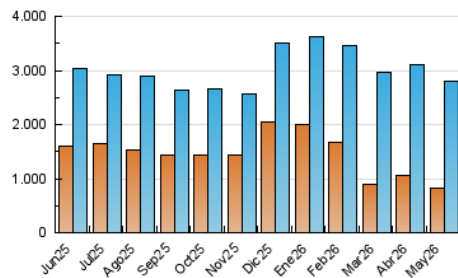

LA RIOJA

1. Cifras totales y promedios (Nacional)

MES - AÑO	NAVEGADORES UNICOS	VISITAS	PAGINAS
Mayo - 2026	823.616	2.790.465	5.889.889
PROMEDIO DIARIO	64.944	88.594	189.990
PROMEDIO LUNES-VIERNES	64.091	86.202	188.437
PROMEDIO SABADO-DOMINGO	66.734	93.618	193.250
PAGINAS / VISITAS	2,14		
DURACION MEDIA VISITAS	0:05:29		
TIEMPO INTERACCIÓN MEDIO	0:03:39		

2. Secciones (Nacional)

	PAGINAS	%
HOME	1.459.796	24.79 %
RESTO	4.429.886	75.21 %

3. Por día del mes (Nacional)

Día	N. únicos	Visitas	Páginas	Día	N. únicos	Visitas	Páginas	Día	N. únicos	Visitas	Páginas
1	67.407	91.054	185.841	11	74.377	98.144	204.538	21	60.322	80.270	171.447
2	66.283	90.677	183.365	12	61.323	85.901	213.018	22	66.596	86.251	197.001
3	72.500	99.038	196.933	13	66.595	86.799	203.186	23	56.265	73.686	144.625
4	78.114	105.321	205.336	14	60.164	79.457	169.085	24	76.415	111.687	222.343
5	61.990	84.589	180.862	15	68.127	91.989	217.575	25	72.131	96.749	205.279
6	53.536	70.948	160.200	16	68.760	95.577	196.975	26	64.433	86.821	189.970
7	57.979	82.118	186.846	17	65.325	95.720	202.817	27	66.406	92.193	185.850
8	65.709	86.689	195.557	18	63.413	86.712	192.226	28	62.907	83.919	177.942
9	50.150	68.483	140.437	19	56.242	74.648	166.803	29	57.578	76.106	175.632
10	75.569	103.538	185.158	20	60.568	83.563	172.986	30	70.305	103.010	248.954
								31	65.770	94.762	210.895

4. Gráficas (Nacional)

4.1 Por día de la semana (promedio)

N. únicos / Visitas (x 100)

Páginas (x 100)

4.2 Por franja horaria (promedio)

Visitas_ (x 1000)

Páginas (x 1000)

4.3 Por meses

N. únicos / Visitas (x 1000)

Páginas (x 1000)

5. Observaciones

Este Medio Electrónico de Comunicación ha sido medido por la herramienta Google Analytics de Google (GA4).

6. Definiciones básicas (Para más información ver Normas Técnicas para el Control de los Medios Electrónicos de Comunicación)