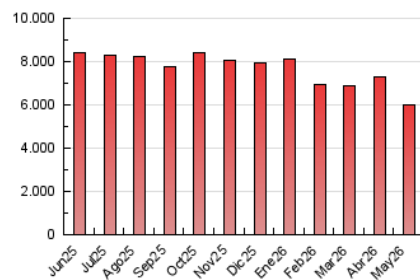

Páginas (x 1000)