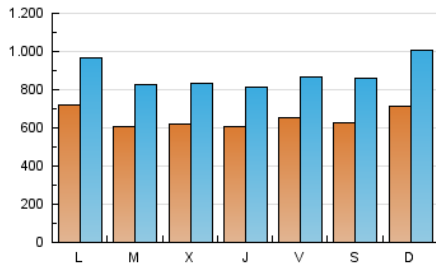

LA RIOJA

1. Cifras totales y promedios (Nacional)

MES - AÑO	NAVEGADORES UNICOS	VISITAS	PAGINAS
Mayo - 2026	823.616	2.790.465	5.889.889
PROMEDIO DIARIO	64.944	88.594	189.990
PROMEDIO LUNES-VIERNES	64.091	86.202	188.437
PROMEDIO SABADO-DOMINGO	66.734	93.618	193.250
PAGINAS / VISITAS	2,14		
DURACION MEDIA VISITAS	0:05:29		
TIEMPO INTERACCIÓN MEDIO	0:03:39		

2. Secciones (Nacional)

	PAGINAS	%
HOME	1.459.796	24.79 %
RESTO	4.429.886	75.21 %

3. Por día del mes (Nacional)

Día	N. únicos	Visitas	Páginas	Día	N. únicos	Visitas	Páginas	Día	N. únicos	Visitas	Páginas
1	67.407	91.054	185.841	11	74.377	98.144	204.538	21	60.322	80.270	171.447
2	66.283	90.677	183.365	12	61.323	85.901	213.018	22	66.596	86.251	197.001
3	72.500	99.038	196.933	13	66.595	86.799	203.186	23	56.265	73.686	144.625
4	78.114	105.321	205.336	14	60.164	79.457	169.085	24	76.415	111.687	222.343
5	61.990	84.589	180.862	15	68.127	91.989	217.575	25	72.131	96.749	205.279
6	53.536	70.948	160.200	16	68.760	95.577	196.975	26	64.433	86.821	189.970
7	57.979	82.118	186.846	17	65.325	95.720	202.817	27	66.406	92.193	185.850
8	65.709	86.689	195.557	18	63.413	86.712	192.226	28	62.907	83.919	177.942
9	50.150	68.483	140.437	19	56.242	74.648	166.803	29	57.578	76.106	175.632
10	75.569	103.538	185.158	20	60.568	83.563	172.986	30	70.305	103.010	248.954
								31	65.770	94.762	210.895

4. Gráficas (Nacional)

4.1 Por día de la semana (promedio)

N. únicos / Visitas (x 100)

Páginas (x 100)

4.2 Por franja horaria (promedio)

Visitas_ (x 1000)

Páginas (x 1000)

4.3 Por meses