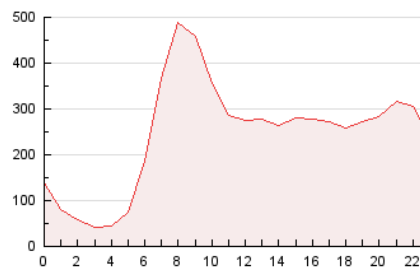

LA RIOJA

1. Cifras totales y promedios (Nacional)

MES - AÑO	NAVEGADORES UNICOS	VISITAS	PAGINAS
Mayo - 2026	823.616	2.790.465	5.889.889
PROMEDIO DIARIO	64.944	88.594	189.990
PROMEDIO LUNES-VIERNES	64.091	86.202	188.437
PROMEDIO SABADO-DOMINGO	66.734	93.618	193.250
PAGINAS / VISITAS	2,14		
DURACION MEDIA VISITAS	0:05:29		
TIEMPO INTERACCIÓN MEDIO	0:03:39		

2. Secciones (Nacional)

	PAGINAS	%
HOME	1.459.796	24.79 %
RESTO	4.429.886	75.21 %

3. Por día del mes (Nacional)

Día	N. únicos	Visitas	Páginas	Día	N. únicos	Visitas	Páginas	Día	N. únicos	Visitas	Páginas
1	67.407	91.054	185.841	11	74.377	98.144	204.538	21	60.322	80.270	171.447
2	66.283	90.677	183.365	12	61.323	85.901	213.018	22	66.596	86.251	197.001
3	72.500	99.038	196.933	13	66.595	86.799	203.186	23	56.265	73.686	144.625
4	78.114	105.321	205.336	14	60.164	79.457	169.085	24	76.415	111.687	222.343
5	61.990	84.589	180.862	15	68.127	91.989	217.575	25	72.131	96.749	205.279
6	53.536	70.948	160.200	16	68.760	95.577	196.975	26	64.433	86.821	189.970
7	57.979	82.118	186.846	17	65.325	95.720	202.817	27	66.406	92.193	185.850
8	65.709	86.689	195.557	18	63.413	86.712	192.226	28	62.907	83.919	177.942
9	50.150	68.483	140.437	19	56.242	74.648	166.803	29	57.578	76.106	175.632
10	75.569	103.538	185.158	20	60.568	83.563	172.986	30	70.305	103.010	248.954
								31	65.770	94.762	210.895

4. Gráficas (Nacional)

4.1 Por día de la semana (promedio)

N. únicos / Visitas (x 100)

Páginas (x 100)

4.2 Por franja horaria (promedio)

Visitas_ (x 1000)

Páginas (x 1000)

4.3 Por meses

Página Vista:

Conjunto de ficheros enviado a un usuario como resultado de una petición del mismo recibida por el servidor. Cuando la página está formada por varios marcos (frames), el conjunto de los mismos tendrá, a efectos de cómputo, la consideración de una página unitaria.