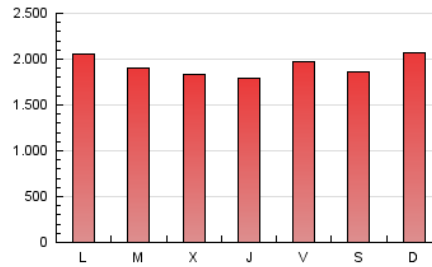

LA RIOJA

1. Cifras totales y promedios (Nacional e Internacional)

MES - AÑO	NAVEGADORES UNICOS	VISITAS	PAGINAS
Mayo - 2026	856.211	2.855.697	5.982.657
PROMEDIO DIARIO	66.447	90.303	192.982
PROMEDIO LUNES-VIERNES	65.604	87.904	191.442
PROMEDIO SABADO-DOMINGO	68.219	95.341	196.216
PAGINAS / VISITAS	2,14		
DURACION MEDIA VISITAS	0:05:27		
TIEMPO INTERACCIÓN MEDIO	0:03:33		

2. Secciones (Nacional e Internacional)

	PAGINAS	%
HOME	1.483.443	24.80 %
RESTO	4.499.001	75.20 %

3. Por día del mes (Nacional e Internacional)

Día	N. únicos	Visitas	Páginas	Día	N. únicos	Visitas	Páginas	Día	N. únicos	Visitas	Páginas
1	68.824	92.554	188.500	11	75.828	100.004	207.469	21	61.794	81.492	174.490
2	67.711	92.212	186.395	12	62.923	87.937	216.107	22	68.160	88.113	199.904
3	73.819	100.707	199.991	13	68.249	88.506	206.325	23	57.854	75.187	147.040
4	79.907	107.204	208.815	14	61.668	81.137	172.021	24	77.807	113.408	225.309
5	63.659	86.376	184.006	15	69.670	93.696	220.583	25	73.634	98.586	208.338
6	55.096	72.896	163.312	16	70.196	97.178	199.674	26	65.902	88.066	192.620
7	59.502	84.449	189.998	17	66.850	97.952	205.901	27	67.616	93.322	188.340
8	67.359	88.742	198.682	18	65.193	88.628	195.642	28	63.995	84.882	180.492
9	51.491	69.959	143.152	19	57.938	76.435	170.125	29	58.844	77.961	178.481
10	76.880	105.459	187.912	20	61.914	84.993	176.030	30	71.991	104.380	252.498
								31	67.589	96.970	214.292

4. Gráficas (Nacional e Internacional)

4.1 Por día de la semana (promedio)

N. únicos / Visitas (x 100)

Páginas (x 100)

4.2 Por franja horaria (promedio)

Visitas_ (x 1000)

Páginas (x 1000)

4.3 Por meses