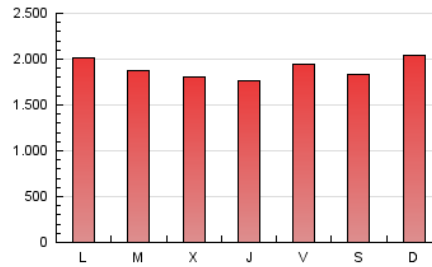

LA RIOJA

1. Cifras totales y promedios (Nacional)

MES - AÑO	NAVEGADORES UNICOS	VISITAS	PAGINAS
Mayo - 2026	823.616	2.790.465	5.889.889
PROMEDIO DIARIO	64.944	88.594	189.990
PROMEDIO LUNES-VIERNES	64.091	86.202	188.437
PROMEDIO SABADO-DOMINGO	66.734	93.618	193.250
PAGINAS / VISITAS	2,14		
DURACION MEDIA VISITAS	0:05:29		
TIEMPO INTERACCIÓN MEDIO	0:03:39		

2. Secciones (Nacional)

	PAGINAS	%
HOME	1.459.796	24.79 %
RESTO	4.429.886	75.21 %

3. Por día del mes (Nacional)

Día	N. únicos	Visitas	Páginas	Día	N. únicos	Visitas	Páginas	Día	N. únicos	Visitas	Páginas
1	67.407	91.054	185.841	11	74.377	98.144	204.538	21	60.322	80.270	171.447
2	66.283	90.677	183.365	12	61.323	85.901	213.018	22	66.596	86.251	197.001
3	72.500	99.038	196.933	13	66.595	86.799	203.186	23	56.265	73.686	144.625
4	78.114	105.321	205.336	14	60.164	79.457	169.085	24	76.415	111.687	222.343
5	61.990	84.589	180.862	15	68.127	91.989	217.575	25	72.131	96.749	205.279
6	53.536	70.948	160.200	16	68.760	95.577	196.975	26	64.433	86.821	189.970
7	57.979	82.118	186.846	17	65.325	95.720	202.817	27	66.406	92.193	185.850
8	65.709	86.689	195.557	18	63.413	86.712	192.226	28	62.907	83.919	177.942
9	50.150	68.483	140.437	19	56.242	74.648	166.803	29	57.578	76.106	175.632
10	75.569	103.538	185.158	20	60.568	83.563	172.986	30	70.305	103.010	248.954
								31	65.770	94.762	210.895

4. Gráficas (Nacional)

4.1 Por día de la semana (promedio)

N. únicos / Visitas (x 100)

Páginas (x 100)

4.2 Por franja horaria (promedio)

Visitas_ (x 1000)

Páginas (x 1000)

4.3 Por meses