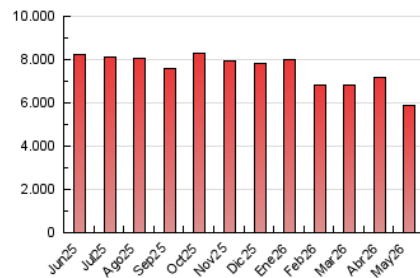

LA RIOJA

1. Cifras totales y promedios (Nacional)

MES - AÑO	NAVEGADORES UNICOS	VISITAS	PAGINAS
Mayo - 2026	823.616	2.790.465	5.889.889
PROMEDIO DIARIO	64.944	88.594	189.990
PROMEDIO LUNES-VIERNES	64.091	86.202	188.437
PROMEDIO SABADO-DOMINGO	66.734	93.618	193.250
PAGINAS / VISITAS	2,14		
DURACION MEDIA VISITAS	0:05:29		
TIEMPO INTERACCIÓN MEDIO	0:03:39		

2. Secciones (Nacional)

	PAGINAS	%
HOME	1.459.796	24.79 %
RESTO	4.429.886	75.21 %

3. Por día del mes (Nacional)

Día	N. únicos	Visitas	Páginas	Día	N. únicos	Visitas	Páginas	Día	N. únicos	Visitas	Páginas
1	67.407	91.054	185.841	11	74.377	98.144	204.538	21	60.322	80.270	171.447
2	66.283	90.677	183.365	12	61.323	85.901	213.018	22	66.596	86.251	197.001
3	72.500	99.038	196.933	13	66.595	86.799	203.186	23	56.265	73.686	144.625
4	78.114	105.321	205.336	14	60.164	79.457	169.085	24	76.415	111.687	222.343
5	61.990	84.589	180.862	15	68.127	91.989	217.575	25	72.131	96.749	205.279
6	53.536	70.948	160.200	16	68.760	95.577	196.975	26	64.433	86.821	189.970
7	57.979	82.118	186.846	17	65.325	95.720	202.817	27	66.406	92.193	185.850
8	65.709	86.689	195.557	18	63.413	86.712	192.226	28	62.907	83.919	177.942
9	50.150	68.483	140.437	19	56.242	74.648	166.803	29	57.578	76.106	175.632
10	75.569	103.538	185.158	20	60.568	83.563	172.986	30	70.305	103.010	248.954
								31	65.770	94.762	210.895

4. Gráficas (Nacional)

4.1 Por día de la semana (promedio)

N. únicos / Visitas (x 100)

Páginas (x 100)

4.2 Por franja horaria (promedio)

Visitas_ (x 1000)

Páginas (x 1000)

4.3 Por meses

N. únicos / Visitas (x 1000)

Páginas (x 1000)

5. Observaciones

Este Medio Electrónico de Comunicación ha sido medido por la herramienta Google Analytics de Google (GA4).

6. Definiciones básicas (Para más información ver Normas Técnicas para el Control de los Medios Electrónicos de Comunicación)