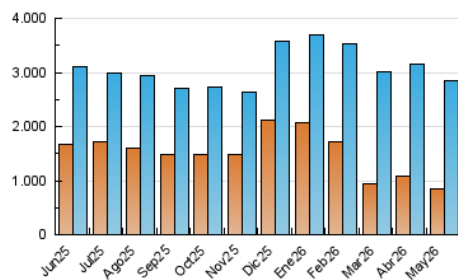

4.3 Por meses

N. únicos / Visitas (x 1000)