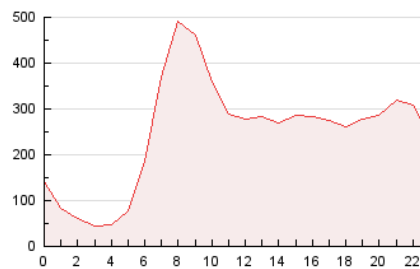

LA RIOJA

1. Cifras totales y promedios (Nacional e Internacional)

MES - AÑO	NAVEGADORES UNICOS	VISITAS	PAGINAS
Mayo - 2026	856.211	2.855.697	5.982.657
PROMEDIO DIARIO	66.447	90.303	192.982
PROMEDIO LUNES-VIERNES	65.604	87.904	191.442
PROMEDIO SABADO-DOMINGO	68.219	95.341	196.216
PAGINAS / VISITAS	2,14		
DURACION MEDIA VISITAS	0:05:27		
TIEMPO INTERACCIÓN MEDIO	0:03:33		

2. Secciones (Nacional e Internacional)

	PAGINAS	%
HOME	1.483.443	24.80 %
RESTO	4.499.001	75.20 %

3. Por día del mes (Nacional e Internacional)

Día	N. únicos	Visitas	Páginas	Día	N. únicos	Visitas	Páginas	Día	N. únicos	Visitas	Páginas
1	68.824	92.554	188.500	11	75.828	100.004	207.469	21	61.794	81.492	174.490
2	67.711	92.212	186.395	12	62.923	87.937	216.107	22	68.160	88.113	199.904
3	73.819	100.707	199.991	13	68.249	88.506	206.325	23	57.854	75.187	147.040
4	79.907	107.204	208.815	14	61.668	81.137	172.021	24	77.807	113.408	225.309
5	63.659	86.376	184.006	15	69.670	93.696	220.583	25	73.634	98.586	208.338
6	55.096	72.896	163.312	16	70.196	97.178	199.674	26	65.902	88.066	192.620
7	59.502	84.449	189.998	17	66.850	97.952	205.901	27	67.616	93.322	188.340
8	67.359	88.742	198.682	18	65.193	88.628	195.642	28	63.995	84.882	180.492
9	51.491	69.959	143.152	19	57.938	76.435	170.125	29	58.844	77.961	178.481
10	76.880	105.459	187.912	20	61.914	84.993	176.030	30	71.991	104.380	252.498
								31	67.589	96.970	214.292

4. Gráficas (Nacional e Internacional)

4.1 Por día de la semana (promedio)

N. únicos / Visitas (x 100)

Páginas (x 100)

4.2 Por franja horaria (promedio)

Visitas_ (x 1000)

Páginas (x 1000)

4.3 Por meses