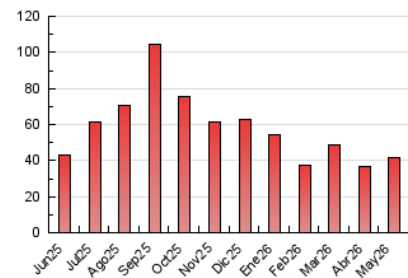

#### 4. Gráficas (Nacional)

##### 4.1 Por día de la semana (promedio)

N. únicos / Visitas (x 100)

Páginas (x 100)

##### 4.2 Por franja horaria (promedio)

Visitas\_ (x 1000)

Páginas (x 1000)

##### 4.3 Por meses

N. únicos / Visitas (x 1000)

Páginas (x 1000)