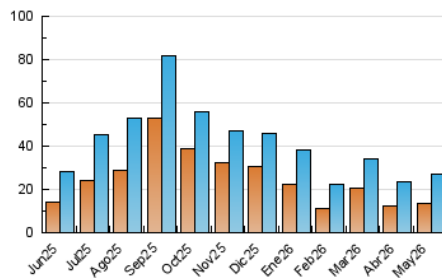

##### 4.1 Por día de la semana (promedio)

N. únicos / Visitas (x 100)

Páginas (x 100)

##### 4.2 Por franja horaria (promedio)

Visitas\_ (x 1000)

Páginas (x 1000)

##### 4.3 Por meses

N. únicos / Visitas (x 1000)

Páginas (x 1000)