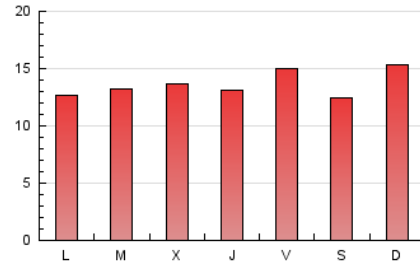

Páginas (x 100)