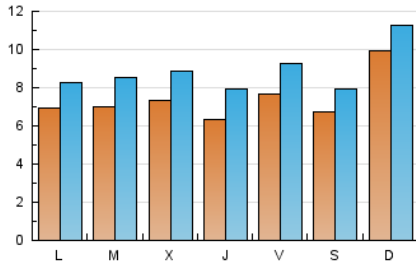

4. Gráficas (Nacional e Internacional)

4.1 Por día de la semana (promedio)

N. únicos / Visitas (x 100)