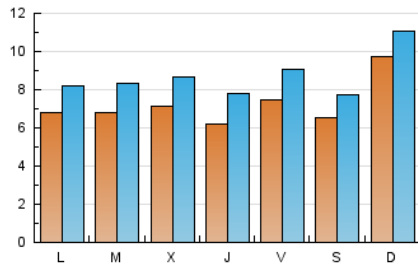

4. Gráficas (Nacional)

4.1 Por día de la semana (promedio)

N. únicos / Visitas (x 100)