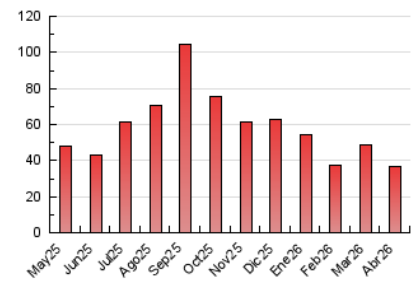

##### 4.1 Por día de la semana (promedio)

N. únicos / Visitas (x 100)

Páginas (x 100)

##### 4.2 Por franja horaria (promedio)

Visitas\_ (x 1000)

Páginas (x 1000)

##### 4.3 Por meses

N. únicos / Visitas (x 1000)

Páginas (x 1000)