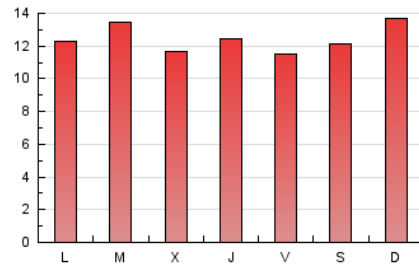

Páginas (x 100)