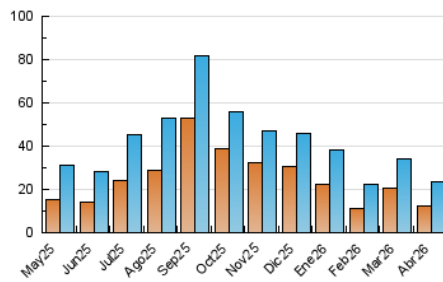

##### 4.1 Por día de la semana (promedio)

N. únicos / Visitas (x 100)

Páginas (x 100)

##### 4.2 Por franja horaria (promedio)

Visitas\_ (x 1000)

Páginas (x 1000)

##### 4.3 Por meses

N. únicos / Visitas (x 1000)

Páginas (x 1000)