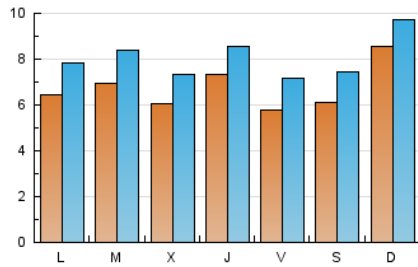

4. Gráficas (Nacional e Internacional)

4.1 Por día de la semana (promedio)

N. únicos / Visitas (x 100)