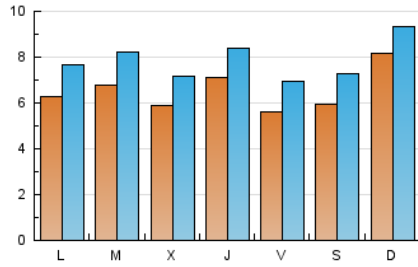

4. Gráficas (Nacional)

4.1 Por día de la semana (promedio)

N. únicos / Visitas (x 100)