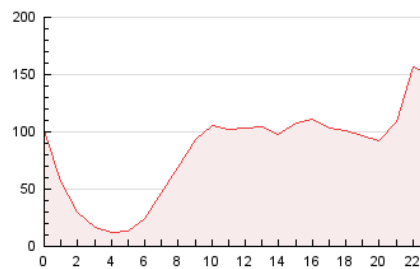

2. Secciones (Nacional)

	PAGINAS	%
HOME	137.949	6.88 %
RESTO	1.866.382	93.12 %

3. Por día del mes (Nacional)

Día	N. únicos	Visitas	Páginas	Día	N. únicos	Visitas	Páginas	Día	N. únicos	Visitas	Páginas
1	5.075	6.339	45.730	11	7.182	9.292	62.731	21	4.470	6.355	43.829
2	4.071	5.216	38.333	12	9.688	12.697	104.259	22	3.420	4.390	28.187
3	4.462	5.649	43.151	13	7.354	9.755	79.945	23	2.815	3.545	24.635
4	5.919	7.677	50.589	14	6.035	8.858	69.242	24	3.248	4.082	28.343
5	17.534	20.429	162.575	15	4.567	5.805	44.009	25	6.347	7.977	66.165
6	31.772	40.675	292.026	16	3.393	4.320	33.531	26	5.230	6.711	50.222
7	12.898	16.756	118.326	17	4.834	6.020	49.758	27	6.222	8.074	56.339
8	7.975	10.425	70.619	18	5.606	7.380	51.144	28	6.892	9.174	64.766
9	5.945	7.592	55.256	19	5.387	7.198	48.672	29	5.330	6.750	46.348
10	6.749	8.725	65.060	20	5.106	6.831	45.931	30	3.743	4.635	34.164
								31	3.147	3.901	30.446

4. Gráficas (Nacional)

4.1 Por día de la semana (promedio)

N. únicos / Visitas (x 100)

Páginas (x 100)

4.2 Por franja horaria (promedio)

Visitas_ (x 1000)

Páginas (x 1000)

4.3 Por meses

N. únicos / Visitas (x 1000)

Páginas (x 1000)

5. Observaciones

Este Medio Electrónico de Comunicación ha sido medido por la herramienta Google Analytics de Google (GA4).

6. Definiciones básicas (Para más información ver Normas Técnicas para el Control de los Medios Electrónicos de Comunicación)