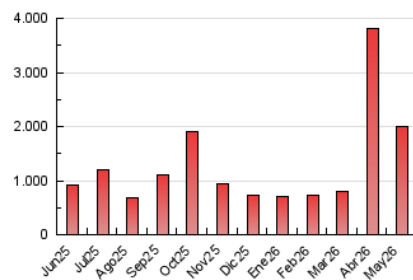

1. Cifras totales y promedios (Nacional)

MES - AÑO	NAVEGADORES UNICOS	VISITAS	PAGINAS
Mayo - 2026	151.700	271.443	2.004.331
PROMEDIO DIARIO	6.852	8.814	64.656
PROMEDIO LUNES-VIERNES	8.096	10.455	76.269
PROMEDIO SABADO-DOMINGO	4.241	5.369	40.268
PAGINAS / VISITAS	7,34		
DURACION MEDIA VISITAS	0:05:36		
TIEMPO INTERACCIÓN MEDIO	0:05:38		

2. Secciones (Nacional)

	PAGINAS	%
HOME	137.949	6.88 %
RESTO	1.866.382	93.12 %

3. Por día del mes (Nacional)

Día	N. únicos	Visitas	Páginas	Día	N. únicos	Visitas	Páginas	Día	N. únicos	Visitas	Páginas
1	5.075	6.339	45.730	11	7.182	9.292	62.731	21	4.470	6.355	43.829
2	4.071	5.216	38.333	12	9.688	12.697	104.259	22	3.420	4.390	28.187
3	4.462	5.649	43.151	13	7.354	9.755	79.945	23	2.815	3.545	24.635
4	5.919	7.677	50.589	14	6.035	8.858	69.242	24	3.248	4.082	28.343
5	17.534	20.429	162.575	15	4.567	5.805	44.009	25	6.347	7.977	66.165
6	31.772	40.675	292.026	16	3.393	4.320	33.531	26	5.230	6.711	50.222
7	12.898	16.756	118.326	17	4.834	6.020	49.758	27	6.222	8.074	56.339
8	7.975	10.425	70.619	18	5.606	7.380	51.144	28	6.892	9.174	64.766
9	5.945	7.592	55.256	19	5.387	7.198	48.672	29	5.330	6.750	46.348
10	6.749	8.725	65.060	20	5.106	6.831	45.931	30	3.743	4.635	34.164
								31	3.147	3.901	30.446

4. Gráficas (Nacional)

4.1 Por día de la semana (promedio)

N. únicos / Visitas (x 100)

Páginas (x 100)

4.2 Por franja horaria (promedio)

Visitas_ (x 1000)

Páginas (x 1000)

4.3 Por meses

N. únicos / Visitas (x 1000)

Páginas (x 1000)

5. Observaciones

Este Medio Electrónico de Comunicación ha sido medido por la herramienta Google Analytics de Google (GA4).

6. Definiciones básicas (Para más información ver Normas Técnicas para el Control de los Medios Electrónicos de Comunicación)