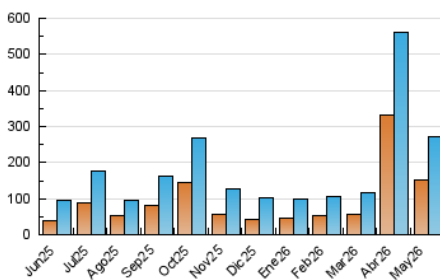

1. Cifras totales y promedios (Nacional)

MES - AÑO	NAVEGADORES UNICOS	VISITAS	PAGINAS
Mayo - 2026	151.700	271.443	2.004.331
PROMEDIO DIARIO	6.852	8.814	64.656
PROMEDIO LUNES-VIERNES	8.096	10.455	76.269
PROMEDIO SABADO-DOMINGO	4.241	5.369	40.268
PAGINAS / VISITAS	7,34		
DURACION MEDIA VISITAS	0:05:36		
TIEMPO INTERACCIÓN MEDIO	0:05:38		

2. Secciones (Nacional)

	PAGINAS	%
HOME	137.949	6.88 %
RESTO	1.866.382	93.12 %

3. Por día del mes (Nacional)

Día	N. únicos	Visitas	Páginas	Día	N. únicos	Visitas	Páginas	Día	N. únicos	Visitas	Páginas
1	5.075	6.339	45.730	11	7.182	9.292	62.731	21	4.470	6.355	43.829
2	4.071	5.216	38.333	12	9.688	12.697	104.259	22	3.420	4.390	28.187
3	4.462	5.649	43.151	13	7.354	9.755	79.945	23	2.815	3.545	24.635
4	5.919	7.677	50.589	14	6.035	8.858	69.242	24	3.248	4.082	28.343
5	17.534	20.429	162.575	15	4.567	5.805	44.009	25	6.347	7.977	66.165
6	31.772	40.675	292.026	16	3.393	4.320	33.531	26	5.230	6.711	50.222
7	12.898	16.756	118.326	17	4.834	6.020	49.758	27	6.222	8.074	56.339
8	7.975	10.425	70.619	18	5.606	7.380	51.144	28	6.892	9.174	64.766
9	5.945	7.592	55.256	19	5.387	7.198	48.672	29	5.330	6.750	46.348
10	6.749	8.725	65.060	20	5.106	6.831	45.931	30	3.743	4.635	34.164
								31	3.147	3.901	30.446

4. Gráficas (Nacional)

4.1 Por día de la semana (promedio)

N. únicos / Visitas (x 100)

Páginas (x 100)

4.2 Por franja horaria (promedio)

Visitas_ (x 1000)

Páginas (x 1000)

4.3 Por meses

N. únicos / Visitas (x 1000)

Páginas (x 1000)

5. Observaciones

Este Medio Electrónico de Comunicación ha sido medido por la herramienta Google Analytics de Google (GA4).

6. Definiciones básicas (Para más información ver Normas Técnicas para el Control de los Medios Electrónicos de Comunicación)