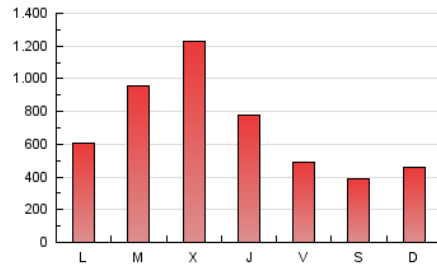

1. Cifras totales y promedios (Nacional e Internacional)

MES - AÑO	NAVEGADORES UNICOS	VISITAS	PAGINAS
Mayo - 2026	159.337	284.072	2.097.277
PROMEDIO DIARIO	7.181	9.226	67.654
PROMEDIO LUNES-VIERNES	8.474	10.930	79.711
PROMEDIO SABADO-DOMINGO	4.468	5.649	42.335
PAGINAS / VISITAS	7,33		
DURACION MEDIA VISITAS	0:05:36		
TIEMPO INTERACCIÓN MEDIO	0:05:38		

2. Secciones (Nacional e Internacional)

	PAGINAS	%
HOME	144.602	6.89 %
RESTO	1.952.675	93.11 %

3. Por día del mes (Nacional e Internacional)

Día	N. únicos	Visitas	Páginas	Día	N. únicos	Visitas	Páginas	Día	N. únicos	Visitas	Páginas
1	5.282	6.579	47.534	11	7.465	9.661	64.994	21	4.735	6.686	46.361
2	4.244	5.409	39.638	12	10.206	13.346	110.265	22	3.649	4.713	29.960
3	4.619	5.831	44.662	13	7.847	10.430	85.429	23	3.023	3.816	26.526
4	6.116	7.998	52.265	14	6.478	9.369	73.815	24	3.457	4.311	29.864
5	17.897	20.780	165.301	15	4.813	6.098	46.292	25	6.923	8.686	71.941
6	32.456	41.404	297.643	16	3.613	4.577	35.773	26	5.775	7.403	54.759
7	13.170	17.171	120.990	17	5.204	6.511	53.602	27	6.671	8.664	59.842
8	8.232	10.776	72.616	18	5.973	7.865	54.676	28	7.398	9.839	69.262
9	6.101	7.808	56.714	19	5.705	7.570	51.206	29	5.738	7.270	50.136
10	6.962	9.012	66.967	20	5.415	7.220	48.640	30	4.050	5.002	36.709
								31	3.403	4.214	32.895

4. Gráficas (Nacional e Internacional)

4.1 Por día de la semana (promedio)

N. únicos / Visitas (x 100)

Páginas (x 100)

4.2 Por franja horaria (promedio)

Visitas_ (x 1000)

Páginas (x 1000)

4.3 Por meses