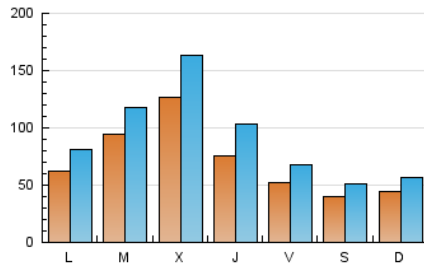

1. Cifras totales y promedios (Nacional)

MES - AÑO	NAVEGADORES UNICOS	VISITAS	PAGINAS
Mayo - 2026	151.700	271.443	2.004.331
PROMEDIO DIARIO	6.852	8.814	64.656
PROMEDIO LUNES-VIERNES	8.096	10.455	76.269
PROMEDIO SABADO-DOMINGO	4.241	5.369	40.268
PAGINAS / VISITAS	7,34		
DURACION MEDIA VISITAS	0:05:36		
TIEMPO INTERACCIÓN MEDIO	0:05:38		

2. Secciones (Nacional)

	PAGINAS	%
HOME	137.949	6.88 %
RESTO	1.866.382	93.12 %

3. Por día del mes (Nacional)

Día	N. únicos	Visitas	Páginas	Día	N. únicos	Visitas	Páginas	Día	N. únicos	Visitas	Páginas
1	5.075	6.339	45.730	11	7.182	9.292	62.731	21	4.470	6.355	43.829
2	4.071	5.216	38.333	12	9.688	12.697	104.259	22	3.420	4.390	28.187
3	4.462	5.649	43.151	13	7.354	9.755	79.945	23	2.815	3.545	24.635
4	5.919	7.677	50.589	14	6.035	8.858	69.242	24	3.248	4.082	28.343
5	17.534	20.429	162.575	15	4.567	5.805	44.009	25	6.347	7.977	66.165
6	31.772	40.675	292.026	16	3.393	4.320	33.531	26	5.230	6.711	50.222
7	12.898	16.756	118.326	17	4.834	6.020	49.758	27	6.222	8.074	56.339
8	7.975	10.425	70.619	18	5.606	7.380	51.144	28	6.892	9.174	64.766
9	5.945	7.592	55.256	19	5.387	7.198	48.672	29	5.330	6.750	46.348
10	6.749	8.725	65.060	20	5.106	6.831	45.931	30	3.743	4.635	34.164
								31	3.147	3.901	30.446

4. Gráficas (Nacional)

4.1 Por día de la semana (promedio)

N. únicos / Visitas (x 100)

Páginas (x 100)

4.2 Por franja horaria (promedio)

Visitas_ (x 1000)

Páginas (x 1000)

4.3 Por meses