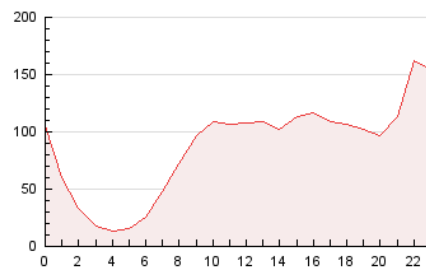

2. Secciones (Nacional e Internacional)

	PAGINAS	%
HOME	144.602	6.89 %
RESTO	1.952.675	93.11 %

3. Por día del mes (Nacional e Internacional)

Día	N. únicos	Visitas	Páginas	Día	N. únicos	Visitas	Páginas	Día	N. únicos	Visitas	Páginas
1	5.282	6.579	47.534	11	7.465	9.661	64.994	21	4.735	6.686	46.361
2	4.244	5.409	39.638	12	10.206	13.346	110.265	22	3.649	4.713	29.960
3	4.619	5.831	44.662	13	7.847	10.430	85.429	23	3.023	3.816	26.526
4	6.116	7.998	52.265	14	6.478	9.369	73.815	24	3.457	4.311	29.864
5	17.897	20.780	165.301	15	4.813	6.098	46.292	25	6.923	8.686	71.941
6	32.456	41.404	297.643	16	3.613	4.577	35.773	26	5.775	7.403	54.759
7	13.170	17.171	120.990	17	5.204	6.511	53.602	27	6.671	8.664	59.842
8	8.232	10.776	72.616	18	5.973	7.865	54.676	28	7.398	9.839	69.262
9	6.101	7.808	56.714	19	5.705	7.570	51.206	29	5.738	7.270	50.136
10	6.962	9.012	66.967	20	5.415	7.220	48.640	30	4.050	5.002	36.709
								31	3.403	4.214	32.895

4. Gráficas (Nacional e Internacional)

4.1 Por día de la semana (promedio)

N. únicos / Visitas (x 100)

Páginas (x 100)

4.2 Por franja horaria (promedio)

Visitas_ (x 1000)

Páginas (x 1000)

4.3 Por meses