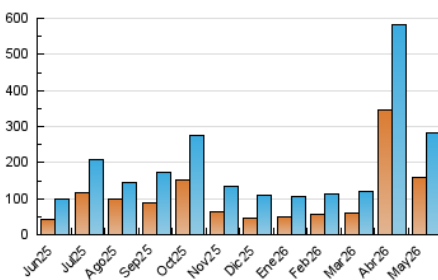

4.3 Por meses

N. únicos / Visitas (x 1000)