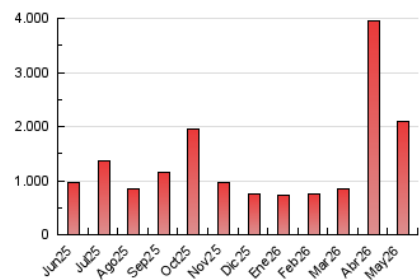

Páginas (x 1000)