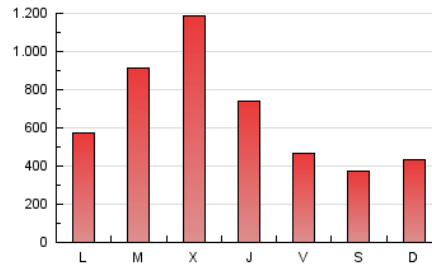

1. Cifras totales y promedios (Nacional)

MES - AÑO	NAVEGADORES UNICOS	VISITAS	PAGINAS
Mayo - 2026	151.700	271.443	2.004.331
PROMEDIO DIARIO	6.852	8.814	64.656
PROMEDIO LUNES-VIERNES	8.096	10.455	76.269
PROMEDIO SABADO-DOMINGO	4.241	5.369	40.268
PAGINAS / VISITAS	7,34		
DURACION MEDIA VISITAS	0:05:36		
TIEMPO INTERACCIÓN MEDIO	0:05:38		

2. Secciones (Nacional)

	PAGINAS	%
HOME	137.949	6.88 %
RESTO	1.866.382	93.12 %

3. Por día del mes (Nacional)

Día	N. únicos	Visitas	Páginas	Día	N. únicos	Visitas	Páginas	Día	N. únicos	Visitas	Páginas
1	5.075	6.339	45.730	11	7.182	9.292	62.731	21	4.470	6.355	43.829
2	4.071	5.216	38.333	12	9.688	12.697	104.259	22	3.420	4.390	28.187
3	4.462	5.649	43.151	13	7.354	9.755	79.945	23	2.815	3.545	24.635
4	5.919	7.677	50.589	14	6.035	8.858	69.242	24	3.248	4.082	28.343
5	17.534	20.429	162.575	15	4.567	5.805	44.009	25	6.347	7.977	66.165
6	31.772	40.675	292.026	16	3.393	4.320	33.531	26	5.230	6.711	50.222
7	12.898	16.756	118.326	17	4.834	6.020	49.758	27	6.222	8.074	56.339
8	7.975	10.425	70.619	18	5.606	7.380	51.144	28	6.892	9.174	64.766
9	5.945	7.592	55.256	19	5.387	7.198	48.672	29	5.330	6.750	46.348
10	6.749	8.725	65.060	20	5.106	6.831	45.931	30	3.743	4.635	34.164
								31	3.147	3.901	30.446

4. Gráficas (Nacional)

4.1 Por día de la semana (promedio)

N. únicos / Visitas (x 100)

Páginas (x 100)

4.2 Por franja horaria (promedio)

Visitas_ (x 1000)

Páginas (x 1000)

4.3 Por meses