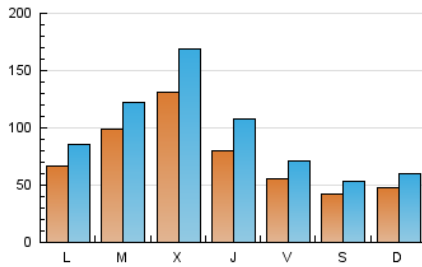

1. Cifras totales y promedios (Nacional e Internacional)

MES - AÑO	NAVEGADORES UNICOS	VISITAS	PAGINAS
Mayo - 2026	159.337	284.072	2.097.277
PROMEDIO DIARIO	7.181	9.226	67.654
PROMEDIO LUNES-VIERNES	8.474	10.930	79.711
PROMEDIO SABADO-DOMINGO	4.468	5.649	42.335
PAGINAS / VISITAS	7,33		
DURACION MEDIA VISITAS	0:05:36		
TIEMPO INTERACCIÓN MEDIO	0:05:38		

2. Secciones (Nacional e Internacional)

	PAGINAS	%
HOME	144.602	6.89 %
RESTO	1.952.675	93.11 %

3. Por día del mes (Nacional e Internacional)

Día	N. únicos	Visitas	Páginas	Día	N. únicos	Visitas	Páginas	Día	N. únicos	Visitas	Páginas
1	5.282	6.579	47.534	11	7.465	9.661	64.994	21	4.735	6.686	46.361
2	4.244	5.409	39.638	12	10.206	13.346	110.265	22	3.649	4.713	29.960
3	4.619	5.831	44.662	13	7.847	10.430	85.429	23	3.023	3.816	26.526
4	6.116	7.998	52.265	14	6.478	9.369	73.815	24	3.457	4.311	29.864
5	17.897	20.780	165.301	15	4.813	6.098	46.292	25	6.923	8.686	71.941
6	32.456	41.404	297.643	16	3.613	4.577	35.773	26	5.775	7.403	54.759
7	13.170	17.171	120.990	17	5.204	6.511	53.602	27	6.671	8.664	59.842
8	8.232	10.776	72.616	18	5.973	7.865	54.676	28	7.398	9.839	69.262
9	6.101	7.808	56.714	19	5.705	7.570	51.206	29	5.738	7.270	50.136
10	6.962	9.012	66.967	20	5.415	7.220	48.640	30	4.050	5.002	36.709
								31	3.403	4.214	32.895

4. Gráficas (Nacional e Internacional)

4.1 Por día de la semana (promedio)

N. únicos / Visitas (x 100)

Páginas (x 100)

4.2 Por franja horaria (promedio)

Visitas_ (x 1000)

Páginas (x 1000)

4.3 Por meses