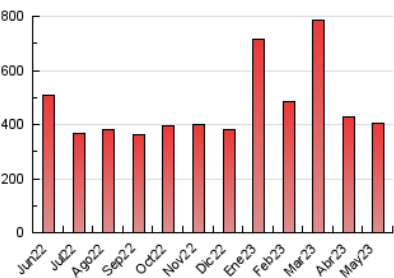

1. Cifras totales y promedios (Nacional)

MES - AÑO	NAVEGADORES UNICOS	VISITAS	PAGINAS
Mayo - 2023	31.510	65.160	402.827
PROMEDIO DIARIO	1.494	2.102	12.994
PROMEDIO LUNES-VIERNES	1.608	2.283	14.094
PROMEDIO SABADO-DOMINGO	1.167	1.583	9.833
PAGINAS / VISITAS	6,18		
DURACION MEDIA VISITAS	0:03:55		
DURACION MEDIA PAGINAS	0:00:45		

2. Secciones (Nacional)

	PAGINAS	%
HOME	40.389	10.03 %
RESTO	362.438	89.97 %

3. Por día del mes (Nacional)

Día	N. únicos	Visitas	Páginas	Día	N. únicos	Visitas	Páginas	Día	N. únicos	Visitas	Páginas
1	1.645	2.174	13.545	11	1.237	1.964	12.264	21	1.725	2.274	13.859
2	1.446	1.967	12.065	12	1.135	1.605	9.739	22	2.153	3.015	19.062
3	2.073	2.801	15.886	13	934	1.258	7.989	23	2.404	3.359	20.453
4	1.790	2.576	16.400	14	998	1.401	9.197	24	1.965	2.880	18.922
5	1.306	1.770	11.534	15	1.545	2.110	11.851	25	1.483	2.234	15.343
6	933	1.337	8.583	16	1.483	2.124	14.091	26	1.246	1.737	10.176
7	1.114	1.508	9.058	17	1.564	2.303	13.453	27	1.273	1.711	10.378
8	1.761	2.393	13.842	18	2.061	3.066	20.605	28	1.032	1.401	9.341
9	1.508	2.126	12.671	19	1.470	2.059	11.487	29	1.674	2.348	13.972
10	1.309	1.895	11.608	20	1.330	1.770	10.261	30	1.362	1.983	12.516
								31	1.368	2.011	12.676

4. Gráficas (Nacional)

4.1 Por día de la semana (promedio)

N. únicos / Visitas (x 100)

Páginas (x 100)

4.2 Por franja horaria (promedio)

Visitas_ (x 1000)

Páginas (x 1000)

4.3 Por meses

N. únicos / Visitas (x 1000)

Páginas (x 1000)

5. Observaciones

Este Medio Electrónico de Comunicación ha sido medido por la herramienta Google Analytics de Google (Universal Analytics)

6. Definiciones básicas (Para más información ver Normas Técnicas para el Control de los Medios Electrónicos de Comunicación)