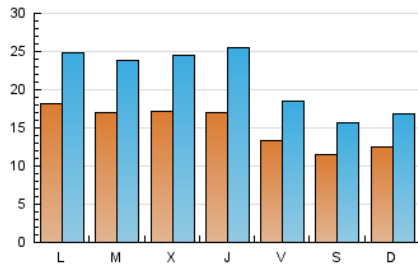

1. Cifras totales y promedios (Nacional e Internacional)

MES - AÑO	NAVEGADORES UNICOS	VISITAS	PAGINAS
Mayo - 2023	32.507	67.084	414.514
PROMEDIO DIARIO	1.542	2.164	13.371
PROMEDIO LUNES-VIERNES	1.660	2.352	14.503
PROMEDIO SABADO-DOMINGO	1.202	1.625	10.119
PAGINAS / VISITAS	6,18		
DURACION MEDIA VISITAS	0:03:55		
DURACION MEDIA PAGINAS	0:00:45		

2. Secciones (Nacional e Internacional)

	PAGINAS	%
HOME	41.571	10.03 %
RESTO	372.943	89.97 %

3. Por día del mes (Nacional e Internacional)

Día	N. únicos	Visitas	Páginas	Día	N. únicos	Visitas	Páginas	Día	N. únicos	Visitas	Páginas
1	1.699	2.241	13.878	11	1.290	2.049	12.758	21	1.759	2.312	14.147
2	1.490	2.016	12.340	12	1.168	1.650	9.928	22	2.220	3.107	19.525
3	2.133	2.878	16.324	13	962	1.289	8.201	23	2.468	3.440	20.996
4	1.835	2.641	16.728	14	1.023	1.436	9.389	24	2.024	2.958	19.308
5	1.351	1.823	11.859	15	1.590	2.167	12.165	25	1.544	2.330	16.131
6	979	1.398	8.989	16	1.534	2.186	14.403	26	1.290	1.801	10.528
7	1.151	1.552	9.347	17	1.616	2.371	13.885	27	1.319	1.764	10.847
8	1.813	2.461	14.282	18	2.124	3.153	21.231	28	1.063	1.439	9.562
9	1.563	2.200	13.112	19	1.509	2.112	11.903	29	1.737	2.437	14.436
10	1.359	1.953	11.980	20	1.362	1.809	10.466	30	1.408	2.041	12.900
								31	1.415	2.070	12.966

4. Gráficas (Nacional e Internacional)

4.1 Por día de la semana (promedio)

N. únicos / Visitas (x 100)

Páginas (x 100)

4.2 Por franja horaria (promedio)

Visitas_ (x 1000)

Páginas (x 1000)

4.3 Por meses