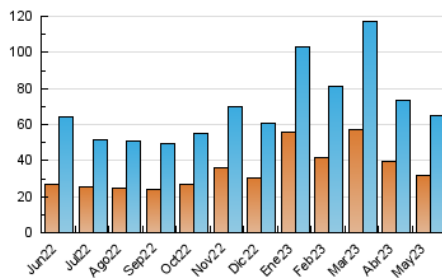

2. Secciones (Nacional)

	PAGINAS	%
HOME	40.389	10.03 %
RESTO	362.438	89.97 %

3. Por día del mes (Nacional)

Día	N. únicos	Visitas	Páginas	Día	N. únicos	Visitas	Páginas	Día	N. únicos	Visitas	Páginas
1	1.645	2.174	13.545	11	1.237	1.964	12.264	21	1.725	2.274	13.859
2	1.446	1.967	12.065	12	1.135	1.605	9.739	22	2.153	3.015	19.062
3	2.073	2.801	15.886	13	934	1.258	7.989	23	2.404	3.359	20.453
4	1.790	2.576	16.400	14	998	1.401	9.197	24	1.965	2.880	18.922
5	1.306	1.770	11.534	15	1.545	2.110	11.851	25	1.483	2.234	15.343
6	933	1.337	8.583	16	1.483	2.124	14.091	26	1.246	1.737	10.176
7	1.114	1.508	9.058	17	1.564	2.303	13.453	27	1.273	1.711	10.378
8	1.761	2.393	13.842	18	2.061	3.066	20.605	28	1.032	1.401	9.341
9	1.508	2.126	12.671	19	1.470	2.059	11.487	29	1.674	2.348	13.972
10	1.309	1.895	11.608	20	1.330	1.770	10.261	30	1.362	1.983	12.516
								31	1.368	2.011	12.676

4. Gráficas (Nacional)

4.1 Por día de la semana (promedio)

N. únicos / Visitas (x 100)

Páginas (x 100)

4.2 Por franja horaria (promedio)

Visitas_ (x 1000)

Páginas (x 1000)

4.3 Por meses

N. únicos / Visitas (x 1000)

Páginas (x 1000)

5. Observaciones

Este Medio Electrónico de Comunicación ha sido medido por la herramienta Google Analytics de Google (Universal Analytics)

6. Definiciones básicas (Para más información ver Normas Técnicas para el Control de los Medios Electrónicos de Comunicación)

Visita:

Una secuencia ininterrumpida de páginas servidas a un usuario válido. Si dicho usuario no realiza peticiones de páginas en un periodo de tiempo (30 min) la siguiente petición constituirá el inicio de una nueva visita.