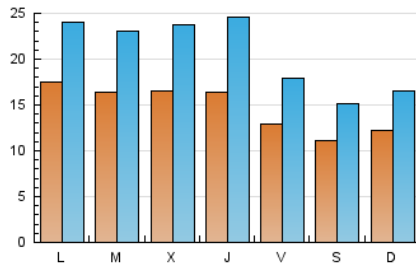

1. Cifras totales y promedios (Nacional)

MES - AÑO	NAVEGADORES UNICOS	VISITAS	PAGINAS
Mayo - 2023	31.510	65.160	402.827
PROMEDIO DIARIO	1.494	2.102	12.994
PROMEDIO LUNES-VIERNES	1.608	2.283	14.094
PROMEDIO SABADO-DOMINGO	1.167	1.583	9.833
PAGINAS / VISITAS	6,18		
DURACION MEDIA VISITAS	0:03:55		
DURACION MEDIA PAGINAS	0:00:45		

2. Secciones (Nacional)

	PAGINAS	%
HOME	40.389	10.03 %
RESTO	362.438	89.97 %

3. Por día del mes (Nacional)

Día	N. únicos	Visitas	Páginas	Día	N. únicos	Visitas	Páginas	Día	N. únicos	Visitas	Páginas
1	1.645	2.174	13.545	11	1.237	1.964	12.264	21	1.725	2.274	13.859
2	1.446	1.967	12.065	12	1.135	1.605	9.739	22	2.153	3.015	19.062
3	2.073	2.801	15.886	13	934	1.258	7.989	23	2.404	3.359	20.453
4	1.790	2.576	16.400	14	998	1.401	9.197	24	1.965	2.880	18.922
5	1.306	1.770	11.534	15	1.545	2.110	11.851	25	1.483	2.234	15.343
6	933	1.337	8.583	16	1.483	2.124	14.091	26	1.246	1.737	10.176
7	1.114	1.508	9.058	17	1.564	2.303	13.453	27	1.273	1.711	10.378
8	1.761	2.393	13.842	18	2.061	3.066	20.605	28	1.032	1.401	9.341
9	1.508	2.126	12.671	19	1.470	2.059	11.487	29	1.674	2.348	13.972
10	1.309	1.895	11.608	20	1.330	1.770	10.261	30	1.362	1.983	12.516
								31	1.368	2.011	12.676

4. Gráficas (Nacional)

4.1 Por día de la semana (promedio)

N. únicos / Visitas (x 100)

Páginas (x 100)

4.2 Por franja horaria (promedio)

Visitas_ (x 1000)

Páginas (x 1000)

4.3 Por meses