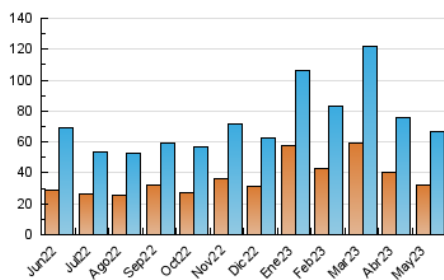

4.3 Por meses

N. únicos / Visitas (x 1000)