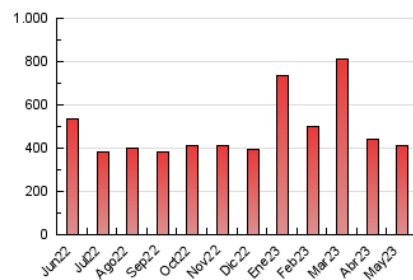

Páginas (x 1000)