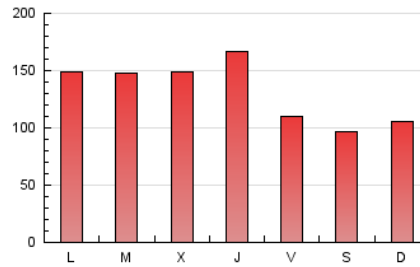

1. Cifras totales y promedios (Nacional e Internacional)

MES - AÑO	NAVEGADORES UNICOS	VISITAS	PAGINAS
Mayo - 2023	32.507	67.084	414.514
PROMEDIO DIARIO	1.542	2.164	13.371
PROMEDIO LUNES-VIERNES	1.660	2.352	14.503
PROMEDIO SABADO-DOMINGO	1.202	1.625	10.119
PAGINAS / VISITAS	6,18		
DURACION MEDIA VISITAS	0:03:55		
DURACION MEDIA PAGINAS	0:00:45		

2. Secciones (Nacional e Internacional)

	PAGINAS	%
HOME	41.571	10.03 %
RESTO	372.943	89.97 %

3. Por día del mes (Nacional e Internacional)

Día	N. únicos	Visitas	Páginas	Día	N. únicos	Visitas	Páginas	Día	N. únicos	Visitas	Páginas
1	1.699	2.241	13.878	11	1.290	2.049	12.758	21	1.759	2.312	14.147
2	1.490	2.016	12.340	12	1.168	1.650	9.928	22	2.220	3.107	19.525
3	2.133	2.878	16.324	13	962	1.289	8.201	23	2.468	3.440	20.996
4	1.835	2.641	16.728	14	1.023	1.436	9.389	24	2.024	2.958	19.308
5	1.351	1.823	11.859	15	1.590	2.167	12.165	25	1.544	2.330	16.131
6	979	1.398	8.989	16	1.534	2.186	14.403	26	1.290	1.801	10.528
7	1.151	1.552	9.347	17	1.616	2.371	13.885	27	1.319	1.764	10.847
8	1.813	2.461	14.282	18	2.124	3.153	21.231	28	1.063	1.439	9.562
9	1.563	2.200	13.112	19	1.509	2.112	11.903	29	1.737	2.437	14.436
10	1.359	1.953	11.980	20	1.362	1.809	10.466	30	1.408	2.041	12.900
								31	1.415	2.070	12.966

4. Gráficas (Nacional e Internacional)

4.1 Por día de la semana (promedio)

N. únicos / Visitas (x 100)

Páginas (x 100)

4.2 Por franja horaria (promedio)

Visitas_ (x 1000)

Páginas (x 1000)

4.3 Por meses