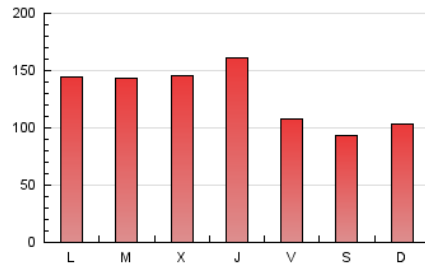

1. Cifras totales y promedios (Nacional)

MES - AÑO	NAVEGADORES UNICOS	VISITAS	PAGINAS
Mayo - 2023	31.510	65.160	402.827
PROMEDIO DIARIO	1.494	2.102	12.994
PROMEDIO LUNES-VIERNES	1.608	2.283	14.094
PROMEDIO SABADO-DOMINGO	1.167	1.583	9.833
PAGINAS / VISITAS	6,18		
DURACION MEDIA VISITAS	0:03:55		
DURACION MEDIA PAGINAS	0:00:45		

2. Secciones (Nacional)

	PAGINAS	%
HOME	40.389	10.03 %
RESTO	362.438	89.97 %

3. Por día del mes (Nacional)

Día	N. únicos	Visitas	Páginas	Día	N. únicos	Visitas	Páginas	Día	N. únicos	Visitas	Páginas
1	1.645	2.174	13.545	11	1.237	1.964	12.264	21	1.725	2.274	13.859
2	1.446	1.967	12.065	12	1.135	1.605	9.739	22	2.153	3.015	19.062
3	2.073	2.801	15.886	13	934	1.258	7.989	23	2.404	3.359	20.453
4	1.790	2.576	16.400	14	998	1.401	9.197	24	1.965	2.880	18.922
5	1.306	1.770	11.534	15	1.545	2.110	11.851	25	1.483	2.234	15.343
6	933	1.337	8.583	16	1.483	2.124	14.091	26	1.246	1.737	10.176
7	1.114	1.508	9.058	17	1.564	2.303	13.453	27	1.273	1.711	10.378
8	1.761	2.393	13.842	18	2.061	3.066	20.605	28	1.032	1.401	9.341
9	1.508	2.126	12.671	19	1.470	2.059	11.487	29	1.674	2.348	13.972
10	1.309	1.895	11.608	20	1.330	1.770	10.261	30	1.362	1.983	12.516
								31	1.368	2.011	12.676

4. Gráficas (Nacional)

4.1 Por día de la semana (promedio)

N. únicos / Visitas (x 100)

Páginas (x 100)

4.2 Por franja horaria (promedio)

Visitas_ (x 1000)

Páginas (x 1000)

4.3 Por meses