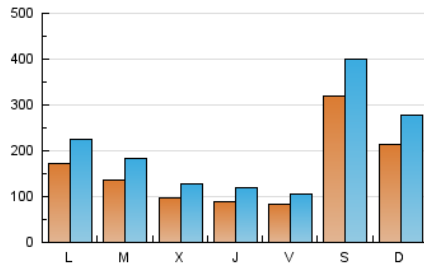

1. Cifras totales y promedios (Nacional e Internacional)

MES - AÑO	NAVEGADORES UNICOS	VISITAS	PAGINAS
Abril - 2026	345.660	583.210	3.952.054
PROMEDIO DIARIO	15.376	20.105	131.735
PROMEDIO LUNES-VIERNES	11.272	15.054	100.284
PROMEDIO SABADO-DOMINGO	26.662	33.995	218.226
PAGINAS / VISITAS	6,55		
DURACION MEDIA VISITAS	0:05:20		
TIEMPO INTERACCIÓN MEDIO	0:05:05		

2. Secciones (Nacional e Internacional)

	PAGINAS	%
HOME	328.436	8.31 %
RESTO	3.623.618	91.69 %

3. Por día del mes (Nacional e Internacional)

Día	N. únicos	Visitas	Páginas	Día	N. únicos	Visitas	Páginas	Día	N. únicos	Visitas	Páginas
1	3.007	3.961	27.456	11	11.130	14.534	102.998	21	9.507	12.861	85.329
2	2.832	3.420	26.184	12	11.101	13.734	104.196	22	8.087	11.103	75.159
3	4.755	5.938	49.234	13	12.204	15.633	105.112	23	8.065	11.650	85.541
4	104.674	130.766	757.103	14	10.715	13.927	93.025	24	6.604	8.495	60.210
5	60.618	80.081	538.670	15	9.075	12.426	80.439	25	5.255	6.510	45.596
6	38.908	51.937	332.624	16	9.958	13.743	99.727	26	6.007	7.471	56.338
7	27.929	37.717	223.774	17	8.079	10.513	70.458	27	7.800	10.204	69.383
8	21.451	28.223	176.589	18	6.559	8.488	62.734	28	6.760	9.131	61.168
9	16.892	22.590	161.026	19	7.954	10.373	78.172	29	6.390	8.562	59.277
10	13.420	17.824	117.852	20	9.518	12.721	83.800	30	6.018	8.617	62.880

4. Gráficas (Nacional e Internacional)

4.1 Por día de la semana (promedio)

N. únicos / Visitas (x 100)

Páginas (x 100)

4.2 Por franja horaria (promedio)

Visitas_ (x 1000)

Páginas (x 1000)

4.3 Por meses