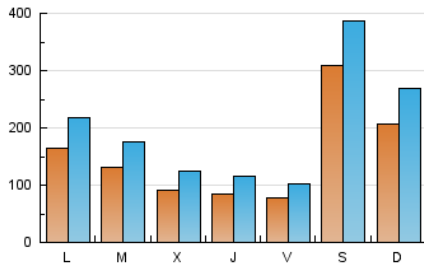

1. Cifras totales y promedios (Nacional)

MES - AÑO	NAVEGADORES UNICOS	VISITAS	PAGINAS
Abril - 2026	332.830	560.074	3.817.662
PROMEDIO DIARIO	14.767	19.322	127.255
PROMEDIO LUNES-VIERNES	10.767	14.416	96.659
PROMEDIO SABADO-DOMINGO	25.765	32.814	211.397
PAGINAS / VISITAS	6,59		
DURACION MEDIA VISITAS	0:05:22		
TIEMPO INTERACCIÓN MEDIO	0:05:06		

2. Secciones (Nacional)

	PAGINAS	%
HOME	320.036	8.38 %
RESTO	3.497.626	91.62 %

3. Por día del mes (Nacional)

Día	N. únicos	Visitas	Páginas	Día	N. únicos	Visitas	Páginas	Día	N. únicos	Visitas	Páginas
1	2.911	3.817	26.628	11	10.754	13.942	99.533	21	8.656	11.832	80.033
2	2.706	3.273	25.249	12	10.727	13.321	101.138	22	7.467	10.357	71.421
3	4.467	5.554	46.858	13	11.777	15.043	101.580	23	7.370	10.837	81.706
4	101.806	127.015	735.457	14	10.380	13.487	90.592	24	6.060	7.873	57.136
5	58.824	77.408	523.550	15	8.818	12.063	78.302	25	4.667	5.881	42.211
6	37.550	50.046	321.518	16	9.636	13.311	97.338	26	5.370	6.792	52.562
7	27.082	36.436	217.615	17	7.832	10.197	68.622	27	7.199	9.526	65.570
8	20.712	27.407	171.287	18	6.314	8.178	60.919	28	6.243	8.531	57.829
9	16.341	21.975	156.340	19	7.657	9.976	75.805	29	5.904	8.042	56.377
10	12.990	17.196	114.083	20	8.992	12.053	80.158	30	5.791	8.285	60.245

4. Gráficas (Nacional)

4.1 Por día de la semana (promedio)

N. únicos / Visitas (x 100)

Páginas (x 100)

4.2 Por franja horaria (promedio)

Visitas_ (x 1000)

Páginas (x 1000)

4.3 Por meses