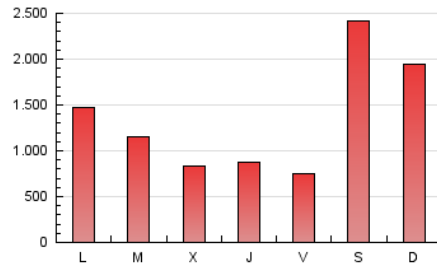

1. Cifras totales y promedios (Nacional e Internacional)

MES - AÑO	NAVEGADORES UNICOS	VISITAS	PAGINAS
Abril - 2026	345.660	583.210	3.952.054
PROMEDIO DIARIO	15.376	20.105	131.735
PROMEDIO LUNES-VIERNES	11.272	15.054	100.284
PROMEDIO SABADO-DOMINGO	26.662	33.995	218.226
PAGINAS / VISITAS	6,55		
DURACION MEDIA VISITAS	0:05:20		
TIEMPO INTERACCIÓN MEDIO	0:05:05		

2. Secciones (Nacional e Internacional)

	PAGINAS	%
HOME	328.436	8.31 %
RESTO	3.623.618	91.69 %

3. Por día del mes (Nacional e Internacional)

Día	N. únicos	Visitas	Páginas	Día	N. únicos	Visitas	Páginas	Día	N. únicos	Visitas	Páginas
1	3.007	3.961	27.456	11	11.130	14.534	102.998	21	9.507	12.861	85.329
2	2.832	3.420	26.184	12	11.101	13.734	104.196	22	8.087	11.103	75.159
3	4.755	5.938	49.234	13	12.204	15.633	105.112	23	8.065	11.650	85.541
4	104.674	130.766	757.103	14	10.715	13.927	93.025	24	6.604	8.495	60.210
5	60.618	80.081	538.670	15	9.075	12.426	80.439	25	5.255	6.510	45.596
6	38.908	51.937	332.624	16	9.958	13.743	99.727	26	6.007	7.471	56.338
7	27.929	37.717	223.774	17	8.079	10.513	70.458	27	7.800	10.204	69.383
8	21.451	28.223	176.589	18	6.559	8.488	62.734	28	6.760	9.131	61.168
9	16.892	22.590	161.026	19	7.954	10.373	78.172	29	6.390	8.562	59.277
10	13.420	17.824	117.852	20	9.518	12.721	83.800	30	6.018	8.617	62.880

4. Gráficas (Nacional e Internacional)

4.1 Por día de la semana (promedio)

N. únicos / Visitas (x 100)

Páginas (x 100)

4.2 Por franja horaria (promedio)

Visitas_ (x 1000)

Páginas (x 1000)

4.3 Por meses