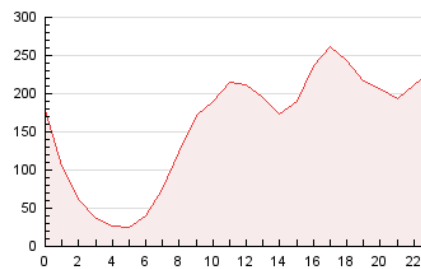

2. Secciones (Nacional)

	PAGINAS	%
HOME	320.036	8.38 %
RESTO	3.497.626	91.62 %

3. Por día del mes (Nacional)

Día	N. únicos	Visitas	Páginas	Día	N. únicos	Visitas	Páginas	Día	N. únicos	Visitas	Páginas
1	2.911	3.817	26.628	11	10.754	13.942	99.533	21	8.656	11.832	80.033
2	2.706	3.273	25.249	12	10.727	13.321	101.138	22	7.467	10.357	71.421
3	4.467	5.554	46.858	13	11.777	15.043	101.580	23	7.370	10.837	81.706
4	101.806	127.015	735.457	14	10.380	13.487	90.592	24	6.060	7.873	57.136
5	58.824	77.408	523.550	15	8.818	12.063	78.302	25	4.667	5.881	42.211
6	37.550	50.046	321.518	16	9.636	13.311	97.338	26	5.370	6.792	52.562
7	27.082	36.436	217.615	17	7.832	10.197	68.622	27	7.199	9.526	65.570
8	20.712	27.407	171.287	18	6.314	8.178	60.919	28	6.243	8.531	57.829
9	16.341	21.975	156.340	19	7.657	9.976	75.805	29	5.904	8.042	56.377
10	12.990	17.196	114.083	20	8.992	12.053	80.158	30	5.791	8.285	60.245

4. Gráficas (Nacional)

4.1 Por día de la semana (promedio)

N. únicos / Visitas (x 100)

Páginas (x 100)

4.2 Por franja horaria (promedio)

Visitas_ (x 1000)

Páginas (x 1000)

4.3 Por meses