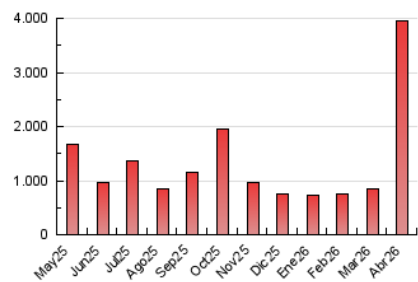

Páginas (x 1000)