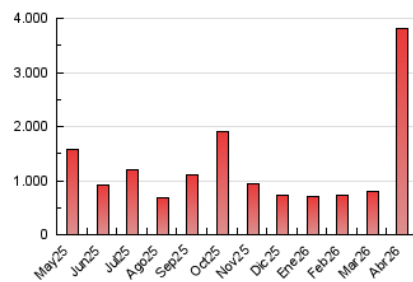

1. Cifras totales y promedios (Nacional)

MES - AÑO	NAVEGADORES UNICOS	VISITAS	PAGINAS
Abril - 2026	332.830	560.074	3.817.662
PROMEDIO DIARIO	14.767	19.322	127.255
PROMEDIO LUNES-VIERNES	10.767	14.416	96.659
PROMEDIO SABADO-DOMINGO	25.765	32.814	211.397
PAGINAS / VISITAS	6,59		
DURACION MEDIA VISITAS	0:05:22		
TIEMPO INTERACCIÓN MEDIO	0:05:06		

2. Secciones (Nacional)

	PAGINAS	%
HOME	320.036	8.38 %
RESTO	3.497.626	91.62 %

3. Por día del mes (Nacional)

Día	N. únicos	Visitas	Páginas	Día	N. únicos	Visitas	Páginas	Día	N. únicos	Visitas	Páginas
1	2.911	3.817	26.628	11	10.754	13.942	99.533	21	8.656	11.832	80.033
2	2.706	3.273	25.249	12	10.727	13.321	101.138	22	7.467	10.357	71.421
3	4.467	5.554	46.858	13	11.777	15.043	101.580	23	7.370	10.837	81.706
4	101.806	127.015	735.457	14	10.380	13.487	90.592	24	6.060	7.873	57.136
5	58.824	77.408	523.550	15	8.818	12.063	78.302	25	4.667	5.881	42.211
6	37.550	50.046	321.518	16	9.636	13.311	97.338	26	5.370	6.792	52.562
7	27.082	36.436	217.615	17	7.832	10.197	68.622	27	7.199	9.526	65.570
8	20.712	27.407	171.287	18	6.314	8.178	60.919	28	6.243	8.531	57.829
9	16.341	21.975	156.340	19	7.657	9.976	75.805	29	5.904	8.042	56.377
10	12.990	17.196	114.083	20	8.992	12.053	80.158	30	5.791	8.285	60.245

4. Gráficas (Nacional)

4.1 Por día de la semana (promedio)

N. únicos / Visitas (x 100)

Páginas (x 100)

4.2 Por franja horaria (promedio)

Visitas_ (x 1000)

Páginas (x 1000)

4.3 Por meses

N. únicos / Visitas (x 1000)

Páginas (x 1000)

5. Observaciones

Este Medio Electrónico de Comunicación ha sido medido por la herramienta Google Analytics de Google (GA4).

6. Definiciones básicas (Para más información ver Normas Técnicas para el Control de los Medios Electrónicos de Comunicación)