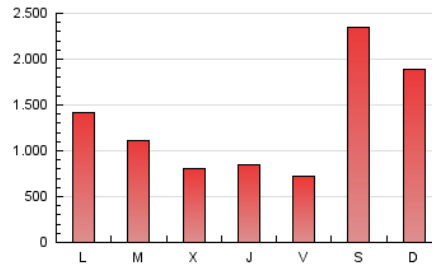

1. Cifras totales y promedios (Nacional)

MES - AÑO	NAVEGADORES UNICOS	VISITAS	PAGINAS
Abril - 2026	332.830	560.074	3.817.662
PROMEDIO DIARIO	14.767	19.322	127.255
PROMEDIO LUNES-VIERNES	10.767	14.416	96.659
PROMEDIO SABADO-DOMINGO	25.765	32.814	211.397
PAGINAS / VISITAS	6,59		
DURACION MEDIA VISITAS	0:05:22		
TIEMPO INTERACCIÓN MEDIO	0:05:06		

2. Secciones (Nacional)

	PAGINAS	%
HOME	320.036	8.38 %
RESTO	3.497.626	91.62 %

3. Por día del mes (Nacional)

Día	N. únicos	Visitas	Páginas	Día	N. únicos	Visitas	Páginas	Día	N. únicos	Visitas	Páginas
1	2.911	3.817	26.628	11	10.754	13.942	99.533	21	8.656	11.832	80.033
2	2.706	3.273	25.249	12	10.727	13.321	101.138	22	7.467	10.357	71.421
3	4.467	5.554	46.858	13	11.777	15.043	101.580	23	7.370	10.837	81.706
4	101.806	127.015	735.457	14	10.380	13.487	90.592	24	6.060	7.873	57.136
5	58.824	77.408	523.550	15	8.818	12.063	78.302	25	4.667	5.881	42.211
6	37.550	50.046	321.518	16	9.636	13.311	97.338	26	5.370	6.792	52.562
7	27.082	36.436	217.615	17	7.832	10.197	68.622	27	7.199	9.526	65.570
8	20.712	27.407	171.287	18	6.314	8.178	60.919	28	6.243	8.531	57.829
9	16.341	21.975	156.340	19	7.657	9.976	75.805	29	5.904	8.042	56.377
10	12.990	17.196	114.083	20	8.992	12.053	80.158	30	5.791	8.285	60.245

4. Gráficas (Nacional)

4.1 Por día de la semana (promedio)

N. únicos / Visitas (x 100)

Páginas (x 100)

4.2 Por franja horaria (promedio)

Visitas_ (x 1000)

Páginas (x 1000)

4.3 Por meses