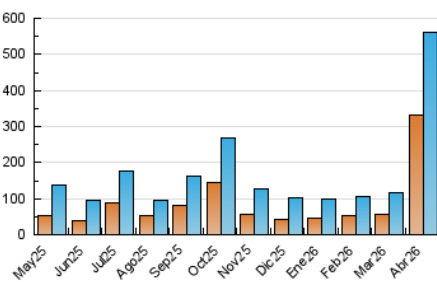

1. Cifras totales y promedios (Nacional)

MES - AÑO	NAVEGADORES UNICOS	VISITAS	PAGINAS
Abril - 2026	332.830	560.074	3.817.662
PROMEDIO DIARIO	14.767	19.322	127.255
PROMEDIO LUNES-VIERNES	10.767	14.416	96.659
PROMEDIO SABADO-DOMINGO	25.765	32.814	211.397
PAGINAS / VISITAS	6,59		
DURACION MEDIA VISITAS	0:05:22		
TIEMPO INTERACCIÓN MEDIO	0:05:06		

2. Secciones (Nacional)

	PAGINAS	%
HOME	320.036	8.38 %
RESTO	3.497.626	91.62 %

3. Por día del mes (Nacional)

Día	N. únicos	Visitas	Páginas	Día	N. únicos	Visitas	Páginas	Día	N. únicos	Visitas	Páginas
1	2.911	3.817	26.628	11	10.754	13.942	99.533	21	8.656	11.832	80.033
2	2.706	3.273	25.249	12	10.727	13.321	101.138	22	7.467	10.357	71.421
3	4.467	5.554	46.858	13	11.777	15.043	101.580	23	7.370	10.837	81.706
4	101.806	127.015	735.457	14	10.380	13.487	90.592	24	6.060	7.873	57.136
5	58.824	77.408	523.550	15	8.818	12.063	78.302	25	4.667	5.881	42.211
6	37.550	50.046	321.518	16	9.636	13.311	97.338	26	5.370	6.792	52.562
7	27.082	36.436	217.615	17	7.832	10.197	68.622	27	7.199	9.526	65.570
8	20.712	27.407	171.287	18	6.314	8.178	60.919	28	6.243	8.531	57.829
9	16.341	21.975	156.340	19	7.657	9.976	75.805	29	5.904	8.042	56.377
10	12.990	17.196	114.083	20	8.992	12.053	80.158	30	5.791	8.285	60.245

4. Gráficas (Nacional)

4.1 Por día de la semana (promedio)

N. únicos / Visitas (x 100)

Páginas (x 100)

4.2 Por franja horaria (promedio)

Visitas_ (x 1000)

Páginas (x 1000)

4.3 Por meses

N. únicos / Visitas (x 1000)

Páginas (x 1000)

5. Observaciones

Este Medio Electrónico de Comunicación ha sido medido por la herramienta Google Analytics de Google (GA4).

6. Definiciones básicas (Para más información ver Normas Técnicas para el Control de los Medios Electrónicos de Comunicación)