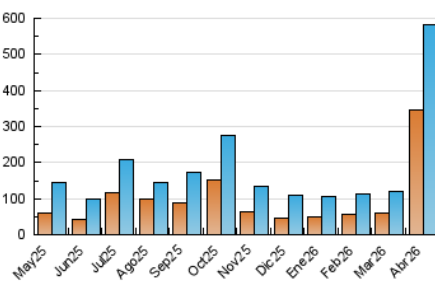

4.3 Por meses

N. únicos / Visitas (x 1000)