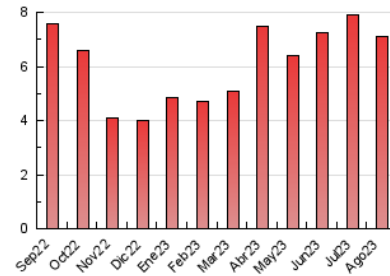

Páginas (x 1000)