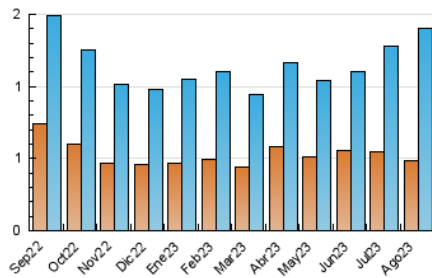

3. Por día del mes (Nacional)

Día	N. únicos	Visitas	Páginas	Día	N. únicos	Visitas	Páginas	Día	N. únicos	Visitas	Páginas
1	37	44	230	11	44	51	274	21	37	42	166
2	29	38	211	12	36	42	194	22	28	33	142
3	34	44	272	13	34	41	198	23	32	36	191
4	43	52	255	14	42	48	271	24	31	42	215
5	32	42	269	15	44	53	260	25	41	51	213
6	34	40	153	16	49	57	300	26	44	51	195
7	39	49	275	17	40	44	196	27	31	35	124
8	42	46	231	18	40	52	290	28	29	37	160
9	37	46	223	19	62	71	314	29	38	45	172
10	26	34	134	20	50	65	292	30	31	39	179
								31	32	35	174

4. Gráficas (Nacional)

4.1 Por día de la semana (promedio)

N. únicos / Visitas (x 100)

Páginas (x 100)

4.2 Por franja horaria (promedio)

Visitas_ (x 1000)

Páginas (x 1000)

4.3 Por meses

N. únicos / Visitas (x 1000)

Páginas (x 1000)

5. Observaciones

Este Medio Electrónico de Comunicación ha sido medido por la herramienta Google Analytics de Google (GA4)

5. Definiciones básicas (Para más información ver Normas Técnicas para el Control de los Medios Electrónicos de Comunicación)

Visita:

Una secuencia ininterrumpida de páginas servidas a un usuario válido. Si dicho usuario no realiza peticiones de páginas en un periodo de tiempo (30 min) la siguiente petición constituirá el inicio de una nueva visita.