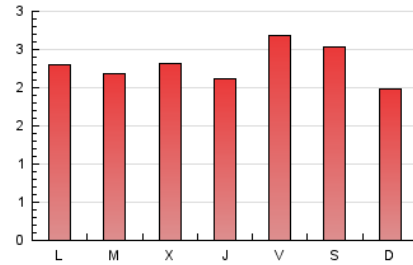

3. Por día del mes (Nacional e Internacional)

Día	N. únicos	Visitas	Páginas	Día	N. únicos	Visitas	Páginas	Día	N. únicos	Visitas	Páginas
1	46	53	257	11	47	54	285	21	40	45	174
2	39	50	240	12	40	46	205	22	32	36	149
3	39	49	291	13	35	42	203	23	35	39	198
4	45	54	260	14	47	54	293	24	34	45	229
5	36	48	287	15	45	54	263	25	44	54	222
6	39	45	164	16	51	59	303	26	47	54	203
7	41	51	281	17	45	50	209	27	35	39	134
8	45	49	242	18	46	58	306	28	33	41	171
9	38	47	227	19	63	72	317	29	41	48	180
10	29	38	142	20	52	66	295	30	33	41	185
								31	35	38	183

4. Gráficas (Nacional e Internacional)

4.1 Por día de la semana (promedio)

N. únicos / Visitas (x 100)

Páginas (x 100)

4.2 Por franja horaria (promedio)

Visitas_ (x 1000)

Páginas (x 1000)

4.3 Por meses