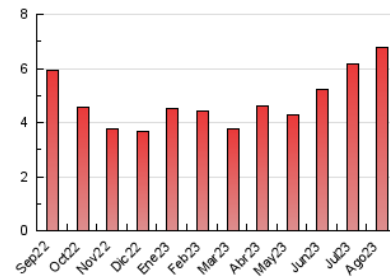

3. Por día del mes (Nacional)

Día	N. únicos	Visitas	Páginas	Día	N. únicos	Visitas	Páginas	Día	N. únicos	Visitas	Páginas
1	37	44	230	11	44	51	274	21	37	42	166
2	29	38	211	12	36	42	194	22	28	33	142
3	34	44	272	13	34	41	198	23	32	36	191
4	43	52	255	14	42	48	271	24	31	42	215
5	32	42	269	15	44	53	260	25	41	51	213
6	34	40	153	16	49	57	300	26	44	51	195
7	39	49	275	17	40	44	196	27	31	35	124
8	42	46	231	18	40	52	290	28	29	37	160
9	37	46	223	19	62	71	314	29	38	45	172
10	26	34	134	20	50	65	292	30	31	39	179
								31	32	35	174

4. Gráficas (Nacional)

4.1 Por día de la semana (promedio)

N. únicos / Visitas (x 100)

Páginas (x 100)

4.2 Por franja horaria (promedio)

Visitas_ (x 1000)

Páginas (x 1000)

4.3 Por meses

N. únicos / Visitas (x 1000)

Páginas (x 1000)

5. Observaciones

Este Medio Electrónico de Comunicación ha sido medido por la herramienta Google Analytics de Google (GA4)

5. Definiciones básicas (Para más información ver Normas Técnicas para el Control de los Medios Electrónicos de Comunicación)

Visita:

Una secuencia ininterrumpida de páginas servidas a un usuario válido. Si dicho usuario no realiza peticiones de páginas en un periodo de tiempo (30 min) la siguiente petición constituirá el inicio de una nueva visita.