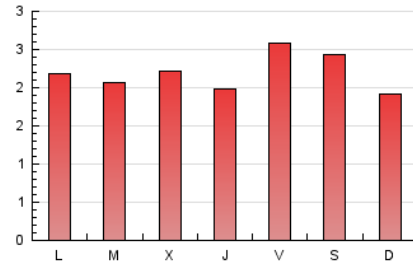

1. Cifras totales y promedios (Nacional)

MES - AÑO	NAVEGADORES UNICOS	VISITAS	PAGINAS
Agosto - 2023	486	1.405	6.773
PROMEDIO DIARIO	38	45	218
PROMEDIO LUNES-VIERNES	37	44	219
PROMEDIO SABADO-DOMINGO	40	48	217
PAGINAS / VISITAS	4,82		
DURACION MEDIA VISITAS	0:17:06		
TIEMPO INTERACCIÓN MEDIO	0:05:47		

3. Por día del mes (Nacional)

Día	N. únicos	Visitas	Páginas	Día	N. únicos	Visitas	Páginas	Día	N. únicos	Visitas	Páginas
1	37	44	230	11	44	51	274	21	37	42	166
2	29	38	211	12	36	42	194	22	28	33	142
3	34	44	272	13	34	41	198	23	32	36	191
4	43	52	255	14	42	48	271	24	31	42	215
5	32	42	269	15	44	53	260	25	41	51	213
6	34	40	153	16	49	57	300	26	44	51	195
7	39	49	275	17	40	44	196	27	31	35	124
8	42	46	231	18	40	52	290	28	29	37	160
9	37	46	223	19	62	71	314	29	38	45	172
10	26	34	134	20	50	65	292	30	31	39	179
								31	32	35	174

4. Gráficas (Nacional)

4.1 Por día de la semana (promedio)

N. únicos / Visitas (x 100)

Páginas (x 100)

4.2 Por franja horaria (promedio)

Visitas_ (x 1000)

Páginas (x 1000)

4.3 Por meses