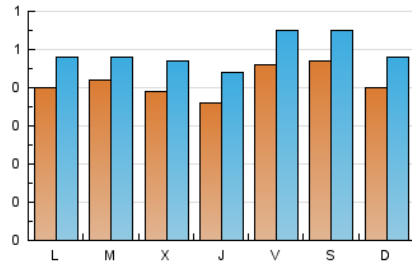

4. Gráficas (Nacional e Internacional)

4.1 Por día de la semana (promedio)

N. únicos / Visitas (x 100)