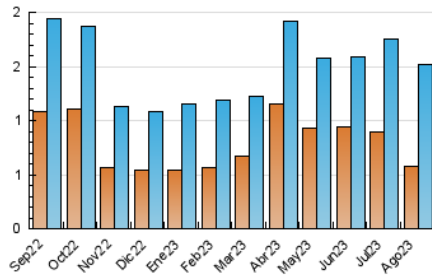

4.2 Por franja horaria (promedio)

Visitas_ (x 1000)

Páginas (x 1000)

4.3 Por meses

N. únicos / Visitas (x 1000)