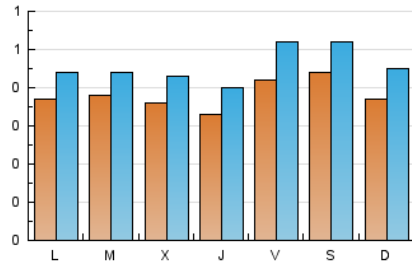

4. Gráficas (Nacional)

4.1 Por día de la semana (promedio)

N. únicos / Visitas (x 100)