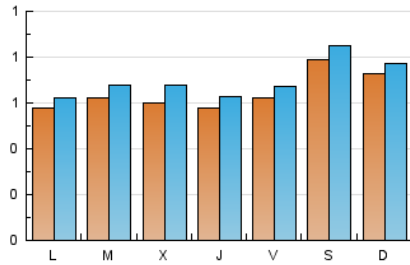

4. Gráficas (Nacional e Internacional)

4.1 Por día de la semana (promedio)

N. únicos / Visitas (x 100)