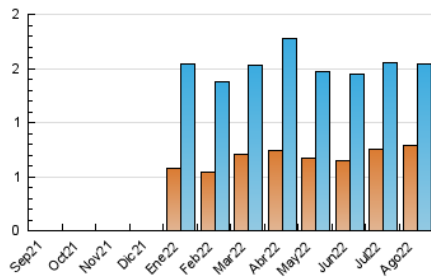

3. Por día del mes (Nacional)

Día	N. únicos	Visitas	Páginas	Día	N. únicos	Visitas	Páginas	Día	N. únicos	Visitas	Páginas
1	38	42	147	11	41	44	151	21	63	63	248
2	50	57	218	12	42	48	160	22	40	43	185
3	40	45	302	13	59	61	244	23	47	54	171
4	41	45	198	14	44	46	198	24	42	47	161
5	37	38	181	15	56	58	202	25	29	33	122
6	53	61	240	16	41	43	239	26	48	51	190
7	56	58	195	17	45	48	194	27	73	75	274
8	32	33	114	18	44	48	186	28	48	50	188
9	44	45	151	19	50	53	231	29	48	53	173
10	32	37	172	20	48	56	244	30	47	52	195
								31	51	59	222

4. Gráficas (Nacional)

4.1 Por día de la semana (promedio)

N. únicos / Visitas (x 100)

Páginas (x 100)

4.2 Por franja horaria (promedio)

Visitas__ (x 1000)

Páginas (x 1000)

4.3 Por meses

N. únicos / Visitas (x 1000)

Páginas (x 1000)

5. Observaciones

Este Medio Electrónico de Comunicación ha sido medido por la herramienta Google Analytics de Google (GA4)

5. Definiciones básicas (Para más información ver Normas Técnicas para el Control de los Medios Electrónicos de Comunicación)

Visita:

Una secuencia ininterrumpida de páginas servidas a un usuario válido. Si dicho usuario no realiza peticiones de páginas en un periodo de tiempo (30 min) la siguiente petición constituirá el inicio de una nueva visita.