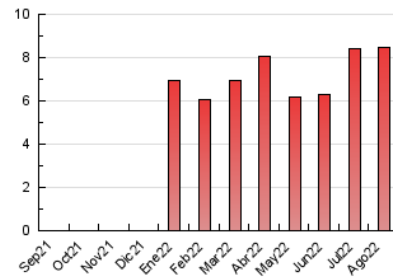

Páginas (x 1000)