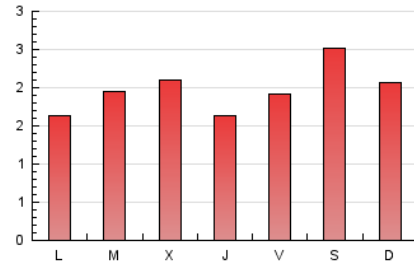

1. Cifras totales y promedios (Nacional)

MES - AÑO	NAVEGADORES UNICOS	VISITAS	PAGINAS
Agosto - 2022	793	1.546	6.096
PROMEDIO DIARIO	46	50	197
PROMEDIO LUNES-VIERNES	43	47	185
PROMEDIO SABADO-DOMINGO	56	59	229
PAGINAS / VISITAS	3,94		
DURACION MEDIA VISITAS	0:01:29		
DURACION MEDIA PAGINAS	0:00:00		

3. Por día del mes (Nacional)

Día	N. únicos	Visitas	Páginas	Día	N. únicos	Visitas	Páginas	Día	N. únicos	Visitas	Páginas
1	38	42	147	11	41	44	151	21	63	63	248
2	50	57	218	12	42	48	160	22	40	43	185
3	40	45	302	13	59	61	244	23	47	54	171
4	41	45	198	14	44	46	198	24	42	47	161
5	37	38	181	15	56	58	202	25	29	33	122
6	53	61	240	16	41	43	239	26	48	51	190
7	56	58	195	17	45	48	194	27	73	75	274
8	32	33	114	18	44	48	186	28	48	50	188
9	44	45	151	19	50	53	231	29	48	53	173
10	32	37	172	20	48	56	244	30	47	52	195
								31	51	59	222

4. Gráficas (Nacional)

4.1 Por día de la semana (promedio)

N. únicos / Visitas (x 100)

Páginas (x 100)

4.2 Por franja horaria (promedio)

Visitas__ (x 1000)

Páginas (x 1000)

4.3 Por meses