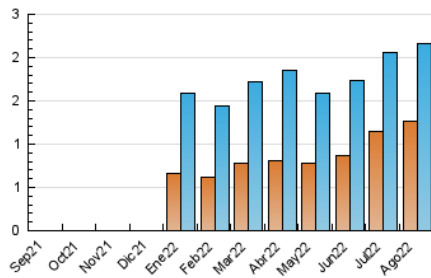

4.2 Por franja horaria (promedio)

Visitas__ (x 1000)

Páginas (x 1000)

4.3 Por meses

N. únicos / Visitas (x 1000)