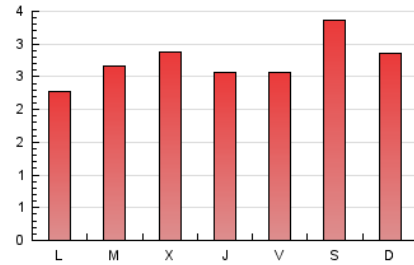

1. Cifras totales y promedios (Nacional e Internacional)

MES - AÑO	NAVEGADORES UNICOS	VISITAS	PAGINAS
Agosto - 2022	1.259	2.159	8.445
PROMEDIO DIARIO	64	70	272
PROMEDIO LUNES-VIERNES	60	66	259
PROMEDIO SABADO-DOMINGO	76	81	311
PAGINAS / VISITAS	3,91		
DURACION MEDIA VISITAS	0:01:18		
DURACION MEDIA PAGINAS	0:00:00		

3. Por día del mes (Nacional e Internacional)

Día	N. únicos	Visitas	Páginas	Día	N. únicos	Visitas	Páginas	Día	N. únicos	Visitas	Páginas
1	55	62	223	11	59	62	224	21	85	88	342
2	68	76	285	12	62	70	239	22	50	54	226
3	64	71	391	13	75	77	303	23	59	71	234
4	59	64	254	14	63	65	261	24	57	67	249
5	57	61	257	15	75	80	273	25	52	58	290
6	73	83	318	16	59	62	300	26	66	71	255
7	78	84	280	17	64	71	285	27	99	103	362
8	48	50	177	18	60	69	257	28	65	69	260
9	63	64	213	19	63	67	278	29	60	65	235
10	51	58	246	20	69	78	359	30	59	66	299
								31	62	73	270

4. Gráficas (Nacional e Internacional)

4.1 Por día de la semana (promedio)

N. únicos / Visitas (x 100)

Páginas (x 100)

4.2 Por franja horaria (promedio)

Visitas__ (x 1000)

Páginas (x 1000)

4.3 Por meses