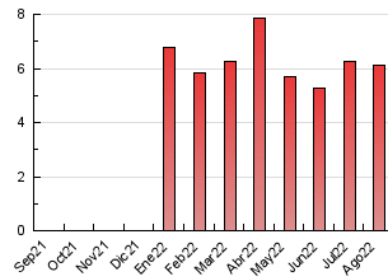

3. Por día del mes (Nacional)

Día	N. únicos	Visitas	Páginas	Día	N. únicos	Visitas	Páginas	Día	N. únicos	Visitas	Páginas
1	38	42	147	11	41	44	151	21	63	63	248
2	50	57	218	12	42	48	160	22	40	43	185
3	40	45	302	13	59	61	244	23	47	54	171
4	41	45	198	14	44	46	198	24	42	47	161
5	37	38	181	15	56	58	202	25	29	33	122
6	53	61	240	16	41	43	239	26	48	51	190
7	56	58	195	17	45	48	194	27	73	75	274
8	32	33	114	18	44	48	186	28	48	50	188
9	44	45	151	19	50	53	231	29	48	53	173
10	32	37	172	20	48	56	244	30	47	52	195
								31	51	59	222

4. Gráficas (Nacional)

4.1 Por día de la semana (promedio)

N. únicos / Visitas (x 100)

Páginas (x 100)

4.2 Por franja horaria (promedio)

Visitas__ (x 1000)

Páginas (x 1000)

4.3 Por meses

N. únicos / Visitas (x 1000)

Páginas (x 1000)

5. Observaciones

Este Medio Electrónico de Comunicación ha sido medido por la herramienta Google Analytics de Google (GA4)

5. Definiciones básicas (Para más información ver Normas Técnicas para el Control de los Medios Electrónicos de Comunicación)

Visita:

Una secuencia ininterrumpida de páginas servidas a un usuario válido. Si dicho usuario no realiza peticiones de páginas en un periodo de tiempo (30 min) la siguiente petición constituirá el inicio de una nueva visita.