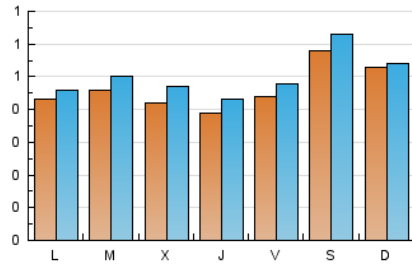

4. Gráficas (Nacional)

4.1 Por día de la semana (promedio)

N. únicos / Visitas (x 100)