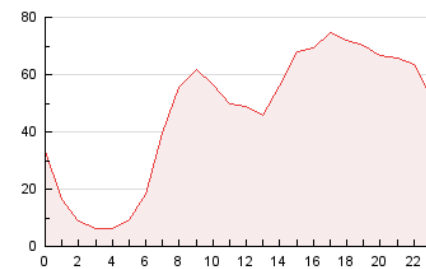

2. Secciones (Nacional)

	PAGINAS	%
HOME	32.840	2.95 %
RESTO	1.082.176	97.05 %

3. Por día del mes (Nacional)

Día	N. únicos	Visitas	Páginas	Día	N. únicos	Visitas	Páginas	Día	N. únicos	Visitas	Páginas
1	38.476	40.489	44.220	11	7.525	8.122	9.270	21	14.581	15.224	16.597
2	122.759	126.821	135.475	12	10.733	11.366	12.836	22	14.124	14.746	16.191
3	108.908	112.315	120.376	13	35.821	37.307	41.022	23	11.853	12.447	13.643
4	71.367	75.380	81.279	14	20.501	21.384	23.571	24	12.532	13.307	14.333
5	43.817	45.798	50.273	15	20.052	21.530	24.334	25	10.174	10.887	11.892
6	68.038	73.296	81.108	16	9.894	10.543	11.839	26	24.661	26.331	28.990
7	15.593	16.781	19.049	17	19.283	20.364	22.333	27	31.253	33.424	36.874
8	11.012	11.752	13.129	18	26.984	27.687	30.032	28	44.991	46.462	49.937
9	11.477	12.198	13.799	19	17.744	18.562	20.187	29	65.928	68.489	72.873
10	8.914	9.620	10.768	20	15.049	15.798	17.399	30	43.074	45.788	49.660
								31	18.884	20.156	21.727

4. Gráficas (Nacional)

4.1 Por día de la semana (promedio)

N. únicos / Visitas (x 100)

Páginas (x 100)

4.2 Por franja horaria (promedio)

Visitas_ (x 1000)

Páginas (x 1000)

4.3 Por meses