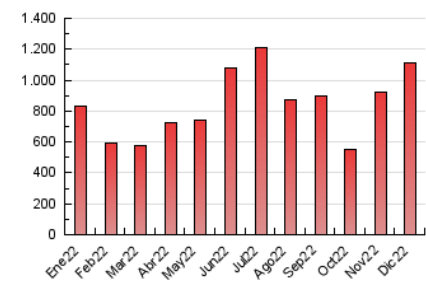

Páginas (x 1000)