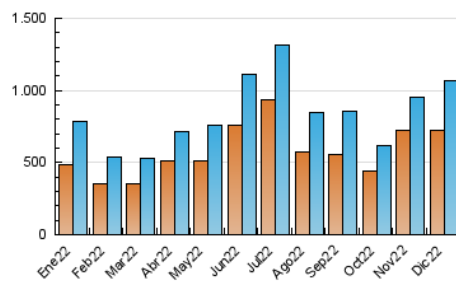

4.3 Por meses

N. únicos / Visitas (x 1000)