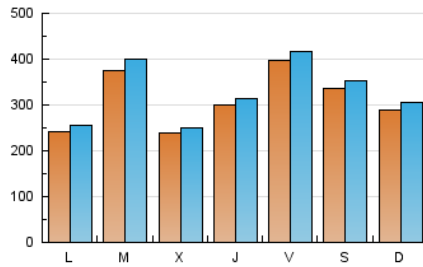

1. Cifras totales y promedios (Nacional)

MES - AÑO	NAVEGADORES UNICOS	VISITAS	PAGINAS
Diciembre - 2022	690.841	1.024.374	1.115.016
PROMEDIO DIARIO	31.484	33.044	35.968
PROMEDIO LUNES-VIERNES	31.429	33.024	36.046
PROMEDIO SABADO-DOMINGO	31.619	33.093	35.779
PAGINAS / VISITAS	1,09		
DURACION MEDIA VISITAS	0:00:46		
DURACION MEDIA PAGINAS	0:02:58		

2. Secciones (Nacional)

	PAGINAS	%
HOME	32.840	2.95 %
RESTO	1.082.176	97.05 %

3. Por día del mes (Nacional)

Día	N. únicos	Visitas	Páginas	Día	N. únicos	Visitas	Páginas	Día	N. únicos	Visitas	Páginas
1	38.476	40.489	44.220	11	7.525	8.122	9.270	21	14.581	15.224	16.597
2	122.759	126.821	135.475	12	10.733	11.366	12.836	22	14.124	14.746	16.191
3	108.908	112.315	120.376	13	35.821	37.307	41.022	23	11.853	12.447	13.643
4	71.367	75.380	81.279	14	20.501	21.384	23.571	24	12.532	13.307	14.333
5	43.817	45.798	50.273	15	20.052	21.530	24.334	25	10.174	10.887	11.892
6	68.038	73.296	81.108	16	9.894	10.543	11.839	26	24.661	26.331	28.990
7	15.593	16.781	19.049	17	19.283	20.364	22.333	27	31.253	33.424	36.874
8	11.012	11.752	13.129	18	26.984	27.687	30.032	28	44.991	46.462	49.937
9	11.477	12.198	13.799	19	17.744	18.562	20.187	29	65.928	68.489	72.873
10	8.914	9.620	10.768	20	15.049	15.798	17.399	30	43.074	45.788	49.660
								31	18.884	20.156	21.727

4. Gráficas (Nacional)

4.1 Por día de la semana (promedio)

N. únicos / Visitas (x 100)

Páginas (x 100)

4.2 Por franja horaria (promedio)

Visitas_ (x 1000)

Páginas (x 1000)

4.3 Por meses