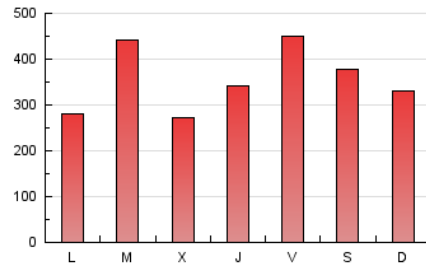

1. Cifras totales y promedios (Nacional)

MES - AÑO	NAVEGADORES UNICOS	VISITAS	PAGINAS
Diciembre - 2022	690.841	1.024.374	1.115.016
PROMEDIO DIARIO	31.484	33.044	35.968
PROMEDIO LUNES-VIERNES	31.429	33.024	36.046
PROMEDIO SABADO-DOMINGO	31.619	33.093	35.779
PAGINAS / VISITAS	1,09		
DURACION MEDIA VISITAS	0:00:46		
DURACION MEDIA PAGINAS	0:02:58		

2. Secciones (Nacional)

	PAGINAS	%
HOME	32.840	2.95 %
RESTO	1.082.176	97.05 %

3. Por día del mes (Nacional)

Día	N. únicos	Visitas	Páginas	Día	N. únicos	Visitas	Páginas	Día	N. únicos	Visitas	Páginas
1	38.476	40.489	44.220	11	7.525	8.122	9.270	21	14.581	15.224	16.597
2	122.759	126.821	135.475	12	10.733	11.366	12.836	22	14.124	14.746	16.191
3	108.908	112.315	120.376	13	35.821	37.307	41.022	23	11.853	12.447	13.643
4	71.367	75.380	81.279	14	20.501	21.384	23.571	24	12.532	13.307	14.333
5	43.817	45.798	50.273	15	20.052	21.530	24.334	25	10.174	10.887	11.892
6	68.038	73.296	81.108	16	9.894	10.543	11.839	26	24.661	26.331	28.990
7	15.593	16.781	19.049	17	19.283	20.364	22.333	27	31.253	33.424	36.874
8	11.012	11.752	13.129	18	26.984	27.687	30.032	28	44.991	46.462	49.937
9	11.477	12.198	13.799	19	17.744	18.562	20.187	29	65.928	68.489	72.873
10	8.914	9.620	10.768	20	15.049	15.798	17.399	30	43.074	45.788	49.660
								31	18.884	20.156	21.727

4. Gráficas (Nacional)

4.1 Por día de la semana (promedio)

N. únicos / Visitas (x 100)

Páginas (x 100)

4.2 Por franja horaria (promedio)

Visitas_ (x 1000)

Páginas (x 1000)

4.3 Por meses