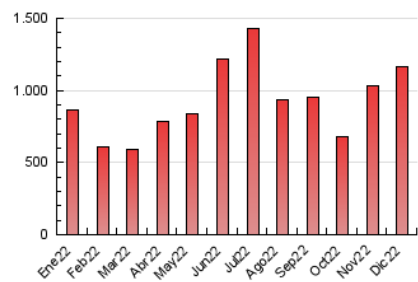

Páginas (x 1000)