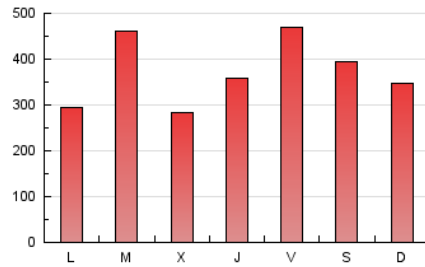

1. Cifras totales y promedios (Nacional e Internacional)

MES - AÑO	NAVEGADORES UNICOS	VISITAS	PAGINAS
Diciembre - 2022	727.241	1.070.083	1.165.116
PROMEDIO DIARIO	32.878	34.519	37.584
PROMEDIO LUNES-VIERNES	32.864	34.549	37.719
PROMEDIO SABADO-DOMINGO	32.913	34.446	37.254
PAGINAS / VISITAS	1,09		
DURACION MEDIA VISITAS	0:00:47		
DURACION MEDIA PAGINAS	0:03:01		

2. Secciones (Nacional e Internacional)

	PAGINAS	%
HOME	33.674	2.89 %
RESTO	1.131.442	97.11 %

3. Por día del mes (Nacional e Internacional)

Día	N. únicos	Visitas	Páginas	Día	N. únicos	Visitas	Páginas	Día	N. únicos	Visitas	Páginas
1	40.509	42.550	46.501	11	7.911	8.526	9.720	21	15.050	15.716	17.136
2	127.003	131.231	140.244	12	11.168	11.796	13.324	22	14.615	15.255	16.747
3	112.520	116.042	124.496	13	37.055	38.674	42.524	23	12.687	13.380	14.648
4	74.880	79.085	85.300	14	21.234	22.178	24.437	24	13.278	14.091	15.156
5	46.490	48.514	53.263	15	21.824	23.436	26.477	25	10.880	11.641	12.700
6	71.112	76.891	85.088	16	10.414	11.091	12.454	26	26.286	27.996	30.806
7	16.606	17.935	20.324	17	19.880	20.981	23.006	27	33.164	35.540	39.184
8	11.597	12.296	13.728	18	27.514	28.252	30.640	28	46.445	47.862	51.500
9	12.341	13.163	14.839	19	18.292	19.099	20.770	29	67.919	70.695	75.277
10	9.409	10.166	11.370	20	15.521	16.333	17.987	30	45.675	48.436	52.568
								31	19.948	21.232	22.902

4. Gráficas (Nacional e Internacional)

4.1 Por día de la semana (promedio)

N. únicos / Visitas (x 100)

Páginas (x 100)

4.2 Por franja horaria (promedio)

Visitas__ (x 1000)

Páginas (x 1000)

4.3 Por meses