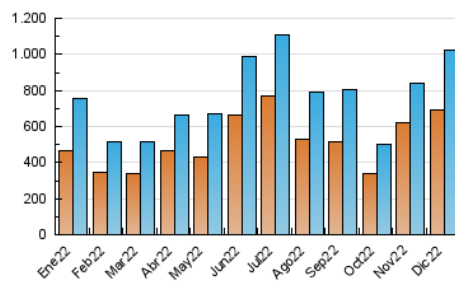

2. Secciones (Nacional)

	PAGINAS	%
HOME	32.840	2.95 %
RESTO	1.082.176	97.05 %

3. Por día del mes (Nacional)

Día	N. únicos	Visitas	Páginas	Día	N. únicos	Visitas	Páginas	Día	N. únicos	Visitas	Páginas
1	38.476	40.489	44.220	11	7.525	8.122	9.270	21	14.581	15.224	16.597
2	122.759	126.821	135.475	12	10.733	11.366	12.836	22	14.124	14.746	16.191
3	108.908	112.315	120.376	13	35.821	37.307	41.022	23	11.853	12.447	13.643
4	71.367	75.380	81.279	14	20.501	21.384	23.571	24	12.532	13.307	14.333
5	43.817	45.798	50.273	15	20.052	21.530	24.334	25	10.174	10.887	11.892
6	68.038	73.296	81.108	16	9.894	10.543	11.839	26	24.661	26.331	28.990
7	15.593	16.781	19.049	17	19.283	20.364	22.333	27	31.253	33.424	36.874
8	11.012	11.752	13.129	18	26.984	27.687	30.032	28	44.991	46.462	49.937
9	11.477	12.198	13.799	19	17.744	18.562	20.187	29	65.928	68.489	72.873
10	8.914	9.620	10.768	20	15.049	15.798	17.399	30	43.074	45.788	49.660
								31	18.884	20.156	21.727

4. Gráficas (Nacional)

4.1 Por día de la semana (promedio)

N. únicos / Visitas (x 100)

Páginas (x 100)

4.2 Por franja horaria (promedio)

Visitas_ (x 1000)

Páginas (x 1000)

4.3 Por meses

N. únicos / Visitas (x 1000)

Páginas (x 1000)

5. Observaciones

Este Medio Electrónico de Comunicación ha sido medido por la herramienta Google Analytics de Google (Universal Analytics)

6. Definiciones básicas (Para más información ver Normas Técnicas para el Control de los Medios Electrónicos de Comunicación)

Visita:

Una secuencia ininterrumpida de páginas servidas a un usuario válido. Si dicho usuario no realiza peticiones de páginas en un periodo de tiempo (30 min) la siguiente petición constituirá el inicio de una nueva visita.