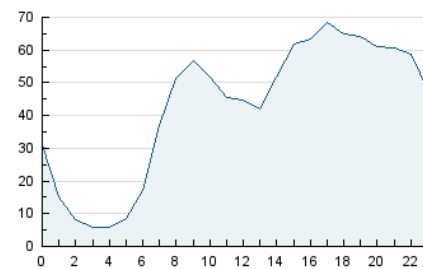

2. Secciones (Nacional)

	PAGINAS	%
HOME	32.840	2.95 %
RESTO	1.082.176	97.05 %

3. Por día del mes (Nacional)

Día	N. únicos	Visitas	Páginas	Día	N. únicos	Visitas	Páginas	Día	N. únicos	Visitas	Páginas
1	38.476	40.489	44.220	11	7.525	8.122	9.270	21	14.581	15.224	16.597
2	122.759	126.821	135.475	12	10.733	11.366	12.836	22	14.124	14.746	16.191
3	108.908	112.315	120.376	13	35.821	37.307	41.022	23	11.853	12.447	13.643
4	71.367	75.380	81.279	14	20.501	21.384	23.571	24	12.532	13.307	14.333
5	43.817	45.798	50.273	15	20.052	21.530	24.334	25	10.174	10.887	11.892
6	68.038	73.296	81.108	16	9.894	10.543	11.839	26	24.661	26.331	28.990
7	15.593	16.781	19.049	17	19.283	20.364	22.333	27	31.253	33.424	36.874
8	11.012	11.752	13.129	18	26.984	27.687	30.032	28	44.991	46.462	49.937
9	11.477	12.198	13.799	19	17.744	18.562	20.187	29	65.928	68.489	72.873
10	8.914	9.620	10.768	20	15.049	15.798	17.399	30	43.074	45.788	49.660
								31	18.884	20.156	21.727

4. Gráficas (Nacional)

4.1 Por día de la semana (promedio)

N. únicos / Visitas (x 100)

Páginas (x 100)

4.2 Por franja horaria (promedio)

Visitas_ (x 1000)

Páginas (x 1000)

4.3 Por meses