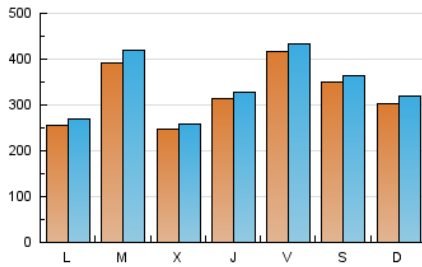

1. Cifras totales y promedios (Nacional e Internacional)

MES - AÑO	NAVEGADORES UNICOS	VISITAS	PAGINAS
Diciembre - 2022	727.241	1.070.083	1.165.116
PROMEDIO DIARIO	32.878	34.519	37.584
PROMEDIO LUNES-VIERNES	32.864	34.549	37.719
PROMEDIO SABADO-DOMINGO	32.913	34.446	37.254
PAGINAS / VISITAS	1,09		
DURACION MEDIA VISITAS	0:00:47		
DURACION MEDIA PAGINAS	0:03:01		

2. Secciones (Nacional e Internacional)

	PAGINAS	%
HOME	33.674	2.89 %
RESTO	1.131.442	97.11 %

3. Por día del mes (Nacional e Internacional)

Día	N. únicos	Visitas	Páginas	Día	N. únicos	Visitas	Páginas	Día	N. únicos	Visitas	Páginas
1	40.509	42.550	46.501	11	7.911	8.526	9.720	21	15.050	15.716	17.136
2	127.003	131.231	140.244	12	11.168	11.796	13.324	22	14.615	15.255	16.747
3	112.520	116.042	124.496	13	37.055	38.674	42.524	23	12.687	13.380	14.648
4	74.880	79.085	85.300	14	21.234	22.178	24.437	24	13.278	14.091	15.156
5	46.490	48.514	53.263	15	21.824	23.436	26.477	25	10.880	11.641	12.700
6	71.112	76.891	85.088	16	10.414	11.091	12.454	26	26.286	27.996	30.806
7	16.606	17.935	20.324	17	19.880	20.981	23.006	27	33.164	35.540	39.184
8	11.597	12.296	13.728	18	27.514	28.252	30.640	28	46.445	47.862	51.500
9	12.341	13.163	14.839	19	18.292	19.099	20.770	29	67.919	70.695	75.277
10	9.409	10.166	11.370	20	15.521	16.333	17.987	30	45.675	48.436	52.568
								31	19.948	21.232	22.902

4. Gráficas (Nacional e Internacional)

4.1 Por día de la semana (promedio)

N. únicos / Visitas (x 100)

Páginas (x 100)

4.2 Por franja horaria (promedio)

Visitas__ (x 1000)

Páginas (x 1000)

4.3 Por meses