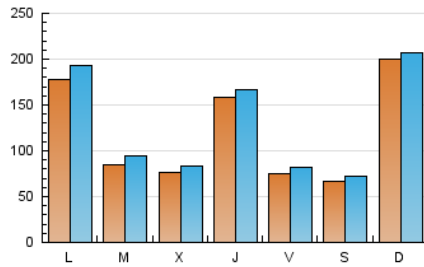

1. Cifras totales y promedios (Nacional)

MES - AÑO	NAVEGADORES UNICOS	VISITAS	PAGINAS
Noviembre - 2023	260.399	383.443	431.022
PROMEDIO DIARIO	11.987	12.781	14.367
PROMEDIO LUNES-VIERNES	11.486	12.372	13.877
PROMEDIO SABADO-DOMINGO	13.366	13.909	15.716
PAGINAS / VISITAS	1,12		
DURACION MEDIA VISITAS	0:01:31		
TIEMPO INTERACCIÓN MEDIO	0:00:48		

2. Secciones (Nacional)

	PAGINAS	%
HOME	25.801	5.99 %
RESTO	405.221	94.01 %

3. Por día del mes (Nacional)

Día	N. únicos	Visitas	Páginas	Día	N. únicos	Visitas	Páginas	Día	N. únicos	Visitas	Páginas
1	7.402	7.748	8.895	11	6.378	6.989	7.710	21	5.391	5.936	7.093
2	5.296	5.811	6.857	12	29.741	30.186	34.281	22	8.272	9.064	10.678
3	3.809	4.348	5.230	13	16.840	18.148	19.803	23	8.127	8.693	9.939
4	8.847	9.211	10.640	14	11.702	13.084	14.653	24	9.333	9.940	11.092
5	30.729	31.595	35.358	15	9.969	10.966	12.070	25	4.924	5.324	6.199
6	18.463	20.184	22.033	16	14.764	15.966	18.063	26	9.213	9.563	10.907
7	5.818	6.319	7.634	17	10.009	10.881	12.172	27	27.581	30.065	32.136
8	5.015	5.532	6.606	18	6.510	7.156	8.133	28	11.085	12.242	13.823
9	11.942	12.829	14.353	19	10.587	11.244	12.498	29	7.589	8.171	9.739
10	7.096	7.507	8.604	20	8.124	8.883	10.043	30	39.054	39.858	43.780

4. Gráficas (Nacional)

4.1 Por día de la semana (promedio)

N. únicos / Visitas (x 100)

Páginas (x 100)

4.2 Por franja horaria (promedio)

Visitas_ (x 1000)

Páginas (x 1000)

4.3 Por meses