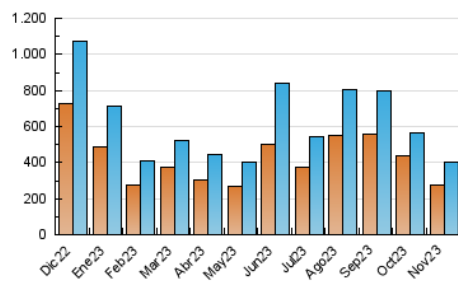

4.3 Por meses

N. únicos / Visitas (x 1000)