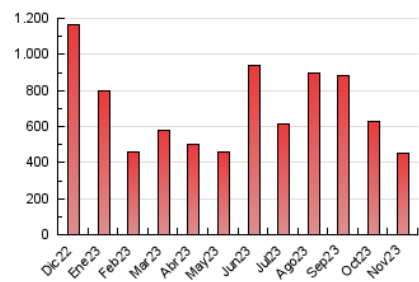

Páginas (x 1000)