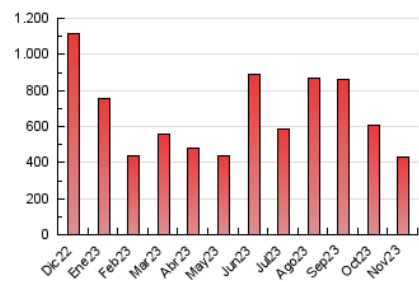

2. Secciones (Nacional)

	PAGINAS	%
HOME	25.801	5.99 %
RESTO	405.221	94.01 %

3. Por día del mes (Nacional)

Día	N. únicos	Visitas	Páginas	Día	N. únicos	Visitas	Páginas	Día	N. únicos	Visitas	Páginas
1	7.402	7.748	8.895	11	6.378	6.989	7.710	21	5.391	5.936	7.093
2	5.296	5.811	6.857	12	29.741	30.186	34.281	22	8.272	9.064	10.678
3	3.809	4.348	5.230	13	16.840	18.148	19.803	23	8.127	8.693	9.939
4	8.847	9.211	10.640	14	11.702	13.084	14.653	24	9.333	9.940	11.092
5	30.729	31.595	35.358	15	9.969	10.966	12.070	25	4.924	5.324	6.199
6	18.463	20.184	22.033	16	14.764	15.966	18.063	26	9.213	9.563	10.907
7	5.818	6.319	7.634	17	10.009	10.881	12.172	27	27.581	30.065	32.136
8	5.015	5.532	6.606	18	6.510	7.156	8.133	28	11.085	12.242	13.823
9	11.942	12.829	14.353	19	10.587	11.244	12.498	29	7.589	8.171	9.739
10	7.096	7.507	8.604	20	8.124	8.883	10.043	30	39.054	39.858	43.780

4. Gráficas (Nacional)

4.1 Por día de la semana (promedio)

N. únicos / Visitas (x 100)

Páginas (x 100)

4.2 Por franja horaria (promedio)

Visitas_ (x 1000)

Páginas (x 1000)

4.3 Por meses

N. únicos / Visitas (x 1000)

Páginas (x 1000)

5. Observaciones

Este Medio Electrónico de Comunicación ha sido medido por la herramienta Google Analytics de Google (GA4)

6. Definiciones básicas (Para más información ver Normas Técnicas para el Control de los Medios Electrónicos de Comunicación)

Visita:

Una secuencia ininterrumpida de páginas servidas a un usuario válido. Si dicho usuario no realiza peticiones de páginas en un periodo de tiempo (30 min) la siguiente petición constituirá el inicio de una nueva visita.