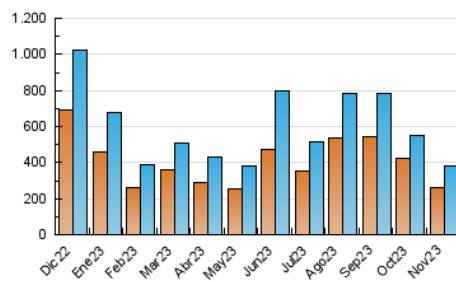

2. Secciones (Nacional)

	PAGINAS	%
HOME	25.801	5.99 %
RESTO	405.221	94.01 %

3. Por día del mes (Nacional)

Día	N. únicos	Visitas	Páginas	Día	N. únicos	Visitas	Páginas	Día	N. únicos	Visitas	Páginas
1	7.402	7.748	8.895	11	6.378	6.989	7.710	21	5.391	5.936	7.093
2	5.296	5.811	6.857	12	29.741	30.186	34.281	22	8.272	9.064	10.678
3	3.809	4.348	5.230	13	16.840	18.148	19.803	23	8.127	8.693	9.939
4	8.847	9.211	10.640	14	11.702	13.084	14.653	24	9.333	9.940	11.092
5	30.729	31.595	35.358	15	9.969	10.966	12.070	25	4.924	5.324	6.199
6	18.463	20.184	22.033	16	14.764	15.966	18.063	26	9.213	9.563	10.907
7	5.818	6.319	7.634	17	10.009	10.881	12.172	27	27.581	30.065	32.136
8	5.015	5.532	6.606	18	6.510	7.156	8.133	28	11.085	12.242	13.823
9	11.942	12.829	14.353	19	10.587	11.244	12.498	29	7.589	8.171	9.739
10	7.096	7.507	8.604	20	8.124	8.883	10.043	30	39.054	39.858	43.780

4. Gráficas (Nacional)

4.1 Por día de la semana (promedio)

N. únicos / Visitas (x 100)

Páginas (x 100)

4.2 Por franja horaria (promedio)

Visitas_ (x 1000)

Páginas (x 1000)

4.3 Por meses

N. únicos / Visitas (x 1000)

Páginas (x 1000)

5. Observaciones

Este Medio Electrónico de Comunicación ha sido medido por la herramienta Google Analytics de Google (GA4)

6. Definiciones básicas (Para más información ver Normas Técnicas para el Control de los Medios Electrónicos de Comunicación)

Visita:

Una secuencia ininterrumpida de páginas servidas a un usuario válido. Si dicho usuario no realiza peticiones de páginas en un periodo de tiempo (30 min) la siguiente petición constituirá el inicio de una nueva visita.