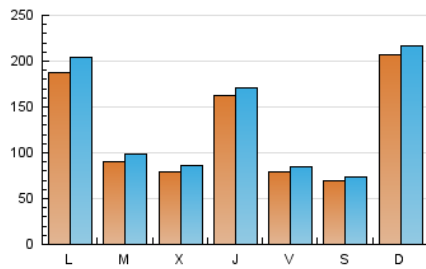

1. Cifras totales y promedios (Nacional e Internacional)

MES - AÑO	NAVEGADORES UNICOS	VISITAS	PAGINAS
Noviembre - 2023	273.524	400.370	449.395
PROMEDIO DIARIO	12.475	13.346	14.980
PROMEDIO LUNES-VIERNES	11.982	12.899	14.458
PROMEDIO SABADO-DOMINGO	13.829	14.575	16.415
PAGINAS / VISITAS	1,12		
DURACION MEDIA VISITAS	0:01:33		
TIEMPO INTERACCIÓN MEDIO	0:00:47		

2. Secciones (Nacional e Internacional)

	PAGINAS	%
HOME	26.292	5.85 %
RESTO	423.103	94.15 %

3. Por día del mes (Nacional e Internacional)

Día	N. únicos	Visitas	Páginas	Día	N. únicos	Visitas	Páginas	Día	N. únicos	Visitas	Páginas
1	7.656	7.988	9.188	11	6.595	7.210	7.952	21	5.612	6.139	7.358
2	5.473	6.012	7.075	12	30.168	31.879	35.921	22	8.605	9.367	11.054
3	3.978	4.503	5.428	13	18.194	19.466	21.390	23	8.387	8.934	10.255
4	9.157	9.542	10.984	14	12.427	13.872	15.634	24	9.669	10.319	11.464
5	31.927	32.849	36.788	15	10.469	11.507	12.679	25	5.135	5.532	6.459
6	19.209	20.896	22.845	16	15.464	16.607	18.874	26	9.466	9.794	11.221
7	6.152	6.650	7.965	17	10.526	11.363	12.813	27	29.323	32.301	34.101
8	5.173	5.717	6.806	18	6.751	7.401	8.435	28	11.792	12.887	14.532
9	12.197	13.093	14.631	19	11.429	12.395	13.558	29	7.949	8.542	10.206
10	7.316	7.683	8.858	20	8.444	9.251	10.443	30	39.597	40.671	44.478

4. Gráficas (Nacional e Internacional)

4.1 Por día de la semana (promedio)

N. únicos / Visitas (x 100)

Páginas (x 100)

4.2 Por franja horaria (promedio)

Visitas_ (x 1000)

Páginas (x 1000)

4.3 Por meses