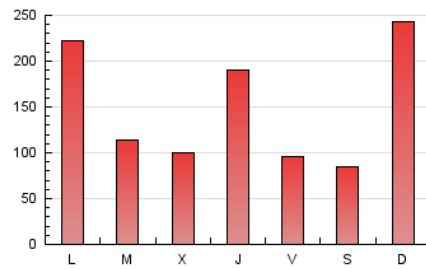

1. Cifras totales y promedios (Nacional e Internacional)

MES - AÑO	NAVEGADORES UNICOS	VISITAS	PAGINAS
Noviembre - 2023	273.524	400.370	449.395
PROMEDIO DIARIO	12.475	13.346	14.980
PROMEDIO LUNES-VIERNES	11.982	12.899	14.458
PROMEDIO SABADO-DOMINGO	13.829	14.575	16.415
PAGINAS / VISITAS	1,12		
DURACION MEDIA VISITAS	0:01:33		
TIEMPO INTERACCIÓN MEDIO	0:00:47		

2. Secciones (Nacional e Internacional)

	PAGINAS	%
HOME	26.292	5.85 %
RESTO	423.103	94.15 %

3. Por día del mes (Nacional e Internacional)

Día	N. únicos	Visitas	Páginas	Día	N. únicos	Visitas	Páginas	Día	N. únicos	Visitas	Páginas
1	7.656	7.988	9.188	11	6.595	7.210	7.952	21	5.612	6.139	7.358
2	5.473	6.012	7.075	12	30.168	31.879	35.921	22	8.605	9.367	11.054
3	3.978	4.503	5.428	13	18.194	19.466	21.390	23	8.387	8.934	10.255
4	9.157	9.542	10.984	14	12.427	13.872	15.634	24	9.669	10.319	11.464
5	31.927	32.849	36.788	15	10.469	11.507	12.679	25	5.135	5.532	6.459
6	19.209	20.896	22.845	16	15.464	16.607	18.874	26	9.466	9.794	11.221
7	6.152	6.650	7.965	17	10.526	11.363	12.813	27	29.323	32.301	34.101
8	5.173	5.717	6.806	18	6.751	7.401	8.435	28	11.792	12.887	14.532
9	12.197	13.093	14.631	19	11.429	12.395	13.558	29	7.949	8.542	10.206
10	7.316	7.683	8.858	20	8.444	9.251	10.443	30	39.597	40.671	44.478

4. Gráficas (Nacional e Internacional)

4.1 Por día de la semana (promedio)

N. únicos / Visitas (x 100)

Páginas (x 100)

4.2 Por franja horaria (promedio)

Visitas_ (x 1000)

Páginas (x 1000)

4.3 Por meses