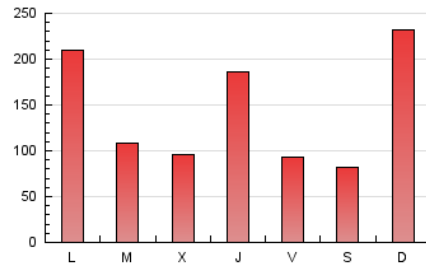

1. Cifras totales y promedios (Nacional)

MES - AÑO	NAVEGADORES UNICOS	VISITAS	PAGINAS
Noviembre - 2023	260.399	383.443	431.022
PROMEDIO DIARIO	11.987	12.781	14.367
PROMEDIO LUNES-VIERNES	11.486	12.372	13.877
PROMEDIO SABADO-DOMINGO	13.366	13.909	15.716
PAGINAS / VISITAS	1,12		
DURACION MEDIA VISITAS	0:01:31		
TIEMPO INTERACCIÓN MEDIO	0:00:48		

2. Secciones (Nacional)

	PAGINAS	%
HOME	25.801	5.99 %
RESTO	405.221	94.01 %

3. Por día del mes (Nacional)

Día	N. únicos	Visitas	Páginas	Día	N. únicos	Visitas	Páginas	Día	N. únicos	Visitas	Páginas
1	7.402	7.748	8.895	11	6.378	6.989	7.710	21	5.391	5.936	7.093
2	5.296	5.811	6.857	12	29.741	30.186	34.281	22	8.272	9.064	10.678
3	3.809	4.348	5.230	13	16.840	18.148	19.803	23	8.127	8.693	9.939
4	8.847	9.211	10.640	14	11.702	13.084	14.653	24	9.333	9.940	11.092
5	30.729	31.595	35.358	15	9.969	10.966	12.070	25	4.924	5.324	6.199
6	18.463	20.184	22.033	16	14.764	15.966	18.063	26	9.213	9.563	10.907
7	5.818	6.319	7.634	17	10.009	10.881	12.172	27	27.581	30.065	32.136
8	5.015	5.532	6.606	18	6.510	7.156	8.133	28	11.085	12.242	13.823
9	11.942	12.829	14.353	19	10.587	11.244	12.498	29	7.589	8.171	9.739
10	7.096	7.507	8.604	20	8.124	8.883	10.043	30	39.054	39.858	43.780

4. Gráficas (Nacional)

4.1 Por día de la semana (promedio)

N. únicos / Visitas (x 100)

Páginas (x 100)

4.2 Por franja horaria (promedio)

Visitas_ (x 1000)

Páginas (x 1000)

4.3 Por meses