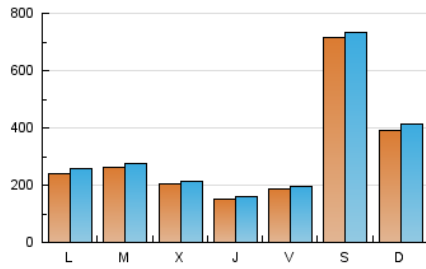

1. Cifras totales y promedios (Nacional e Internacional)

MES - AÑO	NAVEGADORES UNICOS	VISITAS	PAGINAS
Noviembre - 2022	727.292	949.154	1.035.983
PROMEDIO DIARIO	30.271	31.638	34.533
PROMEDIO LUNES-VIERNES	21.161	22.291	24.724
PROMEDIO SABADO-DOMINGO	55.323	57.345	61.506
PAGINAS / VISITAS	1,09		
DURACION MEDIA VISITAS	0:00:51		
DURACION MEDIA PAGINAS	0:03:16		

2. Secciones (Nacional e Internacional)

	PAGINAS	%
HOME	31.993	3.09 %
RESTO	1.003.990	96.91 %

3. Por día del mes (Nacional e Internacional)

Día	N. únicos	Visitas	Páginas	Día	N. únicos	Visitas	Páginas	Día	N. únicos	Visitas	Páginas
1	22.051	22.413	23.648	11	12.395	12.822	14.477	21	14.572	15.371	16.863
2	34.054	35.383	38.492	12	17.284	17.827	19.698	22	18.678	19.175	21.134
3	13.072	13.943	15.643	13	16.794	17.783	19.509	23	6.769	7.261	8.386
4	25.819	26.823	29.731	14	9.632	10.127	11.662	24	16.043	17.132	19.402
5	14.759	15.407	17.080	15	14.746	15.688	17.681	25	20.990	21.813	23.594
6	15.642	16.497	18.520	16	15.270	16.132	17.959	26	239.008	244.570	256.636
7	27.847	28.995	31.912	17	14.944	15.470	17.198	27	114.549	120.870	131.664
8	15.602	16.030	17.848	18	15.466	16.409	18.501	28	44.522	48.231	55.424
9	11.632	12.155	13.856	19	14.307	15.018	16.698	29	60.794	64.884	70.656
10	16.995	17.771	19.712	20	10.241	10.786	12.240	30	33.659	36.368	40.159

4. Gráficas (Nacional e Internacional)

4.1 Por día de la semana (promedio)

N. únicos / Visitas (x 100)

Páginas (x 100)

4.2 Por franja horaria (promedio)

Visitas_ (x 1000)

Páginas (x 1000)

4.3 Por meses