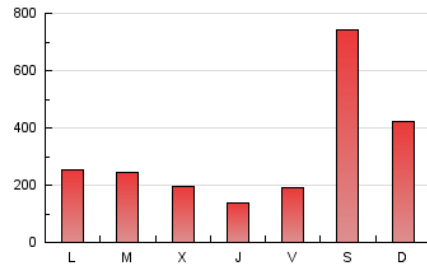

1. Cifras totales y promedios (Nacional)

MES - AÑO	NAVEGADORES UNICOS	VISITAS	PAGINAS
Noviembre - 2022	623.669	839.500	919.188
PROMEDIO DIARIO	26.748	27.983	30.640
PROMEDIO LUNES-VIERNES	17.364	18.398	20.588
PROMEDIO SABADO-DOMINGO	52.554	54.343	58.282
PAGINAS / VISITAS	1,09		
DURACION MEDIA VISITAS	0:00:52		
DURACION MEDIA PAGINAS	0:03:13		

2. Secciones (Nacional)

	PAGINAS	%
HOME	31.790	3.46 %
RESTO	887.398	96.54 %

3. Por día del mes (Nacional)

Día	N. únicos	Visitas	Páginas	Día	N. únicos	Visitas	Páginas	Día	N. únicos	Visitas	Páginas
1	13.449	13.723	14.751	11	7.462	7.949	9.328	21	10.439	11.111	12.304
2	26.288	27.495	30.303	12	14.496	14.952	16.633	22	8.905	9.412	10.800
3	10.930	11.676	13.199	13	14.753	15.672	17.270	23	4.902	5.297	6.301
4	23.800	24.677	27.447	14	9.058	9.545	10.996	24	15.328	16.359	18.563
5	12.474	13.079	14.586	15	11.930	12.735	14.510	25	19.458	20.226	21.932
6	11.548	12.273	14.029	16	10.356	11.074	12.569	26	234.562	239.093	250.810
7	22.814	24.020	26.574	17	9.446	9.892	11.265	27	109.671	115.559	125.832
8	12.316	12.791	14.399	18	14.480	15.355	17.368	28	41.535	44.853	51.615
9	8.482	8.986	10.451	19	13.424	14.108	15.724	29	57.929	61.683	67.180
10	10.581	11.168	12.685	20	9.505	10.005	11.373	30	32.123	34.732	38.391

4. Gráficas (Nacional)

4.1 Por día de la semana (promedio)

N. únicos / Visitas (x 100)

Páginas (x 100)

4.2 Por franja horaria (promedio)

Visitas_ (x 1000)

Páginas (x 1000)

4.3 Por meses