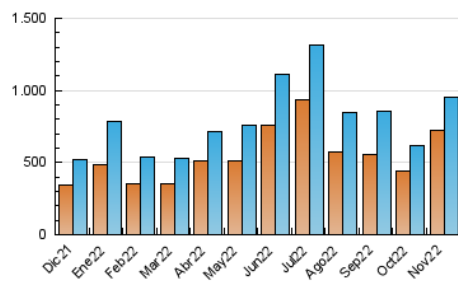

4.3 Por meses

N. únicos / Visitas (x 1000)