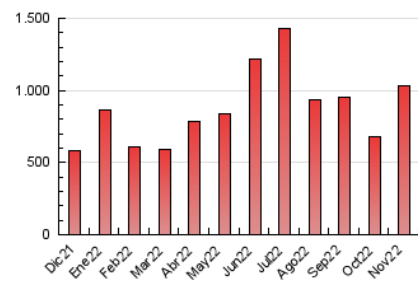

Páginas (x 1000)