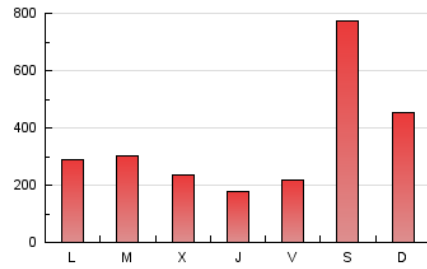

1. Cifras totales y promedios (Nacional e Internacional)

MES - AÑO	NAVEGADORES UNICOS	VISITAS	PAGINAS
Noviembre - 2022	727.292	949.154	1.035.983
PROMEDIO DIARIO	30.271	31.638	34.533
PROMEDIO LUNES-VIERNES	21.161	22.291	24.724
PROMEDIO SABADO-DOMINGO	55.323	57.345	61.506
PAGINAS / VISITAS	1,09		
DURACION MEDIA VISITAS	0:00:51		
DURACION MEDIA PAGINAS	0:03:16		

2. Secciones (Nacional e Internacional)

	PAGINAS	%
HOME	31.993	3.09 %
RESTO	1.003.990	96.91 %

3. Por día del mes (Nacional e Internacional)

Día	N. únicos	Visitas	Páginas	Día	N. únicos	Visitas	Páginas	Día	N. únicos	Visitas	Páginas
1	22.051	22.413	23.648	11	12.395	12.822	14.477	21	14.572	15.371	16.863
2	34.054	35.383	38.492	12	17.284	17.827	19.698	22	18.678	19.175	21.134
3	13.072	13.943	15.643	13	16.794	17.783	19.509	23	6.769	7.261	8.386
4	25.819	26.823	29.731	14	9.632	10.127	11.662	24	16.043	17.132	19.402
5	14.759	15.407	17.080	15	14.746	15.688	17.681	25	20.990	21.813	23.594
6	15.642	16.497	18.520	16	15.270	16.132	17.959	26	239.008	244.570	256.636
7	27.847	28.995	31.912	17	14.944	15.470	17.198	27	114.549	120.870	131.664
8	15.602	16.030	17.848	18	15.466	16.409	18.501	28	44.522	48.231	55.424
9	11.632	12.155	13.856	19	14.307	15.018	16.698	29	60.794	64.884	70.656
10	16.995	17.771	19.712	20	10.241	10.786	12.240	30	33.659	36.368	40.159

4. Gráficas (Nacional e Internacional)

4.1 Por día de la semana (promedio)

N. únicos / Visitas (x 100)

Páginas (x 100)

4.2 Por franja horaria (promedio)

Visitas_ (x 1000)

Páginas (x 1000)

4.3 Por meses