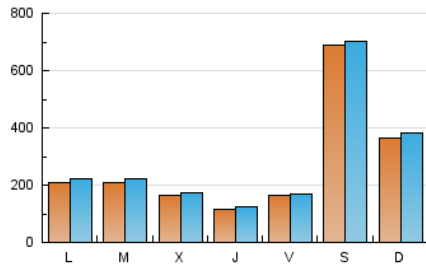

1. Cifras totales y promedios (Nacional)

MES - AÑO	NAVEGADORES UNICOS	VISITAS	PAGINAS
Noviembre - 2022	623.669	839.500	919.188
PROMEDIO DIARIO	26.748	27.983	30.640
PROMEDIO LUNES-VIERNES	17.364	18.398	20.588
PROMEDIO SABADO-DOMINGO	52.554	54.343	58.282
PAGINAS / VISITAS	1,09		
DURACION MEDIA VISITAS	0:00:52		
DURACION MEDIA PAGINAS	0:03:13		

2. Secciones (Nacional)

	PAGINAS	%
HOME	31.790	3.46 %
RESTO	887.398	96.54 %

3. Por día del mes (Nacional)

Día	N. únicos	Visitas	Páginas	Día	N. únicos	Visitas	Páginas	Día	N. únicos	Visitas	Páginas
1	13.449	13.723	14.751	11	7.462	7.949	9.328	21	10.439	11.111	12.304
2	26.288	27.495	30.303	12	14.496	14.952	16.633	22	8.905	9.412	10.800
3	10.930	11.676	13.199	13	14.753	15.672	17.270	23	4.902	5.297	6.301
4	23.800	24.677	27.447	14	9.058	9.545	10.996	24	15.328	16.359	18.563
5	12.474	13.079	14.586	15	11.930	12.735	14.510	25	19.458	20.226	21.932
6	11.548	12.273	14.029	16	10.356	11.074	12.569	26	234.562	239.093	250.810
7	22.814	24.020	26.574	17	9.446	9.892	11.265	27	109.671	115.559	125.832
8	12.316	12.791	14.399	18	14.480	15.355	17.368	28	41.535	44.853	51.615
9	8.482	8.986	10.451	19	13.424	14.108	15.724	29	57.929	61.683	67.180
10	10.581	11.168	12.685	20	9.505	10.005	11.373	30	32.123	34.732	38.391

4. Gráficas (Nacional)

4.1 Por día de la semana (promedio)

N. únicos / Visitas (x 100)

Páginas (x 100)

4.2 Por franja horaria (promedio)

Visitas_ (x 1000)

Páginas (x 1000)

4.3 Por meses