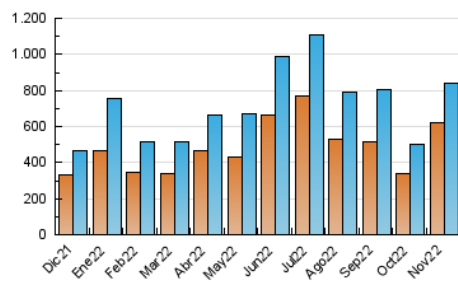

2. Secciones (Nacional)

	PAGINAS	%
HOME	31.790	3.46 %
RESTO	887.398	96.54 %

3. Por día del mes (Nacional)

Día	N. únicos	Visitas	Páginas	Día	N. únicos	Visitas	Páginas	Día	N. únicos	Visitas	Páginas
1	13.449	13.723	14.751	11	7.462	7.949	9.328	21	10.439	11.111	12.304
2	26.288	27.495	30.303	12	14.496	14.952	16.633	22	8.905	9.412	10.800
3	10.930	11.676	13.199	13	14.753	15.672	17.270	23	4.902	5.297	6.301
4	23.800	24.677	27.447	14	9.058	9.545	10.996	24	15.328	16.359	18.563
5	12.474	13.079	14.586	15	11.930	12.735	14.510	25	19.458	20.226	21.932
6	11.548	12.273	14.029	16	10.356	11.074	12.569	26	234.562	239.093	250.810
7	22.814	24.020	26.574	17	9.446	9.892	11.265	27	109.671	115.559	125.832
8	12.316	12.791	14.399	18	14.480	15.355	17.368	28	41.535	44.853	51.615
9	8.482	8.986	10.451	19	13.424	14.108	15.724	29	57.929	61.683	67.180
10	10.581	11.168	12.685	20	9.505	10.005	11.373	30	32.123	34.732	38.391

4. Gráficas (Nacional)

4.1 Por día de la semana (promedio)

N. únicos / Visitas (x 100)

Páginas (x 100)

4.2 Por franja horaria (promedio)

Visitas_ (x 1000)

Páginas (x 1000)

4.3 Por meses

N. únicos / Visitas (x 1000)

Páginas (x 1000)

5. Observaciones

Este Medio Electrónico de Comunicación ha sido medido por la herramienta Google Analytics de Google (Universal Analytics)

6. Definiciones básicas (Para más información ver Normas Técnicas para el Control de los Medios Electrónicos de Comunicación)

Visita:

Una secuencia ininterrumpida de páginas servidas a un usuario válido. Si dicho usuario no realiza peticiones de páginas en un periodo de tiempo (30 min) la siguiente petición constituirá el inicio de una nueva visita.