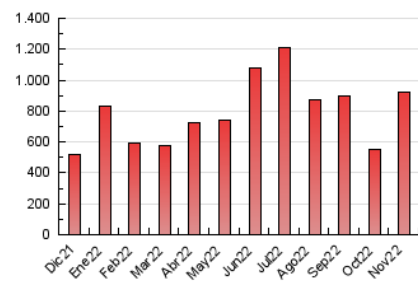

Páginas (x 1000)