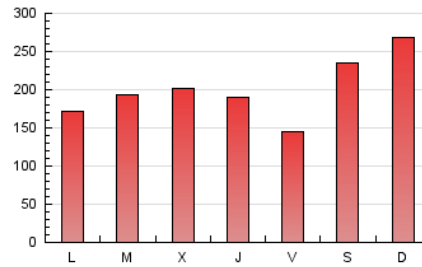

1. Cifras totales y promedios (Nacional e Internacional)

MES - AÑO	NAVEGADORES UNICOS	VISITAS	PAGINAS
Octubre - 2023	436.032	565.904	625.092
PROMEDIO DIARIO	17.391	18.255	20.164
PROMEDIO LUNES-VIERNES	15.219	16.157	18.037
PROMEDIO SABADO-DOMINGO	22.698	23.384	25.365
PAGINAS / VISITAS	1,10		
DURACION MEDIA VISITAS	0:01:27		
TIEMPO INTERACCIÓN MEDIO	0:00:40		

2. Secciones (Nacional e Internacional)

	PAGINAS	%
HOME	27.620	4.42 %
RESTO	597.472	95.58 %

3. Por día del mes (Nacional e Internacional)

Día	N. únicos	Visitas	Páginas	Día	N. únicos	Visitas	Páginas	Día	N. únicos	Visitas	Páginas
1	6.453	6.763	7.764	11	18.411	18.967	21.150	21	9.094	9.760	10.938
2	10.614	11.107	12.699	12	13.685	14.578	17.173	22	6.566	6.973	8.168
3	6.775	7.161	8.390	13	12.889	13.634	15.133	23	16.600	18.465	19.934
4	16.887	17.646	19.863	14	57.715	58.432	63.531	24	24.924	26.224	28.169
5	8.229	8.802	10.374	15	90.316	91.970	96.886	25	17.184	18.068	20.203
6	10.286	10.977	12.385	16	27.835	28.885	31.185	26	13.796	14.685	17.075
7	11.437	12.120	13.460	17	17.482	18.736	21.725	27	7.290	7.862	9.049
8	8.916	9.396	10.674	18	15.115	16.512	19.127	28	4.840	5.228	6.103
9	9.557	9.930	11.355	19	27.414	29.703	31.639	29	8.943	9.815	10.765
10	16.538	17.539	19.144	20	18.405	19.179	21.397	30	8.673	9.331	10.649
								31	16.238	17.456	18.985

4. Gráficas (Nacional e Internacional)

4.1 Por día de la semana (promedio)

N. únicos / Visitas (x 100)

Páginas (x 100)

4.2 Por franja horaria (promedio)

Visitas_ (x 1000)

Páginas (x 1000)

4.3 Por meses