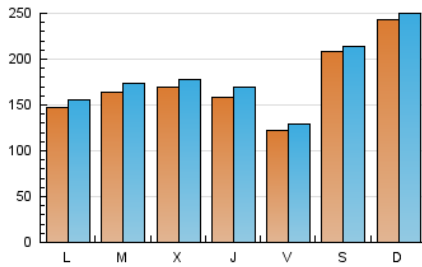

1. Cifras totales y promedios (Nacional e Internacional)

MES - AÑO	NAVEGADORES UNICOS	VISITAS	PAGINAS
Octubre - 2023	436.032	565.904	625.092
PROMEDIO DIARIO	17.391	18.255	20.164
PROMEDIO LUNES-VIERNES	15.219	16.157	18.037
PROMEDIO SABADO-DOMINGO	22.698	23.384	25.365
PAGINAS / VISITAS	1,10		
DURACION MEDIA VISITAS	0:01:27		
TIEMPO INTERACCIÓN MEDIO	0:00:40		

2. Secciones (Nacional e Internacional)

	PAGINAS	%
HOME	27.620	4.42 %
RESTO	597.472	95.58 %

3. Por día del mes (Nacional e Internacional)

Día	N. únicos	Visitas	Páginas	Día	N. únicos	Visitas	Páginas	Día	N. únicos	Visitas	Páginas
1	6.453	6.763	7.764	11	18.411	18.967	21.150	21	9.094	9.760	10.938
2	10.614	11.107	12.699	12	13.685	14.578	17.173	22	6.566	6.973	8.168
3	6.775	7.161	8.390	13	12.889	13.634	15.133	23	16.600	18.465	19.934
4	16.887	17.646	19.863	14	57.715	58.432	63.531	24	24.924	26.224	28.169
5	8.229	8.802	10.374	15	90.316	91.970	96.886	25	17.184	18.068	20.203
6	10.286	10.977	12.385	16	27.835	28.885	31.185	26	13.796	14.685	17.075
7	11.437	12.120	13.460	17	17.482	18.736	21.725	27	7.290	7.862	9.049
8	8.916	9.396	10.674	18	15.115	16.512	19.127	28	4.840	5.228	6.103
9	9.557	9.930	11.355	19	27.414	29.703	31.639	29	8.943	9.815	10.765
10	16.538	17.539	19.144	20	18.405	19.179	21.397	30	8.673	9.331	10.649
								31	16.238	17.456	18.985

4. Gráficas (Nacional e Internacional)

4.1 Por día de la semana (promedio)

N. únicos / Visitas (x 100)

Páginas (x 100)

4.2 Por franja horaria (promedio)

Visitas_ (x 1000)

Páginas (x 1000)

4.3 Por meses