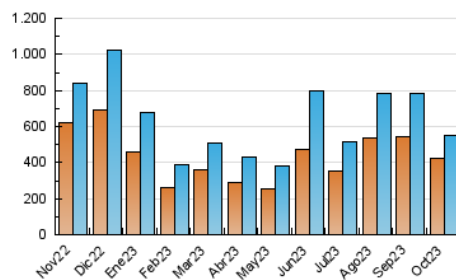

2. Secciones (Nacional)

	PAGINAS	%
HOME	27.241	4.47 %
RESTO	582.797	95.53 %

3. Por día del mes (Nacional)

Día	N. únicos	Visitas	Páginas	Día	N. únicos	Visitas	Páginas	Día	N. únicos	Visitas	Páginas
1	6.209	6.534	7.495	11	18.001	18.547	20.663	21	8.727	9.340	10.505
2	10.271	10.742	12.296	12	13.238	14.243	16.713	22	6.354	6.757	7.883
3	6.592	6.972	8.166	13	12.576	13.394	14.703	23	15.930	17.648	19.107
4	16.400	17.150	19.258	14	56.527	57.426	62.242	24	24.380	25.605	27.521
5	7.913	8.480	10.015	15	89.876	91.603	96.378	25	16.874	17.704	19.866
6	9.890	10.531	11.932	16	27.380	28.329	30.648	26	13.438	14.313	16.603
7	11.065	11.783	13.000	17	16.795	18.086	20.886	27	7.082	7.627	8.769
8	8.592	9.058	10.307	18	14.653	16.086	18.525	28	4.687	5.088	5.921
9	9.338	9.686	11.098	19	26.817	29.155	31.018	29	8.636	9.434	10.385
10	16.163	17.201	18.702	20	17.995	18.706	20.903	30	8.454	9.135	10.383
								31	15.976	17.015	18.147

4. Gráficas (Nacional)

4.1 Por día de la semana (promedio)

N. únicos / Visitas (x 100)

Páginas (x 100)

4.2 Por franja horaria (promedio)

Visitas_ (x 1000)

Páginas (x 1000)

4.3 Por meses

N. únicos / Visitas (x 1000)

Páginas (x 1000)

5. Observaciones

Este Medio Electrónico de Comunicación ha sido medido por la herramienta Google Analytics de Google (GA4)

6. Definiciones básicas (Para más información ver Normas Técnicas para el Control de los Medios Electrónicos de Comunicación)

Visita:

Una secuencia ininterrumpida de páginas servidas a un usuario válido. Si dicho usuario no realiza peticiones de páginas en un periodo de tiempo (30 min) la siguiente petición constituirá el inicio de una nueva visita.