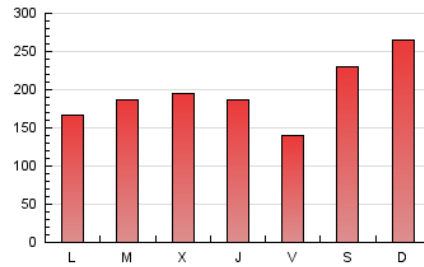

1. Cifras totales y promedios (Nacional)

MES - AÑO	NAVEGADORES UNICOS	VISITAS	PAGINAS
Octubre - 2023	425.959	553.378	610.038
PROMEDIO DIARIO	16.994	17.851	19.679
PROMEDIO LUNES-VIERNES	14.825	15.743	17.542
PROMEDIO SABADO-DOMINGO	22.297	23.003	24.902
PAGINAS / VISITAS	1,10		
DURACION MEDIA VISITAS	0:01:26		
TIEMPO INTERACCIÓN MEDIO	0:00:40		

2. Secciones (Nacional)

	PAGINAS	%
HOME	27.241	4.47 %
RESTO	582.797	95.53 %

3. Por día del mes (Nacional)

Día	N. únicos	Visitas	Páginas	Día	N. únicos	Visitas	Páginas	Día	N. únicos	Visitas	Páginas
1	6.209	6.534	7.495	11	18.001	18.547	20.663	21	8.727	9.340	10.505
2	10.271	10.742	12.296	12	13.238	14.243	16.713	22	6.354	6.757	7.883
3	6.592	6.972	8.166	13	12.576	13.394	14.703	23	15.930	17.648	19.107
4	16.400	17.150	19.258	14	56.527	57.426	62.242	24	24.380	25.605	27.521
5	7.913	8.480	10.015	15	89.876	91.603	96.378	25	16.874	17.704	19.866
6	9.890	10.531	11.932	16	27.380	28.329	30.648	26	13.438	14.313	16.603
7	11.065	11.783	13.000	17	16.795	18.086	20.886	27	7.082	7.627	8.769
8	8.592	9.058	10.307	18	14.653	16.086	18.525	28	4.687	5.088	5.921
9	9.338	9.686	11.098	19	26.817	29.155	31.018	29	8.636	9.434	10.385
10	16.163	17.201	18.702	20	17.995	18.706	20.903	30	8.454	9.135	10.383
								31	15.976	17.015	18.147

4. Gráficas (Nacional)

4.1 Por día de la semana (promedio)

N. únicos / Visitas (x 100)

Páginas (x 100)

4.2 Por franja horaria (promedio)

Visitas_ (x 1000)

Páginas (x 1000)

4.3 Por meses