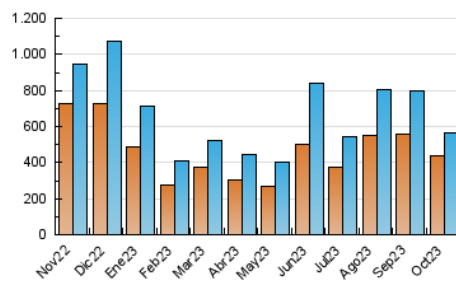

4.3 Por meses

N. únicos / Visitas (x 1000)