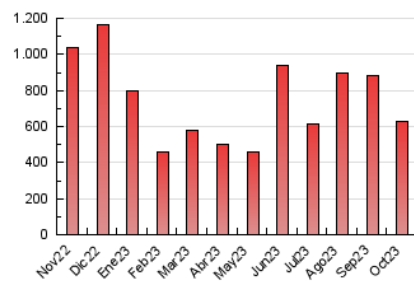

Páginas (x 1000)