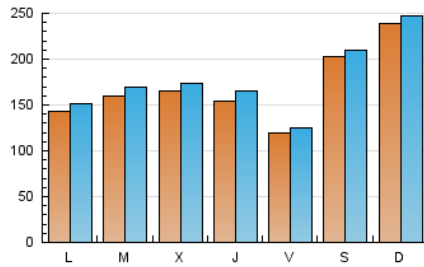

1. Cifras totales y promedios (Nacional)

MES - AÑO	NAVEGADORES UNICOS	VISITAS	PAGINAS
Octubre - 2023	425.959	553.378	610.038
PROMEDIO DIARIO	16.994	17.851	19.679
PROMEDIO LUNES-VIERNES	14.825	15.743	17.542
PROMEDIO SABADO-DOMINGO	22.297	23.003	24.902
PAGINAS / VISITAS	1,10		
DURACION MEDIA VISITAS	0:01:26		
TIEMPO INTERACCIÓN MEDIO	0:00:40		

2. Secciones (Nacional)

	PAGINAS	%
HOME	27.241	4.47 %
RESTO	582.797	95.53 %

3. Por día del mes (Nacional)

Día	N. únicos	Visitas	Páginas	Día	N. únicos	Visitas	Páginas	Día	N. únicos	Visitas	Páginas
1	6.209	6.534	7.495	11	18.001	18.547	20.663	21	8.727	9.340	10.505
2	10.271	10.742	12.296	12	13.238	14.243	16.713	22	6.354	6.757	7.883
3	6.592	6.972	8.166	13	12.576	13.394	14.703	23	15.930	17.648	19.107
4	16.400	17.150	19.258	14	56.527	57.426	62.242	24	24.380	25.605	27.521
5	7.913	8.480	10.015	15	89.876	91.603	96.378	25	16.874	17.704	19.866
6	9.890	10.531	11.932	16	27.380	28.329	30.648	26	13.438	14.313	16.603
7	11.065	11.783	13.000	17	16.795	18.086	20.886	27	7.082	7.627	8.769
8	8.592	9.058	10.307	18	14.653	16.086	18.525	28	4.687	5.088	5.921
9	9.338	9.686	11.098	19	26.817	29.155	31.018	29	8.636	9.434	10.385
10	16.163	17.201	18.702	20	17.995	18.706	20.903	30	8.454	9.135	10.383
								31	15.976	17.015	18.147

4. Gráficas (Nacional)

4.1 Por día de la semana (promedio)

N. únicos / Visitas (x 100)

Páginas (x 100)

4.2 Por franja horaria (promedio)

Visitas_ (x 1000)

Páginas (x 1000)

4.3 Por meses