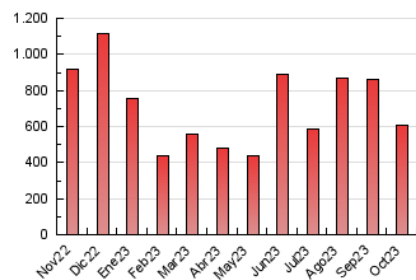

2. Secciones (Nacional)

	PAGINAS	%
HOME	27.241	4.47 %
RESTO	582.797	95.53 %

3. Por día del mes (Nacional)

Día	N. únicos	Visitas	Páginas	Día	N. únicos	Visitas	Páginas	Día	N. únicos	Visitas	Páginas
1	6.209	6.534	7.495	11	18.001	18.547	20.663	21	8.727	9.340	10.505
2	10.271	10.742	12.296	12	13.238	14.243	16.713	22	6.354	6.757	7.883
3	6.592	6.972	8.166	13	12.576	13.394	14.703	23	15.930	17.648	19.107
4	16.400	17.150	19.258	14	56.527	57.426	62.242	24	24.380	25.605	27.521
5	7.913	8.480	10.015	15	89.876	91.603	96.378	25	16.874	17.704	19.866
6	9.890	10.531	11.932	16	27.380	28.329	30.648	26	13.438	14.313	16.603
7	11.065	11.783	13.000	17	16.795	18.086	20.886	27	7.082	7.627	8.769
8	8.592	9.058	10.307	18	14.653	16.086	18.525	28	4.687	5.088	5.921
9	9.338	9.686	11.098	19	26.817	29.155	31.018	29	8.636	9.434	10.385
10	16.163	17.201	18.702	20	17.995	18.706	20.903	30	8.454	9.135	10.383
								31	15.976	17.015	18.147

4. Gráficas (Nacional)

4.1 Por día de la semana (promedio)

N. únicos / Visitas (x 100)

Páginas (x 100)

4.2 Por franja horaria (promedio)

Visitas_ (x 1000)

Páginas (x 1000)

4.3 Por meses

N. únicos / Visitas (x 1000)

Páginas (x 1000)

5. Observaciones

Este Medio Electrónico de Comunicación ha sido medido por la herramienta Google Analytics de Google (GA4)

6. Definiciones básicas (Para más información ver Normas Técnicas para el Control de los Medios Electrónicos de Comunicación)

Visita:

Una secuencia ininterrumpida de páginas servidas a un usuario válido. Si dicho usuario no realiza peticiones de páginas en un periodo de tiempo (30 min) la siguiente petición constituirá el inicio de una nueva visita.