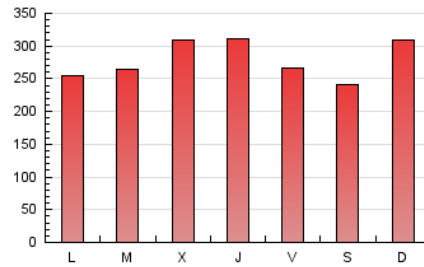

1. Cifras totales y promedios (Nacional)

MES - AÑO	NAVEGADORES UNICOS	VISITAS	PAGINAS
Agosto - 2023	533.673	781.089	870.726
PROMEDIO DIARIO	23.759	25.196	28.088
PROMEDIO LUNES-VIERNES	24.023	25.444	28.297
PROMEDIO SABADO-DOMINGO	22.999	24.484	27.487
PAGINAS / VISITAS	1,11		
DURACION MEDIA VISITAS	0:01:35		
TIEMPO INTERACCIÓN MEDIO	0:00:47		

2. Secciones (Nacional)

	PAGINAS	%
HOME	32.528	3.74 %
RESTO	838.198	96.26 %

3. Por día del mes (Nacional)

Día	N. únicos	Visitas	Páginas	Día	N. únicos	Visitas	Páginas	Día	N. únicos	Visitas	Páginas
1	4.634	5.021	6.442	11	30.277	31.128	33.677	21	8.022	8.456	9.587
2	7.894	8.303	9.796	12	18.799	19.634	21.792	22	20.821	22.536	24.831
3	33.986	36.191	40.261	13	19.731	21.257	23.531	23	17.785	19.319	21.670
4	17.230	18.598	21.110	14	10.920	11.790	13.150	24	21.728	23.834	26.338
5	13.189	13.812	15.702	15	41.558	43.334	48.888	25	28.684	29.907	34.047
6	17.182	17.982	19.890	16	37.805	39.380	43.930	26	39.164	41.897	48.118
7	17.487	17.835	19.917	17	22.733	24.034	26.968	27	58.985	63.611	70.677
8	22.221	23.539	26.301	18	14.963	15.873	17.770	28	47.103	51.819	59.192
9	60.844	63.937	67.466	19	8.789	9.314	10.637	29	22.054	23.577	25.897
10	38.770	41.166	44.959	20	8.151	8.368	9.549	30	10.226	10.558	12.024
								31	14.783	15.079	16.609

4. Gráficas (Nacional)

4.1 Por día de la semana (promedio)

N. únicos / Visitas (x 100)

Páginas (x 100)

4.2 Por franja horaria (promedio)

Visitas_ (x 1000)

Páginas (x 1000)

4.3 Por meses