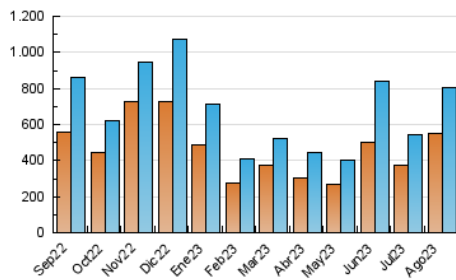

4.3 Por meses

N. únicos / Visitas (x 1000)