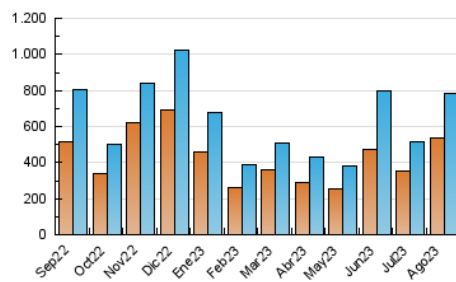

2. Secciones (Nacional)

	PAGINAS	%
HOME	32.528	3.74 %
RESTO	838.198	96.26 %

3. Por día del mes (Nacional)

Día	N. únicos	Visitas	Páginas	Día	N. únicos	Visitas	Páginas	Día	N. únicos	Visitas	Páginas
1	4.634	5.021	6.442	11	30.277	31.128	33.677	21	8.022	8.456	9.587
2	7.894	8.303	9.796	12	18.799	19.634	21.792	22	20.821	22.536	24.831
3	33.986	36.191	40.261	13	19.731	21.257	23.531	23	17.785	19.319	21.670
4	17.230	18.598	21.110	14	10.920	11.790	13.150	24	21.728	23.834	26.338
5	13.189	13.812	15.702	15	41.558	43.334	48.888	25	28.684	29.907	34.047
6	17.182	17.982	19.890	16	37.805	39.380	43.930	26	39.164	41.897	48.118
7	17.487	17.835	19.917	17	22.733	24.034	26.968	27	58.985	63.611	70.677
8	22.221	23.539	26.301	18	14.963	15.873	17.770	28	47.103	51.819	59.192
9	60.844	63.937	67.466	19	8.789	9.314	10.637	29	22.054	23.577	25.897
10	38.770	41.166	44.959	20	8.151	8.368	9.549	30	10.226	10.558	12.024
								31	14.783	15.079	16.609

4. Gráficas (Nacional)

4.1 Por día de la semana (promedio)

N. únicos / Visitas (x 100)

Páginas (x 100)

4.2 Por franja horaria (promedio)

Visitas_ (x 1000)

Páginas (x 1000)

4.3 Por meses

N. únicos / Visitas (x 1000)

Páginas (x 1000)

5. Observaciones

Este Medio Electrónico de Comunicación ha sido medido por la herramienta Google Analytics de Google (GA4)

6. Definiciones básicas (Para más información ver Normas Técnicas para el Control de los Medios Electrónicos de Comunicación)

Visita:

Una secuencia ininterrumpida de páginas servidas a un usuario válido. Si dicho usuario no realiza peticiones de páginas en un periodo de tiempo (30 min) la siguiente petición constituirá el inicio de una nueva visita.