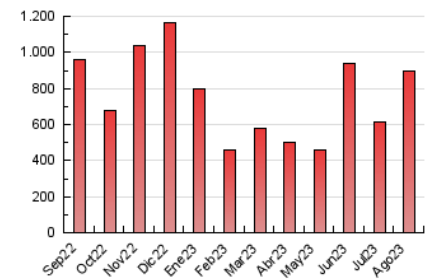

Páginas (x 1000)