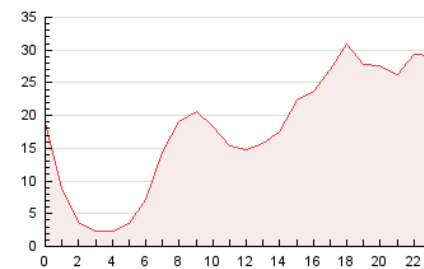

2. Secciones (Nacional)

	PAGINAS	%
HOME	32.528	3.74 %
RESTO	838.198	96.26 %

3. Por día del mes (Nacional)

Día	N. únicos	Visitas	Páginas	Día	N. únicos	Visitas	Páginas	Día	N. únicos	Visitas	Páginas
1	4.634	5.021	6.442	11	30.277	31.128	33.677	21	8.022	8.456	9.587
2	7.894	8.303	9.796	12	18.799	19.634	21.792	22	20.821	22.536	24.831
3	33.986	36.191	40.261	13	19.731	21.257	23.531	23	17.785	19.319	21.670
4	17.230	18.598	21.110	14	10.920	11.790	13.150	24	21.728	23.834	26.338
5	13.189	13.812	15.702	15	41.558	43.334	48.888	25	28.684	29.907	34.047
6	17.182	17.982	19.890	16	37.805	39.380	43.930	26	39.164	41.897	48.118
7	17.487	17.835	19.917	17	22.733	24.034	26.968	27	58.985	63.611	70.677
8	22.221	23.539	26.301	18	14.963	15.873	17.770	28	47.103	51.819	59.192
9	60.844	63.937	67.466	19	8.789	9.314	10.637	29	22.054	23.577	25.897
10	38.770	41.166	44.959	20	8.151	8.368	9.549	30	10.226	10.558	12.024
								31	14.783	15.079	16.609

4. Gráficas (Nacional)

4.1 Por día de la semana (promedio)

N. únicos / Visitas (x 100)

Páginas (x 100)

4.2 Por franja horaria (promedio)

Visitas_ (x 1000)

Páginas (x 1000)

4.3 Por meses