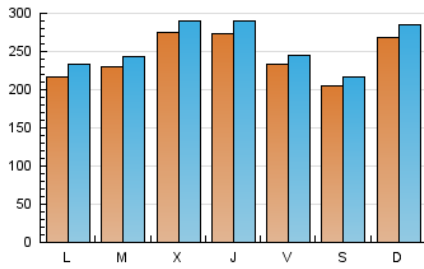

1. Cifras totales y promedios (Nacional e Internacional)

MES - AÑO	NAVEGADORES UNICOS	VISITAS	PAGINAS
Agosto - 2023	551.268	804.247	898.858
PROMEDIO DIARIO	24.510	25.943	28.995
PROMEDIO LUNES-VIERNES	24.784	26.219	29.219
PROMEDIO SABADO-DOMINGO	23.723	25.151	28.353
PAGINAS / VISITAS	1,12		
DURACION MEDIA VISITAS	0:01:36		
TIEMPO INTERACCIÓN MEDIO	0:00:47		

2. Secciones (Nacional e Internacional)

	PAGINAS	%
HOME	33.216	3.70 %
RESTO	865.642	96.30 %

3. Por día del mes (Nacional e Internacional)

Día	N. únicos	Visitas	Páginas	Día	N. únicos	Visitas	Páginas	Día	N. únicos	Visitas	Páginas
1	4.848	5.246	6.722	11	30.729	31.476	34.237	21	8.246	8.678	9.841
2	8.125	8.559	10.110	12	19.248	20.117	22.360	22	21.498	23.302	25.718
3	36.143	38.282	42.790	13	20.518	21.834	24.412	23	18.216	19.653	22.197
4	18.145	19.545	22.259	14	11.199	12.138	13.530	24	22.098	24.222	26.852
5	13.577	14.248	16.174	15	43.039	44.880	50.534	25	29.229	30.436	34.824
6	17.589	18.468	20.366	16	39.395	41.184	45.649	26	40.205	42.922	49.365
7	17.841	18.119	20.356	17	23.580	24.897	27.980	27	61.017	65.331	73.187
8	22.660	23.929	26.908	18	15.538	16.422	18.421	28	49.358	54.405	62.102
9	61.546	64.791	68.356	19	9.189	9.686	11.070	29	23.261	24.651	27.321
10	39.596	41.797	45.858	20	8.440	8.601	9.887	30	10.579	10.981	12.453
								31	15.159	15.447	17.019

4. Gráficas (Nacional e Internacional)

4.1 Por día de la semana (promedio)

N. únicos / Visitas (x 100)

Páginas (x 100)

4.2 Por franja horaria (promedio)

Visitas_ (x 1000)

Páginas (x 1000)

4.3 Por meses