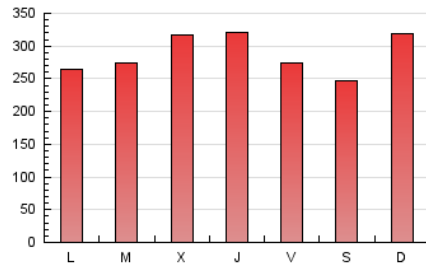

1. Cifras totales y promedios (Nacional e Internacional)

MES - AÑO	NAVEGADORES UNICOS	VISITAS	PAGINAS
Agosto - 2023	551.268	804.247	898.858
PROMEDIO DIARIO	24.510	25.943	28.995
PROMEDIO LUNES-VIERNES	24.784	26.219	29.219
PROMEDIO SABADO-DOMINGO	23.723	25.151	28.353
PAGINAS / VISITAS	1,12		
DURACION MEDIA VISITAS	0:01:36		
TIEMPO INTERACCIÓN MEDIO	0:00:47		

2. Secciones (Nacional e Internacional)

	PAGINAS	%
HOME	33.216	3.70 %
RESTO	865.642	96.30 %

3. Por día del mes (Nacional e Internacional)

Día	N. únicos	Visitas	Páginas	Día	N. únicos	Visitas	Páginas	Día	N. únicos	Visitas	Páginas
1	4.848	5.246	6.722	11	30.729	31.476	34.237	21	8.246	8.678	9.841
2	8.125	8.559	10.110	12	19.248	20.117	22.360	22	21.498	23.302	25.718
3	36.143	38.282	42.790	13	20.518	21.834	24.412	23	18.216	19.653	22.197
4	18.145	19.545	22.259	14	11.199	12.138	13.530	24	22.098	24.222	26.852
5	13.577	14.248	16.174	15	43.039	44.880	50.534	25	29.229	30.436	34.824
6	17.589	18.468	20.366	16	39.395	41.184	45.649	26	40.205	42.922	49.365
7	17.841	18.119	20.356	17	23.580	24.897	27.980	27	61.017	65.331	73.187
8	22.660	23.929	26.908	18	15.538	16.422	18.421	28	49.358	54.405	62.102
9	61.546	64.791	68.356	19	9.189	9.686	11.070	29	23.261	24.651	27.321
10	39.596	41.797	45.858	20	8.440	8.601	9.887	30	10.579	10.981	12.453
								31	15.159	15.447	17.019

4. Gráficas (Nacional e Internacional)

4.1 Por día de la semana (promedio)

N. únicos / Visitas (x 100)

Páginas (x 100)

4.2 Por franja horaria (promedio)

Visitas_ (x 1000)

Páginas (x 1000)

4.3 Por meses