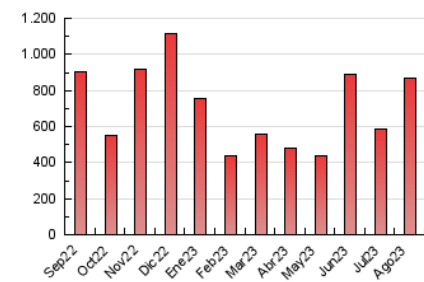

2. Secciones (Nacional)

	PAGINAS	%
HOME	32.528	3.74 %
RESTO	838.198	96.26 %

3. Por día del mes (Nacional)

Día	N. únicos	Visitas	Páginas	Día	N. únicos	Visitas	Páginas	Día	N. únicos	Visitas	Páginas
1	4.634	5.021	6.442	11	30.277	31.128	33.677	21	8.022	8.456	9.587
2	7.894	8.303	9.796	12	18.799	19.634	21.792	22	20.821	22.536	24.831
3	33.986	36.191	40.261	13	19.731	21.257	23.531	23	17.785	19.319	21.670
4	17.230	18.598	21.110	14	10.920	11.790	13.150	24	21.728	23.834	26.338
5	13.189	13.812	15.702	15	41.558	43.334	48.888	25	28.684	29.907	34.047
6	17.182	17.982	19.890	16	37.805	39.380	43.930	26	39.164	41.897	48.118
7	17.487	17.835	19.917	17	22.733	24.034	26.968	27	58.985	63.611	70.677
8	22.221	23.539	26.301	18	14.963	15.873	17.770	28	47.103	51.819	59.192
9	60.844	63.937	67.466	19	8.789	9.314	10.637	29	22.054	23.577	25.897
10	38.770	41.166	44.959	20	8.151	8.368	9.549	30	10.226	10.558	12.024
								31	14.783	15.079	16.609

4. Gráficas (Nacional)

4.1 Por día de la semana (promedio)

N. únicos / Visitas (x 100)

Páginas (x 100)

4.2 Por franja horaria (promedio)

Visitas_ (x 1000)

Páginas (x 1000)

4.3 Por meses

N. únicos / Visitas (x 1000)

Páginas (x 1000)

5. Observaciones

Este Medio Electrónico de Comunicación ha sido medido por la herramienta Google Analytics de Google (GA4)

6. Definiciones básicas (Para más información ver Normas Técnicas para el Control de los Medios Electrónicos de Comunicación)

Visita:

Una secuencia ininterrumpida de páginas servidas a un usuario válido. Si dicho usuario no realiza peticiones de páginas en un periodo de tiempo (30 min) la siguiente petición constituirá el inicio de una nueva visita.