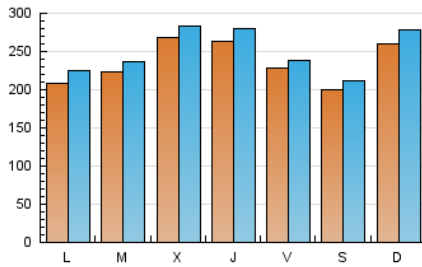

1. Cifras totales y promedios (Nacional)

MES - AÑO	NAVEGADORES UNICOS	VISITAS	PAGINAS
Agosto - 2023	533.673	781.089	870.726
PROMEDIO DIARIO	23.759	25.196	28.088
PROMEDIO LUNES-VIERNES	24.023	25.444	28.297
PROMEDIO SABADO-DOMINGO	22.999	24.484	27.487
PAGINAS / VISITAS	1,11		
DURACION MEDIA VISITAS	0:01:35		
TIEMPO INTERACCIÓN MEDIO	0:00:47		

2. Secciones (Nacional)

	PAGINAS	%
HOME	32.528	3.74 %
RESTO	838.198	96.26 %

3. Por día del mes (Nacional)

Día	N. únicos	Visitas	Páginas	Día	N. únicos	Visitas	Páginas	Día	N. únicos	Visitas	Páginas
1	4.634	5.021	6.442	11	30.277	31.128	33.677	21	8.022	8.456	9.587
2	7.894	8.303	9.796	12	18.799	19.634	21.792	22	20.821	22.536	24.831
3	33.986	36.191	40.261	13	19.731	21.257	23.531	23	17.785	19.319	21.670
4	17.230	18.598	21.110	14	10.920	11.790	13.150	24	21.728	23.834	26.338
5	13.189	13.812	15.702	15	41.558	43.334	48.888	25	28.684	29.907	34.047
6	17.182	17.982	19.890	16	37.805	39.380	43.930	26	39.164	41.897	48.118
7	17.487	17.835	19.917	17	22.733	24.034	26.968	27	58.985	63.611	70.677
8	22.221	23.539	26.301	18	14.963	15.873	17.770	28	47.103	51.819	59.192
9	60.844	63.937	67.466	19	8.789	9.314	10.637	29	22.054	23.577	25.897
10	38.770	41.166	44.959	20	8.151	8.368	9.549	30	10.226	10.558	12.024
								31	14.783	15.079	16.609

4. Gráficas (Nacional)

4.1 Por día de la semana (promedio)

N. únicos / Visitas (x 100)

Páginas (x 100)

4.2 Por franja horaria (promedio)

Visitas_ (x 1000)

Páginas (x 1000)

4.3 Por meses