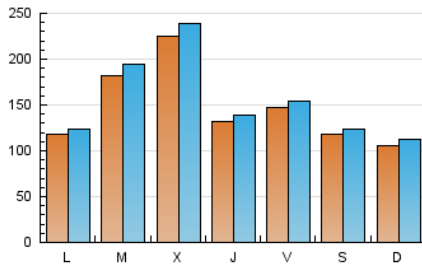

1. Cifras totales y promedios (Nacional)

MES - AÑO	NAVEGADORES UNICOS	VISITAS	PAGINAS
Julio - 2024	359.324	490.412	530.688
PROMEDIO DIARIO	14.954	15.820	17.119
PROMEDIO LUNES-VIERNES	16.271	17.215	18.635
PROMEDIO SABADO-DOMINGO	11.167	11.810	12.760
PAGINAS / VISITAS	1,08		
DURACION MEDIA VISITAS	0:01:54		
TIEMPO INTERACCIÓN MEDIO	0:00:53		

2. Secciones (Nacional)

	PAGINAS	%
HOME	26.451	4.98 %
RESTO	504.237	95.02 %

3. Por día del mes (Nacional)

Día	N. únicos	Visitas	Páginas	Día	N. únicos	Visitas	Páginas	Día	N. únicos	Visitas	Páginas
1	8.269	8.625	9.583	11	19.751	21.420	22.812	21	12.630	13.354	14.705
2	10.451	11.430	12.491	12	22.004	22.576	25.385	22	6.883	7.383	8.509
3	8.758	9.251	10.314	13	10.517	10.768	12.089	23	34.714	35.708	37.279
4	9.933	9.900	11.298	14	8.821	9.357	9.948	24	22.711	23.738	25.149
5	10.588	11.375	12.449	15	7.660	7.692	8.807	25	14.178	14.993	16.119
6	6.328	6.693	7.536	16	3.724	4.073	4.650	26	18.943	20.149	20.887
7	11.205	12.070	13.130	17	23.971	26.056	27.459	27	11.487	11.895	12.888
8	23.190	24.456	26.812	18	8.809	9.421	10.757	28	9.637	10.210	10.776
9	10.317	11.074	12.351	19	7.559	7.844	8.786	29	12.772	13.557	14.947
10	9.392	9.920	11.200	20	18.709	20.131	21.008	30	31.826	34.819	37.516
								31	47.827	50.474	53.048

4. Gráficas (Nacional)

4.1 Por día de la semana (promedio)

N. únicos / Visitas (x 100)

Páginas (x 100)

4.2 Por franja horaria (promedio)

Visitas_ (x 1000)

Páginas (x 1000)

4.3 Por meses