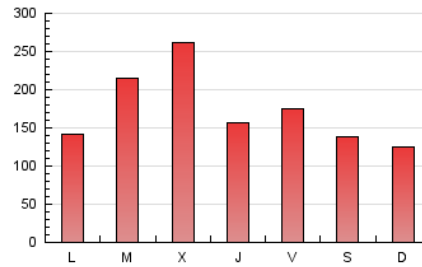

1. Cifras totales y promedios (Nacional e Internacional)

MES - AÑO	NAVEGADORES UNICOS	VISITAS	PAGINAS
Julio - 2024	370.427	505.047	546.844
PROMEDIO DIARIO	15.405	16.292	17.640
PROMEDIO LUNES-VIERNES	16.741	17.694	19.184
PROMEDIO SABADO-DOMINGO	11.562	12.262	13.203
PAGINAS / VISITAS	1,08		
DURACION MEDIA VISITAS	0:01:56		
TIEMPO INTERACCIÓN MEDIO	0:00:54		

2. Secciones (Nacional e Internacional)

	PAGINAS	%
HOME	27.196	4.97 %
RESTO	519.648	95.03 %

3. Por día del mes (Nacional e Internacional)

Día	N. únicos	Visitas	Páginas	Día	N. únicos	Visitas	Páginas	Día	N. únicos	Visitas	Páginas
1	8.560	8.916	9.918	11	20.303	21.923	23.407	21	13.013	13.818	15.125
2	10.707	11.728	12.796	12	22.729	23.220	26.272	22	7.097	7.623	8.780
3	9.038	9.551	10.630	13	10.942	11.316	12.574	23	35.180	36.091	37.750
4	10.181	10.186	11.580	14	9.094	9.658	10.253	24	23.203	24.184	25.743
5	11.034	11.833	12.994	15	7.943	8.024	9.125	25	14.591	15.439	16.599
6	6.671	7.087	7.943	16	3.949	4.281	4.902	26	19.403	20.578	21.383
7	11.765	12.652	13.764	17	24.718	26.916	28.398	27	11.869	12.299	13.296
8	23.891	25.216	27.735	18	9.148	9.859	11.143	28	9.842	10.471	11.047
9	10.633	11.365	12.731	19	7.845	8.155	9.131	29	13.145	13.910	15.364
10	9.651	10.181	11.519	20	19.302	20.792	21.620	30	33.132	36.302	39.021
								31	48.966	51.473	54.301

4. Gráficas (Nacional e Internacional)

4.1 Por día de la semana (promedio)

N. únicos / Visitas (x 100)

Páginas (x 100)

4.2 Por franja horaria (promedio)

Visitas_ (x 1000)

Páginas (x 1000)

4.3 Por meses