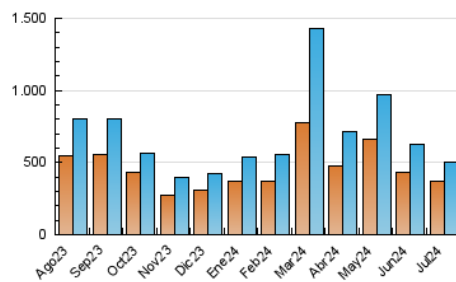

4.3 Por meses

N. únicos / Visitas (x 1000)