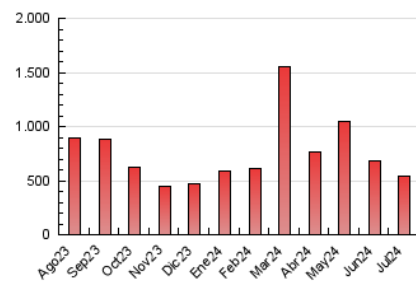

Páginas (x 1000)