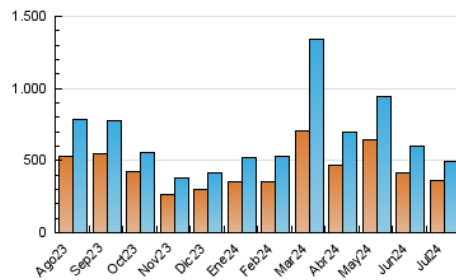

4.3 Por meses

N. únicos / Visitas (x 1000)