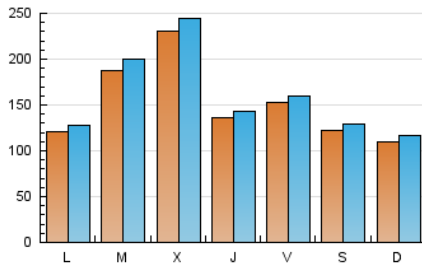

1. Cifras totales y promedios (Nacional e Internacional)

MES - AÑO	NAVEGADORES UNICOS	VISITAS	PAGINAS
Julio - 2024	370.427	505.047	546.844
PROMEDIO DIARIO	15.405	16.292	17.640
PROMEDIO LUNES-VIERNES	16.741	17.694	19.184
PROMEDIO SABADO-DOMINGO	11.562	12.262	13.203
PAGINAS / VISITAS	1,08		
DURACION MEDIA VISITAS	0:01:56		
TIEMPO INTERACCIÓN MEDIO	0:00:54		

2. Secciones (Nacional e Internacional)

	PAGINAS	%
HOME	27.196	4.97 %
RESTO	519.648	95.03 %

3. Por día del mes (Nacional e Internacional)

Día	N. únicos	Visitas	Páginas	Día	N. únicos	Visitas	Páginas	Día	N. únicos	Visitas	Páginas
1	8.560	8.916	9.918	11	20.303	21.923	23.407	21	13.013	13.818	15.125
2	10.707	11.728	12.796	12	22.729	23.220	26.272	22	7.097	7.623	8.780
3	9.038	9.551	10.630	13	10.942	11.316	12.574	23	35.180	36.091	37.750
4	10.181	10.186	11.580	14	9.094	9.658	10.253	24	23.203	24.184	25.743
5	11.034	11.833	12.994	15	7.943	8.024	9.125	25	14.591	15.439	16.599
6	6.671	7.087	7.943	16	3.949	4.281	4.902	26	19.403	20.578	21.383
7	11.765	12.652	13.764	17	24.718	26.916	28.398	27	11.869	12.299	13.296
8	23.891	25.216	27.735	18	9.148	9.859	11.143	28	9.842	10.471	11.047
9	10.633	11.365	12.731	19	7.845	8.155	9.131	29	13.145	13.910	15.364
10	9.651	10.181	11.519	20	19.302	20.792	21.620	30	33.132	36.302	39.021
								31	48.966	51.473	54.301

4. Gráficas (Nacional e Internacional)

4.1 Por día de la semana (promedio)

N. únicos / Visitas (x 100)

Páginas (x 100)

4.2 Por franja horaria (promedio)

Visitas_ (x 1000)

Páginas (x 1000)

4.3 Por meses