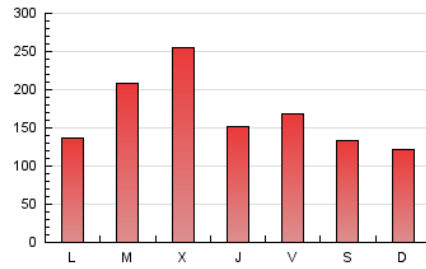

1. Cifras totales y promedios (Nacional)

MES - AÑO	NAVEGADORES UNICOS	VISITAS	PAGINAS
Julio - 2024	359.324	490.412	530.688
PROMEDIO DIARIO	14.954	15.820	17.119
PROMEDIO LUNES-VIERNES	16.271	17.215	18.635
PROMEDIO SABADO-DOMINGO	11.167	11.810	12.760
PAGINAS / VISITAS	1,08		
DURACION MEDIA VISITAS	0:01:54		
TIEMPO INTERACCIÓN MEDIO	0:00:53		

2. Secciones (Nacional)

	PAGINAS	%
HOME	26.451	4.98 %
RESTO	504.237	95.02 %

3. Por día del mes (Nacional)

Día	N. únicos	Visitas	Páginas	Día	N. únicos	Visitas	Páginas	Día	N. únicos	Visitas	Páginas
1	8.269	8.625	9.583	11	19.751	21.420	22.812	21	12.630	13.354	14.705
2	10.451	11.430	12.491	12	22.004	22.576	25.385	22	6.883	7.383	8.509
3	8.758	9.251	10.314	13	10.517	10.768	12.089	23	34.714	35.708	37.279
4	9.933	9.900	11.298	14	8.821	9.357	9.948	24	22.711	23.738	25.149
5	10.588	11.375	12.449	15	7.660	7.692	8.807	25	14.178	14.993	16.119
6	6.328	6.693	7.536	16	3.724	4.073	4.650	26	18.943	20.149	20.887
7	11.205	12.070	13.130	17	23.971	26.056	27.459	27	11.487	11.895	12.888
8	23.190	24.456	26.812	18	8.809	9.421	10.757	28	9.637	10.210	10.776
9	10.317	11.074	12.351	19	7.559	7.844	8.786	29	12.772	13.557	14.947
10	9.392	9.920	11.200	20	18.709	20.131	21.008	30	31.826	34.819	37.516
								31	47.827	50.474	53.048

4. Gráficas (Nacional)

4.1 Por día de la semana (promedio)

N. únicos / Visitas (x 100)

Páginas (x 100)

4.2 Por franja horaria (promedio)

Visitas_ (x 1000)

Páginas (x 1000)

4.3 Por meses