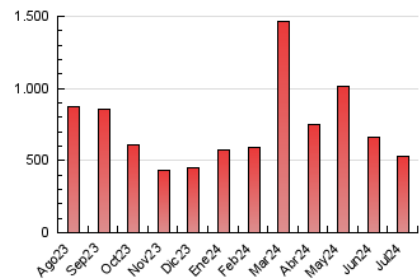

Páginas (x 1000)