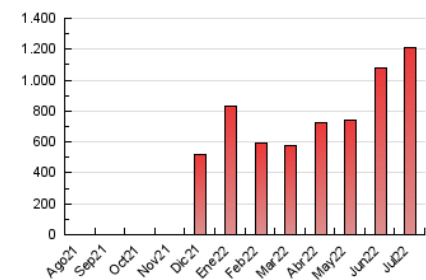

Páginas (x 1000)