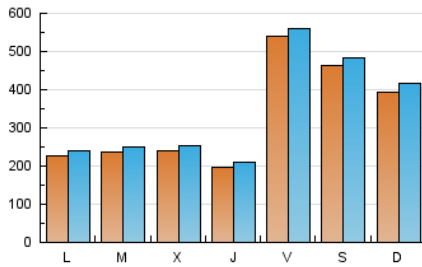

1. Cifras totales y promedios (Nacional)

MES - AÑO	NAVEGADORES UNICOS	VISITAS	PAGINAS
Julio - 2022	770.653	1.111.375	1.209.151
PROMEDIO DIARIO	34.177	35.851	39.005
PROMEDIO LUNES-VIERNES	30.046	31.469	34.459
PROMEDIO SABADO-DOMINGO	42.851	45.053	48.551
PAGINAS / VISITAS	1,09		
DURACION MEDIA VISITAS	0:00:20		
DURACION MEDIA PAGINAS	0:03:45		

2. Secciones (Nacional)

	PAGINAS	%
HOME	30.730	2.54 %
RESTO	1.178.421	97.46 %

3. Por día del mes (Nacional)

Día	N. únicos	Visitas	Páginas	Día	N. únicos	Visitas	Páginas	Día	N. únicos	Visitas	Páginas
1	162.760	166.045	174.807	11	16.512	17.377	19.522	21	21.662	23.212	26.216
2	131.137	135.648	143.419	12	26.128	27.489	29.956	22	31.700	32.859	36.030
3	56.834	58.511	62.720	13	33.184	34.475	37.918	23	28.812	30.417	33.308
4	29.067	30.046	32.885	14	15.711	16.170	18.098	24	68.274	73.251	77.806
5	25.352	26.446	29.133	15	27.136	29.613	33.083	25	25.823	27.681	30.265
6	20.687	21.568	24.008	16	22.546	24.166	26.421	26	19.257	20.366	22.765
7	18.497	19.497	21.618	17	18.915	20.008	22.327	27	16.356	17.258	19.753
8	27.756	29.562	32.759	18	19.262	20.503	23.013	28	23.034	24.784	27.380
9	23.621	25.257	27.671	19	23.757	25.051	27.822	29	21.194	22.453	24.915
10	31.092	33.611	36.805	20	26.138	28.392	31.694	30	25.062	26.420	29.374
								31	22.221	23.239	25.660

4. Gráficas (Nacional)

4.1 Por día de la semana (promedio)

N. únicos / Visitas (x 100)

Páginas (x 100)

4.2 Por franja horaria (promedio)

Visitas_ (x 1000)

Páginas (x 1000)

4.3 Por meses