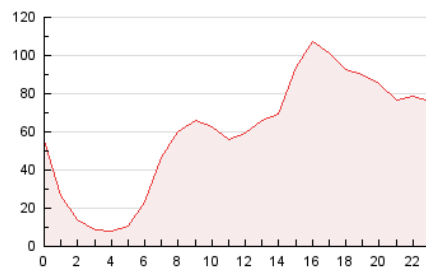

2. Secciones (Nacional e Internacional)

	PAGINAS	%
HOME	30.263	2.11 %
RESTO	1.403.042	97.89 %

3. Por día del mes (Nacional e Internacional)

Día	N. únicos	Visitas	Páginas	Día	N. únicos	Visitas	Páginas	Día	N. únicos	Visitas	Páginas
1	194.109	198.643	210.266	11	22.484	23.530	26.164	21	25.684	27.287	30.644
2	155.482	158.875	168.658	12	31.293	32.855	35.688	22	33.572	34.791	38.161
3	76.273	78.191	84.118	13	37.834	39.443	43.278	23	29.774	31.406	34.403
4	35.636	36.513	39.975	14	19.484	19.855	22.082	24	71.075	76.092	80.827
5	33.013	34.266	37.644	15	31.136	33.753	37.575	25	26.930	28.821	31.521
6	26.896	27.764	30.779	16	25.337	27.018	29.479	26	19.883	21.006	23.488
7	31.198	32.506	35.602	17	22.176	23.417	26.035	27	16.813	17.760	20.323
8	41.128	43.572	47.850	18	24.522	25.839	28.837	28	24.971	26.704	29.427
9	36.963	39.230	42.706	19	30.606	32.215	35.560	29	21.699	23.019	25.557
10	37.187	40.049	43.860	20	30.241	32.459	36.105	30	25.761	27.160	30.198
								31	22.937	23.985	26.495

4. Gráficas (Nacional e Internacional)

4.1 Por día de la semana (promedio)

N. únicos / Visitas (x 100)

Páginas (x 100)

4.2 Por franja horaria (promedio)

Visitas (x 1000)

Páginas (x 1000)

4.3 Por meses