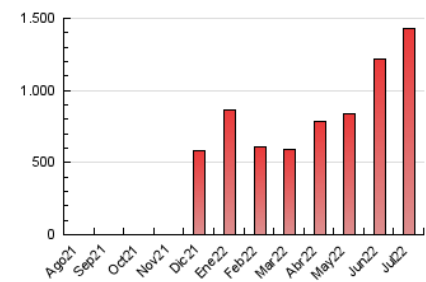

Páginas (x 1000)