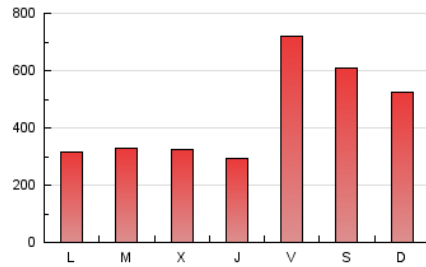

1. Cifras totales y promedios (Nacional e Internacional)

MES - AÑO	NAVEGADORES UNICOS	VISITAS	PAGINAS
Julio - 2022	934.753	1.318.024	1.433.305
PROMEDIO DIARIO	40.713	42.517	46.236
PROMEDIO LUNES-VIERNES	36.149	37.743	41.263
PROMEDIO SABADO-DOMINGO	50.297	52.542	56.678
PAGINAS / VISITAS	1,09		
DURACION MEDIA VISITAS	0:00:19		
DURACION MEDIA PAGINAS	0:03:38		

2. Secciones (Nacional e Internacional)

	PAGINAS	%
HOME	30.263	2.11 %
RESTO	1.403.042	97.89 %

3. Por día del mes (Nacional e Internacional)

Día	N. únicos	Visitas	Páginas	Día	N. únicos	Visitas	Páginas	Día	N. únicos	Visitas	Páginas
1	194.109	198.643	210.266	11	22.484	23.530	26.164	21	25.684	27.287	30.644
2	155.482	158.875	168.658	12	31.293	32.855	35.688	22	33.572	34.791	38.161
3	76.273	78.191	84.118	13	37.834	39.443	43.278	23	29.774	31.406	34.403
4	35.636	36.513	39.975	14	19.484	19.855	22.082	24	71.075	76.092	80.827
5	33.013	34.266	37.644	15	31.136	33.753	37.575	25	26.930	28.821	31.521
6	26.896	27.764	30.779	16	25.337	27.018	29.479	26	19.883	21.006	23.488
7	31.198	32.506	35.602	17	22.176	23.417	26.035	27	16.813	17.760	20.323
8	41.128	43.572	47.850	18	24.522	25.839	28.837	28	24.971	26.704	29.427
9	36.963	39.230	42.706	19	30.606	32.215	35.560	29	21.699	23.019	25.557
10	37.187	40.049	43.860	20	30.241	32.459	36.105	30	25.761	27.160	30.198
								31	22.937	23.985	26.495

4. Gráficas (Nacional e Internacional)

4.1 Por día de la semana (promedio)

N. únicos / Visitas (x 100)

Páginas (x 100)

4.2 Por franja horaria (promedio)

Visitas (x 1000)

Páginas (x 1000)

4.3 Por meses