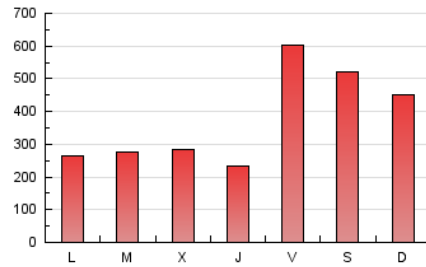

1. Cifras totales y promedios (Nacional)

MES - AÑO	NAVEGADORES UNICOS	VISITAS	PAGINAS
Julio - 2022	770.653	1.111.375	1.209.151
PROMEDIO DIARIO	34.177	35.851	39.005
PROMEDIO LUNES-VIERNES	30.046	31.469	34.459
PROMEDIO SABADO-DOMINGO	42.851	45.053	48.551
PAGINAS / VISITAS	1,09		
DURACION MEDIA VISITAS	0:00:20		
DURACION MEDIA PAGINAS	0:03:45		

2. Secciones (Nacional)

	PAGINAS	%
HOME	30.730	2.54 %
RESTO	1.178.421	97.46 %

3. Por día del mes (Nacional)

Día	N. únicos	Visitas	Páginas	Día	N. únicos	Visitas	Páginas	Día	N. únicos	Visitas	Páginas
1	162.760	166.045	174.807	11	16.512	17.377	19.522	21	21.662	23.212	26.216
2	131.137	135.648	143.419	12	26.128	27.489	29.956	22	31.700	32.859	36.030
3	56.834	58.511	62.720	13	33.184	34.475	37.918	23	28.812	30.417	33.308
4	29.067	30.046	32.885	14	15.711	16.170	18.098	24	68.274	73.251	77.806
5	25.352	26.446	29.133	15	27.136	29.613	33.083	25	25.823	27.681	30.265
6	20.687	21.568	24.008	16	22.546	24.166	26.421	26	19.257	20.366	22.765
7	18.497	19.497	21.618	17	18.915	20.008	22.327	27	16.356	17.258	19.753
8	27.756	29.562	32.759	18	19.262	20.503	23.013	28	23.034	24.784	27.380
9	23.621	25.257	27.671	19	23.757	25.051	27.822	29	21.194	22.453	24.915
10	31.092	33.611	36.805	20	26.138	28.392	31.694	30	25.062	26.420	29.374
								31	22.221	23.239	25.660

4. Gráficas (Nacional)

4.1 Por día de la semana (promedio)

N. únicos / Visitas (x 100)

Páginas (x 100)

4.2 Por franja horaria (promedio)

Visitas_ (x 1000)

Páginas (x 1000)

4.3 Por meses