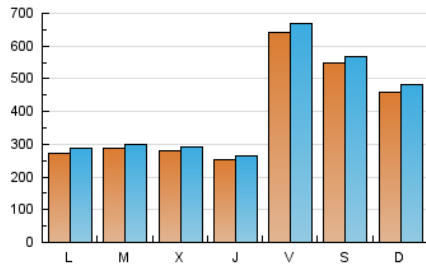

1. Cifras totales y promedios (Nacional e Internacional)

MES - AÑO	NAVEGADORES UNICOS	VISITAS	PAGINAS
Julio - 2022	934.753	1.318.024	1.433.305
PROMEDIO DIARIO	40.713	42.517	46.236
PROMEDIO LUNES-VIERNES	36.149	37.743	41.263
PROMEDIO SABADO-DOMINGO	50.297	52.542	56.678
PAGINAS / VISITAS	1,09		
DURACION MEDIA VISITAS	0:00:19		
DURACION MEDIA PAGINAS	0:03:38		

2. Secciones (Nacional e Internacional)

	PAGINAS	%
HOME	30.263	2.11 %
RESTO	1.403.042	97.89 %

3. Por día del mes (Nacional e Internacional)

Día	N. únicos	Visitas	Páginas	Día	N. únicos	Visitas	Páginas	Día	N. únicos	Visitas	Páginas
1	194.109	198.643	210.266	11	22.484	23.530	26.164	21	25.684	27.287	30.644
2	155.482	158.875	168.658	12	31.293	32.855	35.688	22	33.572	34.791	38.161
3	76.273	78.191	84.118	13	37.834	39.443	43.278	23	29.774	31.406	34.403
4	35.636	36.513	39.975	14	19.484	19.855	22.082	24	71.075	76.092	80.827
5	33.013	34.266	37.644	15	31.136	33.753	37.575	25	26.930	28.821	31.521
6	26.896	27.764	30.779	16	25.337	27.018	29.479	26	19.883	21.006	23.488
7	31.198	32.506	35.602	17	22.176	23.417	26.035	27	16.813	17.760	20.323
8	41.128	43.572	47.850	18	24.522	25.839	28.837	28	24.971	26.704	29.427
9	36.963	39.230	42.706	19	30.606	32.215	35.560	29	21.699	23.019	25.557
10	37.187	40.049	43.860	20	30.241	32.459	36.105	30	25.761	27.160	30.198
								31	22.937	23.985	26.495

4. Gráficas (Nacional e Internacional)

4.1 Por día de la semana (promedio)

N. únicos / Visitas (x 100)

Páginas (x 100)

4.2 Por franja horaria (promedio)

Visitas (x 1000)

Páginas (x 1000)

4.3 Por meses