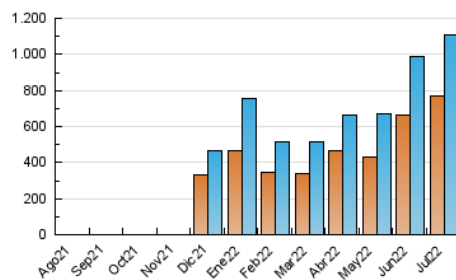

4.3 Por meses

N. únicos / Visitas (x 1000)