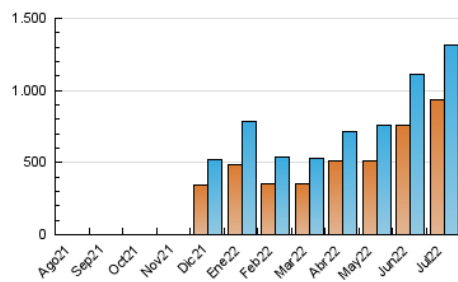

4.3 Por meses

N. únicos / Visitas (x 1000)