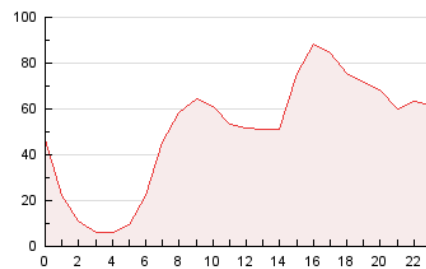

2. Secciones (Nacional)

	PAGINAS	%
HOME	30.730	2.54 %
RESTO	1.178.421	97.46 %

3. Por día del mes (Nacional)

Día	N. únicos	Visitas	Páginas	Día	N. únicos	Visitas	Páginas	Día	N. únicos	Visitas	Páginas
1	162.760	166.045	174.807	11	16.512	17.377	19.522	21	21.662	23.212	26.216
2	131.137	135.648	143.419	12	26.128	27.489	29.956	22	31.700	32.859	36.030
3	56.834	58.511	62.720	13	33.184	34.475	37.918	23	28.812	30.417	33.308
4	29.067	30.046	32.885	14	15.711	16.170	18.098	24	68.274	73.251	77.806
5	25.352	26.446	29.133	15	27.136	29.613	33.083	25	25.823	27.681	30.265
6	20.687	21.568	24.008	16	22.546	24.166	26.421	26	19.257	20.366	22.765
7	18.497	19.497	21.618	17	18.915	20.008	22.327	27	16.356	17.258	19.753
8	27.756	29.562	32.759	18	19.262	20.503	23.013	28	23.034	24.784	27.380
9	23.621	25.257	27.671	19	23.757	25.051	27.822	29	21.194	22.453	24.915
10	31.092	33.611	36.805	20	26.138	28.392	31.694	30	25.062	26.420	29.374
								31	22.221	23.239	25.660

4. Gráficas (Nacional)

4.1 Por día de la semana (promedio)

N. únicos / Visitas (x 100)

Páginas (x 100)

4.2 Por franja horaria (promedio)

Visitas_ (x 1000)

Páginas (x 1000)

4.3 Por meses