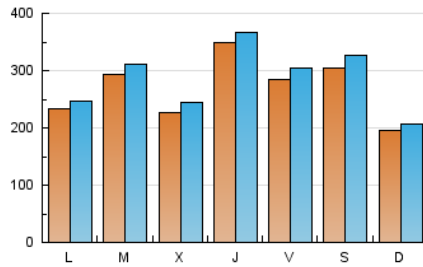

4. Gráficas (Nacional)

4.1 Por día de la semana (promedio)

N. únicos / Visitas (x 100)