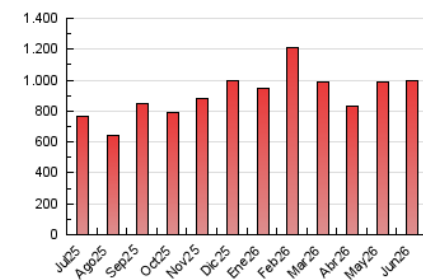

##### 4.1 Por día de la semana (promedio)

N. únicos / Visitas (x 100)

Páginas (x 100)

##### 4.2 Por franja horaria (promedio)

Visitas\_ (x 1000)

Páginas (x 1000)

##### 4.3 Por meses

N. únicos / Visitas (x 1000)

Páginas (x 1000)