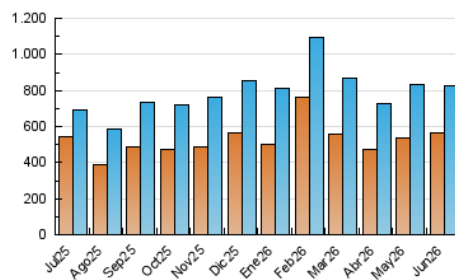

##### 4.1 Por día de la semana (promedio)

N. únicos / Visitas (x 100)

Páginas (x 100)

##### 4.2 Por franja horaria (promedio)

Visitas\_ (x 1000)

Páginas (x 1000)

##### 4.3 Por meses

N. únicos / Visitas (x 1000)

Páginas (x 1000)