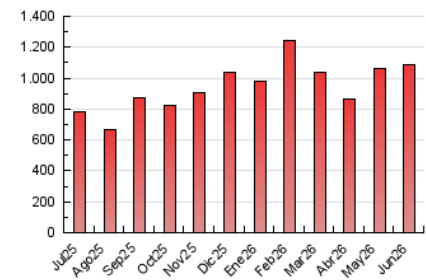

### 3. Por día del mes (Nacional e Internacional)

Día	N. únicos	Visitas	Páginas	Día	N. únicos	Visitas	Páginas	Día	N. únicos	Visitas	Páginas
<b>1</b>	22.614	23.639	28.014	<b>11</b>	24.979	26.549	32.833	<b>21</b>	31.359	33.268	38.149
<b>2</b>	21.990	23.512	27.114	<b>12</b>	37.349	39.971	45.793	<b>22</b>	40.273	42.957	51.385
<b>3</b>	16.877	18.172	22.711	<b>13</b>	57.741	62.008	74.220	<b>23</b>	20.222	21.394	25.401
<b>4</b>	55.913	58.315	67.692	<b>14</b>	25.258	26.808	32.461	<b>24</b>	21.957	23.867	28.122
<b>5</b>	19.564	20.818	24.578	<b>15</b>	18.918	19.710	24.821	<b>25</b>	15.086	15.838	19.000
<b>6</b>	17.855	19.351	23.067	<b>16</b>	24.647	26.583	33.285	<b>26</b>	13.941	14.844	17.794
<b>7</b>	20.755	21.713	26.837	<b>17</b>	33.424	35.489	41.444	<b>27</b>	11.625	12.372	15.499
<b>8</b>	23.941	25.207	32.196	<b>18</b>	54.159	57.242	62.742	<b>28</b>	9.723	10.360	13.148
<b>9</b>	36.796	39.136	45.039	<b>19</b>	52.520	54.797	59.380	<b>29</b>	20.895	22.362	26.840
<b>10</b>	27.786	29.601	35.697	<b>20</b>	45.018	47.042	54.528	<b>30</b>	52.591	54.208	58.392

#### 4.1 Por día de la semana (promedio)

N. únicos / Visitas (x 100)

Páginas (x 100)

#### 4.2 Por franja horaria (promedio)

Visitas\_ (x 1000)

Páginas (x 1000)

#### 4.3 Por meses

N. únicos / Visitas (x 1000)

Páginas (x 1000)