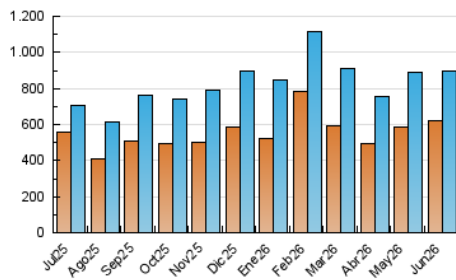

### 4. Gráficas (Nacional e Internacional)

#### 4.1 Por día de la semana (promedio)

N. únicos / Visitas (x 100)

Páginas (x 100)

#### 4.2 Por franja horaria (promedio)

Visitas\_ (x 1000)

Páginas (x 1000)

#### 4.3 Por meses

N. únicos / Visitas (x 1000)

Páginas (x 1000)