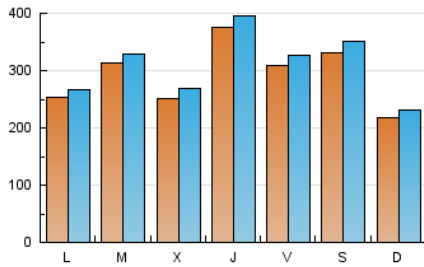

4. Gráficas (Nacional e Internacional)

4.1 Por día de la semana (promedio)

N. únicos / Visitas (x 100)