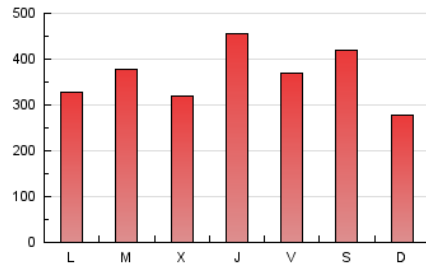

### 1. Cifras totales y promedios (Nacional e Internacional)

MES - AÑO	NAVEGADORES UNICOS	VISITAS	PAGINAS
Junio - 2026	623.719	894.478	1.088.182
<b>PROMEDIO DIARIO</b>	<b>29.193</b>	<b>30.904</b>	<b>36.273</b>
<b>PROMEDIO LUNES-VIERNES</b>	29.838	31.555	36.831
<b>PROMEDIO SABADO-DOMINGO</b>	27.417	29.115	34.739
<b>PAGINAS / VISITAS</b>	1,17		
<b>DURACION MEDIA VISITAS</b>	0:02:10		
<b>TIEMPO INTERACCIÓN MEDIO</b>	0:00:58		

### 3. Por día del mes (Nacional e Internacional)

Día	N. únicos	Visitas	Páginas	Día	N. únicos	Visitas	Páginas	Día	N. únicos	Visitas	Páginas
<b>1</b>	22.614	23.639	28.014	<b>11</b>	24.979	26.549	32.833	<b>21</b>	31.359	33.268	38.149
<b>2</b>	21.990	23.512	27.114	<b>12</b>	37.349	39.971	45.793	<b>22</b>	40.273	42.957	51.385
<b>3</b>	16.877	18.172	22.711	<b>13</b>	57.741	62.008	74.220	<b>23</b>	20.222	21.394	25.401
<b>4</b>	55.913	58.315	67.692	<b>14</b>	25.258	26.808	32.461	<b>24</b>	21.957	23.867	28.122
<b>5</b>	19.564	20.818	24.578	<b>15</b>	18.918	19.710	24.821	<b>25</b>	15.086	15.838	19.000
<b>6</b>	17.855	19.351	23.067	<b>16</b>	24.647	26.583	33.285	<b>26</b>	13.941	14.844	17.794
<b>7</b>	20.755	21.713	26.837	<b>17</b>	33.424	35.489	41.444	<b>27</b>	11.625	12.372	15.499
<b>8</b>	23.941	25.207	32.196	<b>18</b>	54.159	57.242	62.742	<b>28</b>	9.723	10.360	13.148
<b>9</b>	36.796	39.136	45.039	<b>19</b>	52.520	54.797	59.380	<b>29</b>	20.895	22.362	26.840
<b>10</b>	27.786	29.601	35.697	<b>20</b>	45.018	47.042	54.528	<b>30</b>	52.591	54.208	58.392

### 4. Gráficas (Nacional e Internacional)

#### 4.1 Por día de la semana (promedio)

N. únicos / Visitas (x 100)

Páginas (x 100)