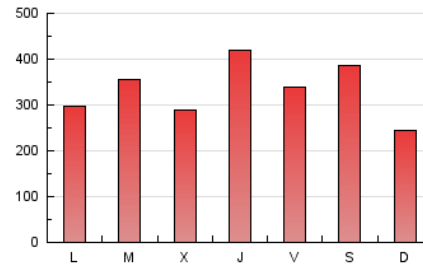

Páginas (x 100)